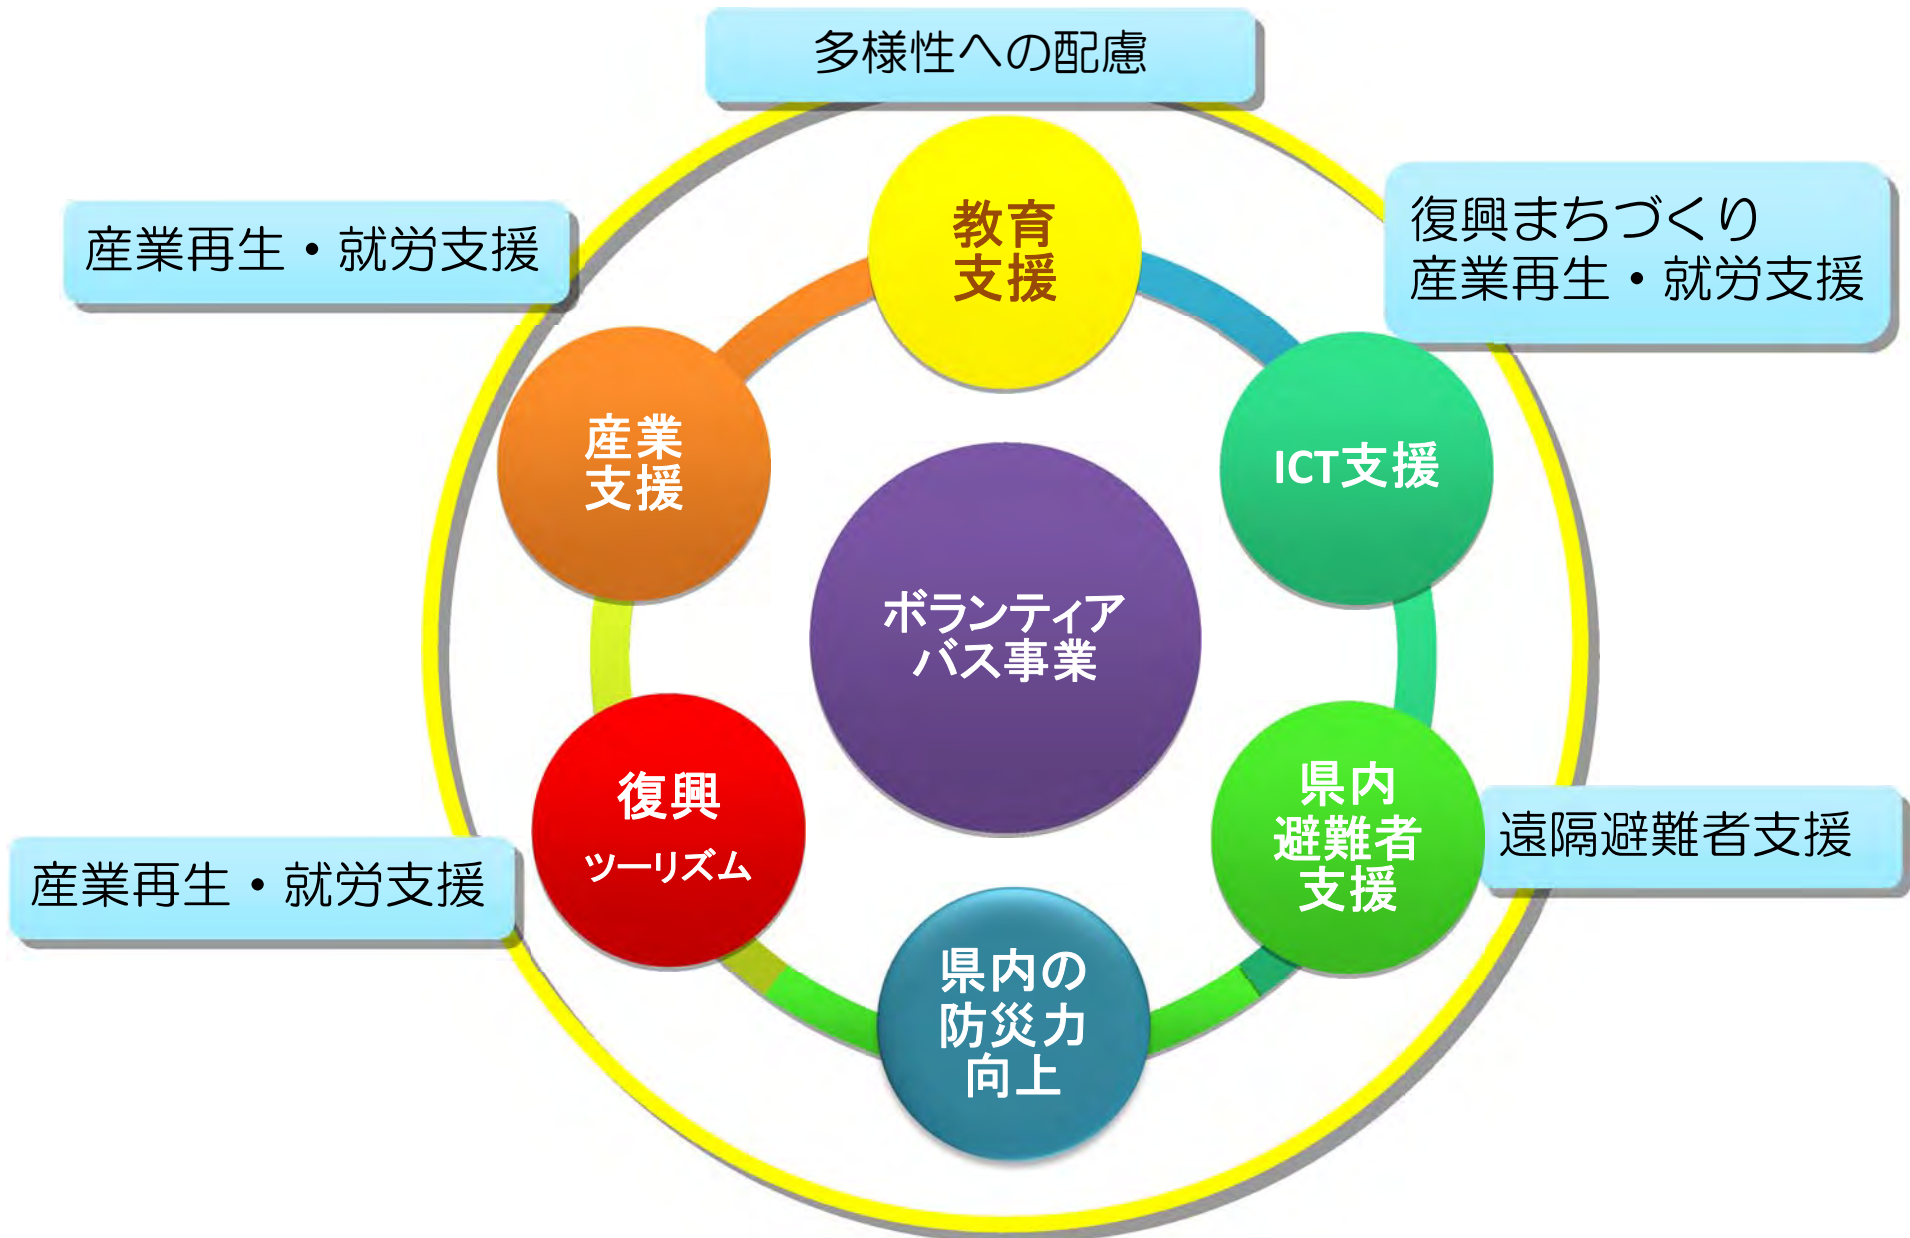

# 平成24年度の主要事業

【かながわ東日本大震災ボランティアステーションの仕組み】

かながわ東日本大震災ボランティアステーション事業

**高速道路無料化**

- 【主な業務内容】
- (1) ボランティアの募集及び派遣
  - (2) ボランティアコーディネーターの派遣等

**緊急雇用創出事業の活用**

現地活動拠点との連絡調整の強化に関する事業