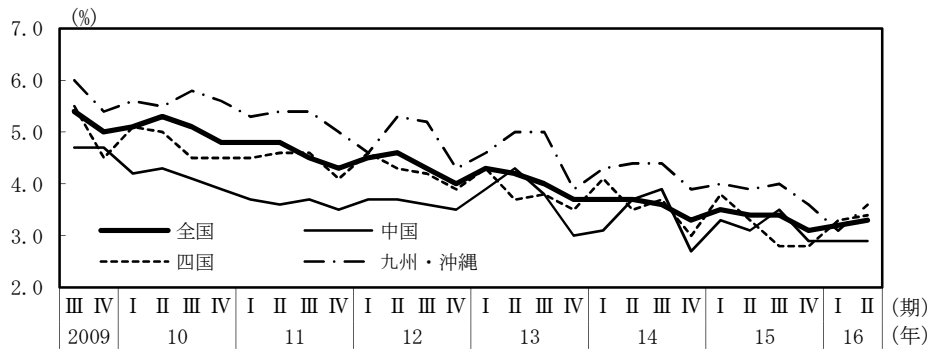

(参考3) 地域経済

(1) 鉱工業生産

(備考)

1. 経済産業省「鉱工業指数」、各経済産業局、中部経済産業局・ガス事業北陸支局、沖縄県「鉱工業生産動向」により作成。季節調整値。
2. 地域区分は下記「地域区分B」による。ただし、東海は岐阜、愛知、三重の3県、北陸が富山、石川、福井の3県。

(参考) 地域区分

	地域区分A	地域区分B	地域区分C
北海道	北海道	北海道	北海道
東北	青森、岩手、宮城、秋田、山形、福島、新潟	青森、岩手、宮城、秋田、山形、福島	青森、岩手、宮城、秋田、山形、福島
関東	茨城、栃木、群馬、埼玉、千葉、東京、神奈川、山梨、長野	新潟、茨城、栃木、群馬、埼玉、千葉、東京、神奈川、山梨、長野、静岡	茨城、栃木、群馬、埼玉、千葉、東京、神奈川、山梨、長野
中部	-	富山、石川、岐阜、愛知、三重	-
東海	静岡、岐阜、愛知、三重	-	静岡、岐阜、愛知、三重
北陸	富山、石川、福井	-	新潟、富山、石川、福井
近畿	滋賀、京都、大阪、兵庫、奈良、和歌山	福井、滋賀、京都、大阪、兵庫、奈良、和歌山	滋賀、京都、大阪、兵庫、奈良、和歌山
中国	鳥取、島根、岡山、広島、山口	鳥取、島根、岡山、広島、山口	鳥取、島根、岡山、広島、山口
四国	徳島、香川、愛媛、高知	徳島、香川、愛媛、高知	徳島、香川、愛媛、高知
九州	福岡、佐賀、長崎、熊本、大分、宮崎、鹿児島	福岡、佐賀、長崎、熊本、大分、宮崎、鹿児島	福岡、佐賀、長崎、熊本、大分、宮崎、鹿児島
沖縄	沖縄	沖縄	沖縄

(2) 完全失業率

(備考) 1. 総務省「労働力調査」により作成。原数値。
2. 地域区分は前頁「地域区分C」による。

(3) 有効求人倍率

(備考) 1. 厚生労働省「一般職業紹介状況」により作成。季節調整値。
2. 地域区分は前頁「地域区分A」による。
3. すべての地域でパートタイムを含む。