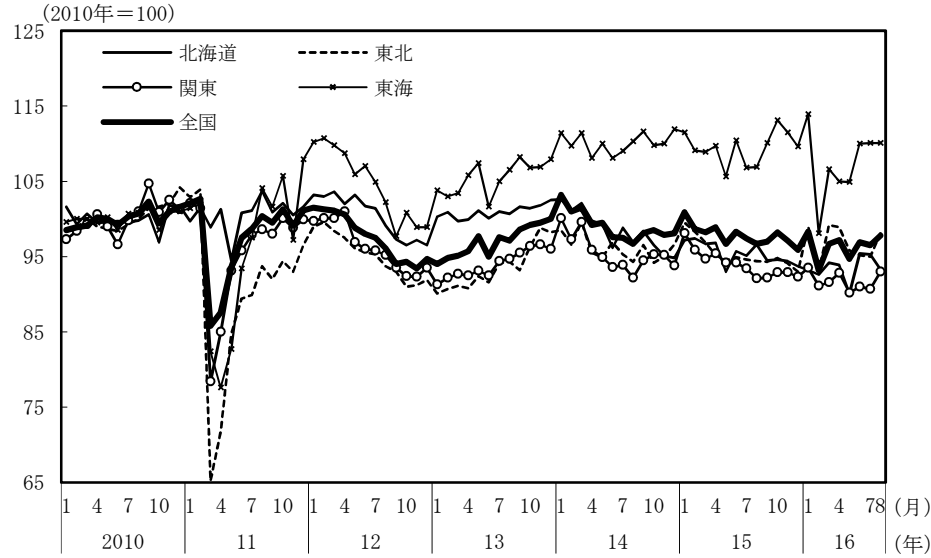

(参考3) 地域経済

(1) 鉱工業生産

(備考)

1. 経済産業省「鉱工業指数」、各経済産業局、中部経済産業局・ガス事業北陸支局、沖縄県「鉱工業生産動向」により作成。季節調整値。
2. 地域区分は下記「地域区分B」による。ただし、東海は岐阜、愛知、三重の3県、北陸が富山、石川、福井の3県。

(参考) 地域区分

	地域区分A	地域区分B	地域区分C
北海道	北海道	北海道	北海道
東北	青森、岩手、宮城、秋田、山形、福島、新潟	青森、岩手、宮城、秋田、山形、福島	青森、岩手、宮城、秋田、山形、福島
関東	茨城、栃木、群馬、埼玉、千葉、東京、神奈川、山梨、長野	新潟、茨城、栃木、群馬、埼玉、千葉、東京、神奈川、山梨、長野、静岡	茨城、栃木、群馬、埼玉、千葉、東京、神奈川、山梨、長野
中部	-	富山、石川、岐阜、愛知、三重	-
東海	静岡、岐阜、愛知、三重	-	静岡、岐阜、愛知、三重
北陸	富山、石川、福井	-	新潟、富山、石川、福井
近畿	滋賀、京都、大阪、兵庫、奈良、和歌山	福井、滋賀、京都、大阪、兵庫、奈良、和歌山	滋賀、京都、大阪、兵庫、奈良、和歌山
中国	鳥取、島根、岡山、広島、山口	鳥取、島根、岡山、広島、山口	鳥取、島根、岡山、広島、山口
四国	徳島、香川、愛媛、高知	徳島、香川、愛媛、高知	徳島、香川、愛媛、高知
九州	福岡、佐賀、長崎、熊本、大分、宮崎、鹿児島	福岡、佐賀、長崎、熊本、大分、宮崎、鹿児島	福岡、佐賀、長崎、熊本、大分、宮崎、鹿児島
沖縄	沖縄	沖縄	沖縄

(2) 完全失業率

(備考) 1. 総務省「労働力調査」により作成。原数値。
2. 地域区分は前頁「地域区分C」による。

(3) 有効求人倍率

(備考) 1. 厚生労働省「一般職業紹介状況」により作成。季節調整値。
2. 地域区分は前頁「地域区分A」による。
3. すべての地域でパートタイムを含む。