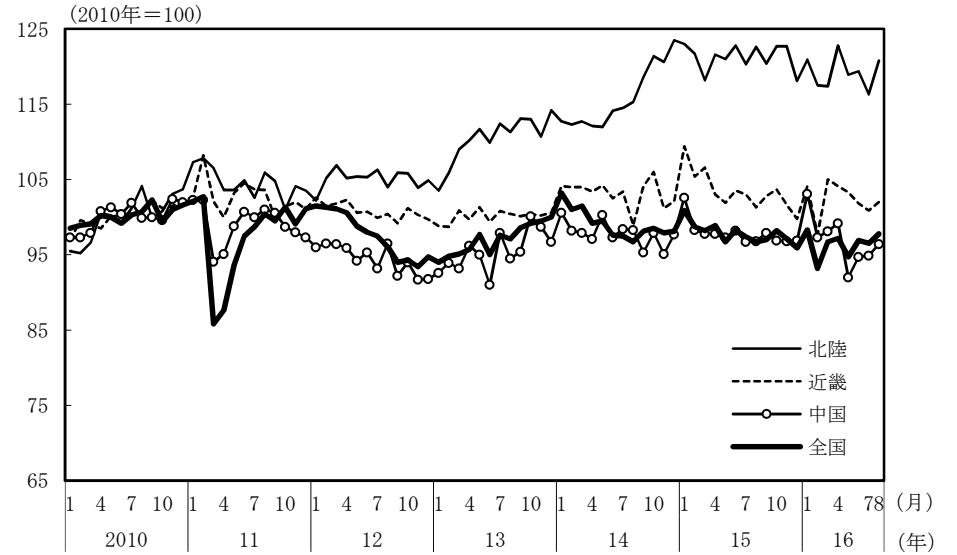

(参考3) 地域経済

(1) 鉱工業生産

(備考)

1. 経済産業省「鉱工業指数」、各経済産業局、中部経済産業局・ガス事業北陸支局、沖縄県「鉱工業生産動向」により作成。季節調整値。
2. 地域区分は下記「地域区分B」による。ただし、東海は岐阜、愛知、三重の3県、北陸が富山、石川、福井の3県。

(参考) 地域区分

	地域区分A	地域区分B	地域区分C
北海道	北海道	北海道	北海道
東北	青森、岩手、宮城、秋田、山形、福島、新潟	青森、岩手、宮城、秋田、山形、福島	青森、岩手、宮城、秋田、山形、福島
関東	茨城、栃木、群馬、埼玉、千葉、東京、神奈川、山梨、長野	新潟、茨城、栃木、群馬、埼玉、千葉、東京、神奈川、山梨、長野、静岡	茨城、栃木、群馬、埼玉、千葉、東京、神奈川、山梨、長野
中部	-	富山、石川、岐阜、愛知、三重	-
東海	静岡、岐阜、愛知、三重	-	静岡、岐阜、愛知、三重
北陸	富山、石川、福井	-	新潟、富山、石川、福井
近畿	滋賀、京都、大阪、兵庫、奈良、和歌山	福井、滋賀、京都、大阪、兵庫、奈良、和歌山	滋賀、京都、大阪、兵庫、奈良、和歌山
中国	鳥取、島根、岡山、広島、山口	鳥取、島根、岡山、広島、山口	鳥取、島根、岡山、広島、山口
四国	徳島、香川、愛媛、高知	徳島、香川、愛媛、高知	徳島、香川、愛媛、高知
九州	福岡、佐賀、長崎、熊本、大分、宮崎、鹿児島	福岡、佐賀、長崎、熊本、大分、宮崎、鹿児島	福岡、佐賀、長崎、熊本、大分、宮崎、鹿児島
沖縄	沖縄	沖縄	沖縄

(2) 完全失業率

(備考) 1. 総務省「労働力調査」により作成。原数値。
2. 地域区分は前頁「地域区分C」による。

(3) 有効求人倍率

(備考) 1. 厚生労働省「一般職業紹介状況」により作成。季節調整値。
2. 地域区分は前頁「地域区分A」による。
3. すべての地域でパートタイムを含む。