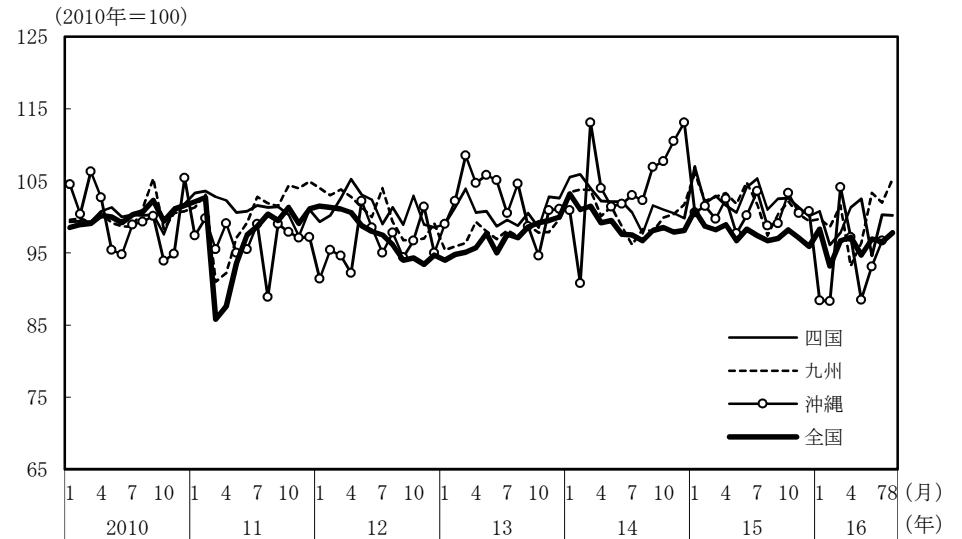

(参考3) 地域経済

(1) 鉱工業生産

(備考)

1. 経済産業省「鉱工業指数」、各経済産業局、中部経済産業局・ガス事業北陸支局、沖縄県「鉱工業生産動向」により作成。季節調整値。
2. 地域区分は下記「地域区分B」による。ただし、東海は岐阜、愛知、三重の3県、北陸が富山、石川、福井の3県。

(参考) 地域区分

	地域区分A	地域区分B	地域区分C
北海道	北海道	北海道	北海道
東北	青森、岩手、宮城、秋田、山形、福島、新潟	青森、岩手、宮城、秋田、山形、福島	青森、岩手、宮城、秋田、山形、福島
関東	茨城、栃木、群馬、埼玉、千葉、東京、神奈川、山梨、長野	新潟、茨城、栃木、群馬、埼玉、千葉、東京、神奈川、山梨、長野、静岡	茨城、栃木、群馬、埼玉、千葉、東京、神奈川、山梨、長野
中部	-	富山、石川、岐阜、愛知、三重	-
東海	静岡、岐阜、愛知、三重	-	静岡、岐阜、愛知、三重
北陸	富山、石川、福井	-	新潟、富山、石川、福井
近畿	滋賀、京都、大阪、兵庫、奈良、和歌山	福井、滋賀、京都、大阪、兵庫、奈良、和歌山	滋賀、京都、大阪、兵庫、奈良、和歌山
中国	鳥取、島根、岡山、広島、山口	鳥取、島根、岡山、広島、山口	鳥取、島根、岡山、広島、山口
四国	徳島、香川、愛媛、高知	徳島、香川、愛媛、高知	徳島、香川、愛媛、高知
九州	福岡、佐賀、長崎、熊本、大分、宮崎、鹿児島	福岡、佐賀、長崎、熊本、大分、宮崎、鹿児島	福岡、佐賀、長崎、熊本、大分、宮崎、鹿児島
沖縄	沖縄	沖縄	沖縄

(2) 完全失業率

(備考) 1. 総務省「労働力調査」により作成。原数値。
2. 地域区分は前頁「地域区分C」による。

(3) 有効求人倍率

(備考) 1. 厚生労働省「一般職業紹介状況」により作成。季節調整値。
2. 地域区分は前頁「地域区分A」による。
3. すべての地域でパートタイムを含む。