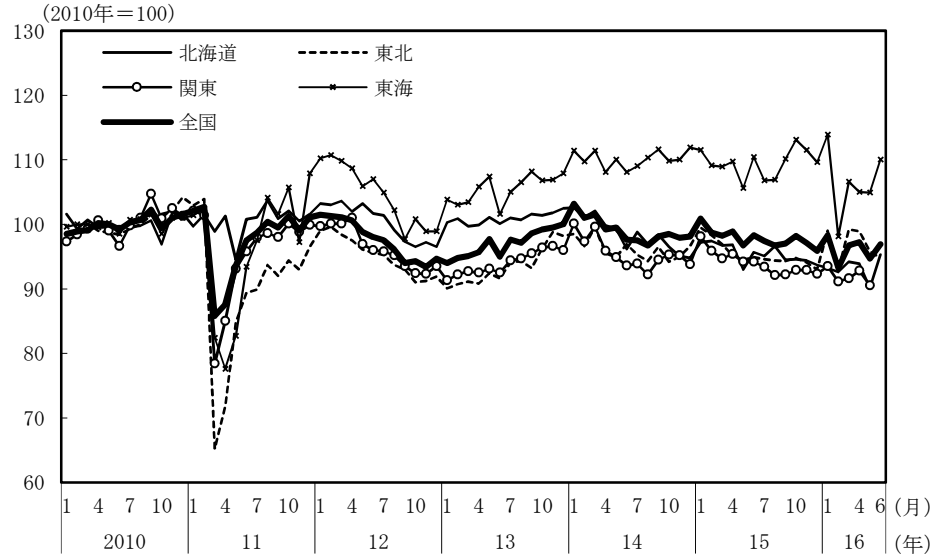

(参考3) 地域経済

(1) 鉱工業生産

(備考)

1. 経済産業省「鉱工業指数」、各経済産業局、中部経済産業局・ガス事業北陸支局、沖縄県「鉱工業生産動向」により作成。季節調整値。
2. 地域区分は下記「地域区分B」による。ただし、東海は岐阜、愛知、三重の3県、北陸が富山、石川、福井の3県。
3. 2010年基準。

(参考) 地域区分

	地域区分A	地域区分B	地域区分C
北海道	北海道	北海道	北海道
東北	青森、岩手、宮城、秋田、山形、福島、新潟	青森、岩手、宮城、秋田、山形、福島	青森、岩手、宮城、秋田、山形、福島
関東	茨城、栃木、群馬、埼玉、千葉、東京、神奈川、山梨、長野	新潟、茨城、栃木、群馬、埼玉、千葉、東京、神奈川、山梨、長野、静岡	茨城、栃木、群馬、埼玉、千葉、東京、神奈川、山梨、長野
中部	-	富山、石川、岐阜、愛知、三重	-
東海	静岡、岐阜、愛知、三重	-	静岡、岐阜、愛知、三重
北陸	富山、石川、福井	-	新潟、富山、石川、福井
近畿	滋賀、京都、大阪、兵庫、奈良、和歌山	福井、滋賀、京都、大阪、兵庫、奈良、和歌山	滋賀、京都、大阪、兵庫、奈良、和歌山
中国	鳥取、島根、岡山、広島、山口	鳥取、島根、岡山、広島、山口	鳥取、島根、岡山、広島、山口
四国	徳島、香川、愛媛、高知	徳島、香川、愛媛、高知	徳島、香川、愛媛、高知
九州	福岡、佐賀、長崎、熊本、大分、宮崎、鹿児島	福岡、佐賀、長崎、熊本、大分、宮崎、鹿児島	福岡、佐賀、長崎、熊本、大分、宮崎、鹿児島
沖縄	沖縄	沖縄	沖縄

(2) 完全失業率

(備考) 1. 総務省「労働力調査」により作成。原数値。
2. 地域区分は前頁「地域区分C」による。

(3) 有効求人倍率

(備考) 1. 厚生労働省「一般職業紹介状況」により作成。季節調整値。
2. 地域区分は前頁「地域区分A」による。
3. すべての地域でパートタイムを含む。