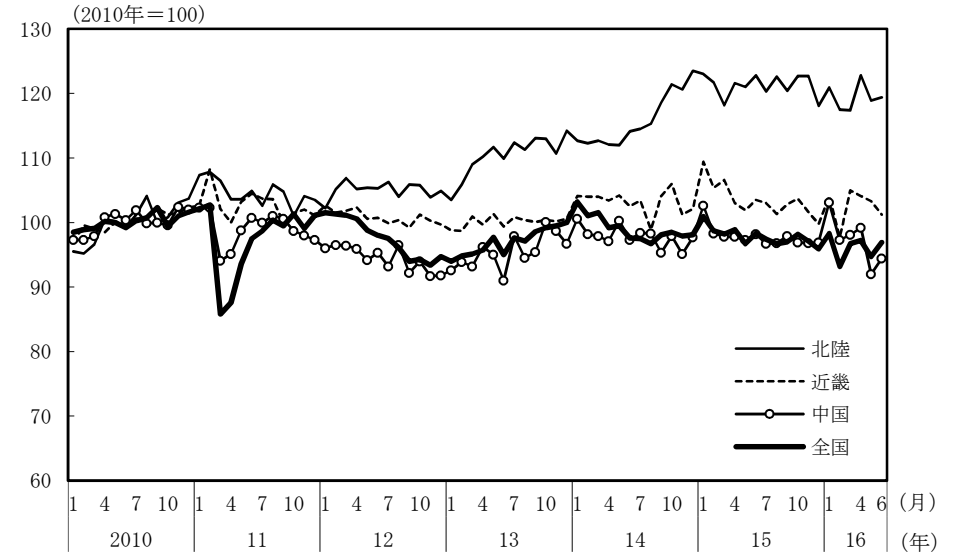

(参考3) 地域経済

(1) 鉱工業生産

(備考)

1. 経済産業省「鉱工業指数」、各経済産業局、中部経済産業局・ガス事業北陸支局、沖縄県「鉱工業生産動向」により作成。季節調整値。
2. 地域区分は下記「地域区分B」による。ただし、東海は岐阜、愛知、三重の3県、北陸が富山、石川、福井の3県。
3. 2010年基準。

(参考) 地域区分

	地域区分A	地域区分B	地域区分C
北海道	北海道	北海道	北海道
東北	青森、岩手、宮城、秋田、山形、福島、新潟	青森、岩手、宮城、秋田、山形、福島	青森、岩手、宮城、秋田、山形、福島
関東	茨城、栃木、群馬、埼玉、千葉、東京、神奈川、山梨、長野	新潟、茨城、栃木、群馬、埼玉、千葉、東京、神奈川、山梨、長野、静岡	茨城、栃木、群馬、埼玉、千葉、東京、神奈川、山梨、長野
中部	-	富山、石川、岐阜、愛知、三重	-
東海	静岡、岐阜、愛知、三重	-	静岡、岐阜、愛知、三重
北陸	富山、石川、福井	-	新潟、富山、石川、福井
近畿	滋賀、京都、大阪、兵庫、奈良、和歌山	福井、滋賀、京都、大阪、兵庫、奈良、和歌山	滋賀、京都、大阪、兵庫、奈良、和歌山
中国	鳥取、島根、岡山、広島、山口	鳥取、島根、岡山、広島、山口	鳥取、島根、岡山、広島、山口
四国	徳島、香川、愛媛、高知	徳島、香川、愛媛、高知	徳島、香川、愛媛、高知
九州	福岡、佐賀、長崎、熊本、大分、宮崎、鹿児島	福岡、佐賀、長崎、熊本、大分、宮崎、鹿児島	福岡、佐賀、長崎、熊本、大分、宮崎、鹿児島
沖縄	沖縄	沖縄	沖縄

(2) 完全失業率

(備考) 1. 総務省「労働力調査」により作成。原数値。
2. 地域区分は前頁「地域区分C」による。

(3) 有効求人倍率

(備考) 1. 厚生労働省「一般職業紹介状況」により作成。季節調整値。
2. 地域区分は前頁「地域区分A」による。
3. すべての地域でパートタイムを含む。