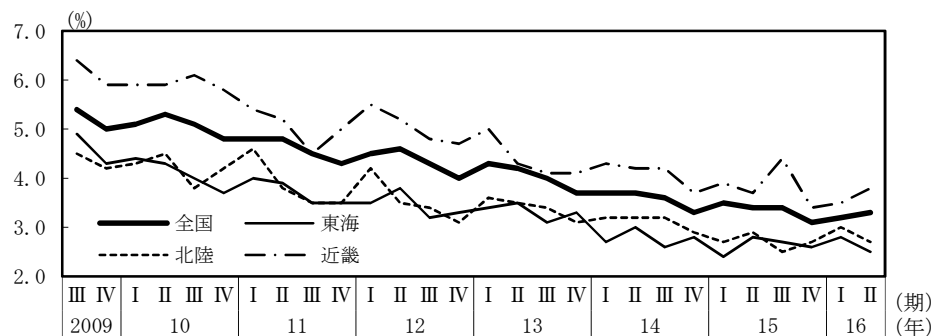

(参考3) 地域経済

(1) 鉱工業生産

(備考)

1. 経済産業省「鉱工業指数」、各経済産業局、中部経済産業局・ガス事業北陸支局、沖縄県「鉱工業生産動向」により作成。季節調整値。
2. 地域区分は下記「地域区分B」による。ただし、東海は岐阜、愛知、三重の3県、北陸が富山、石川、福井の3県。
3. 2010年基準。

(参考) 地域区分

	地域区分A	地域区分B	地域区分C
北海道	北海道	北海道	北海道
東北	青森、岩手、宮城、秋田、山形、福島、新潟	青森、岩手、宮城、秋田、山形、福島	青森、岩手、宮城、秋田、山形、福島
関東	茨城、栃木、群馬、埼玉、千葉、東京、神奈川、山梨、長野	新潟、茨城、栃木、群馬、埼玉、千葉、東京、神奈川、山梨、長野、静岡	茨城、栃木、群馬、埼玉、千葉、東京、神奈川、山梨、長野
中部	-	富山、石川、岐阜、愛知、三重	-
東海	静岡、岐阜、愛知、三重	-	静岡、岐阜、愛知、三重
北陸	富山、石川、福井	-	新潟、富山、石川、福井
近畿	滋賀、京都、大阪、兵庫、奈良、和歌山	福井、滋賀、京都、大阪、兵庫、奈良、和歌山	滋賀、京都、大阪、兵庫、奈良、和歌山
中国	鳥取、島根、岡山、広島、山口	鳥取、島根、岡山、広島、山口	鳥取、島根、岡山、広島、山口
四国	徳島、香川、愛媛、高知	徳島、香川、愛媛、高知	徳島、香川、愛媛、高知
九州	福岡、佐賀、長崎、熊本、大分、宮崎、鹿児島	福岡、佐賀、長崎、熊本、大分、宮崎、鹿児島	福岡、佐賀、長崎、熊本、大分、宮崎、鹿児島
沖縄	沖縄	沖縄	沖縄

(2) 完全失業率

(備考) 1. 総務省「労働力調査」により作成。原数値。
2. 地域区分は前頁「地域区分C」による。

(3) 有効求人倍率

(備考) 1. 厚生労働省「一般職業紹介状況」により作成。季節調整値。
2. 地域区分は前頁「地域区分A」による。
3. すべての地域でパートタイムを含む。