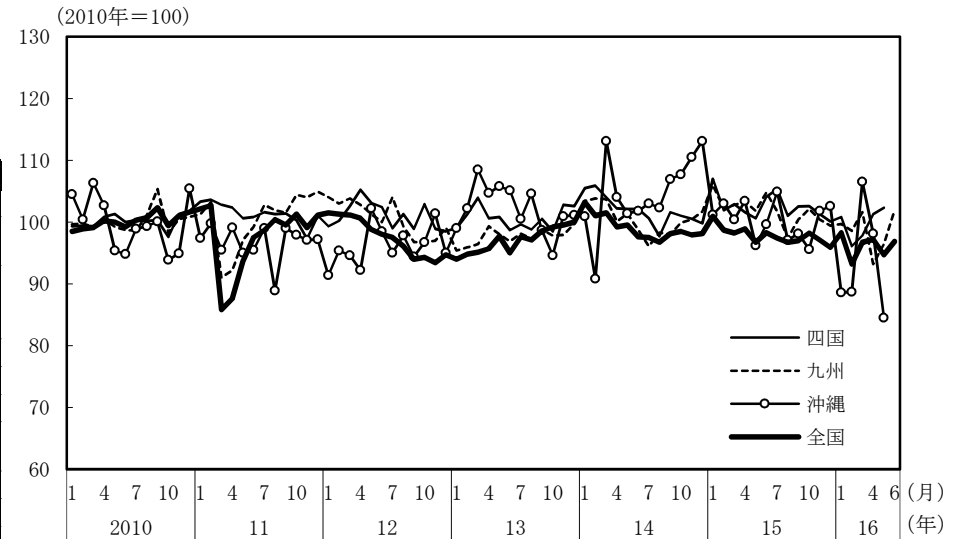

(参考3) 地域経済

(1) 鉱工業生産

(備考)

1. 経済産業省「鉱工業指数」、各経済産業局、中部経済産業局・ガス事業北陸支局、沖縄県「鉱工業生産動向」により作成。季節調整値。
2. 地域区分は下記「地域区分B」による。ただし、東海は岐阜、愛知、三重の3県、北陸が富山、石川、福井の3県。
3. 2010年基準。

(参考) 地域区分

	地域区分A	地域区分B	地域区分C
北海道	北海道	北海道	北海道
東北	青森、岩手、宮城、秋田、山形、福島、新潟	青森、岩手、宮城、秋田、山形、福島	青森、岩手、宮城、秋田、山形、福島
関東	茨城、栃木、群馬、埼玉、千葉、東京、神奈川、山梨、長野	新潟、茨城、栃木、群馬、埼玉、千葉、東京、神奈川、山梨、長野、静岡	茨城、栃木、群馬、埼玉、千葉、東京、神奈川、山梨、長野
中部	-	富山、石川、岐阜、愛知、三重	-
東海	静岡、岐阜、愛知、三重	-	静岡、岐阜、愛知、三重
北陸	富山、石川、福井	-	新潟、富山、石川、福井
近畿	滋賀、京都、大阪、兵庫、奈良、和歌山	福井、滋賀、京都、大阪、兵庫、奈良、和歌山	滋賀、京都、大阪、兵庫、奈良、和歌山
中国	鳥取、島根、岡山、広島、山口	鳥取、島根、岡山、広島、山口	鳥取、島根、岡山、広島、山口
四国	徳島、香川、愛媛、高知	徳島、香川、愛媛、高知	徳島、香川、愛媛、高知
九州	福岡、佐賀、長崎、熊本、大分、宮崎、鹿児島	福岡、佐賀、長崎、熊本、大分、宮崎、鹿児島	福岡、佐賀、長崎、熊本、大分、宮崎、鹿児島
沖縄	沖縄	沖縄	沖縄

(2) 完全失業率

(備考) 1. 総務省「労働力調査」により作成。原数値。
2. 地域区分は前頁「地域区分C」による。

(3) 有効求人倍率

(備考) 1. 厚生労働省「一般職業紹介状況」により作成。季節調整値。
2. 地域区分は前頁「地域区分A」による。
3. すべての地域でパートタイムを含む。