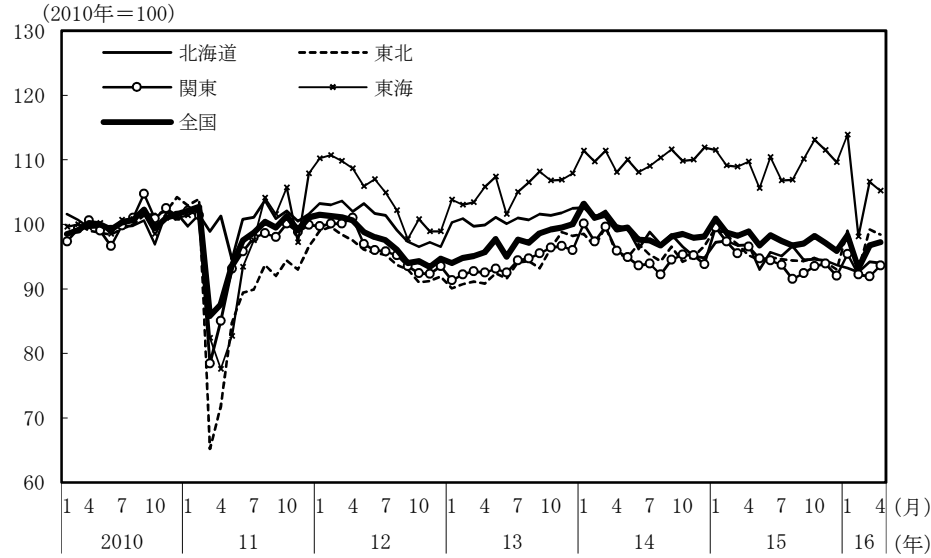

(参考3) 地域経済

(1) 鉱工業生産

(備考)

1. 経済産業省「鉱工業指数」、各経済産業局、中部経済産業局・ガス事業北陸支局、沖縄県「鉱工業生産動向」により作成。季節調整値。
2. 地域区分は下記「地域区分B」による。ただし、東海は岐阜、愛知、三重の3県、北陸が富山、石川、福井の3県。
3. 2010年基準。

(参考) 地域区分

	地域区分A	地域区分B	地域区分C
北海道	北海道	北海道	北海道
東北	青森、岩手、宮城、秋田、山形、福島、新潟	青森、岩手、宮城、秋田、山形、福島	青森、岩手、宮城、秋田、山形、福島
関東	茨城、栃木、群馬、埼玉、千葉、東京、神奈川、山梨、長野	新潟、茨城、栃木、群馬、埼玉、千葉、東京、神奈川、山梨、長野、静岡	茨城、栃木、群馬、埼玉、千葉、東京、神奈川、山梨、長野
中部	-	富山、石川、岐阜、愛知、三重	-
東海	静岡、岐阜、愛知、三重	-	静岡、岐阜、愛知、三重
北陸	富山、石川、福井	-	新潟、富山、石川、福井
近畿	滋賀、京都、大阪、兵庫、奈良、和歌山	福井、滋賀、京都、大阪、兵庫、奈良、和歌山	滋賀、京都、大阪、兵庫、奈良、和歌山
中国	鳥取、島根、岡山、広島、山口	鳥取、島根、岡山、広島、山口	鳥取、島根、岡山、広島、山口
四国	徳島、香川、愛媛、高知	徳島、香川、愛媛、高知	徳島、香川、愛媛、高知
九州	福岡、佐賀、長崎、熊本、大分、宮崎、鹿児島	福岡、佐賀、長崎、熊本、大分、宮崎、鹿児島	福岡、佐賀、長崎、熊本、大分、宮崎、鹿児島
沖縄	沖縄	沖縄	沖縄

(2) 完全失業率

(備考) 1. 総務省「労働力調査」により作成。原数値。
2. 地域区分は前頁「地域区分C」による。

(3) 有効求人倍率

(備考) 1. 厚生労働省「一般職業紹介状況」により作成。季節調整値。
2. 地域区分は前頁「地域区分A」による。
3. すべての地域でパートタイムを含む。