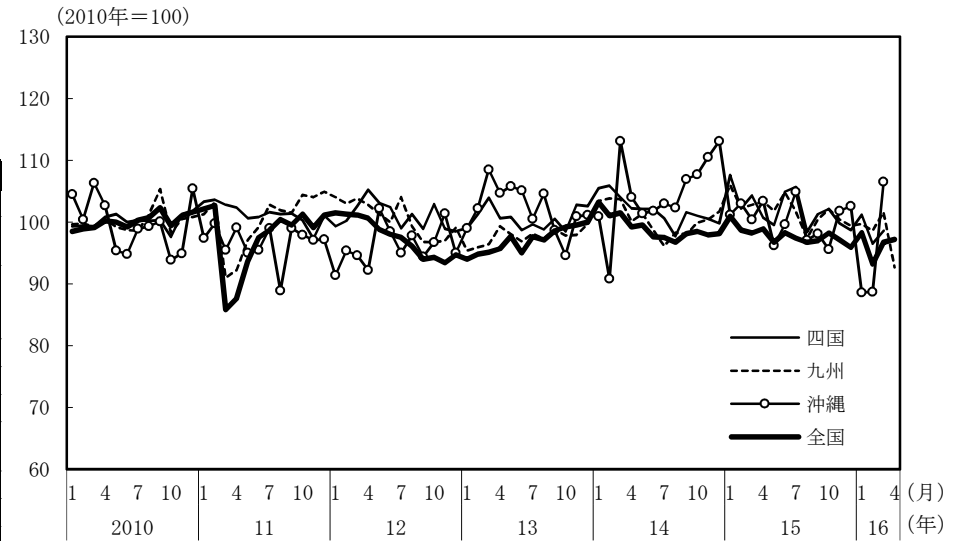

(参考3) 地域経済

(1) 鉱工業生産

(備考)

1. 経済産業省「鉱工業指数」、各経済産業局、中部経済産業局・ガス事業北陸支局、沖縄県「鉱工業生産動向」により作成。季節調整値。
2. 地域区分は下記「地域区分B」による。ただし、東海は岐阜、愛知、三重の3県、北陸が富山、石川、福井の3県。
3. 2010年基準。

(参考) 地域区分

	地域区分A	地域区分B	地域区分C
北海道	北海道	北海道	北海道
東北	青森、岩手、宮城、秋田、山形、福島、新潟	青森、岩手、宮城、秋田、山形、福島	青森、岩手、宮城、秋田、山形、福島
関東	茨城、栃木、群馬、埼玉、千葉、東京、神奈川、山梨、長野	新潟、茨城、栃木、群馬、埼玉、千葉、東京、神奈川、山梨、長野、静岡	茨城、栃木、群馬、埼玉、千葉、東京、神奈川、山梨、長野
中部	-	富山、石川、岐阜、愛知、三重	-
東海	静岡、岐阜、愛知、三重	-	静岡、岐阜、愛知、三重
北陸	富山、石川、福井	-	新潟、富山、石川、福井
近畿	滋賀、京都、大阪、兵庫、奈良、和歌山	福井、滋賀、京都、大阪、兵庫、奈良、和歌山	滋賀、京都、大阪、兵庫、奈良、和歌山
中国	鳥取、島根、岡山、広島、山口	鳥取、島根、岡山、広島、山口	鳥取、島根、岡山、広島、山口
四国	徳島、香川、愛媛、高知	徳島、香川、愛媛、高知	徳島、香川、愛媛、高知
九州	福岡、佐賀、長崎、熊本、大分、宮崎、鹿児島	福岡、佐賀、長崎、熊本、大分、宮崎、鹿児島	福岡、佐賀、長崎、熊本、大分、宮崎、鹿児島
沖縄	沖縄	沖縄	沖縄

(2) 完全失業率

(備考) 1. 総務省「労働力調査」により作成。原数値。
2. 地域区分は前頁「地域区分C」による。

(3) 有効求人倍率

(備考) 1. 厚生労働省「一般職業紹介状況」により作成。季節調整値。
2. 地域区分は前頁「地域区分A」による。
3. すべての地域でパートタイムを含む。