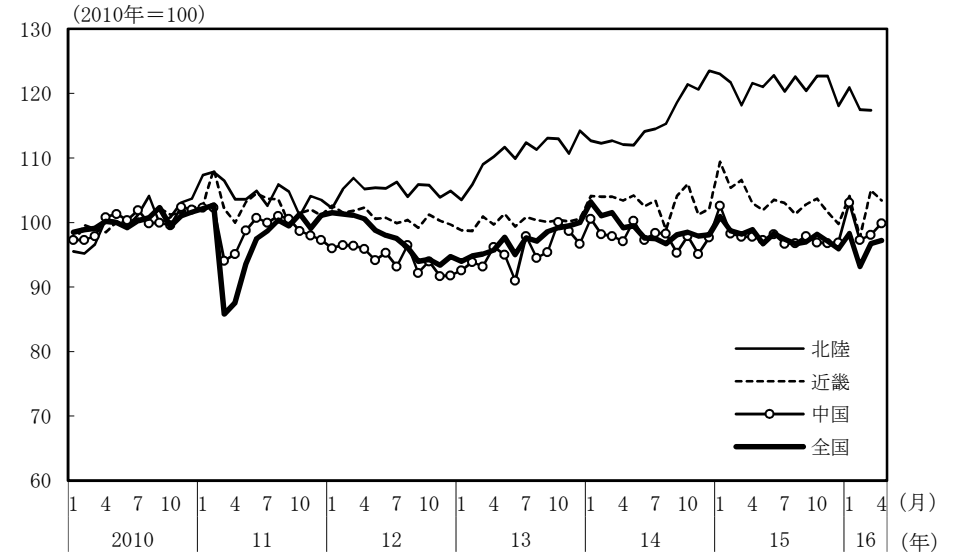

(参考3) 地域経済

(1) 鉱工業生産

(備考)

1. 経済産業省「鉱工業指数」、各経済産業局、中部経済産業局・ガス事業北陸支局、沖縄県「鉱工業生産動向」により作成。季節調整値。
2. 地域区分は下記「地域区分B」による。ただし、東海は岐阜、愛知、三重の3県、北陸が富山、石川、福井の3県。
3. 2010年基準。

(参考) 地域区分

	地域区分A	地域区分B	地域区分C
北海道	北海道	北海道	北海道
東北	青森、岩手、宮城、秋田、山形、福島、新潟	青森、岩手、宮城、秋田、山形、福島	青森、岩手、宮城、秋田、山形、福島
関東	茨城、栃木、群馬、埼玉、千葉、東京、神奈川、山梨、長野	新潟、茨城、栃木、群馬、埼玉、千葉、東京、神奈川、山梨、長野、静岡	茨城、栃木、群馬、埼玉、千葉、東京、神奈川、山梨、長野
中部	-	富山、石川、岐阜、愛知、三重	-
東海	静岡、岐阜、愛知、三重	-	静岡、岐阜、愛知、三重
北陸	富山、石川、福井	-	新潟、富山、石川、福井
近畿	滋賀、京都、大阪、兵庫、奈良、和歌山	福井、滋賀、京都、大阪、兵庫、奈良、和歌山	滋賀、京都、大阪、兵庫、奈良、和歌山
中国	鳥取、島根、岡山、広島、山口	鳥取、島根、岡山、広島、山口	鳥取、島根、岡山、広島、山口
四国	徳島、香川、愛媛、高知	徳島、香川、愛媛、高知	徳島、香川、愛媛、高知
九州	福岡、佐賀、長崎、熊本、大分、宮崎、鹿児島	福岡、佐賀、長崎、熊本、大分、宮崎、鹿児島	福岡、佐賀、長崎、熊本、大分、宮崎、鹿児島
沖縄	沖縄	沖縄	沖縄

(2) 完全失業率

(備考) 1. 総務省「労働力調査」により作成。原数値。
2. 地域区分は前頁「地域区分C」による。

(3) 有効求人倍率

(備考) 1. 厚生労働省「一般職業紹介状況」により作成。季節調整値。
2. 地域区分は前頁「地域区分A」による。
3. すべての地域でパートタイムを含む。