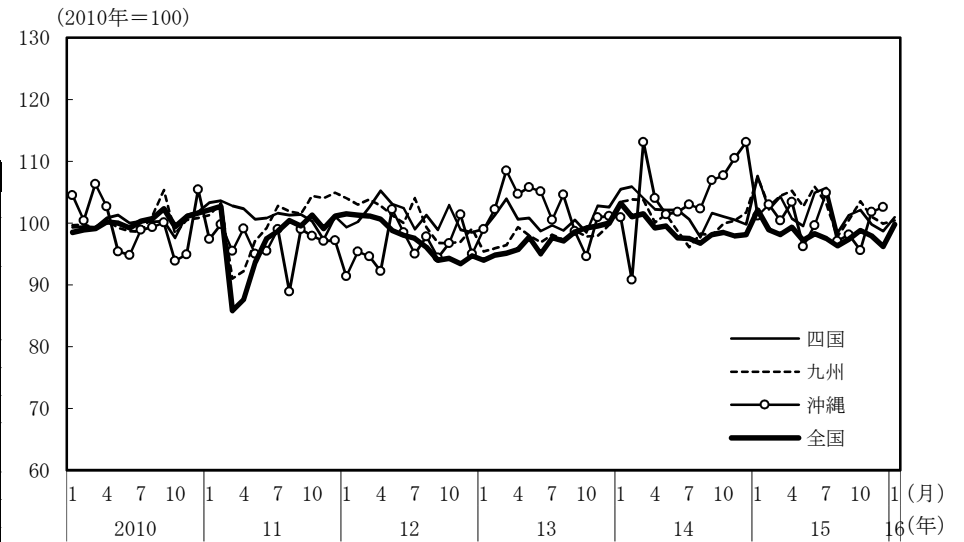

(参考3) 地域経済

(1) 鉱工業生産

(備考)

1. 経済産業省「鉱工業指数」、各経済産業局、中部経済産業局・ガス事業北陸支局、沖縄県「鉱工業生産動向」により作成。季節調整値。
2. 地域区分は下記「地域区分B」による。ただし、東海は岐阜、愛知、三重の3県、北陸が富山、石川、福井の3県。
3. 2010年基準。

(参考) 地域区分

	地域区分A	地域区分B	地域区分C
北海道	北海道	北海道	北海道
東北	青森、岩手、宮城、秋田、山形、福島、新潟	青森、岩手、宮城、秋田、山形、福島	青森、岩手、宮城、秋田、山形、福島
関東	茨城、栃木、群馬、埼玉、千葉、東京、神奈川、山梨、長野	新潟、茨城、栃木、群馬、埼玉、千葉、東京、神奈川、山梨、長野、静岡	茨城、栃木、群馬、埼玉、千葉、東京、神奈川、山梨、長野
中部	-	富山、石川、岐阜、愛知、三重	-
東海	静岡、岐阜、愛知、三重	-	静岡、岐阜、愛知、三重
北陸	富山、石川、福井	-	新潟、富山、石川、福井
近畿	滋賀、京都、大阪、兵庫、奈良、和歌山	福井、滋賀、京都、大阪、兵庫、奈良、和歌山	滋賀、京都、大阪、兵庫、奈良、和歌山
中国	鳥取、島根、岡山、広島、山口	鳥取、島根、岡山、広島、山口	鳥取、島根、岡山、広島、山口
四国	徳島、香川、愛媛、高知	徳島、香川、愛媛、高知	徳島、香川、愛媛、高知
九州	福岡、佐賀、長崎、熊本、大分、宮崎、鹿児島	福岡、佐賀、長崎、熊本、大分、宮崎、鹿児島	福岡、佐賀、長崎、熊本、大分、宮崎、鹿児島
沖縄	沖縄	沖縄	沖縄

(2) 完全失業率

(備考) 1. 総務省「労働力調査」により作成。原数値。
2. 地域区分は前頁「地域区分C」による。

(3) 有効求人倍率

(備考) 1. 厚生労働省「一般職業紹介状況」により作成。季節調整値。
2. 地域区分は前頁「地域区分A」による。
3. すべての地域でパートタイムを含む。