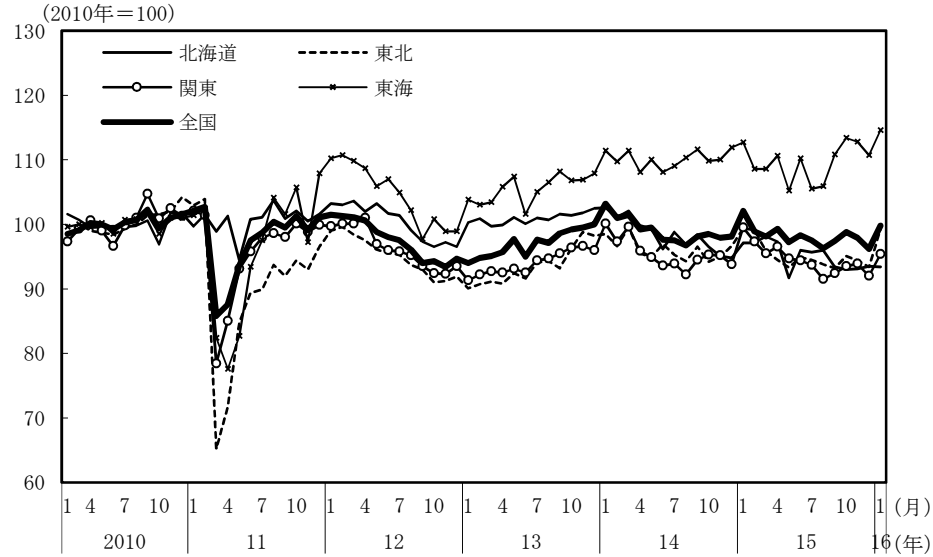

(参考3) 地域経済

(1) 鉱工業生産

(備考)

1. 経済産業省「鉱工業指数」、各経済産業局、中部経済産業局・ガス事業北陸支局、沖縄県「鉱工業生産動向」により作成。季節調整値。
2. 地域区分は下記「地域区分B」による。ただし、東海は岐阜、愛知、三重の3県、北陸が富山、石川、福井の3県。
3. 2010年基準。

(参考) 地域区分

	地域区分A	地域区分B	地域区分C
北海道	北海道	北海道	北海道
東北	青森、岩手、宮城、秋田、山形、福島、新潟	青森、岩手、宮城、秋田、山形、福島	青森、岩手、宮城、秋田、山形、福島
関東	茨城、栃木、群馬、埼玉、千葉、東京、神奈川、山梨、長野	新潟、茨城、栃木、群馬、埼玉、千葉、東京、神奈川、山梨、長野、静岡	茨城、栃木、群馬、埼玉、千葉、東京、神奈川、山梨、長野
中部	-	富山、石川、岐阜、愛知、三重	-
東海	静岡、岐阜、愛知、三重	-	静岡、岐阜、愛知、三重
北陸	富山、石川、福井	-	新潟、富山、石川、福井
近畿	滋賀、京都、大阪、兵庫、奈良、和歌山	福井、滋賀、京都、大阪、兵庫、奈良、和歌山	滋賀、京都、大阪、兵庫、奈良、和歌山
中国	鳥取、島根、岡山、広島、山口	鳥取、島根、岡山、広島、山口	鳥取、島根、岡山、広島、山口
四国	徳島、香川、愛媛、高知	徳島、香川、愛媛、高知	徳島、香川、愛媛、高知
九州	福岡、佐賀、長崎、熊本、大分、宮崎、鹿児島	福岡、佐賀、長崎、熊本、大分、宮崎、鹿児島	福岡、佐賀、長崎、熊本、大分、宮崎、鹿児島
沖縄	沖縄	沖縄	沖縄

(2) 完全失業率

(備考) 1. 総務省「労働力調査」により作成。原数値。
2. 地域区分は前頁「地域区分C」による。

(3) 有効求人倍率

(備考) 1. 厚生労働省「一般職業紹介状況」により作成。季節調整値。
2. 地域区分は前頁「地域区分A」による。
3. すべての地域でパートタイムを含む。