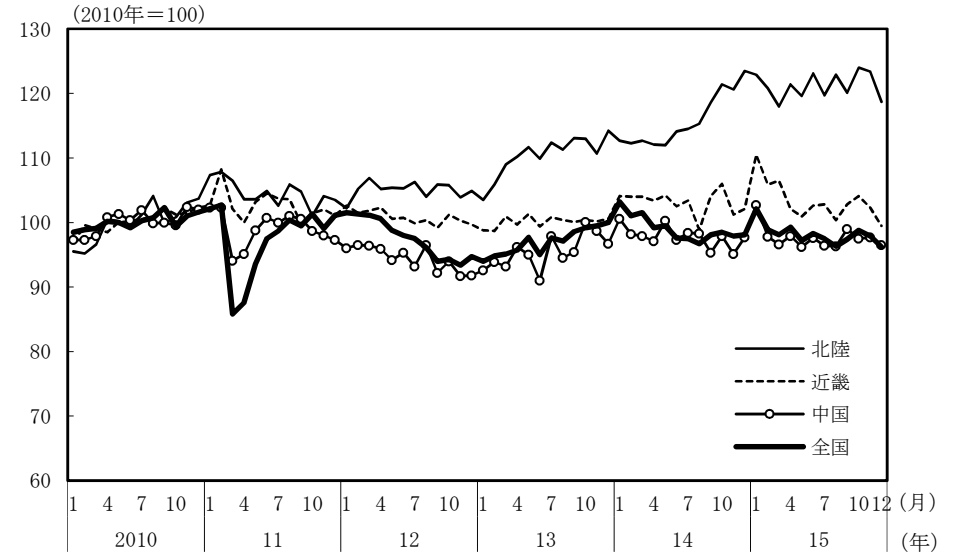

(参考3) 地域経済

(1) 鉱工業生産

(備考)

1. 経済産業省「鉱工業指数」、各経済産業局、中部経済産業局・ガス事業北陸支局、沖縄県「鉱工業生産動向」により作成。季節調整値。
2. 地域区分は下記「地域区分B」による。ただし、東海は岐阜、愛知、三重の3県、北陸が富山、石川、福井の3県。
3. 2010年基準。

(参考) 地域区分

	地域区分A	地域区分B	地域区分C
北海道	北海道	北海道	北海道
東北	青森、岩手、宮城、秋田、山形、福島、新潟	青森、岩手、宮城、秋田、山形、福島	青森、岩手、宮城、秋田、山形、福島
関東	茨城、栃木、群馬、埼玉、千葉、東京、神奈川、山梨、長野	新潟、茨城、栃木、群馬、埼玉、千葉、東京、神奈川、山梨、長野、静岡	茨城、栃木、群馬、埼玉、千葉、東京、神奈川、山梨、長野
中部	-	富山、石川、岐阜、愛知、三重	-
東海	静岡、岐阜、愛知、三重	-	静岡、岐阜、愛知、三重
北陸	富山、石川、福井	-	新潟、富山、石川、福井
近畿	滋賀、京都、大阪、兵庫、奈良、和歌山	福井、滋賀、京都、大阪、兵庫、奈良、和歌山	滋賀、京都、大阪、兵庫、奈良、和歌山
中国	鳥取、島根、岡山、広島、山口	鳥取、島根、岡山、広島、山口	鳥取、島根、岡山、広島、山口
四国	徳島、香川、愛媛、高知	徳島、香川、愛媛、高知	徳島、香川、愛媛、高知
九州	福岡、佐賀、長崎、熊本、大分、宮崎、鹿児島	福岡、佐賀、長崎、熊本、大分、宮崎、鹿児島	福岡、佐賀、長崎、熊本、大分、宮崎、鹿児島
沖縄	沖縄	沖縄	沖縄

(2) 完全失業率

(備考) 1. 総務省「労働力調査」により作成。原数値。
2. 地域区分は前頁「地域区分C」による。

(3) 有効求人倍率

(備考) 1. 厚生労働省「一般職業紹介状況」により作成。季節調整値。
2. 地域区分は前頁「地域区分A」による。
3. すべての地域でパートタイムを含む。