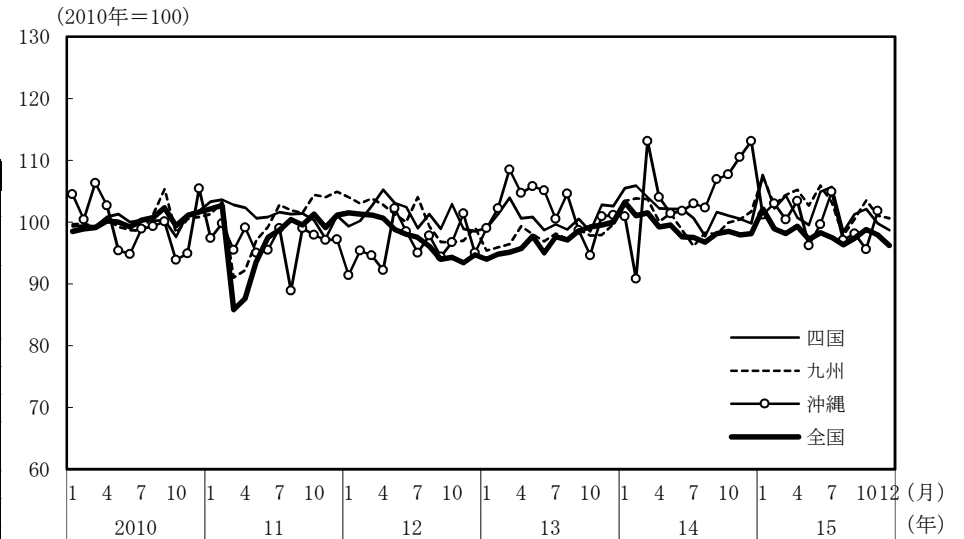

(参考3) 地域経済

(1) 鉱工業生産

(備考)

1. 経済産業省「鉱工業指数」、各経済産業局、中部経済産業局・ガス事業北陸支局、沖縄県「鉱工業生産動向」により作成。季節調整値。
2. 地域区分は下記「地域区分B」による。ただし、東海は岐阜、愛知、三重の3県、北陸が富山、石川、福井の3県。
3. 2010年基準。

(参考) 地域区分

	地域区分A	地域区分B	地域区分C
北海道	北海道	北海道	北海道
東北	青森、岩手、宮城、秋田、山形、福島、新潟	青森、岩手、宮城、秋田、山形、福島	青森、岩手、宮城、秋田、山形、福島
関東	茨城、栃木、群馬、埼玉、千葉、東京、神奈川、山梨、長野	新潟、茨城、栃木、群馬、埼玉、千葉、東京、神奈川、山梨、長野、静岡	茨城、栃木、群馬、埼玉、千葉、東京、神奈川、山梨、長野
中部	-	富山、石川、岐阜、愛知、三重	-
東海	静岡、岐阜、愛知、三重	-	静岡、岐阜、愛知、三重
北陸	富山、石川、福井	-	新潟、富山、石川、福井
近畿	滋賀、京都、大阪、兵庫、奈良、和歌山	福井、滋賀、京都、大阪、兵庫、奈良、和歌山	滋賀、京都、大阪、兵庫、奈良、和歌山
中国	鳥取、島根、岡山、広島、山口	鳥取、島根、岡山、広島、山口	鳥取、島根、岡山、広島、山口
四国	徳島、香川、愛媛、高知	徳島、香川、愛媛、高知	徳島、香川、愛媛、高知
九州	福岡、佐賀、長崎、熊本、大分、宮崎、鹿児島	福岡、佐賀、長崎、熊本、大分、宮崎、鹿児島	福岡、佐賀、長崎、熊本、大分、宮崎、鹿児島
沖縄	沖縄	沖縄	沖縄

(2) 完全失業率

(備考) 1. 総務省「労働力調査」により作成。原数値。
2. 地域区分は前頁「地域区分C」による。

(3) 有効求人倍率

(備考) 1. 厚生労働省「一般職業紹介状況」により作成。季節調整値。
2. 地域区分は前頁「地域区分A」による。
3. すべての地域でパートタイムを含む。