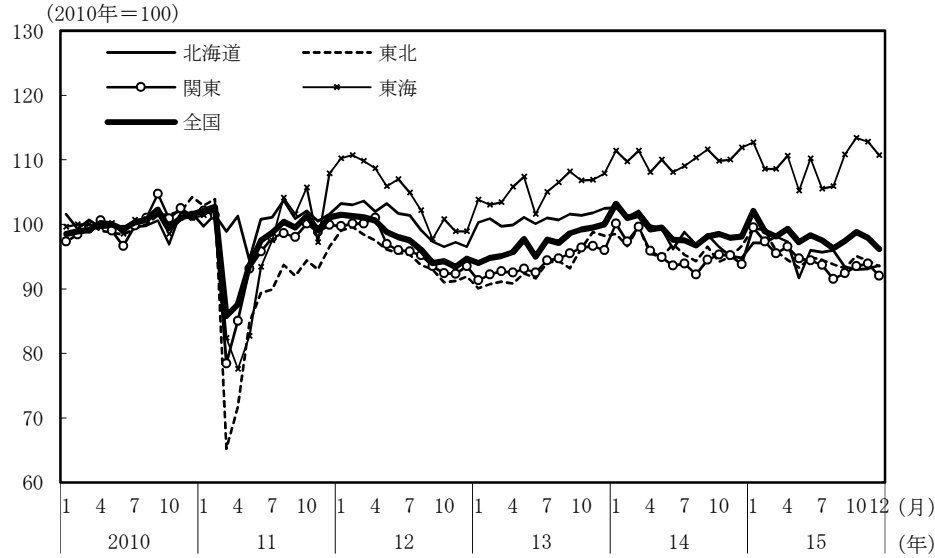

(参考3) 地域経済

(1) 鉱工業生産

(備考)

1. 経済産業省「鉱工業指数」、各経済産業局、中部経済産業局・ガス事業北陸支局、沖縄県「鉱工業生産動向」により作成。季節調整値。
2. 地域区分は下記「地域区分B」による。ただし、東海は岐阜、愛知、三重の3県、北陸が富山、石川、福井の3県。
3. 2010年基準。

(参考) 地域区分

	地域区分A	地域区分B	地域区分C
北海道	北海道	北海道	北海道
東北	青森、岩手、宮城、秋田、山形、福島、新潟	青森、岩手、宮城、秋田、山形、福島	青森、岩手、宮城、秋田、山形、福島
関東	茨城、栃木、群馬、埼玉、千葉、東京、神奈川、山梨、長野	新潟、茨城、栃木、群馬、埼玉、千葉、東京、神奈川、山梨、長野、静岡	茨城、栃木、群馬、埼玉、千葉、東京、神奈川、山梨、長野
中部	-	富山、石川、岐阜、愛知、三重	-
東海	静岡、岐阜、愛知、三重	-	静岡、岐阜、愛知、三重
北陸	富山、石川、福井	-	新潟、富山、石川、福井
近畿	滋賀、京都、大阪、兵庫、奈良、和歌山	福井、滋賀、京都、大阪、兵庫、奈良、和歌山	滋賀、京都、大阪、兵庫、奈良、和歌山
中国	鳥取、島根、岡山、広島、山口	鳥取、島根、岡山、広島、山口	鳥取、島根、岡山、広島、山口
四国	徳島、香川、愛媛、高知	徳島、香川、愛媛、高知	徳島、香川、愛媛、高知
九州	福岡、佐賀、長崎、熊本、大分、宮崎、鹿児島	福岡、佐賀、長崎、熊本、大分、宮崎、鹿児島	福岡、佐賀、長崎、熊本、大分、宮崎、鹿児島
沖縄	沖縄	沖縄	沖縄

(2) 完全失業率

(備考) 1. 総務省「労働力調査」により作成。原数値。
2. 地域区分は前頁「地域区分C」による。

(3) 有効求人倍率

(備考) 1. 厚生労働省「一般職業紹介状況」により作成。季節調整値。
2. 地域区分は前頁「地域区分A」による。
3. すべての地域でパートタイムを含む。