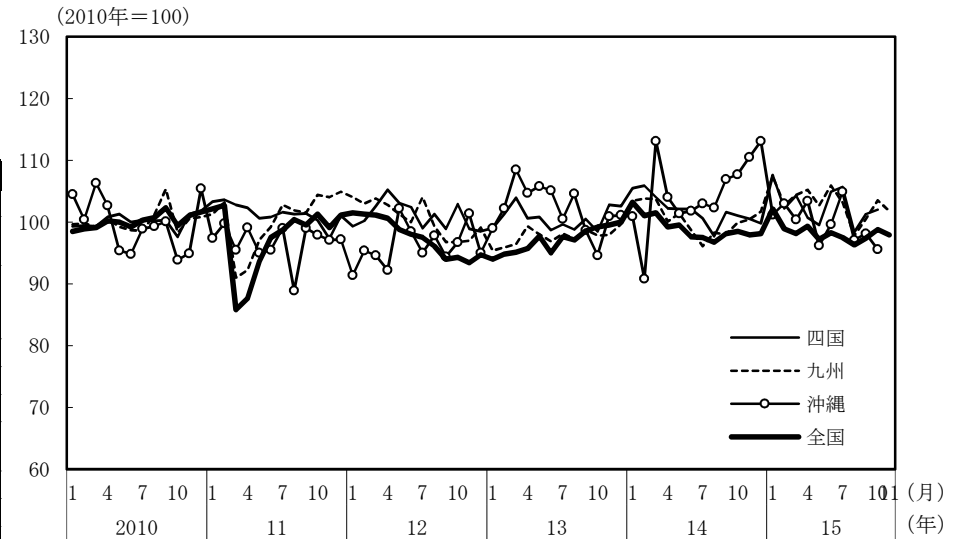

(参考3) 地域経済

(1) 鉱工業生産

(備考)

1. 経済産業省「鉱工業指数」、各経済産業局、中部経済産業局・ガス事業北陸支局、沖縄県「鉱工業生産動向」により作成。季節調整値。
2. 地域区分は下記「地域区分B」による。ただし、東海は岐阜、愛知、三重の3県、北陸が富山、石川、福井の3県。
3. 2010年基準。

(参考) 地域区分

	地域区分A	地域区分B	地域区分C
北海道	北海道	北海道	北海道
東北	青森、岩手、宮城、秋田、山形、福島、新潟	青森、岩手、宮城、秋田、山形、福島	青森、岩手、宮城、秋田、山形、福島
関東	茨城、栃木、群馬、埼玉、千葉、東京、神奈川、山梨、長野	新潟、茨城、栃木、群馬、埼玉、千葉、東京、神奈川、山梨、長野、静岡	茨城、栃木、群馬、埼玉、千葉、東京、神奈川、山梨、長野
中部	-	富山、石川、岐阜、愛知、三重	-
東海	静岡、岐阜、愛知、三重	-	静岡、岐阜、愛知、三重
北陸	富山、石川、福井	-	新潟、富山、石川、福井
近畿	滋賀、京都、大阪、兵庫、奈良、和歌山	福井、滋賀、京都、大阪、兵庫、奈良、和歌山	滋賀、京都、大阪、兵庫、奈良、和歌山
中国	鳥取、島根、岡山、広島、山口	鳥取、島根、岡山、広島、山口	鳥取、島根、岡山、広島、山口
四国	徳島、香川、愛媛、高知	徳島、香川、愛媛、高知	徳島、香川、愛媛、高知
九州	福岡、佐賀、長崎、熊本、大分、宮崎、鹿児島	福岡、佐賀、長崎、熊本、大分、宮崎、鹿児島	福岡、佐賀、長崎、熊本、大分、宮崎、鹿児島
沖縄	沖縄	沖縄	沖縄

(2) 完全失業率

(備考) 1. 総務省「労働力調査」により作成。原数値。
2. 地域区分は前頁「地域区分C」による。

(3) 有効求人倍率

(備考) 1. 厚生労働省「一般職業紹介状況」により作成。季節調整値。
2. 地域区分は前頁「地域区分A」による。
3. すべての地域でパートタイムを含む。