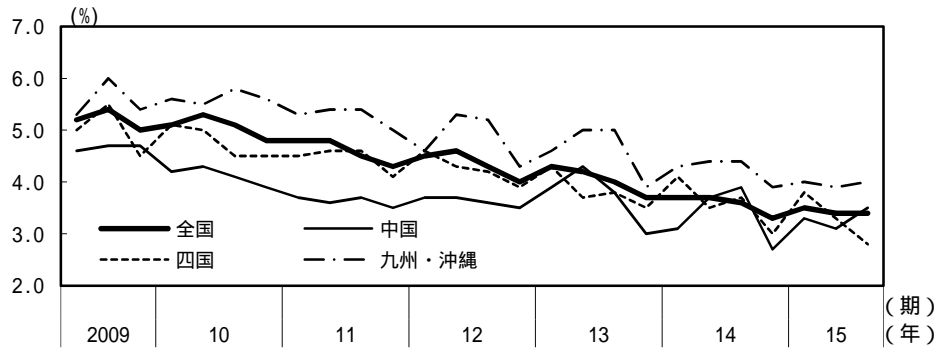

(参考3) 地域経済

(1) 鉱工業生産

(備考)

1. 経済産業省「鉱工業指数」、各経済産業局、中部経済産業局・ガス事業北陸支局、沖縄県「鉱工業生産動向」により作成。季節調整値。
2. 地域区分は下記「地域区分B」による。ただし、東海は岐阜、愛知、三重の3県、北陸が富山、石川、福井の3県。
3. 2010年基準。

(参考) 地域区分

	地域区分A	地域区分B	地域区分C
北海道	北海道	北海道	北海道
東北	青森、岩手、宮城、秋田、山形、福島、新潟	青森、岩手、宮城、秋田、山形、福島	青森、岩手、宮城、秋田、山形、福島
関東	茨城、栃木、群馬、埼玉、千葉、東京、神奈川、山梨、長野	新潟、茨城、栃木、群馬、埼玉、千葉、東京、神奈川、山梨、長野、静岡	茨城、栃木、群馬、埼玉、千葉、東京、神奈川、山梨、長野
中部	-	富山、石川、岐阜、愛知、三重	-
東海	静岡、岐阜、愛知、三重	-	静岡、岐阜、愛知、三重
北陸	富山、石川、福井	-	新潟、富山、石川、福井
近畿	滋賀、京都、大阪、兵庫、奈良、和歌山	福井、滋賀、京都、大阪、兵庫、奈良、和歌山	滋賀、京都、大阪、兵庫、奈良、和歌山
中国	鳥取、島根、岡山、広島、山口	鳥取、島根、岡山、広島、山口	鳥取、島根、岡山、広島、山口
四国	徳島、香川、愛媛、高知	徳島、香川、愛媛、高知	徳島、香川、愛媛、高知
九州	福岡、佐賀、長崎、熊本、大分、宮崎、鹿児島	福岡、佐賀、長崎、熊本、大分、宮崎、鹿児島	福岡、佐賀、長崎、熊本、大分、宮崎、鹿児島
沖縄	沖縄	沖縄	沖縄

(2) 完全失業率

(備考) 1. 総務省「労働力調査」により作成。原数値。
2. 地域区分は前頁「地域区分C」による。

(3) 有効求人倍率

(備考) 1. 厚生労働省「一般職業紹介状況」により作成。季節調整値。
2. 地域区分は前頁「地域区分A」による。
3. すべての地域でパートタイムを含む。