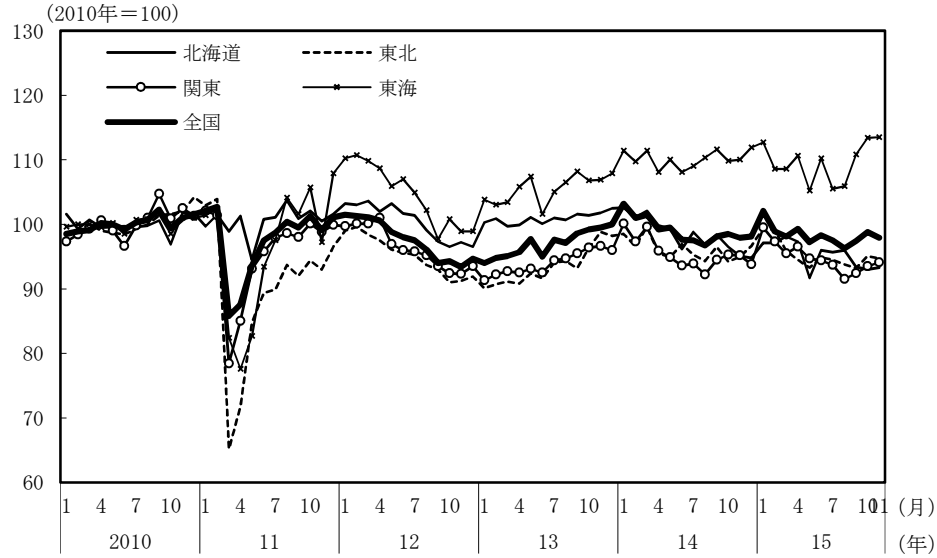

(参考3) 地域経済

(1) 鉱工業生産

(備考)

1. 経済産業省「鉱工業指数」、各経済産業局、中部経済産業局・ガス事業北陸支局、沖縄県「鉱工業生産動向」により作成。季節調整値。
2. 地域区分は下記「地域区分B」による。ただし、東海は岐阜、愛知、三重の3県、北陸が富山、石川、福井の3県。
3. 2010年基準。

(参考) 地域区分

	地域区分A	地域区分B	地域区分C
北海道	北海道	北海道	北海道
東北	青森、岩手、宮城、秋田、山形、福島、新潟	青森、岩手、宮城、秋田、山形、福島	青森、岩手、宮城、秋田、山形、福島
関東	茨城、栃木、群馬、埼玉、千葉、東京、神奈川、山梨、長野	新潟、茨城、栃木、群馬、埼玉、千葉、東京、神奈川、山梨、長野、静岡	茨城、栃木、群馬、埼玉、千葉、東京、神奈川、山梨、長野
中部	-	富山、石川、岐阜、愛知、三重	-
東海	静岡、岐阜、愛知、三重	-	静岡、岐阜、愛知、三重
北陸	富山、石川、福井	-	新潟、富山、石川、福井
近畿	滋賀、京都、大阪、兵庫、奈良、和歌山	福井、滋賀、京都、大阪、兵庫、奈良、和歌山	滋賀、京都、大阪、兵庫、奈良、和歌山
中国	鳥取、島根、岡山、広島、山口	鳥取、島根、岡山、広島、山口	鳥取、島根、岡山、広島、山口
四国	徳島、香川、愛媛、高知	徳島、香川、愛媛、高知	徳島、香川、愛媛、高知
九州	福岡、佐賀、長崎、熊本、大分、宮崎、鹿児島	福岡、佐賀、長崎、熊本、大分、宮崎、鹿児島	福岡、佐賀、長崎、熊本、大分、宮崎、鹿児島
沖縄	沖縄	沖縄	沖縄

(2) 完全失業率

(備考) 1. 総務省「労働力調査」により作成。原数値。
2. 地域区分は前頁「地域区分C」による。

(3) 有効求人倍率

(備考) 1. 厚生労働省「一般職業紹介状況」により作成。季節調整値。
2. 地域区分は前頁「地域区分A」による。
3. すべての地域でパートタイムを含む。