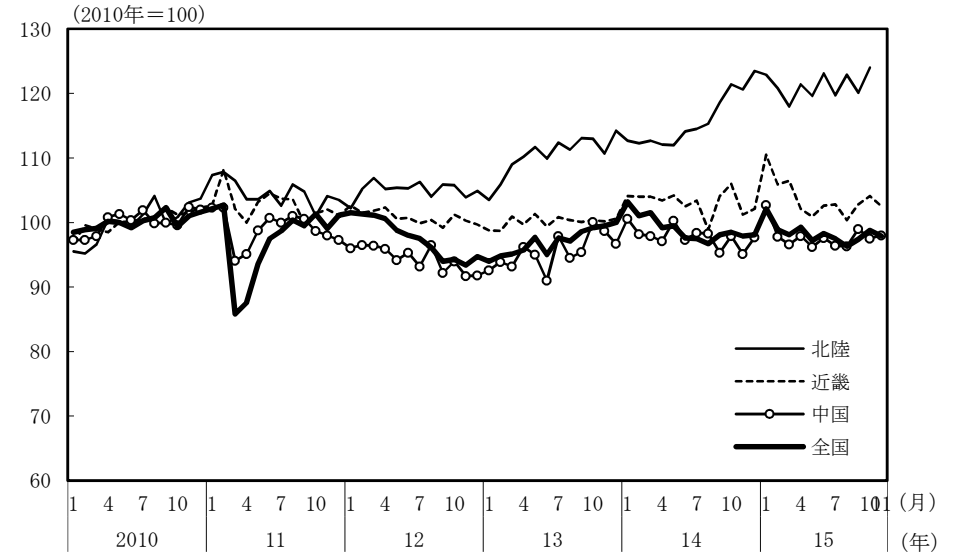

(参考3) 地域経済

(1) 鉱工業生産

(備考)

1. 経済産業省「鉱工業指数」、各経済産業局、中部経済産業局・ガス事業北陸支局、沖縄県「鉱工業生産動向」により作成。季節調整値。
2. 地域区分は下記「地域区分B」による。ただし、東海は岐阜、愛知、三重の3県、北陸が富山、石川、福井の3県。
3. 2010年基準。

(参考) 地域区分

	地域区分A	地域区分B	地域区分C
北海道	北海道	北海道	北海道
東北	青森、岩手、宮城、秋田、山形、福島、新潟	青森、岩手、宮城、秋田、山形、福島	青森、岩手、宮城、秋田、山形、福島
関東	茨城、栃木、群馬、埼玉、千葉、東京、神奈川、山梨、長野	新潟、茨城、栃木、群馬、埼玉、千葉、東京、神奈川、山梨、長野、静岡	茨城、栃木、群馬、埼玉、千葉、東京、神奈川、山梨、長野
中部	-	富山、石川、岐阜、愛知、三重	-
東海	静岡、岐阜、愛知、三重	-	静岡、岐阜、愛知、三重
北陸	富山、石川、福井	-	新潟、富山、石川、福井
近畿	滋賀、京都、大阪、兵庫、奈良、和歌山	福井、滋賀、京都、大阪、兵庫、奈良、和歌山	滋賀、京都、大阪、兵庫、奈良、和歌山
中国	鳥取、島根、岡山、広島、山口	鳥取、島根、岡山、広島、山口	鳥取、島根、岡山、広島、山口
四国	徳島、香川、愛媛、高知	徳島、香川、愛媛、高知	徳島、香川、愛媛、高知
九州	福岡、佐賀、長崎、熊本、大分、宮崎、鹿児島	福岡、佐賀、長崎、熊本、大分、宮崎、鹿児島	福岡、佐賀、長崎、熊本、大分、宮崎、鹿児島
沖縄	沖縄	沖縄	沖縄

(2) 完全失業率

(備考) 1. 総務省「労働力調査」により作成。原数値。
2. 地域区分は前頁「地域区分C」による。

(3) 有効求人倍率

(備考) 1. 厚生労働省「一般職業紹介状況」により作成。季節調整値。
2. 地域区分は前頁「地域区分A」による。
3. すべての地域でパートタイムを含む。