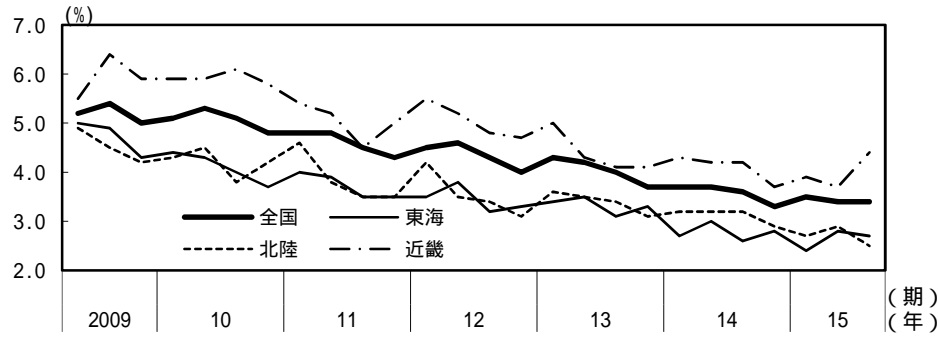

(参考3) 地域経済

(1) 鉱工業生産

(備考)

1. 経済産業省「鉱工業指数」、各経済産業局、中部経済産業局・ガス事業北陸支局、沖縄県「鉱工業生産動向」により作成。季節調整値。
2. 地域区分は下記「地域区分B」による。ただし、東海は岐阜、愛知、三重の3県、北陸が富山、石川、福井の3県。
3. 2010年基準。

(参考) 地域区分

	地域区分A	地域区分B	地域区分C
北海道	北海道	北海道	北海道
東北	青森、岩手、宮城、秋田、山形、福島、新潟	青森、岩手、宮城、秋田、山形、福島	青森、岩手、宮城、秋田、山形、福島
関東	茨城、栃木、群馬、埼玉、千葉、東京、神奈川、山梨、長野	新潟、茨城、栃木、群馬、埼玉、千葉、東京、神奈川、山梨、長野、静岡	茨城、栃木、群馬、埼玉、千葉、東京、神奈川、山梨、長野
中部	-	富山、石川、岐阜、愛知、三重	-
東海	静岡、岐阜、愛知、三重	-	静岡、岐阜、愛知、三重
北陸	富山、石川、福井	-	新潟、富山、石川、福井
近畿	滋賀、京都、大阪、兵庫、奈良、和歌山	福井、滋賀、京都、大阪、兵庫、奈良、和歌山	滋賀、京都、大阪、兵庫、奈良、和歌山
中国	鳥取、島根、岡山、広島、山口	鳥取、島根、岡山、広島、山口	鳥取、島根、岡山、広島、山口
四国	徳島、香川、愛媛、高知	徳島、香川、愛媛、高知	徳島、香川、愛媛、高知
九州	福岡、佐賀、長崎、熊本、大分、宮崎、鹿児島	福岡、佐賀、長崎、熊本、大分、宮崎、鹿児島	福岡、佐賀、長崎、熊本、大分、宮崎、鹿児島
沖縄	沖縄	沖縄	沖縄

(2) 完全失業率

(備考) 1. 総務省「労働力調査」により作成。原数値。
2. 地域区分は前頁「地域区分C」による。

(3) 有効求人倍率

(備考) 1. 厚生労働省「一般職業紹介状況」により作成。季節調整値。
2. 地域区分は前頁「地域区分A」による。
3. すべての地域でパートタイムを含む。