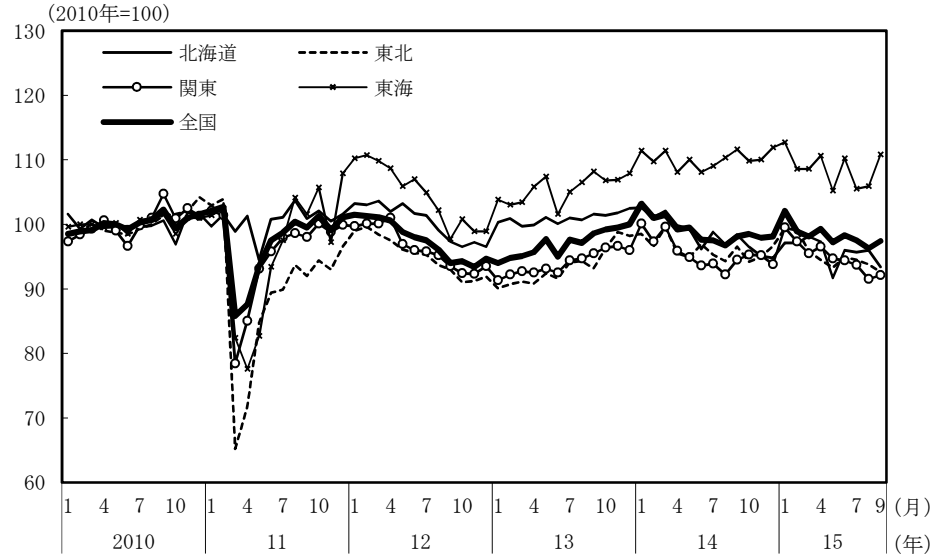

(参考3) 地域経済

(1) 鉱工業生産

(備考)

1. 経済産業省「鉱工業指数」、各経済産業局、中部経済産業局・ガス事業北陸支局、沖縄県「鉱工業生産動向」により作成。季節調整値。
2. 地域区分は下記「地域区分B」による。ただし、東海は岐阜、愛知、三重の3県、北陸が富山、石川、福井の3県。
3. 2010年基準。

(参考) 地域区分

	地域区分A	地域区分B	地域区分C
北海道	北海道	北海道	北海道
東北	青森、岩手、宮城、秋田、山形、福島、新潟	青森、岩手、宮城、秋田、山形、福島	青森、岩手、宮城、秋田、山形、福島
関東	茨城、栃木、群馬、埼玉、千葉、東京、神奈川、山梨、長野	新潟、茨城、栃木、群馬、埼玉、千葉、東京、神奈川、山梨、長野、静岡	茨城、栃木、群馬、埼玉、千葉、東京、神奈川、山梨、長野
中部	-	富山、石川、岐阜、愛知、三重	-
東海	静岡、岐阜、愛知、三重	-	静岡、岐阜、愛知、三重
北陸	富山、石川、福井	-	新潟、富山、石川、福井
近畿	滋賀、京都、大阪、兵庫、奈良、和歌山	福井、滋賀、京都、大阪、兵庫、奈良、和歌山	滋賀、京都、大阪、兵庫、奈良、和歌山
中国	鳥取、島根、岡山、広島、山口	鳥取、島根、岡山、広島、山口	鳥取、島根、岡山、広島、山口
四国	徳島、香川、愛媛、高知	徳島、香川、愛媛、高知	徳島、香川、愛媛、高知
九州	福岡、佐賀、長崎、熊本、大分、宮崎、鹿児島	福岡、佐賀、長崎、熊本、大分、宮崎、鹿児島	福岡、佐賀、長崎、熊本、大分、宮崎、鹿児島
沖縄	沖縄	沖縄	沖縄

## (2) 完全失業率

(備考) 1. 総務省「労働力調査」により作成。原数値。  
2. 地域区分は前頁「地域区分C」による。