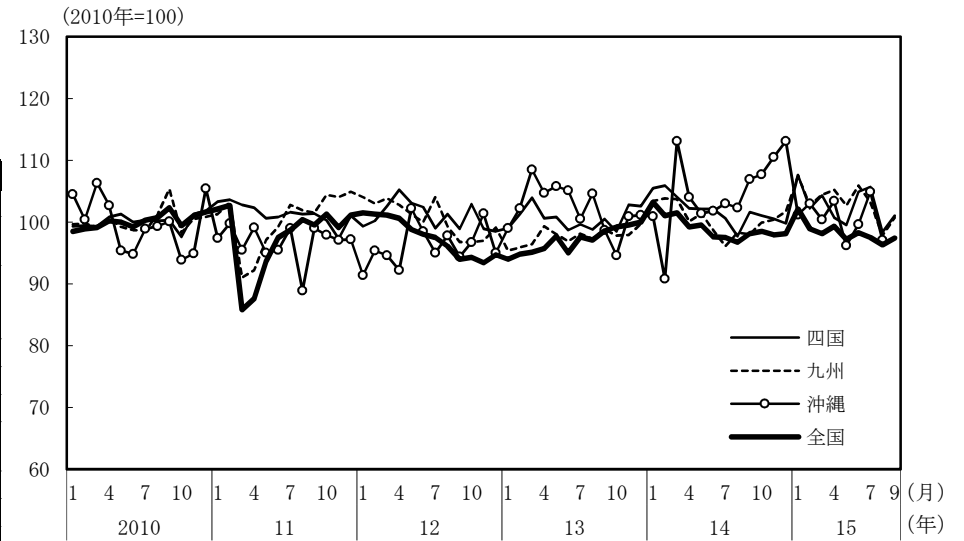

(参考3) 地域経済

(1) 鉱工業生産

(備考)

1. 経済産業省「鉱工業指数」、各経済産業局、中部経済産業局・ガス事業北陸支局、沖縄県「鉱工業生産動向」により作成。季節調整値。
2. 地域区分は下記「地域区分B」による。ただし、東海は岐阜、愛知、三重の3県、北陸が富山、石川、福井の3県。
3. 2010年基準。

(参考) 地域区分

	地域区分A	地域区分B	地域区分C
北海道	北海道	北海道	北海道
東北	青森、岩手、宮城、秋田、山形、福島、新潟	青森、岩手、宮城、秋田、山形、福島	青森、岩手、宮城、秋田、山形、福島
関東	茨城、栃木、群馬、埼玉、千葉、東京、神奈川、山梨、長野	新潟、茨城、栃木、群馬、埼玉、千葉、東京、神奈川、山梨、長野、静岡	茨城、栃木、群馬、埼玉、千葉、東京、神奈川、山梨、長野
中部	-	富山、石川、岐阜、愛知、三重	-
東海	静岡、岐阜、愛知、三重	-	静岡、岐阜、愛知、三重
北陸	富山、石川、福井	-	新潟、富山、石川、福井
近畿	滋賀、京都、大阪、兵庫、奈良、和歌山	福井、滋賀、京都、大阪、兵庫、奈良、和歌山	滋賀、京都、大阪、兵庫、奈良、和歌山
中国	鳥取、島根、岡山、広島、山口	鳥取、島根、岡山、広島、山口	鳥取、島根、岡山、広島、山口
四国	徳島、香川、愛媛、高知	徳島、香川、愛媛、高知	徳島、香川、愛媛、高知
九州	福岡、佐賀、長崎、熊本、大分、宮崎、鹿児島	福岡、佐賀、長崎、熊本、大分、宮崎、鹿児島	福岡、佐賀、長崎、熊本、大分、宮崎、鹿児島
沖縄	沖縄	沖縄	沖縄

## (2) 完全失業率

(備考) 1. 総務省「労働力調査」により作成。原数値。  
2. 地域区分は前頁「地域区分C」による。