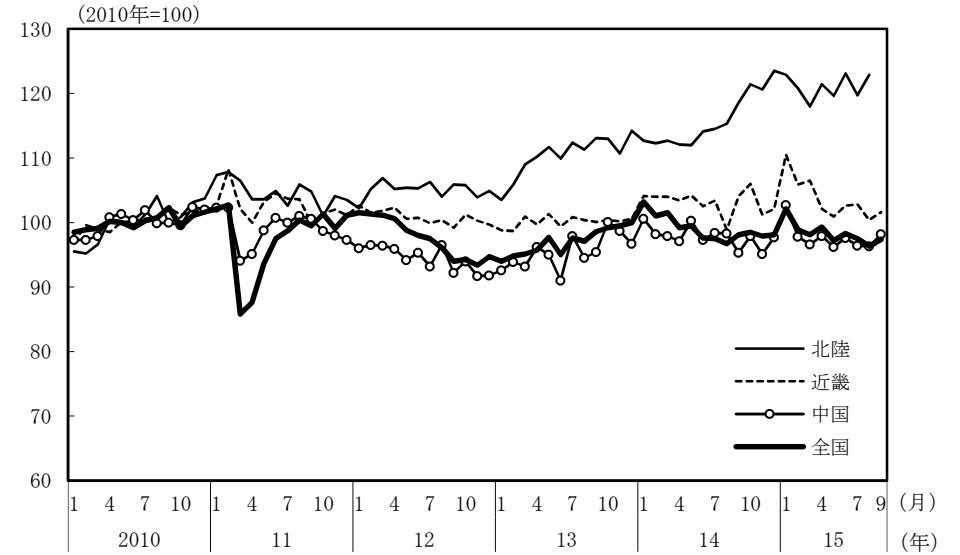

(参考3) 地域経済

(1) 鉱工業生産

(備考)

1. 経済産業省「鉱工業指数」、各経済産業局、中部経済産業局・ガス事業北陸支局、沖縄県「鉱工業生産動向」により作成。季節調整値。
2. 地域区分は下記「地域区分B」による。ただし、東海は岐阜、愛知、三重の3県、北陸が富山、石川、福井の3県。
3. 2010年基準。

(参考) 地域区分

	地域区分A	地域区分B	地域区分C
北海道	北海道	北海道	北海道
東北	青森、岩手、宮城、秋田、山形、福島、新潟	青森、岩手、宮城、秋田、山形、福島	青森、岩手、宮城、秋田、山形、福島
関東	茨城、栃木、群馬、埼玉、千葉、東京、神奈川、山梨、長野	新潟、茨城、栃木、群馬、埼玉、千葉、東京、神奈川、山梨、長野、静岡	茨城、栃木、群馬、埼玉、千葉、東京、神奈川、山梨、長野
中部	-	富山、石川、岐阜、愛知、三重	-
東海	静岡、岐阜、愛知、三重	-	静岡、岐阜、愛知、三重
北陸	富山、石川、福井	-	新潟、富山、石川、福井
近畿	滋賀、京都、大阪、兵庫、奈良、和歌山	福井、滋賀、京都、大阪、兵庫、奈良、和歌山	滋賀、京都、大阪、兵庫、奈良、和歌山
中国	鳥取、島根、岡山、広島、山口	鳥取、島根、岡山、広島、山口	鳥取、島根、岡山、広島、山口
四国	徳島、香川、愛媛、高知	徳島、香川、愛媛、高知	徳島、香川、愛媛、高知
九州	福岡、佐賀、長崎、熊本、大分、宮崎、鹿児島	福岡、佐賀、長崎、熊本、大分、宮崎、鹿児島	福岡、佐賀、長崎、熊本、大分、宮崎、鹿児島
沖縄	沖縄	沖縄	沖縄

## (2) 完全失業率

(備考) 1. 総務省「労働力調査」により作成。原数値。  
2. 地域区分は前頁「地域区分C」による。