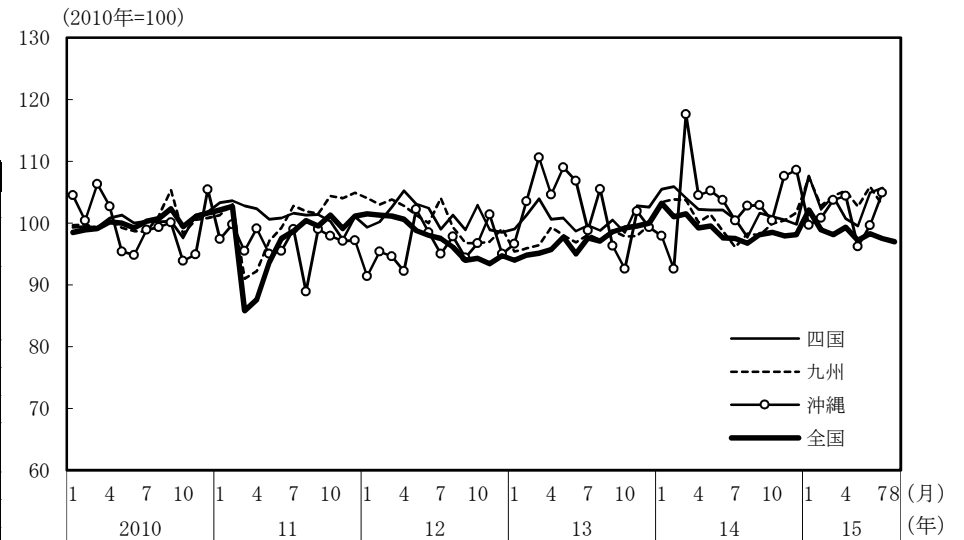

(参考3) 地域経済

(1) 鉱工業生産

(備考)

1. 経済産業省「鉱工業指数」、各経済産業局、中部経済産業局・ガス事業北陸支局、沖縄県「鉱工業生産動向」により作成。季節調整値。
2. 地域区分は下記「地域区分B」による。ただし、東海は岐阜、愛知、三重の3県、北陸が富山、石川、福井の3県。
3. 2010年基準。

(参考) 地域区分

	地域区分A	地域区分B	地域区分C
北海道	北海道	北海道	北海道
東北	青森、岩手、宮城、秋田、山形、福島、新潟	青森、岩手、宮城、秋田、山形、福島	青森、岩手、宮城、秋田、山形、福島
関東	茨城、栃木、群馬、埼玉、千葉、東京、神奈川、山梨、長野	新潟、茨城、栃木、群馬、埼玉、千葉、東京、神奈川、山梨、長野、静岡	茨城、栃木、群馬、埼玉、千葉、東京、神奈川、山梨、長野
中部	-	富山、石川、岐阜、愛知、三重	-
東海	静岡、岐阜、愛知、三重	-	静岡、岐阜、愛知、三重
北陸	富山、石川、福井	-	新潟、富山、石川、福井
近畿	滋賀、京都、大阪、兵庫、奈良、和歌山	福井、滋賀、京都、大阪、兵庫、奈良、和歌山	滋賀、京都、大阪、兵庫、奈良、和歌山
中国	鳥取、島根、岡山、広島、山口	鳥取、島根、岡山、広島、山口	鳥取、島根、岡山、広島、山口
四国	徳島、香川、愛媛、高知	徳島、香川、愛媛、高知	徳島、香川、愛媛、高知
九州	福岡、佐賀、長崎、熊本、大分、宮崎、鹿児島	福岡、佐賀、長崎、熊本、大分、宮崎、鹿児島	福岡、佐賀、長崎、熊本、大分、宮崎、鹿児島
沖縄	沖縄	沖縄	沖縄

(2) 完全失業率

(備考) 1. 総務省「労働力調査」により作成。原数値。
2. 地域区分は前頁「地域区分C」による。

(3) 有効求人倍率

(備考) 1. 厚生労働省「一般職業紹介状況」により作成。季節調整値。
2. 地域区分は前頁「地域区分A」による。
3. すべての地域でパートタイムを含む。