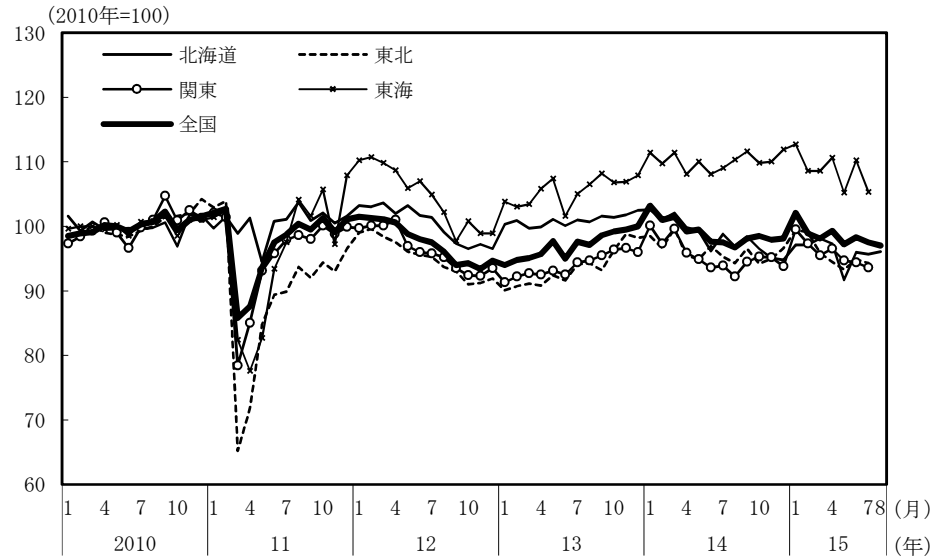

(参考3) 地域経済

(1) 鉱工業生産

(備考)

1. 経済産業省「鉱工業指数」、各経済産業局、中部経済産業局・ガス事業北陸支局、沖縄県「鉱工業生産動向」により作成。季節調整値。
2. 地域区分は下記「地域区分B」による。ただし、東海は岐阜、愛知、三重の3県、北陸が富山、石川、福井の3県。
3. 2010年基準。

(参考) 地域区分

	地域区分A	地域区分B	地域区分C
北海道	北海道	北海道	北海道
東北	青森、岩手、宮城、秋田、山形、福島、新潟	青森、岩手、宮城、秋田、山形、福島	青森、岩手、宮城、秋田、山形、福島
関東	茨城、栃木、群馬、埼玉、千葉、東京、神奈川、山梨、長野	新潟、茨城、栃木、群馬、埼玉、千葉、東京、神奈川、山梨、長野、静岡	茨城、栃木、群馬、埼玉、千葉、東京、神奈川、山梨、長野
中部	-	富山、石川、岐阜、愛知、三重	-
東海	静岡、岐阜、愛知、三重	-	静岡、岐阜、愛知、三重
北陸	富山、石川、福井	-	新潟、富山、石川、福井
近畿	滋賀、京都、大阪、兵庫、奈良、和歌山	福井、滋賀、京都、大阪、兵庫、奈良、和歌山	滋賀、京都、大阪、兵庫、奈良、和歌山
中国	鳥取、島根、岡山、広島、山口	鳥取、島根、岡山、広島、山口	鳥取、島根、岡山、広島、山口
四国	徳島、香川、愛媛、高知	徳島、香川、愛媛、高知	徳島、香川、愛媛、高知
九州	福岡、佐賀、長崎、熊本、大分、宮崎、鹿児島	福岡、佐賀、長崎、熊本、大分、宮崎、鹿児島	福岡、佐賀、長崎、熊本、大分、宮崎、鹿児島
沖縄	沖縄	沖縄	沖縄

(2) 完全失業率

(備考) 1. 総務省「労働力調査」により作成。原数値。
2. 地域区分は前頁「地域区分C」による。

(3) 有効求人倍率

(備考) 1. 厚生労働省「一般職業紹介状況」により作成。季節調整値。
2. 地域区分は前頁「地域区分A」による。
3. すべての地域でパートタイムを含む。