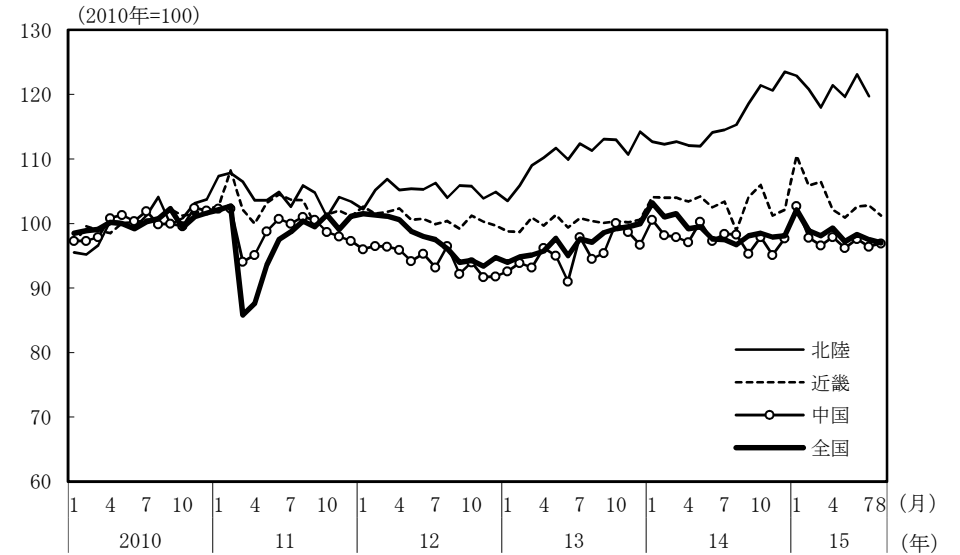

(参考3) 地域経済

(1) 鉱工業生産

(備考)

1. 経済産業省「鉱工業指数」、各経済産業局、中部経済産業局・ガス事業北陸支局、沖縄県「鉱工業生産動向」により作成。季節調整値。
2. 地域区分は下記「地域区分B」による。ただし、東海は岐阜、愛知、三重の3県、北陸が富山、石川、福井の3県。
3. 2010年基準。

(参考) 地域区分

	地域区分A	地域区分B	地域区分C
北海道	北海道	北海道	北海道
東北	青森、岩手、宮城、秋田、山形、福島、新潟	青森、岩手、宮城、秋田、山形、福島	青森、岩手、宮城、秋田、山形、福島
関東	茨城、栃木、群馬、埼玉、千葉、東京、神奈川、山梨、長野	新潟、茨城、栃木、群馬、埼玉、千葉、東京、神奈川、山梨、長野、静岡	茨城、栃木、群馬、埼玉、千葉、東京、神奈川、山梨、長野
中部	-	富山、石川、岐阜、愛知、三重	-
東海	静岡、岐阜、愛知、三重	-	静岡、岐阜、愛知、三重
北陸	富山、石川、福井	-	新潟、富山、石川、福井
近畿	滋賀、京都、大阪、兵庫、奈良、和歌山	福井、滋賀、京都、大阪、兵庫、奈良、和歌山	滋賀、京都、大阪、兵庫、奈良、和歌山
中国	鳥取、島根、岡山、広島、山口	鳥取、島根、岡山、広島、山口	鳥取、島根、岡山、広島、山口
四国	徳島、香川、愛媛、高知	徳島、香川、愛媛、高知	徳島、香川、愛媛、高知
九州	福岡、佐賀、長崎、熊本、大分、宮崎、鹿児島	福岡、佐賀、長崎、熊本、大分、宮崎、鹿児島	福岡、佐賀、長崎、熊本、大分、宮崎、鹿児島
沖縄	沖縄	沖縄	沖縄

(2) 完全失業率

(備考) 1. 総務省「労働力調査」により作成。原数値。
2. 地域区分は前頁「地域区分C」による。

(3) 有効求人倍率

(備考) 1. 厚生労働省「一般職業紹介状況」により作成。季節調整値。
2. 地域区分は前頁「地域区分A」による。
3. すべての地域でパートタイムを含む。