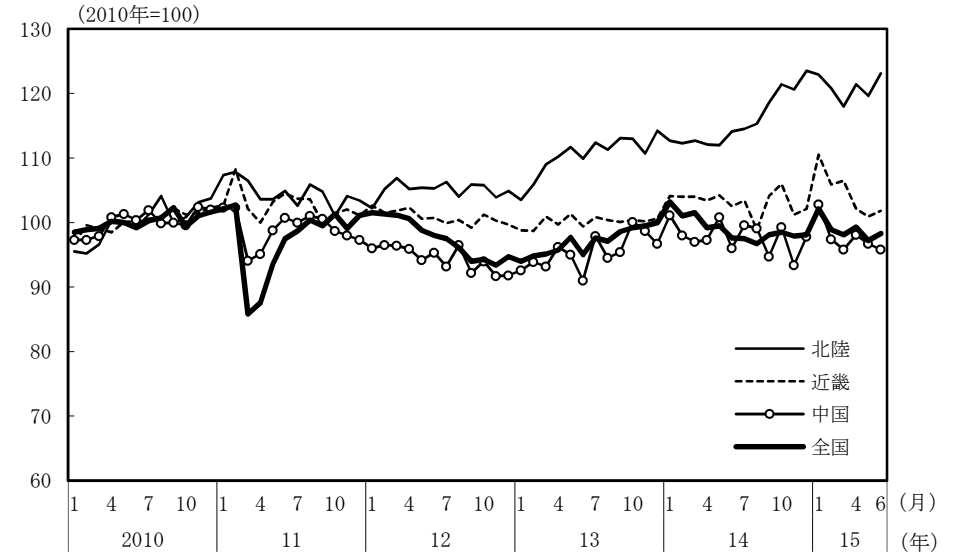

(参考3) 地域経済

(1) 鉱工業生産

(備考)

1. 経済産業省「鉱工業指数」、各経済産業局、中部経済産業局・ガス事業北陸支局、沖縄県「鉱工業生産動向」により作成。季節調整値。
2. 地域区分は下記「地域区分B」による。ただし、東海は岐阜、愛知、三重の3県、北陸が富山、石川、福井の3県。
3. 2010年基準。

(参考) 地域区分

	地域区分A	地域区分B	地域区分C
北海道	北海道	北海道	北海道
東北	青森、岩手、宮城、秋田、山形、福島、新潟	青森、岩手、宮城、秋田、山形、福島	青森、岩手、宮城、秋田、山形、福島
関東	茨城、栃木、群馬、埼玉、千葉、東京、神奈川、山梨、長野	新潟、茨城、栃木、群馬、埼玉、千葉、東京、神奈川、山梨、長野、静岡	茨城、栃木、群馬、埼玉、千葉、東京、神奈川、山梨、長野
中部	-	富山、石川、岐阜、愛知、三重	-
東海	静岡、岐阜、愛知、三重	-	静岡、岐阜、愛知、三重
北陸	富山、石川、福井	-	新潟、富山、石川、福井
近畿	滋賀、京都、大阪、兵庫、奈良、和歌山	福井、滋賀、京都、大阪、兵庫、奈良、和歌山	滋賀、京都、大阪、兵庫、奈良、和歌山
中国	鳥取、島根、岡山、広島、山口	鳥取、島根、岡山、広島、山口	鳥取、島根、岡山、広島、山口
四国	徳島、香川、愛媛、高知	徳島、香川、愛媛、高知	徳島、香川、愛媛、高知
九州	福岡、佐賀、長崎、熊本、大分、宮崎、鹿児島	福岡、佐賀、長崎、熊本、大分、宮崎、鹿児島	福岡、佐賀、長崎、熊本、大分、宮崎、鹿児島
沖縄	沖縄	沖縄	沖縄

(2) 完全失業率

(備考) 1. 総務省「労働力調査」により作成。原数値。
2. 地域区分は前頁「地域区分C」による。

(3) 有効求人倍率

(備考) 1. 厚生労働省「一般職業紹介状況」により作成。季節調整値。
2. 地域区分は前頁「地域区分A」による。
3. すべての地域でパートタイムを含む。