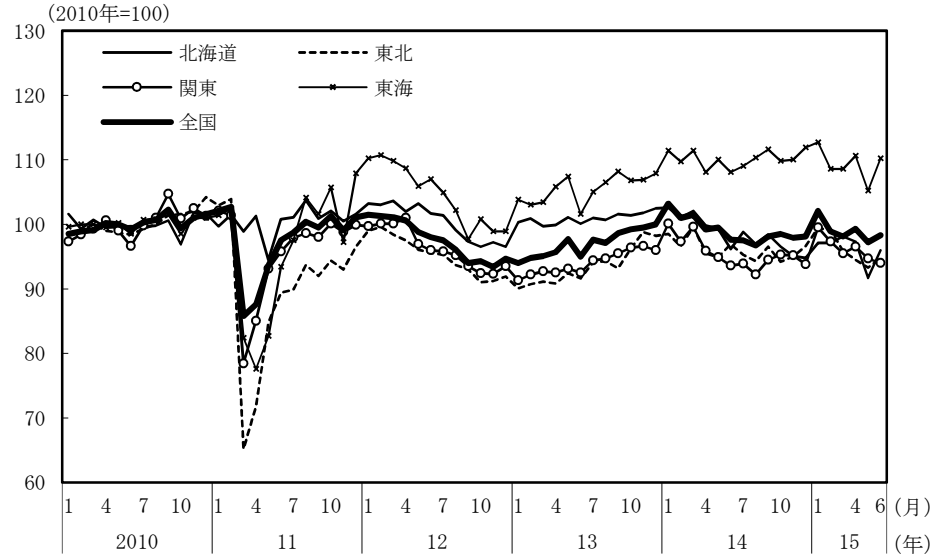

(参考3) 地域経済

(1) 鉱工業生産

(備考)

1. 経済産業省「鉱工業指数」、各経済産業局、中部経済産業局・ガス事業北陸支局、沖縄県「鉱工業生産動向」により作成。季節調整値。
2. 地域区分は下記「地域区分B」による。ただし、東海は岐阜、愛知、三重の3県、北陸が富山、石川、福井の3県。
3. 2010年基準。

(参考) 地域区分

	地域区分A	地域区分B	地域区分C
北海道	北海道	北海道	北海道
東北	青森、岩手、宮城、秋田、山形、福島、新潟	青森、岩手、宮城、秋田、山形、福島	青森、岩手、宮城、秋田、山形、福島
関東	茨城、栃木、群馬、埼玉、千葉、東京、神奈川、山梨、長野	新潟、茨城、栃木、群馬、埼玉、千葉、東京、神奈川、山梨、長野、静岡	茨城、栃木、群馬、埼玉、千葉、東京、神奈川、山梨、長野
中部	-	富山、石川、岐阜、愛知、三重	-
東海	静岡、岐阜、愛知、三重	-	静岡、岐阜、愛知、三重
北陸	富山、石川、福井	-	新潟、富山、石川、福井
近畿	滋賀、京都、大阪、兵庫、奈良、和歌山	福井、滋賀、京都、大阪、兵庫、奈良、和歌山	滋賀、京都、大阪、兵庫、奈良、和歌山
中国	鳥取、島根、岡山、広島、山口	鳥取、島根、岡山、広島、山口	鳥取、島根、岡山、広島、山口
四国	徳島、香川、愛媛、高知	徳島、香川、愛媛、高知	徳島、香川、愛媛、高知
九州	福岡、佐賀、長崎、熊本、大分、宮崎、鹿児島	福岡、佐賀、長崎、熊本、大分、宮崎、鹿児島	福岡、佐賀、長崎、熊本、大分、宮崎、鹿児島
沖縄	沖縄	沖縄	沖縄

(2) 完全失業率

(備考) 1. 総務省「労働力調査」により作成。原数値。
2. 地域区分は前頁「地域区分C」による。

(3) 有効求人倍率

(備考) 1. 厚生労働省「一般職業紹介状況」により作成。季節調整値。
2. 地域区分は前頁「地域区分A」による。
3. すべての地域でパートタイムを含む。