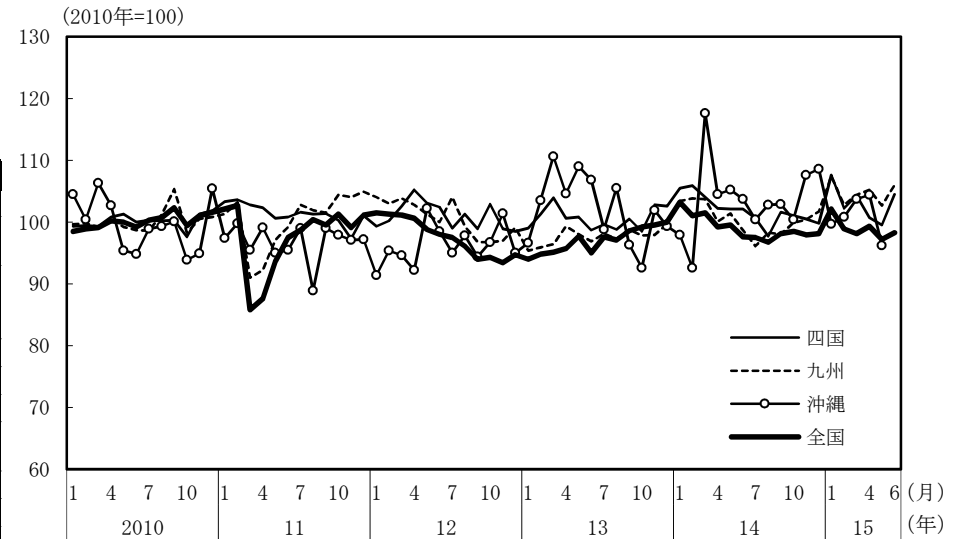

(参考3) 地域経済

(1) 鉱工業生産

(備考)

1. 経済産業省「鉱工業指数」、各経済産業局、中部経済産業局・ガス事業北陸支局、沖縄県「鉱工業生産動向」により作成。季節調整値。
2. 地域区分は下記「地域区分B」による。ただし、東海は岐阜、愛知、三重の3県、北陸が富山、石川、福井の3県。
3. 2010年基準。

(参考) 地域区分

	地域区分A	地域区分B	地域区分C
北海道	北海道	北海道	北海道
東北	青森、岩手、宮城、秋田、山形、福島、新潟	青森、岩手、宮城、秋田、山形、福島	青森、岩手、宮城、秋田、山形、福島
関東	茨城、栃木、群馬、埼玉、千葉、東京、神奈川、山梨、長野	新潟、茨城、栃木、群馬、埼玉、千葉、東京、神奈川、山梨、長野、静岡	茨城、栃木、群馬、埼玉、千葉、東京、神奈川、山梨、長野
中部	-	富山、石川、岐阜、愛知、三重	-
東海	静岡、岐阜、愛知、三重	-	静岡、岐阜、愛知、三重
北陸	富山、石川、福井	-	新潟、富山、石川、福井
近畿	滋賀、京都、大阪、兵庫、奈良、和歌山	福井、滋賀、京都、大阪、兵庫、奈良、和歌山	滋賀、京都、大阪、兵庫、奈良、和歌山
中国	鳥取、島根、岡山、広島、山口	鳥取、島根、岡山、広島、山口	鳥取、島根、岡山、広島、山口
四国	徳島、香川、愛媛、高知	徳島、香川、愛媛、高知	徳島、香川、愛媛、高知
九州	福岡、佐賀、長崎、熊本、大分、宮崎、鹿児島	福岡、佐賀、長崎、熊本、大分、宮崎、鹿児島	福岡、佐賀、長崎、熊本、大分、宮崎、鹿児島
沖縄	沖縄	沖縄	沖縄

(2) 完全失業率

(備考) 1. 総務省「労働力調査」により作成。原数値。
2. 地域区分は前頁「地域区分C」による。

(3) 有効求人倍率

(備考) 1. 厚生労働省「一般職業紹介状況」により作成。季節調整値。
2. 地域区分は前頁「地域区分A」による。
3. すべての地域でパートタイムを含む。