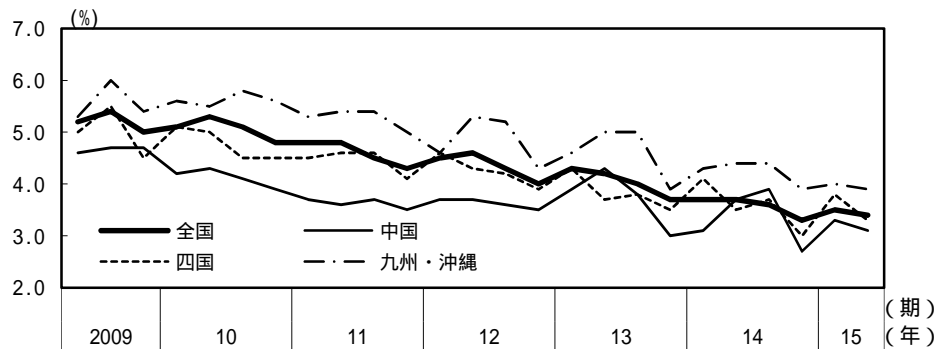

(参考3) 地域経済

(1) 鉱工業生産

(備考)

1. 経済産業省「鉱工業指数」、各経済産業局、中部経済産業局・ガス事業北陸支局、沖縄県「鉱工業生産動向」により作成。季節調整値。
2. 地域区分は下記「地域区分B」による。ただし、東海は岐阜、愛知、三重の3県、北陸が富山、石川、福井の3県。
3. 2010年基準。

(参考) 地域区分

	地域区分A	地域区分B	地域区分C
北海道	北海道	北海道	北海道
東北	青森、岩手、宮城、秋田、山形、福島、新潟	青森、岩手、宮城、秋田、山形、福島	青森、岩手、宮城、秋田、山形、福島
関東	茨城、栃木、群馬、埼玉、千葉、東京、神奈川、山梨、長野	新潟、茨城、栃木、群馬、埼玉、千葉、東京、神奈川、山梨、長野、静岡	茨城、栃木、群馬、埼玉、千葉、東京、神奈川、山梨、長野
中部	-	富山、石川、岐阜、愛知、三重	-
東海	静岡、岐阜、愛知、三重	-	静岡、岐阜、愛知、三重
北陸	富山、石川、福井	-	新潟、富山、石川、福井
近畿	滋賀、京都、大阪、兵庫、奈良、和歌山	福井、滋賀、京都、大阪、兵庫、奈良、和歌山	滋賀、京都、大阪、兵庫、奈良、和歌山
中国	鳥取、島根、岡山、広島、山口	鳥取、島根、岡山、広島、山口	鳥取、島根、岡山、広島、山口
四国	徳島、香川、愛媛、高知	徳島、香川、愛媛、高知	徳島、香川、愛媛、高知
九州	福岡、佐賀、長崎、熊本、大分、宮崎、鹿児島	福岡、佐賀、長崎、熊本、大分、宮崎、鹿児島	福岡、佐賀、長崎、熊本、大分、宮崎、鹿児島
沖縄	沖縄	沖縄	沖縄

(2) 完全失業率

(備考) 1. 総務省「労働力調査」により作成。原数値。
2. 地域区分は前頁「地域区分C」による。

(3) 有効求人倍率

(備考) 1. 厚生労働省「一般職業紹介状況」により作成。季節調整値。
2. 地域区分は前頁「地域区分A」による。
3. すべての地域でパートタイムを含む。