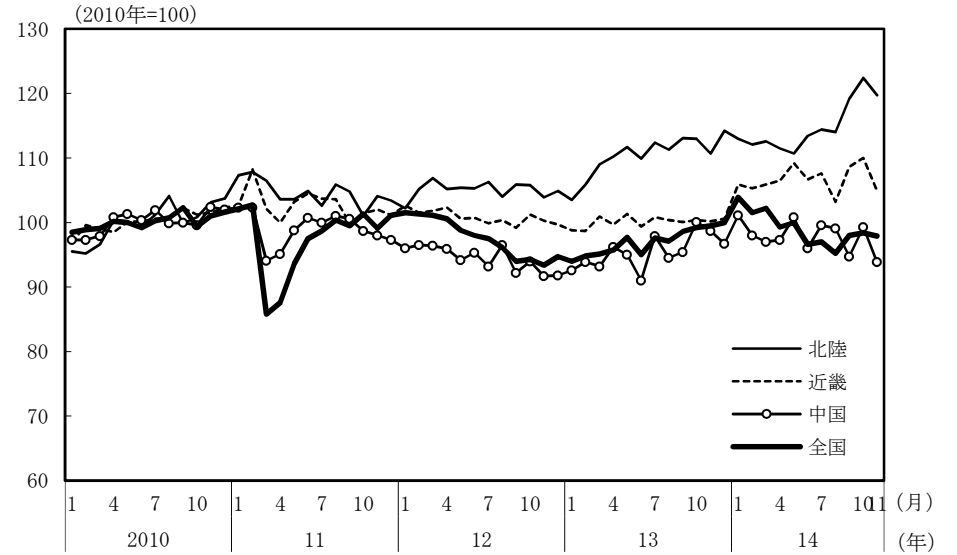

(参考3) 地域経済

(1) 鉱工業生産

(備考)

1. 経済産業省「鉱工業指数」、各経済産業局、中部経済産業局・ガス事業北陸支局、沖縄県「鉱工業生産動向」により作成。季節調整値。
2. 地域区分は下記「地域区分B」による。ただし、東海は岐阜、愛知、三重の3県、北陸が富山、石川、福井の3県。
3. 2010年基準。

(参考) 地域区分

	地域区分A	地域区分B	地域区分C
北海道	北海道	北海道	北海道
東北	青森、岩手、宮城、秋田、山形、福島、新潟	青森、岩手、宮城、秋田、山形、福島	青森、岩手、宮城、秋田、山形、福島
関東	茨城、栃木、群馬、埼玉、千葉、東京、神奈川、山梨、長野	新潟、茨城、栃木、群馬、埼玉、千葉、東京、神奈川、山梨、長野、静岡	茨城、栃木、群馬、埼玉、千葉、東京、神奈川、山梨、長野
中部	-	富山、石川、岐阜、愛知、三重	-
東海	静岡、岐阜、愛知、三重	-	静岡、岐阜、愛知、三重
北陸	富山、石川、福井	-	新潟、富山、石川、福井
近畿	滋賀、京都、大阪、兵庫、奈良、和歌山	福井、滋賀、京都、大阪、兵庫、奈良、和歌山	滋賀、京都、大阪、兵庫、奈良、和歌山
中国	鳥取、島根、岡山、広島、山口	鳥取、島根、岡山、広島、山口	鳥取、島根、岡山、広島、山口
四国	徳島、香川、愛媛、高知	徳島、香川、愛媛、高知	徳島、香川、愛媛、高知
九州	福岡、佐賀、長崎、熊本、大分、宮崎、鹿児島	福岡、佐賀、長崎、熊本、大分、宮崎、鹿児島	福岡、佐賀、長崎、熊本、大分、宮崎、鹿児島
沖縄	沖縄	沖縄	沖縄

## (2) 完全失業率

(備考) 1. 総務省「労働力調査」により作成。原数値。  
2. 地域区分は前頁「地域区分C」による。