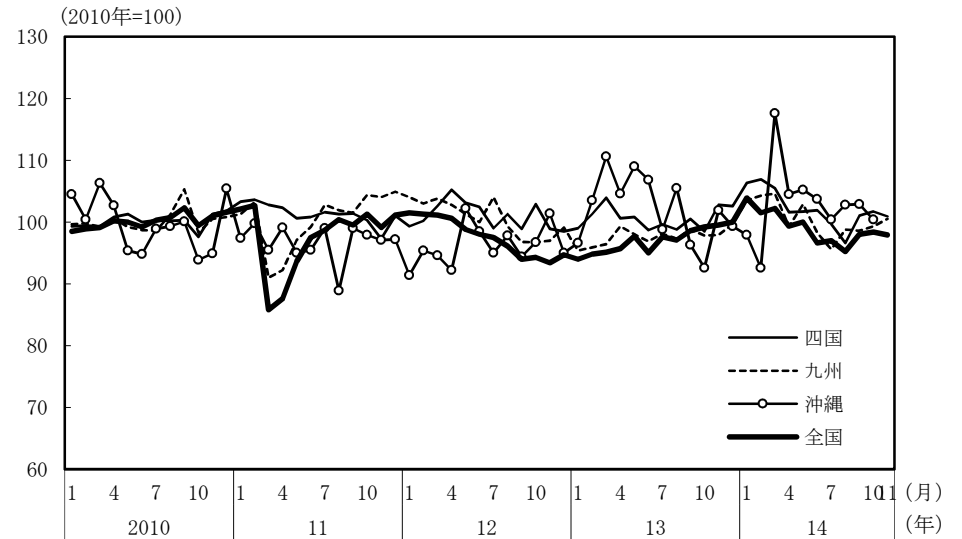

(参考3) 地域経済

(1) 鉱工業生産

(備考)

1. 経済産業省「鉱工業指数」、各経済産業局、中部経済産業局・ガス事業北陸支局、沖縄県「鉱工業生産動向」により作成。季節調整値。
2. 地域区分は下記「地域区分B」による。ただし、東海は岐阜、愛知、三重の3県、北陸が富山、石川、福井の3県。
3. 2010年基準。

(参考) 地域区分

	地域区分A	地域区分B	地域区分C
北海道	北海道	北海道	北海道
東北	青森、岩手、宮城、秋田、山形、福島、新潟	青森、岩手、宮城、秋田、山形、福島	青森、岩手、宮城、秋田、山形、福島
関東	茨城、栃木、群馬、埼玉、千葉、東京、神奈川、山梨、長野	新潟、茨城、栃木、群馬、埼玉、千葉、東京、神奈川、山梨、長野、静岡	茨城、栃木、群馬、埼玉、千葉、東京、神奈川、山梨、長野
中部	-	富山、石川、岐阜、愛知、三重	-
東海	静岡、岐阜、愛知、三重	-	静岡、岐阜、愛知、三重
北陸	富山、石川、福井	-	新潟、富山、石川、福井
近畿	滋賀、京都、大阪、兵庫、奈良、和歌山	福井、滋賀、京都、大阪、兵庫、奈良、和歌山	滋賀、京都、大阪、兵庫、奈良、和歌山
中国	鳥取、島根、岡山、広島、山口	鳥取、島根、岡山、広島、山口	鳥取、島根、岡山、広島、山口
四国	徳島、香川、愛媛、高知	徳島、香川、愛媛、高知	徳島、香川、愛媛、高知
九州	福岡、佐賀、長崎、熊本、大分、宮崎、鹿児島	福岡、佐賀、長崎、熊本、大分、宮崎、鹿児島	福岡、佐賀、長崎、熊本、大分、宮崎、鹿児島
沖縄	沖縄	沖縄	沖縄

## (2) 完全失業率

(備考) 1. 総務省「労働力調査」により作成。原数値。  
2. 地域区分は前頁「地域区分C」による。