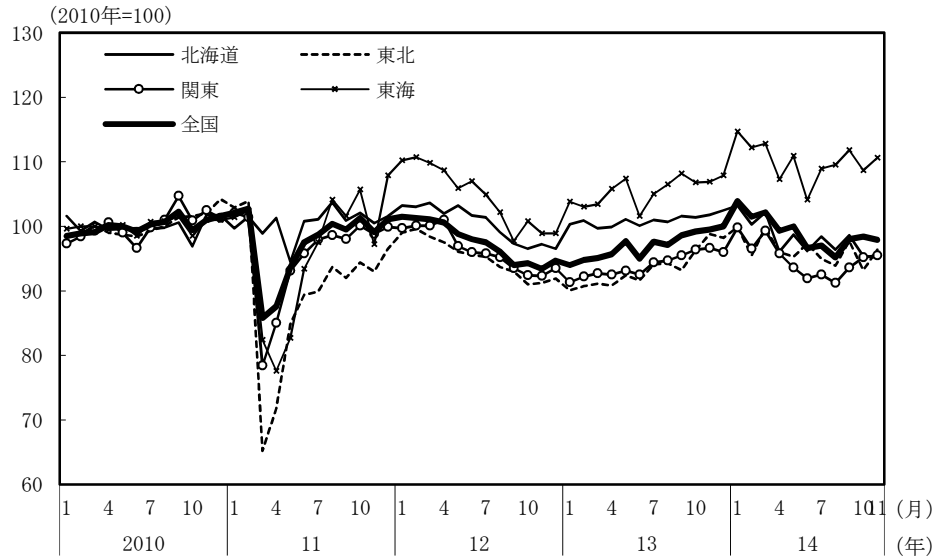

(参考3) 地域経済

(1) 鉱工業生産

(備考)

1. 経済産業省「鉱工業指数」、各経済産業局、中部経済産業局・ガス事業北陸支局、沖縄県「鉱工業生産動向」により作成。季節調整値。
2. 地域区分は下記「地域区分B」による。ただし、東海は岐阜、愛知、三重の3県、北陸が富山、石川、福井の3県。
3. 2010年基準。

(参考) 地域区分

	地域区分A	地域区分B	地域区分C
北海道	北海道	北海道	北海道
東北	青森、岩手、宮城、秋田、山形、福島、新潟	青森、岩手、宮城、秋田、山形、福島	青森、岩手、宮城、秋田、山形、福島
関東	茨城、栃木、群馬、埼玉、千葉、東京、神奈川、山梨、長野	新潟、茨城、栃木、群馬、埼玉、千葉、東京、神奈川、山梨、長野、静岡	茨城、栃木、群馬、埼玉、千葉、東京、神奈川、山梨、長野
中部	-	富山、石川、岐阜、愛知、三重	-
東海	静岡、岐阜、愛知、三重	-	静岡、岐阜、愛知、三重
北陸	富山、石川、福井	-	新潟、富山、石川、福井
近畿	滋賀、京都、大阪、兵庫、奈良、和歌山	福井、滋賀、京都、大阪、兵庫、奈良、和歌山	滋賀、京都、大阪、兵庫、奈良、和歌山
中国	鳥取、島根、岡山、広島、山口	鳥取、島根、岡山、広島、山口	鳥取、島根、岡山、広島、山口
四国	徳島、香川、愛媛、高知	徳島、香川、愛媛、高知	徳島、香川、愛媛、高知
九州	福岡、佐賀、長崎、熊本、大分、宮崎、鹿児島	福岡、佐賀、長崎、熊本、大分、宮崎、鹿児島	福岡、佐賀、長崎、熊本、大分、宮崎、鹿児島
沖縄	沖縄	沖縄	沖縄

## (2) 完全失業率

(備考) 1. 総務省「労働力調査」により作成。原数値。  
2. 地域区分は前頁「地域区分C」による。