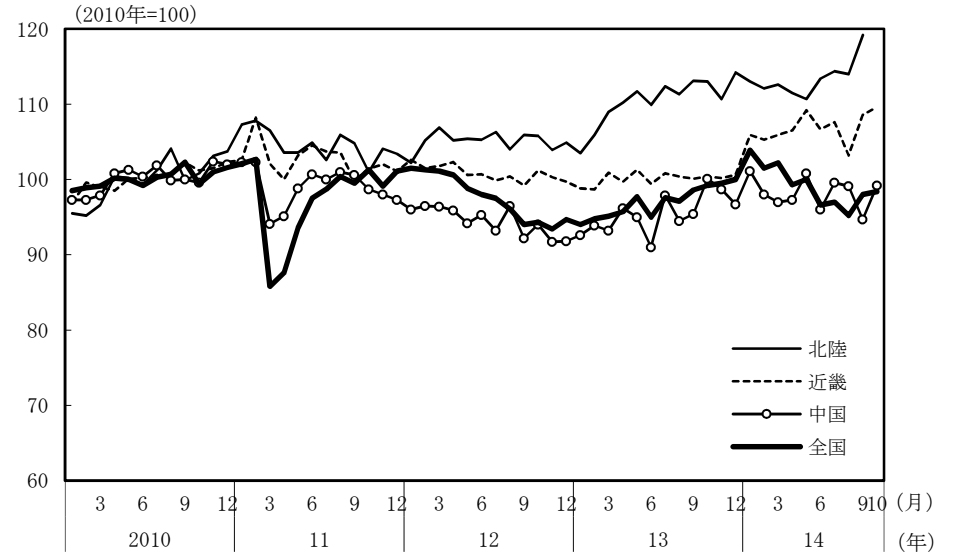

(参考3) 地域経済

(1) 鉱工業生産

- (備考) 1. 経済産業省「鉱工業指数」、各経済産業局、中部経済産業局・ガス事業北陸支局、沖縄県「鉱工業生産動向」により作成。季節調整値。
 2. 地域区分は下記「地域区分B」による。ただし、東海は岐阜、愛知、三重の3県、北陸が富山、石川、福井の3県。
 3. 2010年基準。

(参考) 地域区分

	地域区分A	地域区分B	地域区分C
北海道	北海道	北海道	北海道
東北	青森、岩手、宮城、秋田、山形、福島、新潟	青森、岩手、宮城、秋田、山形、福島	青森、岩手、宮城、秋田、山形、福島
関東	茨城、栃木、群馬、埼玉、千葉、東京、神奈川、山梨、長野	新潟、茨城、栃木、群馬、埼玉、千葉、東京、神奈川、山梨、長野、静岡	茨城、栃木、群馬、埼玉、千葉、東京、神奈川、山梨、長野
中部	-	富山、石川、岐阜、愛知、三重	-
東海	静岡、岐阜、愛知、三重	-	静岡、岐阜、愛知、三重
北陸	富山、石川、福井	-	新潟、富山、石川、福井
近畿	滋賀、京都、大阪、兵庫、奈良、和歌山	福井、滋賀、京都、大阪、兵庫、奈良、和歌山	滋賀、京都、大阪、兵庫、奈良、和歌山
中国	鳥取、島根、岡山、広島、山口	鳥取、島根、岡山、広島、山口	鳥取、島根、岡山、広島、山口
四国	徳島、香川、愛媛、高知	徳島、香川、愛媛、高知	徳島、香川、愛媛、高知
九州	福岡、佐賀、長崎、熊本、大分、宮崎、鹿児島	福岡、佐賀、長崎、熊本、大分、宮崎、鹿児島	福岡、佐賀、長崎、熊本、大分、宮崎、鹿児島
沖縄	沖縄	沖縄	沖縄

(2) 完全失業率

(備考) 1. 総務省「労働力調査」により作成。原数値。
2. 地域区分は前頁「地域区分C」による。

(3) 有効求人倍率

(備考) 1. 厚生労働省「一般職業紹介状況」により作成。季節調整値。
2. 地域区分は前頁「地域区分A」による。
3. すべての地域でパートタイムを含む。