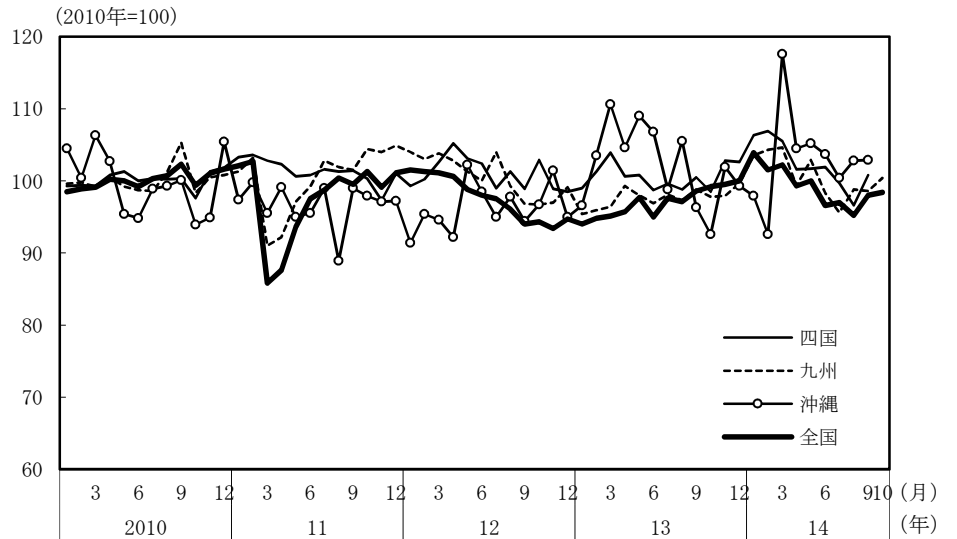

(参考3) 地域経済

(1) 鉱工業生産

- (備考) 1. 経済産業省「鉱工業指数」、各経済産業局、中部経済産業局・ガス事業北陸支局、沖縄県「鉱工業生産動向」により作成。季節調整値。
 2. 地域区分は下記「地域区分B」による。ただし、東海は岐阜、愛知、三重の3県、北陸が富山、石川、福井の3県。
 3. 2010年基準。

(参考) 地域区分

	地域区分A	地域区分B	地域区分C
北海道	北海道	北海道	北海道
東北	青森、岩手、宮城、秋田、山形、福島、新潟	青森、岩手、宮城、秋田、山形、福島	青森、岩手、宮城、秋田、山形、福島
関東	茨城、栃木、群馬、埼玉、千葉、東京、神奈川、山梨、長野	新潟、茨城、栃木、群馬、埼玉、千葉、東京、神奈川、山梨、長野、静岡	茨城、栃木、群馬、埼玉、千葉、東京、神奈川、山梨、長野
中部	-	富山、石川、岐阜、愛知、三重	-
東海	静岡、岐阜、愛知、三重	-	静岡、岐阜、愛知、三重
北陸	富山、石川、福井	-	新潟、富山、石川、福井
近畿	滋賀、京都、大阪、兵庫、奈良、和歌山	福井、滋賀、京都、大阪、兵庫、奈良、和歌山	滋賀、京都、大阪、兵庫、奈良、和歌山
中国	鳥取、島根、岡山、広島、山口	鳥取、島根、岡山、広島、山口	鳥取、島根、岡山、広島、山口
四国	徳島、香川、愛媛、高知	徳島、香川、愛媛、高知	徳島、香川、愛媛、高知
九州	福岡、佐賀、長崎、熊本、大分、宮崎、鹿児島	福岡、佐賀、長崎、熊本、大分、宮崎、鹿児島	福岡、佐賀、長崎、熊本、大分、宮崎、鹿児島
沖縄	沖縄	沖縄	沖縄

(2) 完全失業率

(備考) 1. 総務省「労働力調査」により作成。原数値。
2. 地域区分は前頁「地域区分C」による。

(3) 有効求人倍率

(備考) 1. 厚生労働省「一般職業紹介状況」により作成。季節調整値。
2. 地域区分は前頁「地域区分A」による。
3. すべての地域でパートタイムを含む。