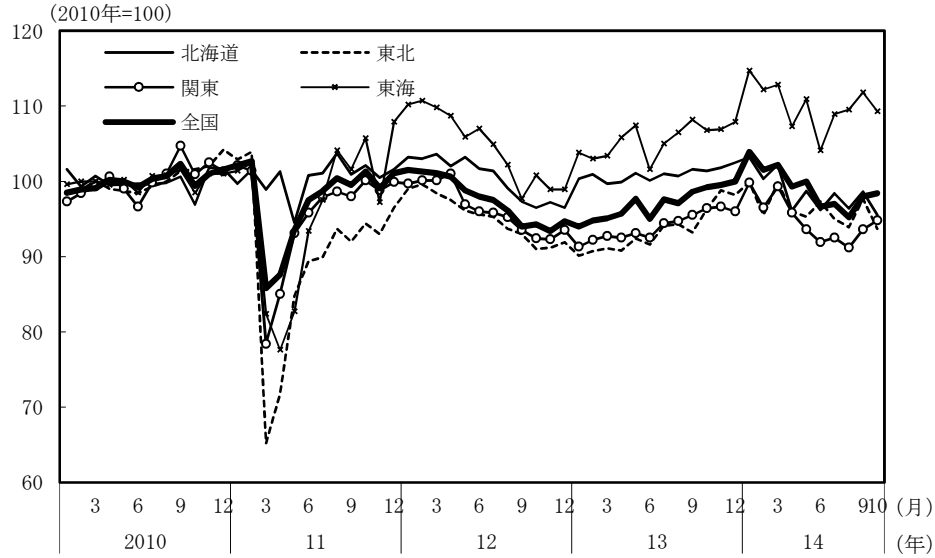

(参考3) 地域経済

(1) 鉱工業生産

- (備考) 1. 経済産業省「鉱工業指数」、各経済産業局、中部経済産業局・ガス事業北陸支局、沖縄県「鉱工業生産動向」により作成。季節調整値。
 2. 地域区分は下記「地域区分B」による。ただし、東海は岐阜、愛知、三重の3県、北陸が富山、石川、福井の3県。
 3. 2010年基準。

(参考) 地域区分

	地域区分A	地域区分B	地域区分C
北海道	北海道	北海道	北海道
東北	青森、岩手、宮城、秋田、山形、福島、新潟	青森、岩手、宮城、秋田、山形、福島	青森、岩手、宮城、秋田、山形、福島
関東	茨城、栃木、群馬、埼玉、千葉、東京、神奈川、山梨、長野	新潟、茨城、栃木、群馬、埼玉、千葉、東京、神奈川、山梨、長野、静岡	茨城、栃木、群馬、埼玉、千葉、東京、神奈川、山梨、長野
中部	-	富山、石川、岐阜、愛知、三重	-
東海	静岡、岐阜、愛知、三重	-	静岡、岐阜、愛知、三重
北陸	富山、石川、福井	-	新潟、富山、石川、福井
近畿	滋賀、京都、大阪、兵庫、奈良、和歌山	福井、滋賀、京都、大阪、兵庫、奈良、和歌山	滋賀、京都、大阪、兵庫、奈良、和歌山
中国	鳥取、島根、岡山、広島、山口	鳥取、島根、岡山、広島、山口	鳥取、島根、岡山、広島、山口
四国	徳島、香川、愛媛、高知	徳島、香川、愛媛、高知	徳島、香川、愛媛、高知
九州	福岡、佐賀、長崎、熊本、大分、宮崎、鹿児島	福岡、佐賀、長崎、熊本、大分、宮崎、鹿児島	福岡、佐賀、長崎、熊本、大分、宮崎、鹿児島
沖縄	沖縄	沖縄	沖縄

(2) 完全失業率

(備考) 1. 総務省「労働力調査」により作成。原数値。
2. 地域区分は前頁「地域区分C」による。

(3) 有効求人倍率

(備考) 1. 厚生労働省「一般職業紹介状況」により作成。季節調整値。
2. 地域区分は前頁「地域区分A」による。
3. すべての地域でパートタイムを含む。