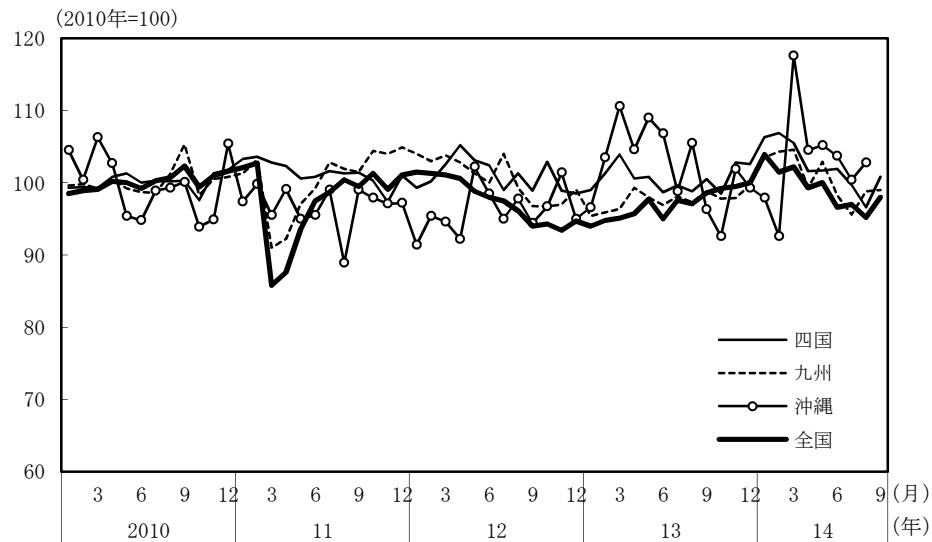

(参考3) 地域経済

(1) 鉱工業生産

(備考)

1. 経済産業省「鉱工業指数」、各経済産業局、中部経済産業局・ガス事業北陸支局、沖縄県「鉱工業生産動向」により作成。季節調整値。
2. 地域区分は下記「地域区分B」による。ただし、東海は岐阜、愛知、三重の3県、北陸が富山、石川、福井の3県。
3. 2010年基準。

(参考) 地域区分

	地域区分A	地域区分B	地域区分C
北海道	北海道	北海道	北海道
東北	青森、岩手、宮城、秋田、山形、福島、新潟	青森、岩手、宮城、秋田、山形、福島	青森、岩手、宮城、秋田、山形、福島
関東	茨城、栃木、群馬、埼玉、千葉、東京、神奈川、山梨、長野	新潟、茨城、栃木、群馬、埼玉、千葉、東京、神奈川、山梨、長野、静岡	茨城、栃木、群馬、埼玉、千葉、東京、神奈川、山梨、長野
中部	-	富山、石川、岐阜、愛知、三重	-
東海	静岡、岐阜、愛知、三重	-	静岡、岐阜、愛知、三重
北陸	富山、石川、福井	-	新潟、富山、石川、福井
近畿	滋賀、京都、大阪、兵庫、奈良、和歌山	福井、滋賀、京都、大阪、兵庫、奈良、和歌山	滋賀、京都、大阪、兵庫、奈良、和歌山
中国	鳥取、島根、岡山、広島、山口	鳥取、島根、岡山、広島、山口	鳥取、島根、岡山、広島、山口
四国	徳島、香川、愛媛、高知	徳島、香川、愛媛、高知	徳島、香川、愛媛、高知
九州	福岡、佐賀、長崎、熊本、大分、宮崎、鹿児島	福岡、佐賀、長崎、熊本、大分、宮崎、鹿児島	福岡、佐賀、長崎、熊本、大分、宮崎、鹿児島
沖縄	沖縄	沖縄	沖縄

## (2) 完全失業率

(備考) 1. 総務省「労働力調査」により作成。原数値。  
2. 地域区分は前頁「地域区分C」による。