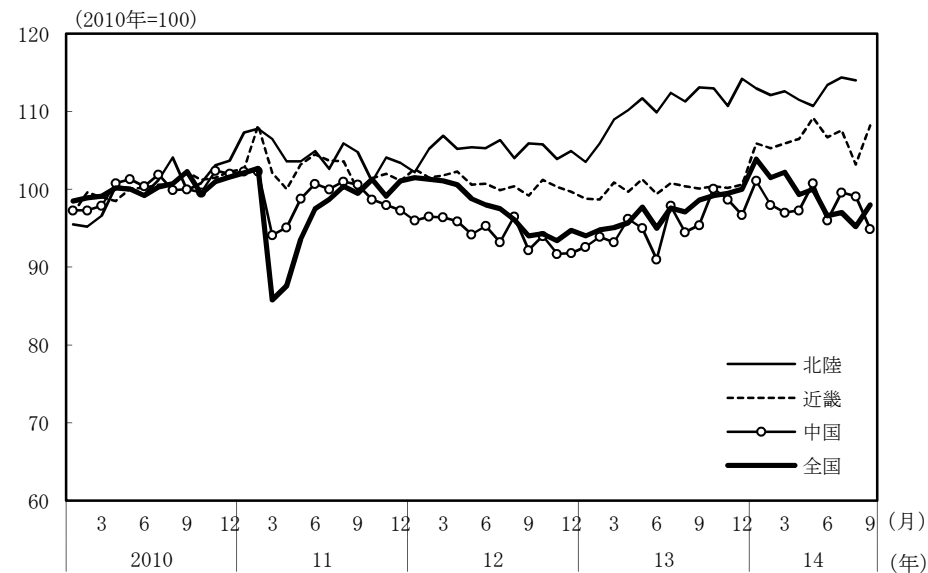

(参考3) 地域経済

(1) 鉱工業生産

(備考)

1. 経済産業省「鉱工業指数」、各経済産業局、中部経済産業局・ガス事業北陸支局、沖縄県「鉱工業生産動向」により作成。季節調整値。
2. 地域区分は下記「地域区分B」による。ただし、東海は岐阜、愛知、三重の3県、北陸が富山、石川、福井の3県。
3. 2010年基準。

(参考) 地域区分

	地域区分A	地域区分B	地域区分C
北海道	北海道	北海道	北海道
東北	青森、岩手、宮城、秋田、山形、福島、新潟	青森、岩手、宮城、秋田、山形、福島	青森、岩手、宮城、秋田、山形、福島
関東	茨城、栃木、群馬、埼玉、千葉、東京、神奈川、山梨、長野	新潟、茨城、栃木、群馬、埼玉、千葉、東京、神奈川、山梨、長野、静岡	茨城、栃木、群馬、埼玉、千葉、東京、神奈川、山梨、長野
中部	-	富山、石川、岐阜、愛知、三重	-
東海	静岡、岐阜、愛知、三重	-	静岡、岐阜、愛知、三重
北陸	富山、石川、福井	-	新潟、富山、石川、福井
近畿	滋賀、京都、大阪、兵庫、奈良、和歌山	福井、滋賀、京都、大阪、兵庫、奈良、和歌山	滋賀、京都、大阪、兵庫、奈良、和歌山
中国	鳥取、島根、岡山、広島、山口	鳥取、島根、岡山、広島、山口	鳥取、島根、岡山、広島、山口
四国	徳島、香川、愛媛、高知	徳島、香川、愛媛、高知	徳島、香川、愛媛、高知
九州	福岡、佐賀、長崎、熊本、大分、宮崎、鹿児島	福岡、佐賀、長崎、熊本、大分、宮崎、鹿児島	福岡、佐賀、長崎、熊本、大分、宮崎、鹿児島
沖縄	沖縄	沖縄	沖縄

## (2) 完全失業率

(備考) 1. 総務省「労働力調査」により作成。原数値。  
2. 地域区分は前頁「地域区分C」による。