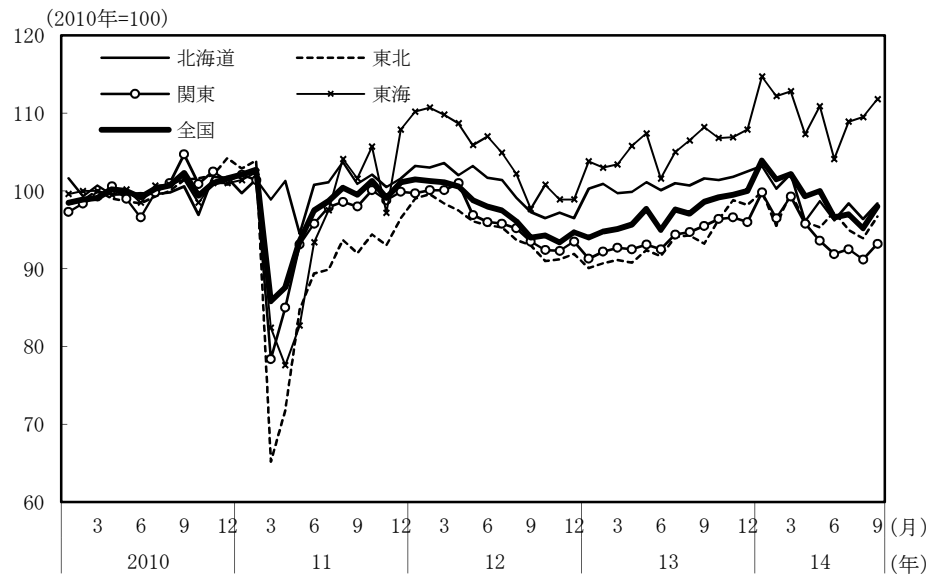

(参考3) 地域経済

(1) 鉱工業生産

(備考)

1. 経済産業省「鉱工業指数」、各経済産業局、中部経済産業局・ガス事業北陸支局、沖縄県「鉱工業生産動向」により作成。季節調整値。
2. 地域区分は下記「地域区分B」による。ただし、東海は岐阜、愛知、三重の3県、北陸が富山、石川、福井の3県。
3. 2010年基準。

(参考) 地域区分

	地域区分A	地域区分B	地域区分C
北海道	北海道	北海道	北海道
東北	青森、岩手、宮城、秋田、山形、福島、新潟	青森、岩手、宮城、秋田、山形、福島	青森、岩手、宮城、秋田、山形、福島
関東	茨城、栃木、群馬、埼玉、千葉、東京、神奈川、山梨、長野	新潟、茨城、栃木、群馬、埼玉、千葉、東京、神奈川、山梨、長野、静岡	茨城、栃木、群馬、埼玉、千葉、東京、神奈川、山梨、長野
中部	-	富山、石川、岐阜、愛知、三重	-
東海	静岡、岐阜、愛知、三重	-	静岡、岐阜、愛知、三重
北陸	富山、石川、福井	-	新潟、富山、石川、福井
近畿	滋賀、京都、大阪、兵庫、奈良、和歌山	福井、滋賀、京都、大阪、兵庫、奈良、和歌山	滋賀、京都、大阪、兵庫、奈良、和歌山
中国	鳥取、島根、岡山、広島、山口	鳥取、島根、岡山、広島、山口	鳥取、島根、岡山、広島、山口
四国	徳島、香川、愛媛、高知	徳島、香川、愛媛、高知	徳島、香川、愛媛、高知
九州	福岡、佐賀、長崎、熊本、大分、宮崎、鹿児島	福岡、佐賀、長崎、熊本、大分、宮崎、鹿児島	福岡、佐賀、長崎、熊本、大分、宮崎、鹿児島
沖縄	沖縄	沖縄	沖縄

## (2) 完全失業率

(備考) 1. 総務省「労働力調査」により作成。原数値。  
2. 地域区分は前頁「地域区分C」による。