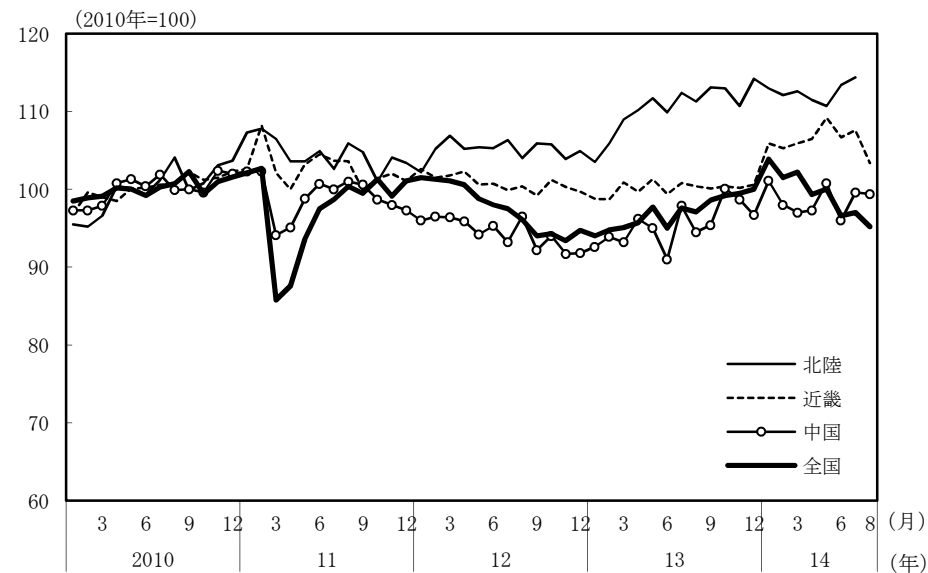

(参考3) 地域経済

(1) 鉱工業生産

(備考)

1. 経済産業省「鉱工業指数」、各経済産業局、中部経済産業局・ガス事業北陸支局、沖縄県「鉱工業生産動向」により作成。季節調整値。
2. 地域区分は下記「地域区分B」による。ただし、東海は岐阜、愛知、三重の3県、北陸が富山、石川、福井の3県。
3. 2010年基準。

(参考) 地域区分

	地域区分A	地域区分B	地域区分C
北海道	北海道	北海道	北海道
東北	青森、岩手、宮城、秋田、山形、福島、新潟	青森、岩手、宮城、秋田、山形、福島	青森、岩手、宮城、秋田、山形、福島
関東	茨城、栃木、群馬、埼玉、千葉、東京、神奈川、山梨、長野	新潟、茨城、栃木、群馬、埼玉、千葉、東京、神奈川、山梨、長野、静岡	茨城、栃木、群馬、埼玉、千葉、東京、神奈川、山梨、長野
中部	-	富山、石川、岐阜、愛知、三重	-
東海	静岡、岐阜、愛知、三重	-	静岡、岐阜、愛知、三重
北陸	富山、石川、福井	-	新潟、富山、石川、福井
近畿	滋賀、京都、大阪、兵庫、奈良、和歌山	福井、滋賀、京都、大阪、兵庫、奈良、和歌山	滋賀、京都、大阪、兵庫、奈良、和歌山
中国	鳥取、島根、岡山、広島、山口	鳥取、島根、岡山、広島、山口	鳥取、島根、岡山、広島、山口
四国	徳島、香川、愛媛、高知	徳島、香川、愛媛、高知	徳島、香川、愛媛、高知
九州	福岡、佐賀、長崎、熊本、大分、宮崎、鹿児島	福岡、佐賀、長崎、熊本、大分、宮崎、鹿児島	福岡、佐賀、長崎、熊本、大分、宮崎、鹿児島
沖縄	沖縄	沖縄	沖縄

(2) 完全失業率

(備考) 1. 総務省「労働力調査」により作成。原数値。
2. 地域区分は前頁「地域区分C」による。

(3) 有効求人倍率

(備考) 1. 厚生労働省「一般職業紹介状況」により作成。季節調整値。
2. 地域区分は前頁「地域区分A」による。
3. すべての地域でパートタイムを含む。