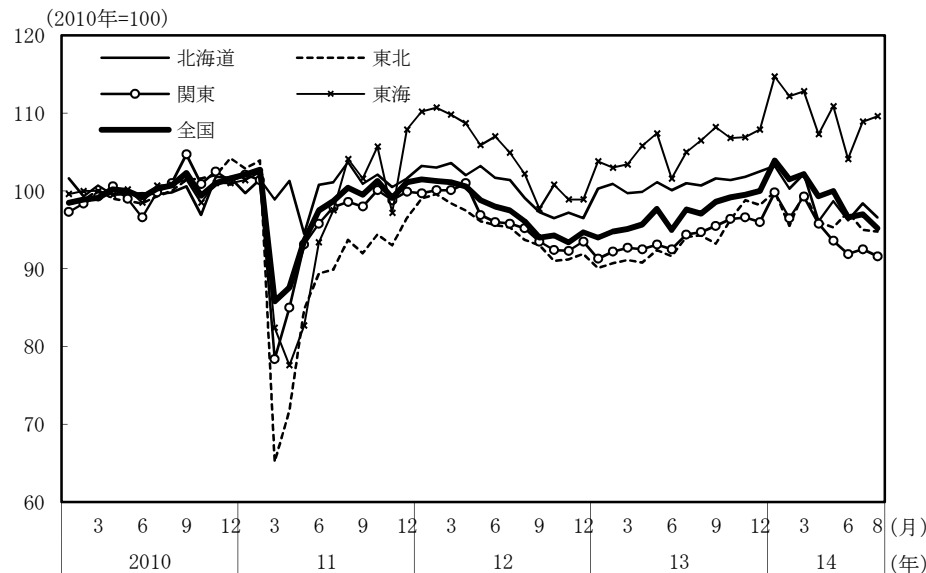

(参考3) 地域経済

(1) 鉱工業生産

(備考)

1. 経済産業省「鉱工業指数」、各経済産業局、中部経済産業局・ガス事業北陸支局、沖縄県「鉱工業生産動向」により作成。季節調整値。
2. 地域区分は下記「地域区分B」による。ただし、東海は岐阜、愛知、三重の3県、北陸が富山、石川、福井の3県。
3. 2010年基準。

(参考) 地域区分

	地域区分A	地域区分B	地域区分C
北海道	北海道	北海道	北海道
東北	青森、岩手、宮城、秋田、山形、福島、新潟	青森、岩手、宮城、秋田、山形、福島	青森、岩手、宮城、秋田、山形、福島
関東	茨城、栃木、群馬、埼玉、千葉、東京、神奈川、山梨、長野	新潟、茨城、栃木、群馬、埼玉、千葉、東京、神奈川、山梨、長野、静岡	茨城、栃木、群馬、埼玉、千葉、東京、神奈川、山梨、長野
中部	-	富山、石川、岐阜、愛知、三重	-
東海	静岡、岐阜、愛知、三重	-	静岡、岐阜、愛知、三重
北陸	富山、石川、福井	-	新潟、富山、石川、福井
近畿	滋賀、京都、大阪、兵庫、奈良、和歌山	福井、滋賀、京都、大阪、兵庫、奈良、和歌山	滋賀、京都、大阪、兵庫、奈良、和歌山
中国	鳥取、島根、岡山、広島、山口	鳥取、島根、岡山、広島、山口	鳥取、島根、岡山、広島、山口
四国	徳島、香川、愛媛、高知	徳島、香川、愛媛、高知	徳島、香川、愛媛、高知
九州	福岡、佐賀、長崎、熊本、大分、宮崎、鹿児島	福岡、佐賀、長崎、熊本、大分、宮崎、鹿児島	福岡、佐賀、長崎、熊本、大分、宮崎、鹿児島
沖縄	沖縄	沖縄	沖縄

(2) 完全失業率

(備考) 1. 総務省「労働力調査」により作成。原数値。
2. 地域区分は前頁「地域区分C」による。

(3) 有効求人倍率

(備考) 1. 厚生労働省「一般職業紹介状況」により作成。季節調整値。
2. 地域区分は前頁「地域区分A」による。
3. すべての地域でパートタイムを含む。