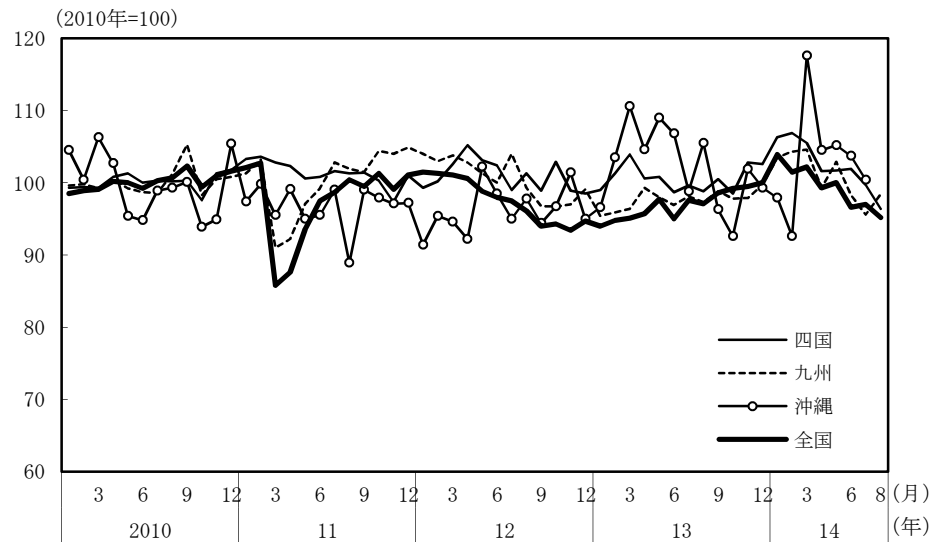

(参考3) 地域経済

(1) 鉱工業生産

(備考)

1. 経済産業省「鉱工業指数」、各経済産業局、中部経済産業局・ガス事業北陸支局、沖縄県「鉱工業生産動向」により作成。季節調整値。
2. 地域区分は下記「地域区分B」による。ただし、東海は岐阜、愛知、三重の3県、北陸が富山、石川、福井の3県。
3. 2010年基準。

(参考) 地域区分

	地域区分A	地域区分B	地域区分C
北海道	北海道	北海道	北海道
東北	青森、岩手、宮城、秋田、山形、福島、新潟	青森、岩手、宮城、秋田、山形、福島	青森、岩手、宮城、秋田、山形、福島
関東	茨城、栃木、群馬、埼玉、千葉、東京、神奈川、山梨、長野	新潟、茨城、栃木、群馬、埼玉、千葉、東京、神奈川、山梨、長野、静岡	茨城、栃木、群馬、埼玉、千葉、東京、神奈川、山梨、長野
中部	-	富山、石川、岐阜、愛知、三重	-
東海	静岡、岐阜、愛知、三重	-	静岡、岐阜、愛知、三重
北陸	富山、石川、福井	-	新潟、富山、石川、福井
近畿	滋賀、京都、大阪、兵庫、奈良、和歌山	福井、滋賀、京都、大阪、兵庫、奈良、和歌山	滋賀、京都、大阪、兵庫、奈良、和歌山
中国	鳥取、島根、岡山、広島、山口	鳥取、島根、岡山、広島、山口	鳥取、島根、岡山、広島、山口
四国	徳島、香川、愛媛、高知	徳島、香川、愛媛、高知	徳島、香川、愛媛、高知
九州	福岡、佐賀、長崎、熊本、大分、宮崎、鹿児島	福岡、佐賀、長崎、熊本、大分、宮崎、鹿児島	福岡、佐賀、長崎、熊本、大分、宮崎、鹿児島
沖縄	沖縄	沖縄	沖縄

(2) 完全失業率

(備考) 1. 総務省「労働力調査」により作成。原数値。
2. 地域区分は前頁「地域区分C」による。

(3) 有効求人倍率

(備考) 1. 厚生労働省「一般職業紹介状況」により作成。季節調整値。
2. 地域区分は前頁「地域区分A」による。
3. すべての地域でパートタイムを含む。