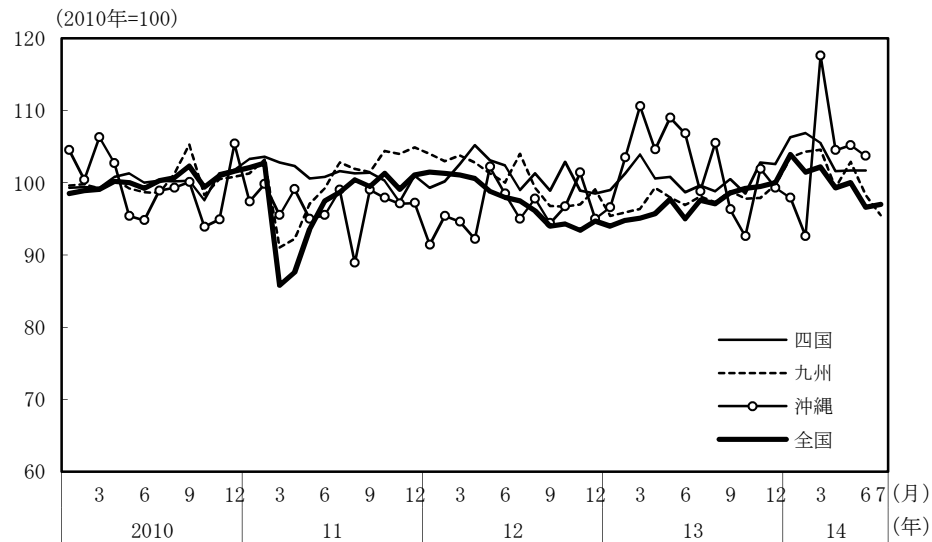

(参考3) 地域経済

(1) 鉱工業生産

(備考)

1. 経済産業省「鉱工業指数」、各経済産業局、中部経済産業局・ガス事業北陸支局、沖縄県「鉱工業生産動向」により作成。季節調整値。
2. 地域区分は下記「地域区分B」による。ただし、東海は岐阜、愛知、三重の3県、北陸が富山、石川、福井の3県。
3. 2010年基準。

(参考) 地域区分

	地域区分A	地域区分B	地域区分C
北海道	北海道	北海道	北海道
東北	青森、岩手、宮城、秋田、山形、福島、新潟	青森、岩手、宮城、秋田、山形、福島	青森、岩手、宮城、秋田、山形、福島
関東	茨城、栃木、群馬、埼玉、千葉、東京、神奈川、山梨、長野	新潟、茨城、栃木、群馬、埼玉、千葉、東京、神奈川、山梨、長野、静岡	茨城、栃木、群馬、埼玉、千葉、東京、神奈川、山梨、長野
中部	-	富山、石川、岐阜、愛知、三重	-
東海	静岡、岐阜、愛知、三重	-	静岡、岐阜、愛知、三重
北陸	富山、石川、福井	-	新潟、富山、石川、福井
近畿	滋賀、京都、大阪、兵庫、奈良、和歌山	福井、滋賀、京都、大阪、兵庫、奈良、和歌山	滋賀、京都、大阪、兵庫、奈良、和歌山
中国	鳥取、島根、岡山、広島、山口	鳥取、島根、岡山、広島、山口	鳥取、島根、岡山、広島、山口
四国	徳島、香川、愛媛、高知	徳島、香川、愛媛、高知	徳島、香川、愛媛、高知
九州	福岡、佐賀、長崎、熊本、大分、宮崎、鹿児島	福岡、佐賀、長崎、熊本、大分、宮崎、鹿児島	福岡、佐賀、長崎、熊本、大分、宮崎、鹿児島
沖縄	沖縄	沖縄	沖縄

(2) 完全失業率

(備考) 1. 総務省「労働力調査」により作成。原数値。
2. 地域区分は前頁「地域区分C」による。

(3) 有効求人倍率

(備考) 1. 厚生労働省「一般職業紹介状況」により作成。季節調整値。
2. 地域区分は前頁「地域区分A」による。
3. すべての地域でパートタイムを含む。