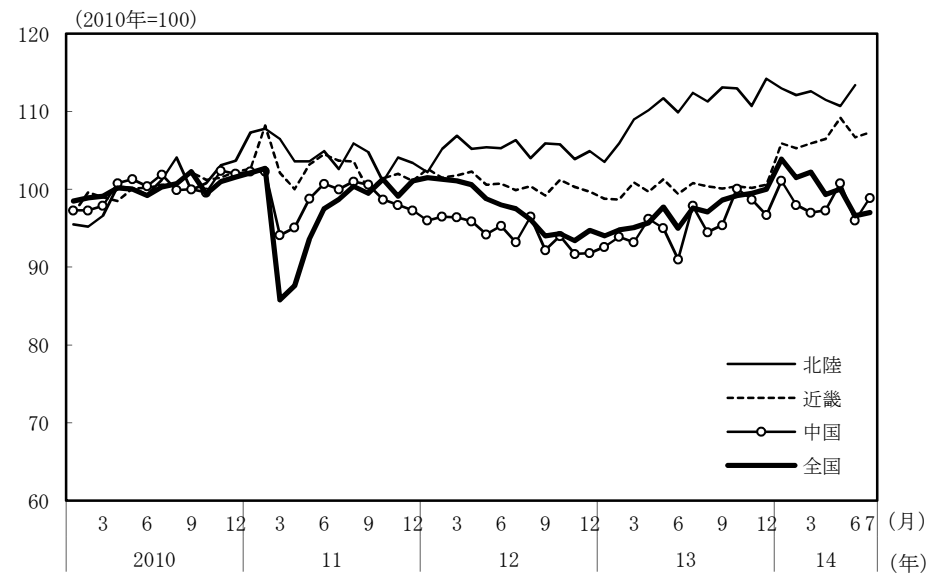

(参考3) 地域経済

(1) 鉱工業生産

(備考)

1. 経済産業省「鉱工業指数」、各経済産業局、中部経済産業局・ガス事業北陸支局、沖縄県「鉱工業生産動向」により作成。季節調整値。
2. 地域区分は下記「地域区分B」による。ただし、東海は岐阜、愛知、三重の3県、北陸が富山、石川、福井の3県。
3. 2010年基準。

(参考) 地域区分

	地域区分A	地域区分B	地域区分C
北海道	北海道	北海道	北海道
東北	青森、岩手、宮城、秋田、山形、福島、新潟	青森、岩手、宮城、秋田、山形、福島	青森、岩手、宮城、秋田、山形、福島
関東	茨城、栃木、群馬、埼玉、千葉、東京、神奈川、山梨、長野	新潟、茨城、栃木、群馬、埼玉、千葉、東京、神奈川、山梨、長野、静岡	茨城、栃木、群馬、埼玉、千葉、東京、神奈川、山梨、長野
中部	-	富山、石川、岐阜、愛知、三重	-
東海	静岡、岐阜、愛知、三重	-	静岡、岐阜、愛知、三重
北陸	富山、石川、福井	-	新潟、富山、石川、福井
近畿	滋賀、京都、大阪、兵庫、奈良、和歌山	福井、滋賀、京都、大阪、兵庫、奈良、和歌山	滋賀、京都、大阪、兵庫、奈良、和歌山
中国	鳥取、島根、岡山、広島、山口	鳥取、島根、岡山、広島、山口	鳥取、島根、岡山、広島、山口
四国	徳島、香川、愛媛、高知	徳島、香川、愛媛、高知	徳島、香川、愛媛、高知
九州	福岡、佐賀、長崎、熊本、大分、宮崎、鹿児島	福岡、佐賀、長崎、熊本、大分、宮崎、鹿児島	福岡、佐賀、長崎、熊本、大分、宮崎、鹿児島
沖縄	沖縄	沖縄	沖縄

(2) 完全失業率

(備考) 1. 総務省「労働力調査」により作成。原数値。
2. 地域区分は前頁「地域区分C」による。

(3) 有効求人倍率

(備考) 1. 厚生労働省「一般職業紹介状況」により作成。季節調整値。
2. 地域区分は前頁「地域区分A」による。
3. すべての地域でパートタイムを含む。