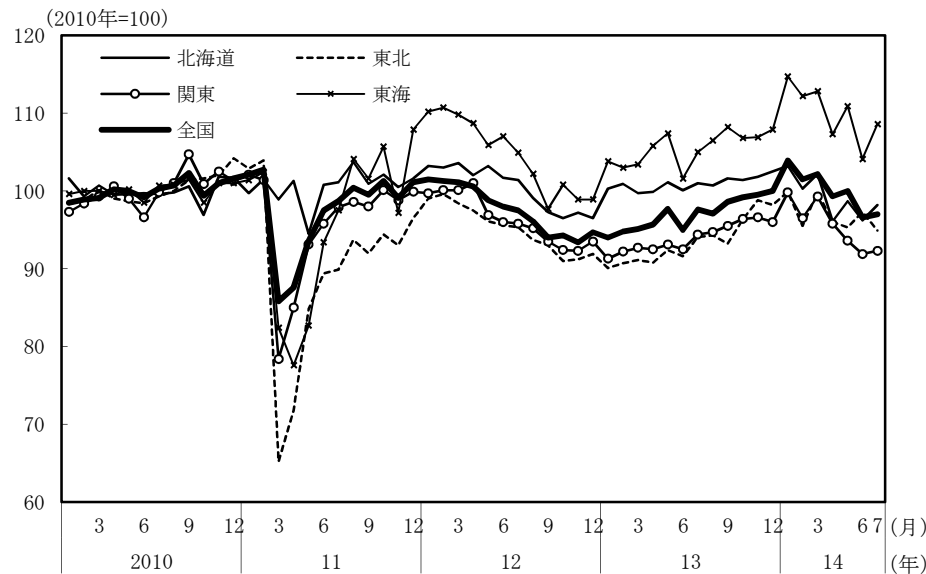

(参考3) 地域経済

(1) 鉱工業生産

(備考)

1. 経済産業省「鉱工業指数」、各経済産業局、中部経済産業局・ガス事業北陸支局、沖縄県「鉱工業生産動向」により作成。季節調整値。
2. 地域区分は下記「地域区分B」による。ただし、東海は岐阜、愛知、三重の3県、北陸が富山、石川、福井の3県。
3. 2010年基準。

(参考) 地域区分

	地域区分A	地域区分B	地域区分C
北海道	北海道	北海道	北海道
東北	青森、岩手、宮城、秋田、山形、福島、新潟	青森、岩手、宮城、秋田、山形、福島	青森、岩手、宮城、秋田、山形、福島
関東	茨城、栃木、群馬、埼玉、千葉、東京、神奈川、山梨、長野	新潟、茨城、栃木、群馬、埼玉、千葉、東京、神奈川、山梨、長野、静岡	茨城、栃木、群馬、埼玉、千葉、東京、神奈川、山梨、長野
中部	-	富山、石川、岐阜、愛知、三重	-
東海	静岡、岐阜、愛知、三重	-	静岡、岐阜、愛知、三重
北陸	富山、石川、福井	-	新潟、富山、石川、福井
近畿	滋賀、京都、大阪、兵庫、奈良、和歌山	福井、滋賀、京都、大阪、兵庫、奈良、和歌山	滋賀、京都、大阪、兵庫、奈良、和歌山
中国	鳥取、島根、岡山、広島、山口	鳥取、島根、岡山、広島、山口	鳥取、島根、岡山、広島、山口
四国	徳島、香川、愛媛、高知	徳島、香川、愛媛、高知	徳島、香川、愛媛、高知
九州	福岡、佐賀、長崎、熊本、大分、宮崎、鹿児島	福岡、佐賀、長崎、熊本、大分、宮崎、鹿児島	福岡、佐賀、長崎、熊本、大分、宮崎、鹿児島
沖縄	沖縄	沖縄	沖縄

(2) 完全失業率

(備考) 1. 総務省「労働力調査」により作成。原数値。
2. 地域区分は前頁「地域区分C」による。

(3) 有効求人倍率

(備考) 1. 厚生労働省「一般職業紹介状況」により作成。季節調整値。
2. 地域区分は前頁「地域区分A」による。
3. すべての地域でパートタイムを含む。