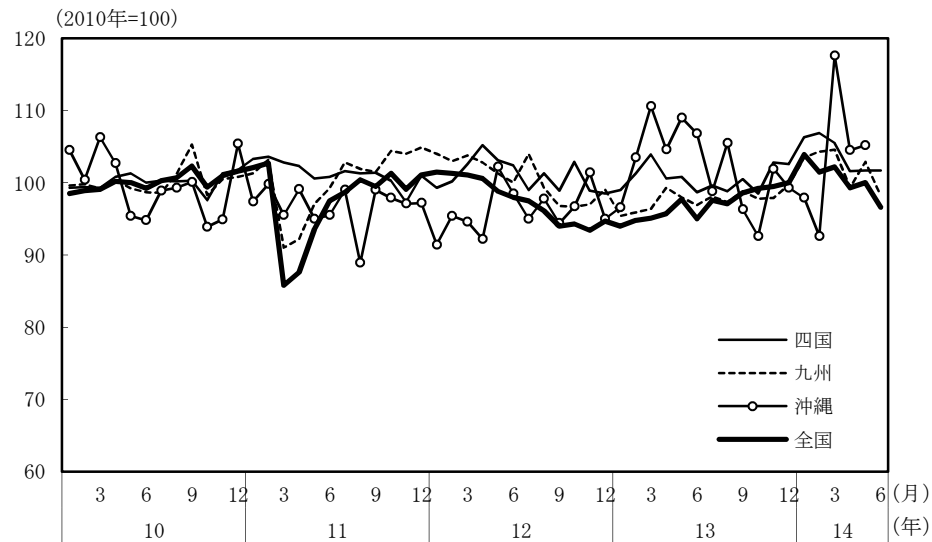

(参考3) 地域経済

(1) 鉱工業生産

(備考)

1. 経済産業省「鉱工業指数」、各経済産業局、中部経済産業局・ガス事業北陸支局、沖縄県「鉱工業生産動向」により作成。季節調整値。
2. 地域区分は下記「地域区分B」による。ただし、東海は岐阜、愛知、三重の3県、北陸が富山、石川、福井の3県。
3. 2010年基準。

(参考) 地域区分

	地域区分A	地域区分B	地域区分C
北海道	北海道	北海道	北海道
東北	青森、岩手、宮城、秋田、山形、福島、新潟	青森、岩手、宮城、秋田、山形、福島	青森、岩手、宮城、秋田、山形、福島
関東	茨城、栃木、群馬、埼玉、千葉、東京、神奈川、山梨、長野	新潟、茨城、栃木、群馬、埼玉、千葉、東京、神奈川、山梨、長野、静岡	茨城、栃木、群馬、埼玉、千葉、東京、神奈川、山梨、長野
中部	-	富山、石川、岐阜、愛知、三重	-
東海	静岡、岐阜、愛知、三重	-	静岡、岐阜、愛知、三重
北陸	富山、石川、福井	-	新潟、富山、石川、福井
近畿	滋賀、京都、大阪、兵庫、奈良、和歌山	福井、滋賀、京都、大阪、兵庫、奈良、和歌山	滋賀、京都、大阪、兵庫、奈良、和歌山
中国	鳥取、島根、岡山、広島、山口	鳥取、島根、岡山、広島、山口	鳥取、島根、岡山、広島、山口
四国	徳島、香川、愛媛、高知	徳島、香川、愛媛、高知	徳島、香川、愛媛、高知
九州	福岡、佐賀、長崎、熊本、大分、宮崎、鹿児島	福岡、佐賀、長崎、熊本、大分、宮崎、鹿児島	福岡、佐賀、長崎、熊本、大分、宮崎、鹿児島
沖縄	沖縄	沖縄	沖縄

## (2) 完全失業率

(備考) 1. 総務省「労働力調査」により作成。原数値。  
2. 地域区分は前頁「地域区分C」による。

## (3) 有効求人倍率

(備考) 1. 厚生労働省「一般職業紹介状況」により作成。季節調整値。  
2. 地域区分は前頁「地域区分A」による。  
3. すべての地域でパートタイムを含む。