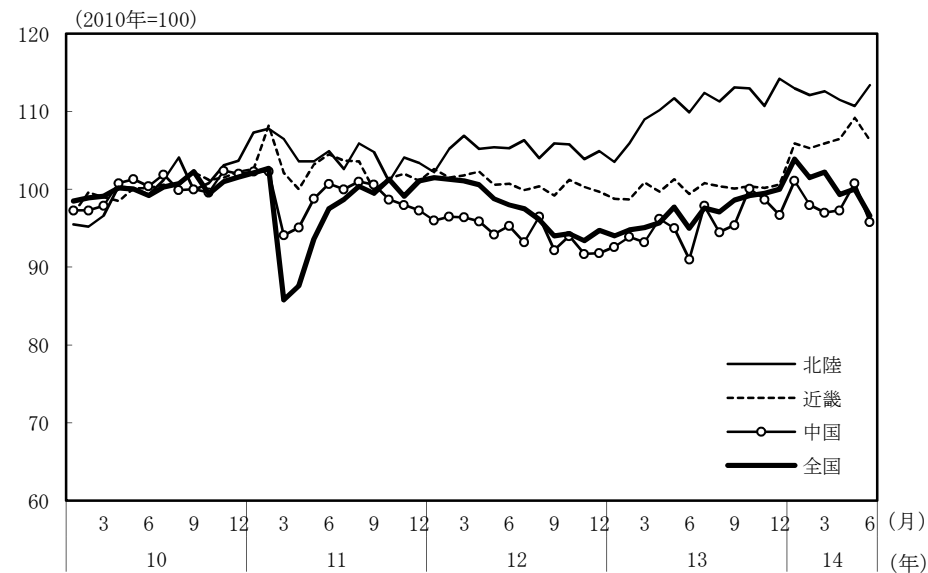

(参考3) 地域経済

(1) 鉱工業生産

(備考)

1. 経済産業省「鉱工業指数」、各経済産業局、中部経済産業局・ガス事業北陸支局、沖縄県「鉱工業生産動向」により作成。季節調整値。
2. 地域区分は下記「地域区分B」による。ただし、東海は岐阜、愛知、三重の3県、北陸が富山、石川、福井の3県。
3. 2010年基準。

(参考) 地域区分

	地域区分A	地域区分B	地域区分C
北海道	北海道	北海道	北海道
東北	青森、岩手、宮城、秋田、山形、福島、新潟	青森、岩手、宮城、秋田、山形、福島	青森、岩手、宮城、秋田、山形、福島
関東	茨城、栃木、群馬、埼玉、千葉、東京、神奈川、山梨、長野	新潟、茨城、栃木、群馬、埼玉、千葉、東京、神奈川、山梨、長野、静岡	茨城、栃木、群馬、埼玉、千葉、東京、神奈川、山梨、長野
中部	-	富山、石川、岐阜、愛知、三重	-
東海	静岡、岐阜、愛知、三重	-	静岡、岐阜、愛知、三重
北陸	富山、石川、福井	-	新潟、富山、石川、福井
近畿	滋賀、京都、大阪、兵庫、奈良、和歌山	福井、滋賀、京都、大阪、兵庫、奈良、和歌山	滋賀、京都、大阪、兵庫、奈良、和歌山
中国	鳥取、島根、岡山、広島、山口	鳥取、島根、岡山、広島、山口	鳥取、島根、岡山、広島、山口
四国	徳島、香川、愛媛、高知	徳島、香川、愛媛、高知	徳島、香川、愛媛、高知
九州	福岡、佐賀、長崎、熊本、大分、宮崎、鹿児島	福岡、佐賀、長崎、熊本、大分、宮崎、鹿児島	福岡、佐賀、長崎、熊本、大分、宮崎、鹿児島
沖縄	沖縄	沖縄	沖縄

## (2) 完全失業率

(備考) 1. 総務省「労働力調査」により作成。原数値。  
2. 地域区分は前頁「地域区分C」による。