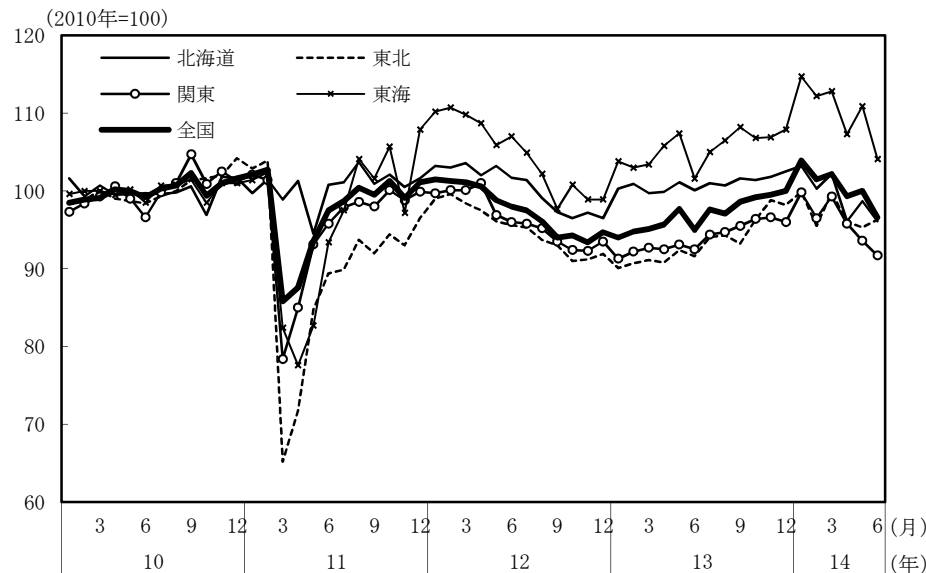

(参考3) 地域経済

(1) 鉱工業生産

(備考)

1. 経済産業省「鉱工業指数」、各経済産業局、中部経済産業局・ガス事業北陸支局、沖縄県「鉱工業生産動向」により作成。季節調整値。
2. 地域区分は下記「地域区分B」による。ただし、東海は岐阜、愛知、三重の3県、北陸が富山、石川、福井の3県。
3. 2010年基準。

(参考) 地域区分

	地域区分A	地域区分B	地域区分C
北海道	北海道	北海道	北海道
東北	青森、岩手、宮城、秋田、山形、福島、新潟	青森、岩手、宮城、秋田、山形、福島	青森、岩手、宮城、秋田、山形、福島
関東	茨城、栃木、群馬、埼玉、千葉、東京、神奈川、山梨、長野	新潟、茨城、栃木、群馬、埼玉、千葉、東京、神奈川、山梨、長野、静岡	茨城、栃木、群馬、埼玉、千葉、東京、神奈川、山梨、長野
中部	-	富山、石川、岐阜、愛知、三重	-
東海	静岡、岐阜、愛知、三重	-	静岡、岐阜、愛知、三重
北陸	富山、石川、福井	-	新潟、富山、石川、福井
近畿	滋賀、京都、大阪、兵庫、奈良、和歌山	福井、滋賀、京都、大阪、兵庫、奈良、和歌山	滋賀、京都、大阪、兵庫、奈良、和歌山
中国	鳥取、島根、岡山、広島、山口	鳥取、島根、岡山、広島、山口	鳥取、島根、岡山、広島、山口
四国	徳島、香川、愛媛、高知	徳島、香川、愛媛、高知	徳島、香川、愛媛、高知
九州	福岡、佐賀、長崎、熊本、大分、宮崎、鹿児島	福岡、佐賀、長崎、熊本、大分、宮崎、鹿児島	福岡、佐賀、長崎、熊本、大分、宮崎、鹿児島
沖縄	沖縄	沖縄	沖縄

## (2) 完全失業率

(備考) 1. 総務省「労働力調査」により作成。原数値。  
2. 地域区分は前頁「地域区分C」による。