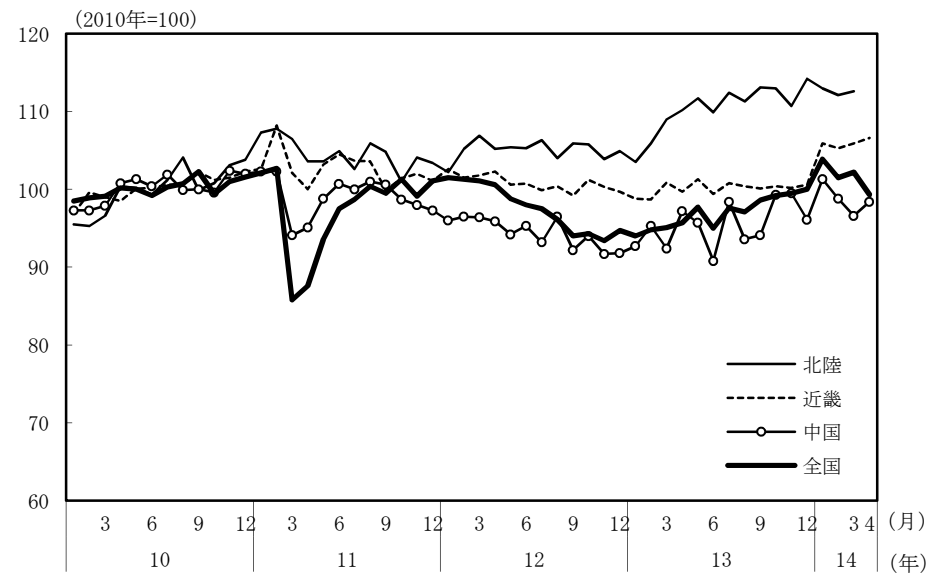

(参考3) 地域経済

(1) 鉱工業生産

(備考)

1. 経済産業省「鉱工業指数」、各経済産業局、中部経済産業局・ガス事業北陸支局、沖縄県「鉱工業生産動向」により作成。季節調整値。
2. 地域区分は下記「地域区分B」による。ただし、東海は岐阜、愛知、三重の3県、北陸が富山、石川、福井の3県。
3. 2010年基準。

(参考) 地域区分

	地域区分A	地域区分B	地域区分C
北海道	北海道	北海道	北海道
東北	青森、岩手、宮城、秋田、山形、福島、新潟	青森、岩手、宮城、秋田、山形、福島	青森、岩手、宮城、秋田、山形、福島
関東	茨城、栃木、群馬、埼玉、千葉、東京、神奈川、山梨、長野	新潟、茨城、栃木、群馬、埼玉、千葉、東京、神奈川、山梨、長野、静岡	茨城、栃木、群馬、埼玉、千葉、東京、神奈川、山梨、長野
中部	-	富山、石川、岐阜、愛知、三重	-
東海	静岡、岐阜、愛知、三重	-	静岡、岐阜、愛知、三重
北陸	富山、石川、福井	-	新潟、富山、石川、福井
近畿	滋賀、京都、大阪、兵庫、奈良、和歌山	福井、滋賀、京都、大阪、兵庫、奈良、和歌山	滋賀、京都、大阪、兵庫、奈良、和歌山
中国	鳥取、島根、岡山、広島、山口	鳥取、島根、岡山、広島、山口	鳥取、島根、岡山、広島、山口
四国	徳島、香川、愛媛、高知	徳島、香川、愛媛、高知	徳島、香川、愛媛、高知
九州	福岡、佐賀、長崎、熊本、大分、宮崎、鹿児島	福岡、佐賀、長崎、熊本、大分、宮崎、鹿児島	福岡、佐賀、長崎、熊本、大分、宮崎、鹿児島
沖縄	沖縄	沖縄	沖縄

(2) 完全失業率

(備考) 1. 総務省「労働力調査」により作成。原数値。
2. 地域区分は前頁「地域区分C」による。

(3) 有効求人倍率

(備考) 1. 厚生労働省「一般職業紹介状況」により作成。季節調整値。
2. 地域区分は前頁「地域区分A」による。
3. すべての地域でパートタイムを含む。