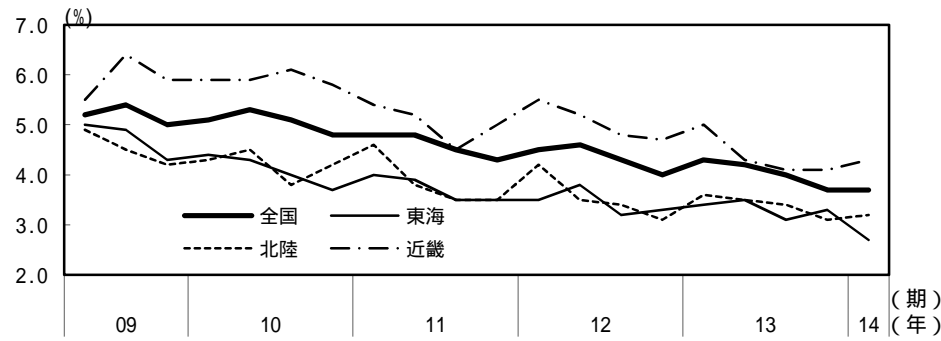

(参考3) 地域経済

(1) 鉱工業生産

(備考)

1. 経済産業省「鉱工業指数」、各経済産業局、中部経済産業局・ガス事業北陸支局、沖縄県「鉱工業生産動向」により作成。季節調整値。
2. 地域区分は下記「地域区分B」による。ただし、東海は岐阜、愛知、三重の3県、北陸が富山、石川、福井の3県。
3. 2010年基準。

(参考) 地域区分

	地域区分A	地域区分B	地域区分C
北海道	北海道	北海道	北海道
東北	青森、岩手、宮城、秋田、山形、福島、新潟	青森、岩手、宮城、秋田、山形、福島	青森、岩手、宮城、秋田、山形、福島
関東	茨城、栃木、群馬、埼玉、千葉、東京、神奈川、山梨、長野	新潟、茨城、栃木、群馬、埼玉、千葉、東京、神奈川、山梨、長野、静岡	茨城、栃木、群馬、埼玉、千葉、東京、神奈川、山梨、長野
中部	-	富山、石川、岐阜、愛知、三重	-
東海	静岡、岐阜、愛知、三重	-	静岡、岐阜、愛知、三重
北陸	富山、石川、福井	-	新潟、富山、石川、福井
近畿	滋賀、京都、大阪、兵庫、奈良、和歌山	福井、滋賀、京都、大阪、兵庫、奈良、和歌山	滋賀、京都、大阪、兵庫、奈良、和歌山
中国	鳥取、島根、岡山、広島、山口	鳥取、島根、岡山、広島、山口	鳥取、島根、岡山、広島、山口
四国	徳島、香川、愛媛、高知	徳島、香川、愛媛、高知	徳島、香川、愛媛、高知
九州	福岡、佐賀、長崎、熊本、大分、宮崎、鹿児島	福岡、佐賀、長崎、熊本、大分、宮崎、鹿児島	福岡、佐賀、長崎、熊本、大分、宮崎、鹿児島
沖縄	沖縄	沖縄	沖縄

(2) 完全失業率

(備考) 1. 総務省「労働力調査」により作成。原数値。
2. 地域区分は前頁「地域区分C」による。

(3) 有効求人倍率

(備考) 1. 厚生労働省「一般職業紹介状況」により作成。季節調整値。
2. 地域区分は前頁「地域区分A」による。
3. すべての地域でパートタイムを含む。