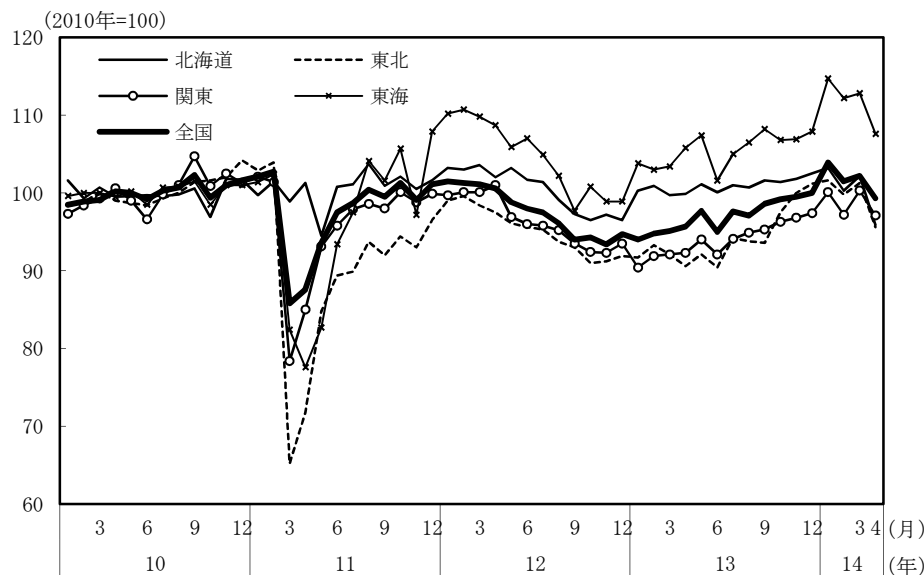

(参考3) 地域経済

(1) 鉱工業生産

(備考)

1. 経済産業省「鉱工業指数」、各経済産業局、中部経済産業局・ガス事業北陸支局、沖縄県「鉱工業生産動向」により作成。季節調整値。
2. 地域区分は下記「地域区分B」による。ただし、東海は岐阜、愛知、三重の3県、北陸が富山、石川、福井の3県。
3. 2010年基準。

(参考) 地域区分

	地域区分A	地域区分B	地域区分C
北海道	北海道	北海道	北海道
東北	青森、岩手、宮城、秋田、山形、福島、新潟	青森、岩手、宮城、秋田、山形、福島	青森、岩手、宮城、秋田、山形、福島
関東	茨城、栃木、群馬、埼玉、千葉、東京、神奈川、山梨、長野	新潟、茨城、栃木、群馬、埼玉、千葉、東京、神奈川、山梨、長野、静岡	茨城、栃木、群馬、埼玉、千葉、東京、神奈川、山梨、長野
中部	-	富山、石川、岐阜、愛知、三重	-
東海	静岡、岐阜、愛知、三重	-	静岡、岐阜、愛知、三重
北陸	富山、石川、福井	-	新潟、富山、石川、福井
近畿	滋賀、京都、大阪、兵庫、奈良、和歌山	福井、滋賀、京都、大阪、兵庫、奈良、和歌山	滋賀、京都、大阪、兵庫、奈良、和歌山
中国	鳥取、島根、岡山、広島、山口	鳥取、島根、岡山、広島、山口	鳥取、島根、岡山、広島、山口
四国	徳島、香川、愛媛、高知	徳島、香川、愛媛、高知	徳島、香川、愛媛、高知
九州	福岡、佐賀、長崎、熊本、大分、宮崎、鹿児島	福岡、佐賀、長崎、熊本、大分、宮崎、鹿児島	福岡、佐賀、長崎、熊本、大分、宮崎、鹿児島
沖縄	沖縄	沖縄	沖縄

(2) 完全失業率

(備考) 1. 総務省「労働力調査」により作成。原数値。
2. 地域区分は前頁「地域区分C」による。

(3) 有効求人倍率

(備考) 1. 厚生労働省「一般職業紹介状況」により作成。季節調整値。
2. 地域区分は前頁「地域区分A」による。
3. すべての地域でパートタイムを含む。