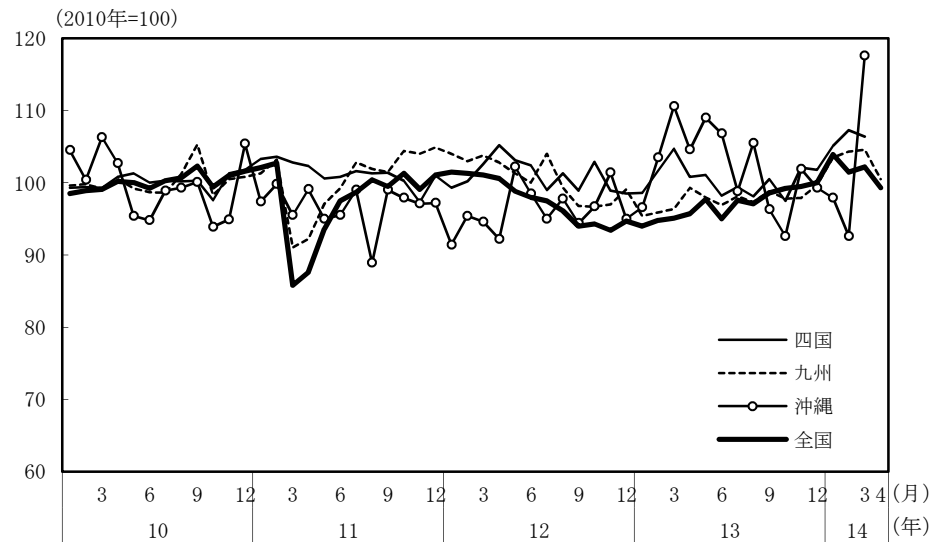

(参考3) 地域経済

(1) 鉱工業生産

(備考)

1. 経済産業省「鉱工業指数」、各経済産業局、中部経済産業局・ガス事業北陸支局、沖縄県「鉱工業生産動向」により作成。季節調整値。
2. 地域区分は下記「地域区分B」による。ただし、東海は岐阜、愛知、三重の3県、北陸が富山、石川、福井の3県。
3. 2010年基準。

(参考) 地域区分

	地域区分A	地域区分B	地域区分C
北海道	北海道	北海道	北海道
東北	青森、岩手、宮城、秋田、山形、福島、新潟	青森、岩手、宮城、秋田、山形、福島	青森、岩手、宮城、秋田、山形、福島
関東	茨城、栃木、群馬、埼玉、千葉、東京、神奈川、山梨、長野	新潟、茨城、栃木、群馬、埼玉、千葉、東京、神奈川、山梨、長野、静岡	茨城、栃木、群馬、埼玉、千葉、東京、神奈川、山梨、長野
中部	-	富山、石川、岐阜、愛知、三重	-
東海	静岡、岐阜、愛知、三重	-	静岡、岐阜、愛知、三重
北陸	富山、石川、福井	-	新潟、富山、石川、福井
近畿	滋賀、京都、大阪、兵庫、奈良、和歌山	福井、滋賀、京都、大阪、兵庫、奈良、和歌山	滋賀、京都、大阪、兵庫、奈良、和歌山
中国	鳥取、島根、岡山、広島、山口	鳥取、島根、岡山、広島、山口	鳥取、島根、岡山、広島、山口
四国	徳島、香川、愛媛、高知	徳島、香川、愛媛、高知	徳島、香川、愛媛、高知
九州	福岡、佐賀、長崎、熊本、大分、宮崎、鹿児島	福岡、佐賀、長崎、熊本、大分、宮崎、鹿児島	福岡、佐賀、長崎、熊本、大分、宮崎、鹿児島
沖縄	沖縄	沖縄	沖縄

(2) 完全失業率

(備考) 1. 総務省「労働力調査」により作成。原数値。
2. 地域区分は前頁「地域区分C」による。

(3) 有効求人倍率

(備考) 1. 厚生労働省「一般職業紹介状況」により作成。季節調整値。
2. 地域区分は前頁「地域区分A」による。
3. すべての地域でパートタイムを含む。