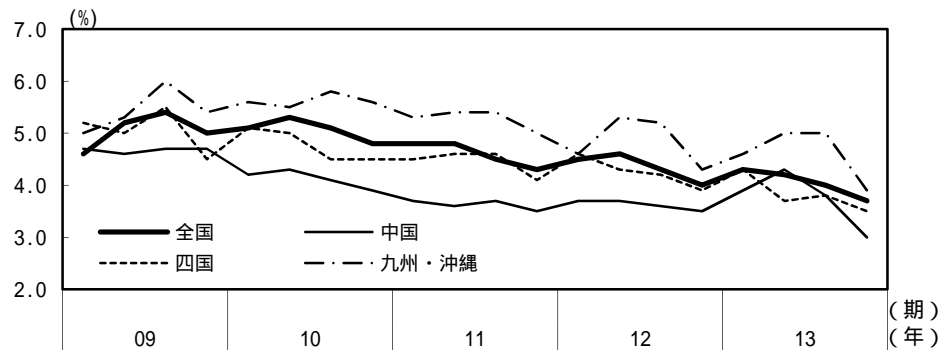

(2) 完全失業率

(備考) 1. 総務省「労働力調査」により作成。原数値。
2. 地域区分は前頁「地域区分C」による。