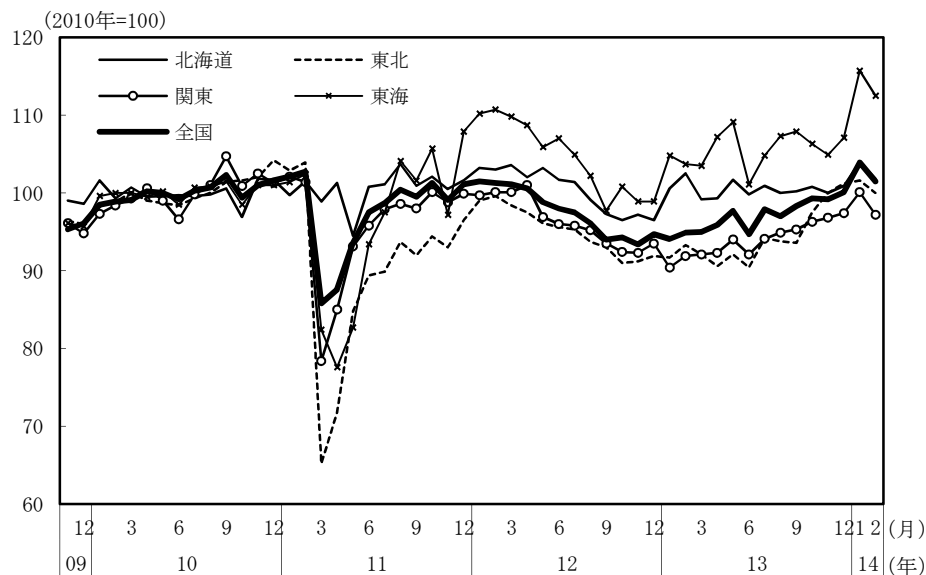

### (参考3) 地域経済

#### (1) 鉱工業生産

(備考)

1. 経済産業省「鉱工業指数」、各経済産業局、中部経済産業局・ガス事業北陸支局、沖縄県「鉱工業生産動向」により作成。季節調整値。
2. 地域区分は下記「地域区分B」による。ただし、東海は岐阜、愛知、三重の3県、北陸が富山、石川、福井の3県。
3. 2010年基準。