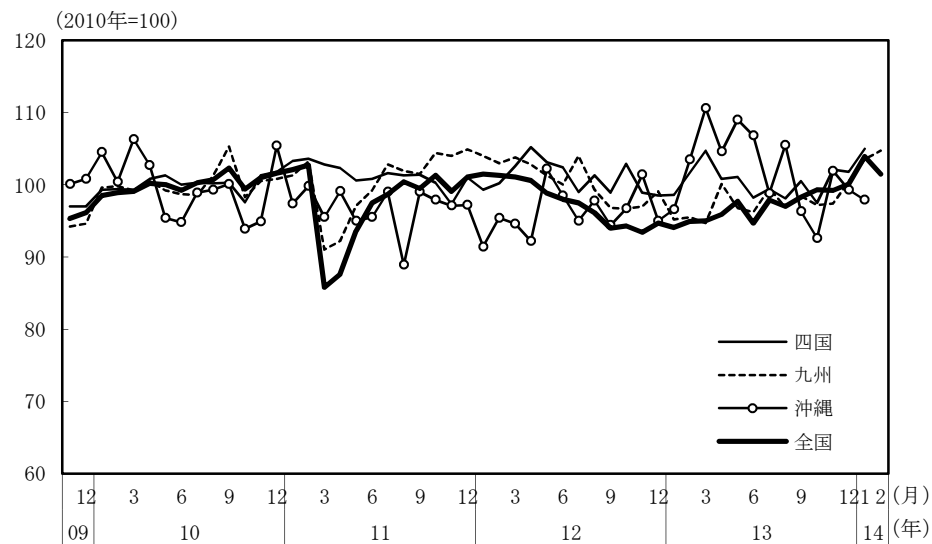

(参考) 地域区分

	地域区分A	地域区分B	地域区分C
北海道	北海道	北海道	北海道
東北	青森、岩手、宮城、秋田、山形、福島、新潟	青森、岩手、宮城、秋田、山形、福島	青森、岩手、宮城、秋田、山形、福島
関東	茨城、栃木、群馬、埼玉、千葉、東京、神奈川、山梨、長野	新潟、茨城、栃木、群馬、埼玉、千葉、東京、神奈川、山梨、長野、静岡	茨城、栃木、群馬、埼玉、千葉、東京、神奈川、山梨、長野
中部	-	富山、石川、岐阜、愛知、三重	-
東海	静岡、岐阜、愛知、三重	-	静岡、岐阜、愛知、三重
北陸	富山、石川、福井	-	新潟、富山、石川、福井
近畿	滋賀、京都、大阪、兵庫、奈良、和歌山	福井、滋賀、京都、大阪、兵庫、奈良、和歌山	滋賀、京都、大阪、兵庫、奈良、和歌山
中国	鳥取、島根、岡山、広島、山口	鳥取、島根、岡山、広島、山口	鳥取、島根、岡山、広島、山口
四国	徳島、香川、愛媛、高知	徳島、香川、愛媛、高知	徳島、香川、愛媛、高知
九州	福岡、佐賀、長崎、熊本、大分、宮崎、鹿児島	福岡、佐賀、長崎、熊本、大分、宮崎、鹿児島	福岡、佐賀、長崎、熊本、大分、宮崎、鹿児島
沖縄	沖縄	沖縄	沖縄