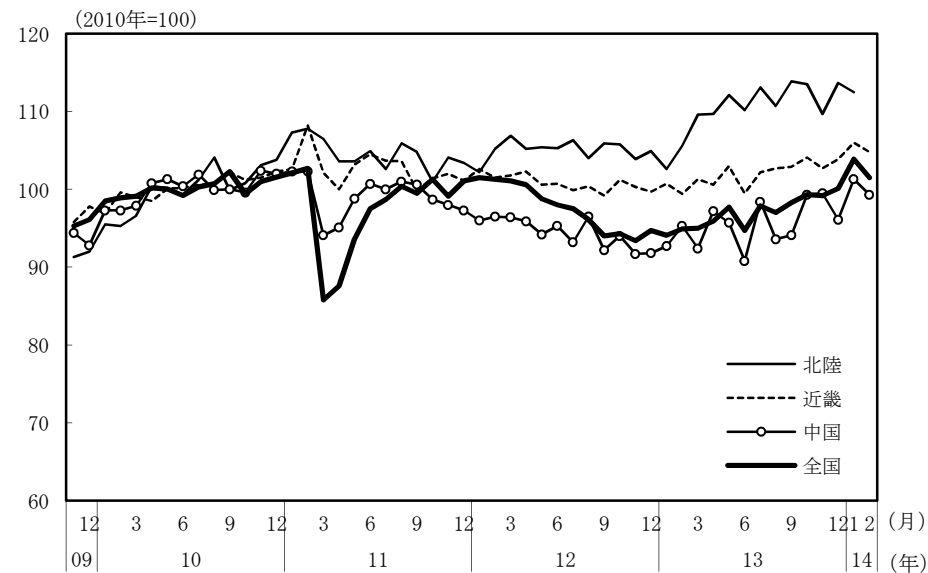

### (参考3) 地域経済

#### (1) 鉱工業生産

(備考)

1. 経済産業省「鉱工業指数」、各経済産業局、中部経済産業局・ガス事業北陸支局、沖縄県「鉱工業生産動向」により作成。季節調整値。
2. 地域区分は下記「地域区分B」による。ただし、東海は岐阜、愛知、三重の3県、北陸が富山、石川、福井の3県。
3. 2010年基準。