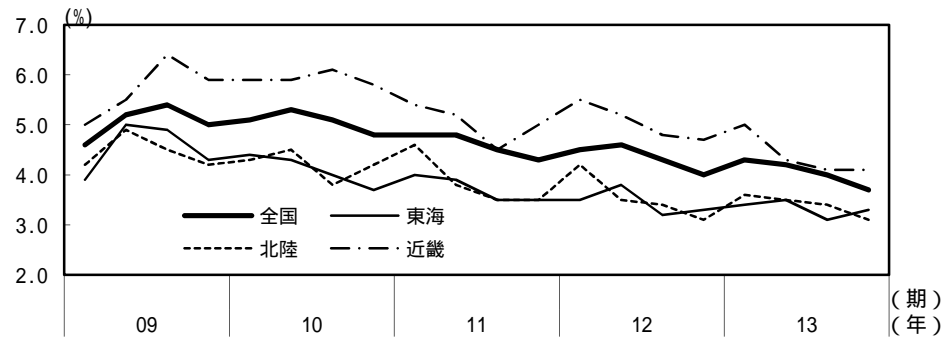

(2) 完全失業率

(備考) 1. 総務省「労働力調査」により作成。原数値。
2. 地域区分は前頁「地域区分C」による。