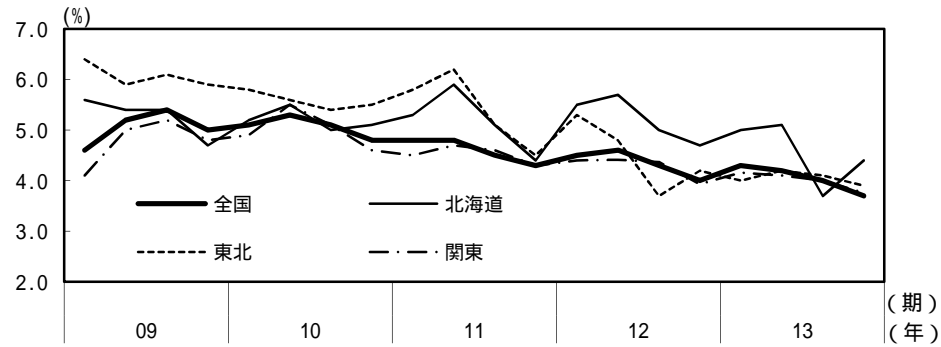

(2) 完全失業率

(備考) 1. 総務省「労働力調査」により作成。原数値。
2. 地域区分は前頁「地域区分C」による。