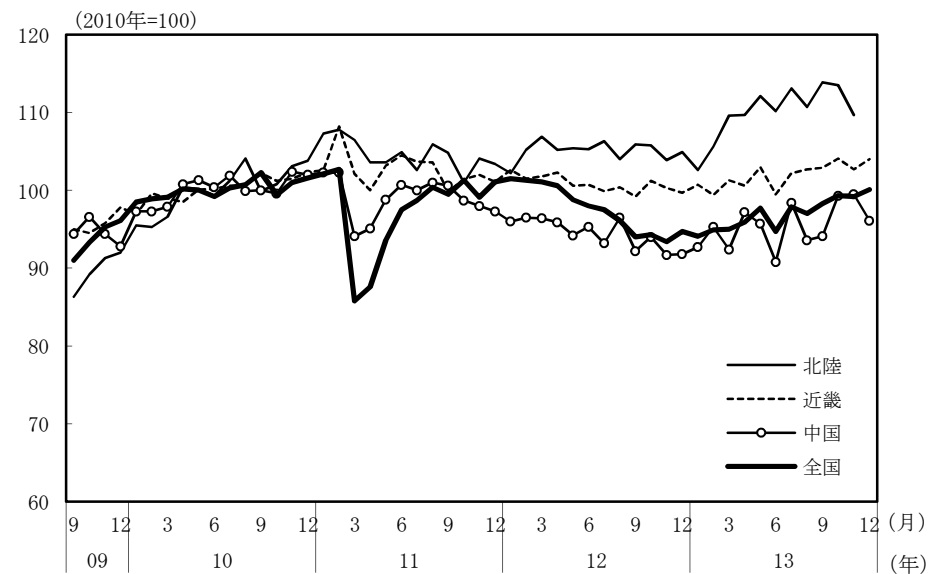

(参考3) 地域経済

(1) 鉱工業生産

(備考)

1. 経済産業省「鉱工業指数」、各経済産業局、中部経済産業局・ガス事業北陸支局、沖縄県「鉱工業生産動向」により作成。季節調整値。
2. 地域区分は下記「地域区分B」による。ただし、東海は岐阜、愛知、三重の3県、北陸が富山、石川、福井の3県。
3. 2010年基準。

(参考) 地域区分

	地域区分A	地域区分B	地域区分C
北海道	北海道	北海道	北海道
東北	青森、岩手、宮城、秋田、山形、福島、新潟	青森、岩手、宮城、秋田、山形、福島	青森、岩手、宮城、秋田、山形、福島
関東	茨城、栃木、群馬、埼玉、千葉、東京、神奈川、山梨、長野	新潟、茨城、栃木、群馬、埼玉、千葉、東京、神奈川、山梨、長野、静岡	茨城、栃木、群馬、埼玉、千葉、東京、神奈川、山梨、長野
中部	-	富山、石川、岐阜、愛知、三重	-
東海	静岡、岐阜、愛知、三重	-	静岡、岐阜、愛知、三重
北陸	富山、石川、福井	-	新潟、富山、石川、福井
近畿	滋賀、京都、大阪、兵庫、奈良、和歌山	福井、滋賀、京都、大阪、兵庫、奈良、和歌山	滋賀、京都、大阪、兵庫、奈良、和歌山
中国	鳥取、島根、岡山、広島、山口	鳥取、島根、岡山、広島、山口	鳥取、島根、岡山、広島、山口
四国	徳島、香川、愛媛、高知	徳島、香川、愛媛、高知	徳島、香川、愛媛、高知
九州	福岡、佐賀、長崎、熊本、大分、宮崎、鹿児島	福岡、佐賀、長崎、熊本、大分、宮崎、鹿児島	福岡、佐賀、長崎、熊本、大分、宮崎、鹿児島
沖縄	沖縄	沖縄	沖縄

(2) 完全失業率

(備考) 1. 総務省「労働力調査」により作成。原数値。
2. 地域区分は前頁「地域区分C」による。

(3) 有効求人倍率

(備考) 1. 厚生労働省「一般職業紹介状況」により作成。季節調整値。
2. 地域区分は前頁「地域区分A」による。
3. すべての地域でパートタイムを含む。