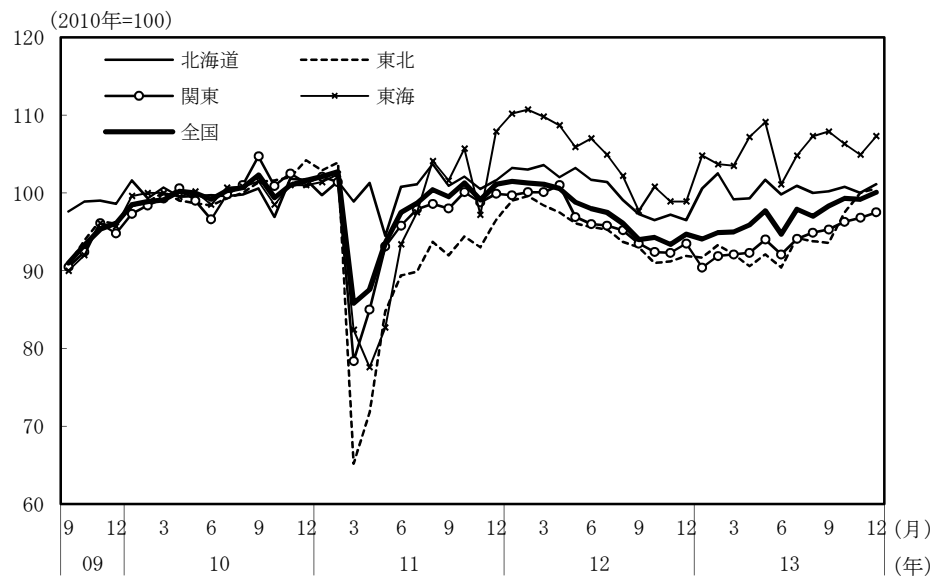

(参考3) 地域経済

(1) 鉱工業生産

(備考)

1. 経済産業省「鉱工業指数」、各経済産業局、中部経済産業局・ガス事業北陸支局、沖縄県「鉱工業生産動向」により作成。季節調整値。
2. 地域区分は下記「地域区分B」による。ただし、東海は岐阜、愛知、三重の3県、北陸が富山、石川、福井の3県。
3. 2010年基準。

(参考) 地域区分

	地域区分A	地域区分B	地域区分C
北海道	北海道	北海道	北海道
東北	青森、岩手、宮城、秋田、山形、福島、新潟	青森、岩手、宮城、秋田、山形、福島	青森、岩手、宮城、秋田、山形、福島
関東	茨城、栃木、群馬、埼玉、千葉、東京、神奈川、山梨、長野	新潟、茨城、栃木、群馬、埼玉、千葉、東京、神奈川、山梨、長野、静岡	茨城、栃木、群馬、埼玉、千葉、東京、神奈川、山梨、長野
中部	-	富山、石川、岐阜、愛知、三重	-
東海	静岡、岐阜、愛知、三重	-	静岡、岐阜、愛知、三重
北陸	富山、石川、福井	-	新潟、富山、石川、福井
近畿	滋賀、京都、大阪、兵庫、奈良、和歌山	福井、滋賀、京都、大阪、兵庫、奈良、和歌山	滋賀、京都、大阪、兵庫、奈良、和歌山
中国	鳥取、島根、岡山、広島、山口	鳥取、島根、岡山、広島、山口	鳥取、島根、岡山、広島、山口
四国	徳島、香川、愛媛、高知	徳島、香川、愛媛、高知	徳島、香川、愛媛、高知
九州	福岡、佐賀、長崎、熊本、大分、宮崎、鹿児島	福岡、佐賀、長崎、熊本、大分、宮崎、鹿児島	福岡、佐賀、長崎、熊本、大分、宮崎、鹿児島
沖縄	沖縄	沖縄	沖縄

(2) 完全失業率

(備考) 1. 総務省「労働力調査」により作成。原数値。
2. 地域区分は前頁「地域区分C」による。

(3) 有効求人倍率

(備考) 1. 厚生労働省「一般職業紹介状況」により作成。季節調整値。
2. 地域区分は前頁「地域区分A」による。
3. すべての地域でパートタイムを含む。