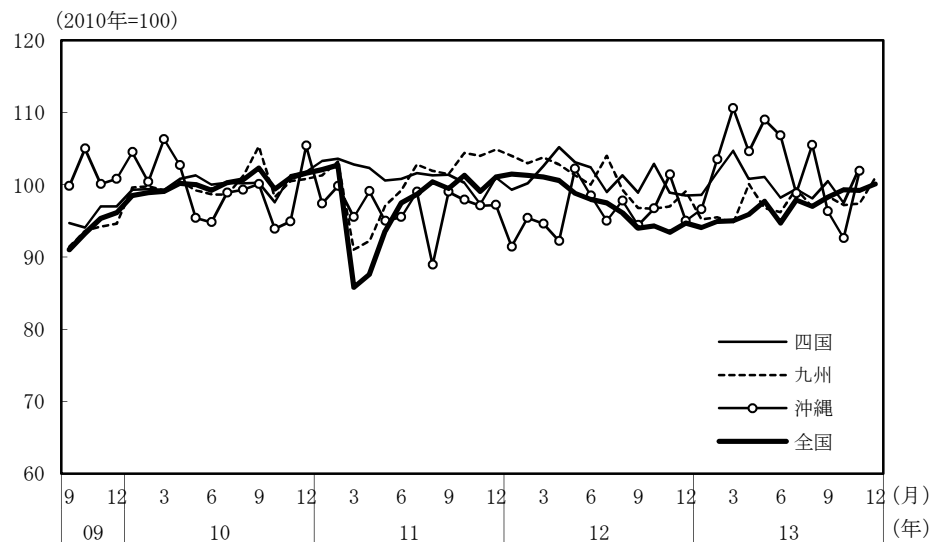

(参考3) 地域経済

(1) 鉱工業生産

(備考)

1. 経済産業省「鉱工業指数」、各経済産業局、中部経済産業局・ガス事業北陸支局、沖縄県「鉱工業生産動向」により作成。季節調整値。
2. 地域区分は下記「地域区分B」による。ただし、東海は岐阜、愛知、三重の3県、北陸が富山、石川、福井の3県。
3. 2010年基準。

(参考) 地域区分

	地域区分A	地域区分B	地域区分C
北海道	北海道	北海道	北海道
東北	青森、岩手、宮城、秋田、山形、福島、新潟	青森、岩手、宮城、秋田、山形、福島	青森、岩手、宮城、秋田、山形、福島
関東	茨城、栃木、群馬、埼玉、千葉、東京、神奈川、山梨、長野	新潟、茨城、栃木、群馬、埼玉、千葉、東京、神奈川、山梨、長野、静岡	茨城、栃木、群馬、埼玉、千葉、東京、神奈川、山梨、長野
中部	-	富山、石川、岐阜、愛知、三重	-
東海	静岡、岐阜、愛知、三重	-	静岡、岐阜、愛知、三重
北陸	富山、石川、福井	-	新潟、富山、石川、福井
近畿	滋賀、京都、大阪、兵庫、奈良、和歌山	福井、滋賀、京都、大阪、兵庫、奈良、和歌山	滋賀、京都、大阪、兵庫、奈良、和歌山
中国	鳥取、島根、岡山、広島、山口	鳥取、島根、岡山、広島、山口	鳥取、島根、岡山、広島、山口
四国	徳島、香川、愛媛、高知	徳島、香川、愛媛、高知	徳島、香川、愛媛、高知
九州	福岡、佐賀、長崎、熊本、大分、宮崎、鹿児島	福岡、佐賀、長崎、熊本、大分、宮崎、鹿児島	福岡、佐賀、長崎、熊本、大分、宮崎、鹿児島
沖縄	沖縄	沖縄	沖縄

(2) 完全失業率

(備考) 1. 総務省「労働力調査」により作成。原数値。
2. 地域区分は前頁「地域区分C」による。

(3) 有効求人倍率

(備考) 1. 厚生労働省「一般職業紹介状況」により作成。季節調整値。
2. 地域区分は前頁「地域区分A」による。
3. すべての地域でパートタイムを含む。