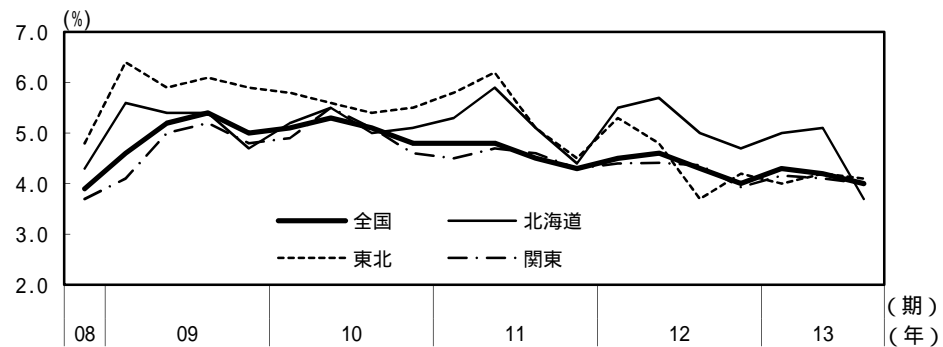

(2) 完全失業率

(備考) 1. 総務省「労働力調査」により作成。原数値。
2. 地域区分は前頁「地域区分C」による。