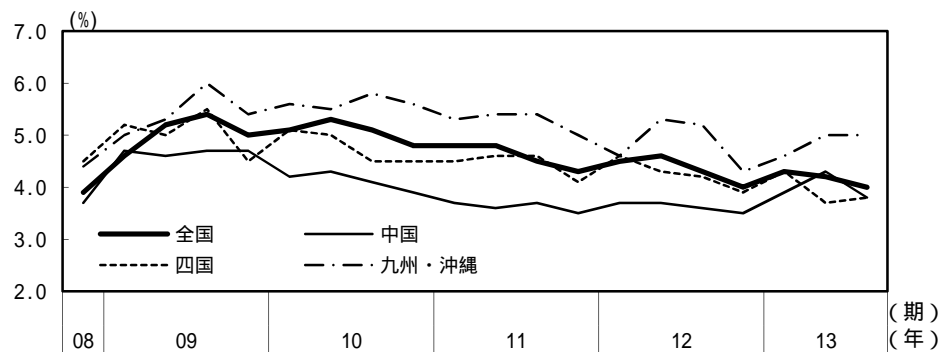

(参考3) 地域経済

(1) 鉱工業生産

(備考)

1. 経済産業省「鉱工業指数」、各経済産業局、中部経済産業局・ガス事業北陸支局、沖縄県「鉱工業生産動向」により作成。季節調整値。
2. 地域区分は下記「地域区分B」による。ただし、東海は岐阜、愛知、三重の3県、北陸が富山、石川、福井の3県。
3. 近畿、沖縄については2005年基準の指数の2010年の平均を100とした値。その他の地域は2010年基準。

(2) 完全失業率

(備考) 1. 総務省「労働力調査」により作成。原数値。
2. 地域区分は前頁「地域区分C」による。

(3) 有効求人倍率

(備考) 1. 厚生労働省「一般職業紹介状況」により作成。季節調整値。
2. 地域区分は前頁「地域区分A」による。
3. すべての地域でパートタイムを含む。