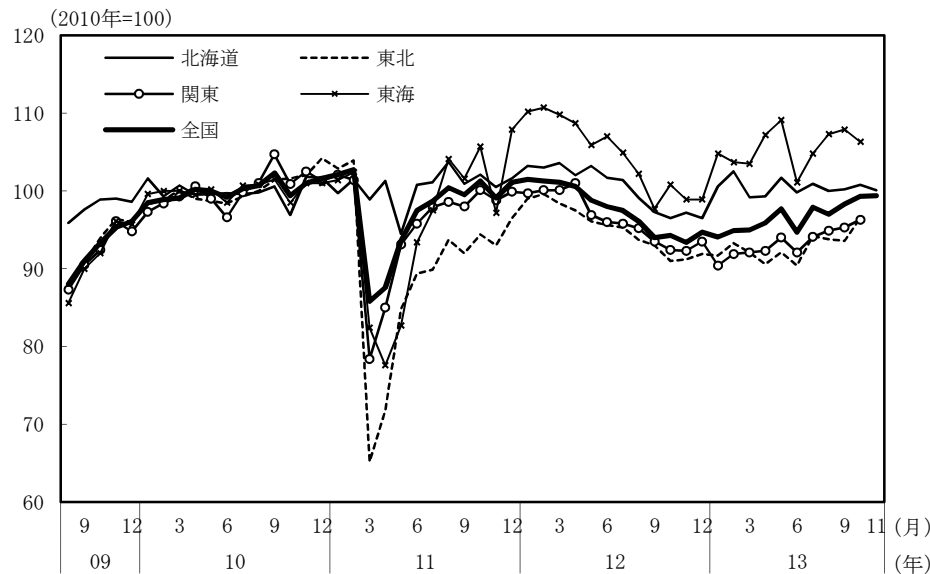

(参考3) 地域経済

(1) 鉱工業生産

(備考)

1. 経済産業省「鉱工業指数」、各経済産業局、中部経済産業局・ガス事業北陸支局、沖縄県「鉱工業生産動向」により作成。季節調整値。
2. 地域区分は下記「地域区分B」による。ただし、東海は岐阜、愛知、三重の3県、北陸が富山、石川、福井の3県。
3. 近畿、沖縄については2005年基準の指数の2010年の平均を100とした値。その他の地域は2010年基準。

(2) 完全失業率

(備考) 1. 総務省「労働力調査」により作成。原数値。
2. 地域区分は前頁「地域区分C」による。

(3) 有効求人倍率

(備考) 1. 厚生労働省「一般職業紹介状況」により作成。季節調整値。
2. 地域区分は前頁「地域区分A」による。
3. すべての地域でパートタイムを含む。