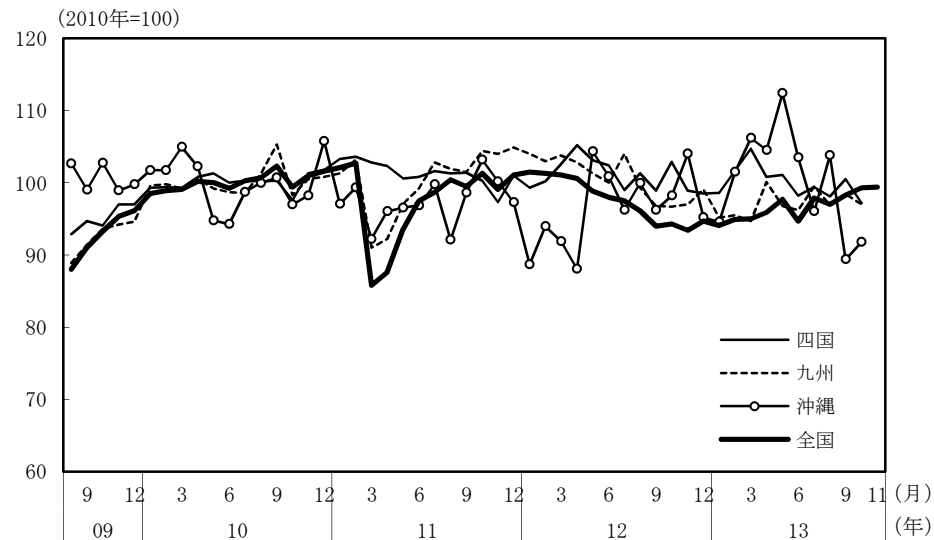

(備考)

1. 経済産業省「鉱工業指数」、各経済産業局、中部経済産業局・ガス事業北陸支局、沖縄県「鉱工業生産動向」により作成。季節調整値。
2. 地域区分は下記「地域区分B」による。ただし、東海は岐阜、愛知、三重の3県、北陸が富山、石川、福井の3県。
3. 近畿、沖縄については2005年基準の指数の2010年の平均を100とした値。その他の地域は2010年基準。

(参考) 地域区分

	地域区分A	地域区分B	地域区分C
北海道	北海道	北海道	北海道
東北	青森、岩手、宮城、秋田、山形、福島、新潟	青森、岩手、宮城、秋田、山形、福島	青森、岩手、宮城、秋田、山形、福島
関東	茨城、栃木、群馬、埼玉、千葉、東京、神奈川、山梨、長野	新潟、茨城、栃木、群馬、埼玉、千葉、東京、神奈川、山梨、長野、静岡	茨城、栃木、群馬、埼玉、千葉、東京、神奈川、山梨、長野
中部	-	富山、石川、岐阜、愛知、三重	-
東海	静岡、岐阜、愛知、三重	-	静岡、岐阜、愛知、三重
北陸	富山、石川、福井	-	新潟、富山、石川、福井
近畿	滋賀、京都、大阪、兵庫、奈良、和歌山	福井、滋賀、京都、大阪、兵庫、奈良、和歌山	滋賀、京都、大阪、兵庫、奈良、和歌山
中国	鳥取、島根、岡山、広島、山口	鳥取、島根、岡山、広島、山口	鳥取、島根、岡山、広島、山口
四国	徳島、香川、愛媛、高知	徳島、香川、愛媛、高知	徳島、香川、愛媛、高知
九州	福岡、佐賀、長崎、熊本、大分、宮崎、鹿児島	福岡、佐賀、長崎、熊本、大分、宮崎、鹿児島	福岡、佐賀、長崎、熊本、大分、宮崎、鹿児島
沖縄	沖縄	沖縄	沖縄