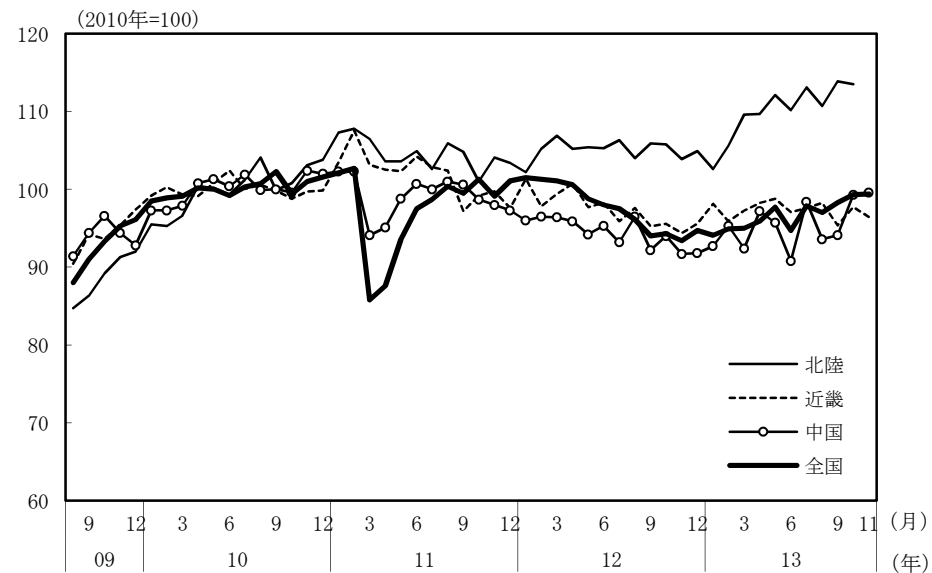

(参考3) 地域経済

(1) 鉱工業生産

(備考)

1. 経済産業省「鉱工業指数」、各経済産業局、中部経済産業局・ガス事業北陸支局、沖縄県「鉱工業生産動向」により作成。季節調整値。
2. 地域区分は下記「地域区分B」による。ただし、東海は岐阜、愛知、三重の3県、北陸が富山、石川、福井の3県。
3. 近畿、沖縄については2005年基準の指数の2010年の平均を100とした値。その他の地域は2010年基準。