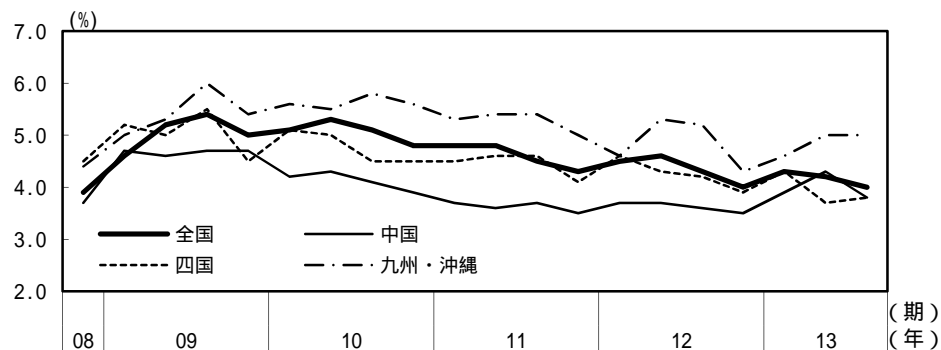

(2) 完全失業率

(備考) 1. 総務省「労働力調査」により作成。原数値。
2. 地域区分は前頁「地域区分C」による。