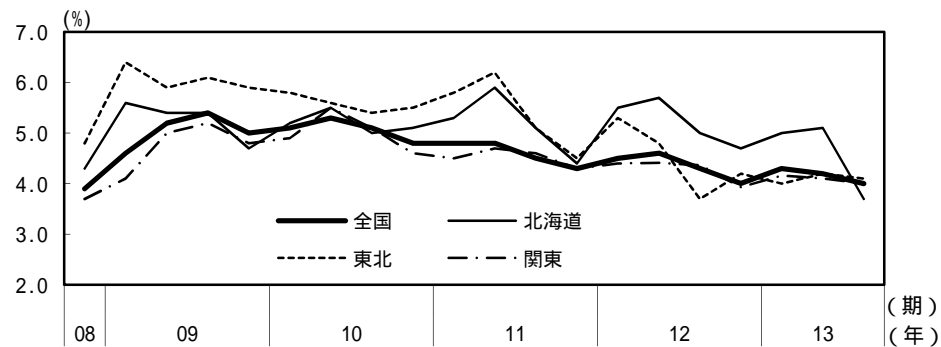

(2) 完全失業率

(備考) 1. 総務省「労働力調査」により作成。原数値。
2. 地域区分は前頁「地域区分C」による。