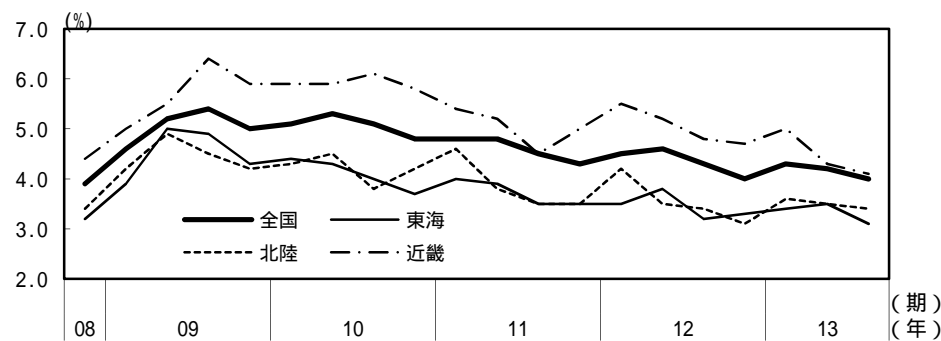

(2) 完全失業率

(備考) 1. 総務省「労働力調査」により作成。原数値。
2. 地域区分は前頁「地域区分C」による。