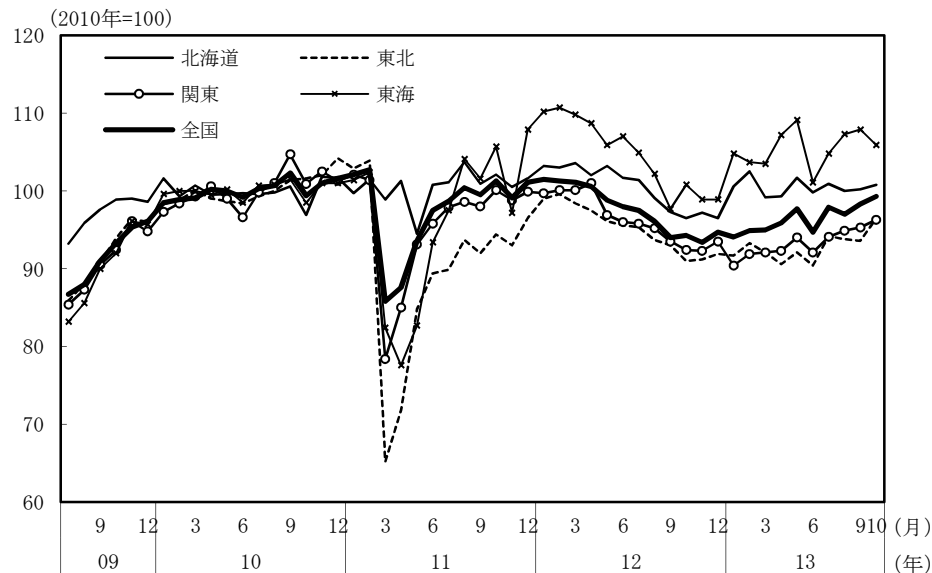

(参考3) 地域経済

(1) 鉱工業生産

(備考)

1. 経済産業省「鉱工業指数」、各経済産業局、中部経済産業局・ガス事業北陸支局、沖縄県「鉱工業生産動向」により作成。季節調整値。
2. 地域区分は下記「地域区分B」による。ただし、東海は岐阜、愛知、三重の3県、北陸が富山、石川、福井の3県。
3. 近畿、沖縄については2005年基準の指数の2010年の平均を100とした値。その他の地域は2010年基準。