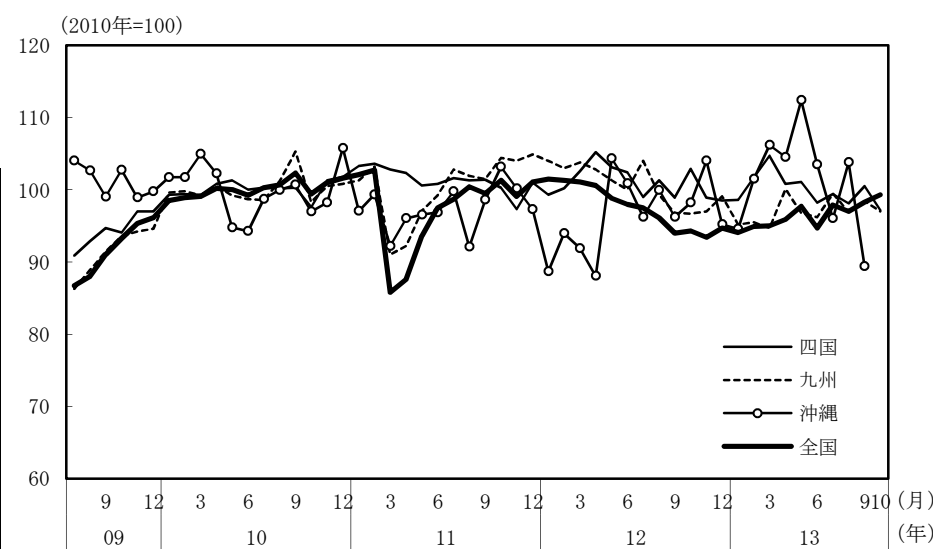

(参考) 地域区分

	地域区分A	地域区分B	地域区分C
北海道	北海道	北海道	北海道
東北	青森、岩手、宮城、秋田、山形、福島、新潟	青森、岩手、宮城、秋田、山形、福島	青森、岩手、宮城、秋田、山形、福島
関東	茨城、栃木、群馬、埼玉、千葉、東京、神奈川、山梨、長野	新潟、茨城、栃木、群馬、埼玉、千葉、東京、神奈川、山梨、長野、静岡	茨城、栃木、群馬、埼玉、千葉、東京、神奈川、山梨、長野
中部	-	富山、石川、岐阜、愛知、三重	-
東海	静岡、岐阜、愛知、三重	-	静岡、岐阜、愛知、三重
北陸	富山、石川、福井	-	新潟、富山、石川、福井
近畿	滋賀、京都、大阪、兵庫、奈良、和歌山	福井、滋賀、京都、大阪、兵庫、奈良、和歌山	滋賀、京都、大阪、兵庫、奈良、和歌山
中国	鳥取、島根、岡山、広島、山口	鳥取、島根、岡山、広島、山口	鳥取、島根、岡山、広島、山口
四国	徳島、香川、愛媛、高知	徳島、香川、愛媛、高知	徳島、香川、愛媛、高知
九州	福岡、佐賀、長崎、熊本、大分、宮崎、鹿児島	福岡、佐賀、長崎、熊本、大分、宮崎、鹿児島	福岡、佐賀、長崎、熊本、大分、宮崎、鹿児島
沖縄	沖縄	沖縄	沖縄