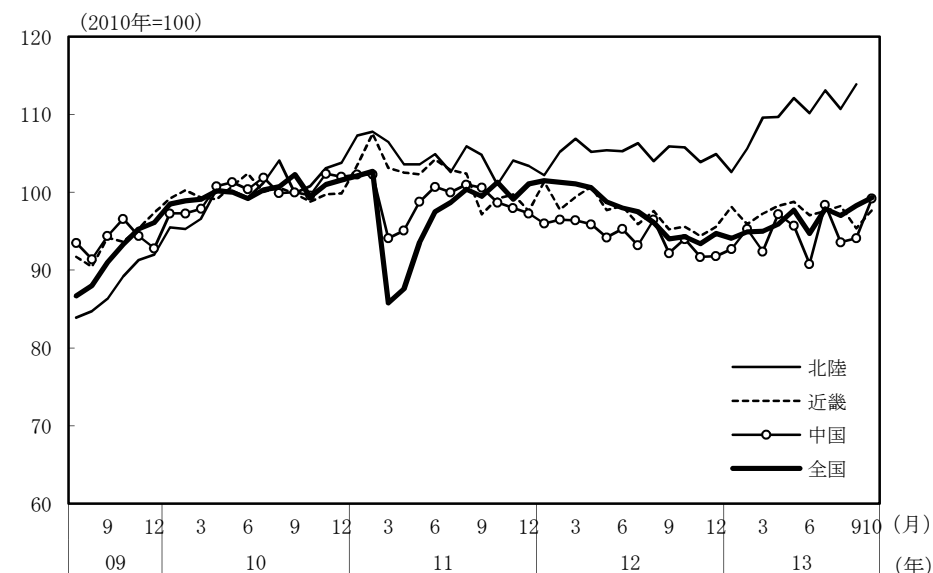

(参考3) 地域経済

(1) 鉱工業生産

(備考)

1. 経済産業省「鉱工業指数」、各経済産業局、中部経済産業局・ガス事業北陸支局、沖縄県「鉱工業生産動向」により作成。季節調整値。
2. 地域区分は下記「地域区分B」による。ただし、東海は岐阜、愛知、三重の3県、北陸が富山、石川、福井の3県。
3. 近畿、沖縄については2005年基準の指数の2010年の平均を100とした値。その他の地域は2010年基準。