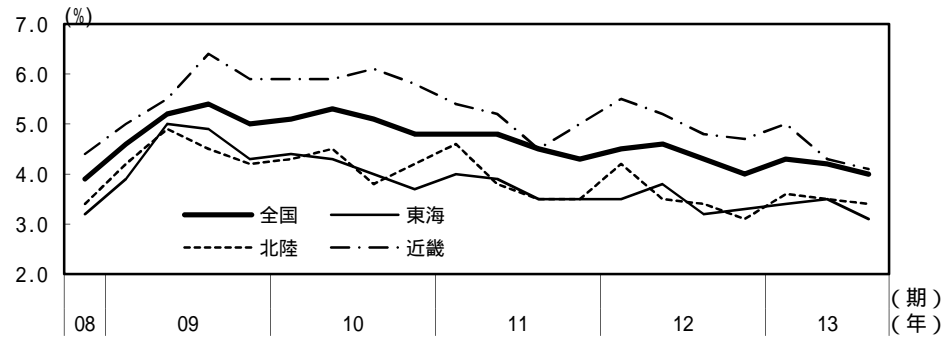

(2) 完全失業率

(備考) 1. 総務省「労働力調査」により作成。原数値。
2. 地域区分は前頁「地域区分C」による。