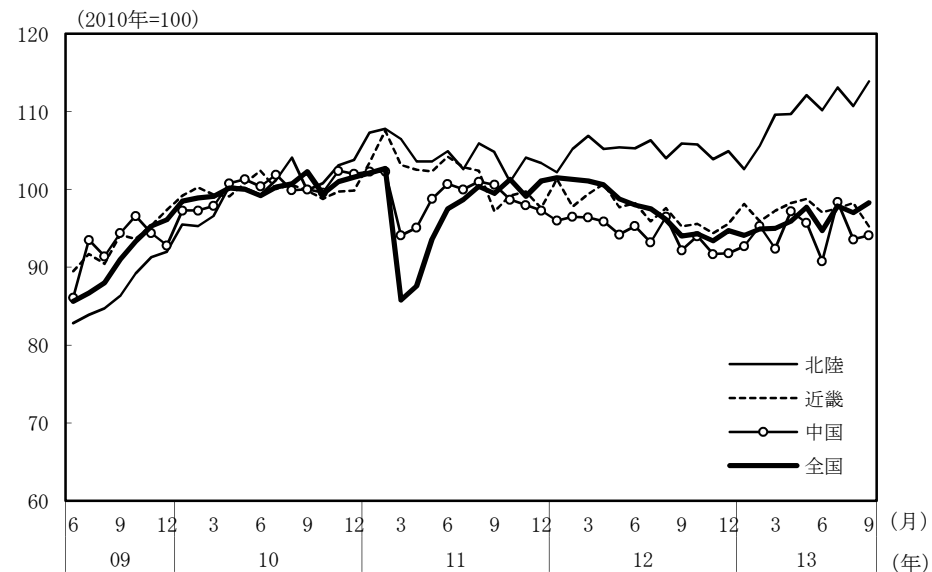

(参考3) 地域経済

(1) 鉱工業生産

(備考)

1. 経済産業省「鉱工業指数」、各経済産業局、中部経済産業局・ガス事業北陸支局、沖縄県「鉱工業生産動向」により作成。季節調整値。
2. 地域区分は下記「地域区分B」による。ただし、東海は岐阜、愛知、三重の3県、北陸が富山、石川、福井の3県。
3. 関東、近畿、沖縄については2005年基準の指数の2010年の平均を100とした値。その他の地域は2010年基準。