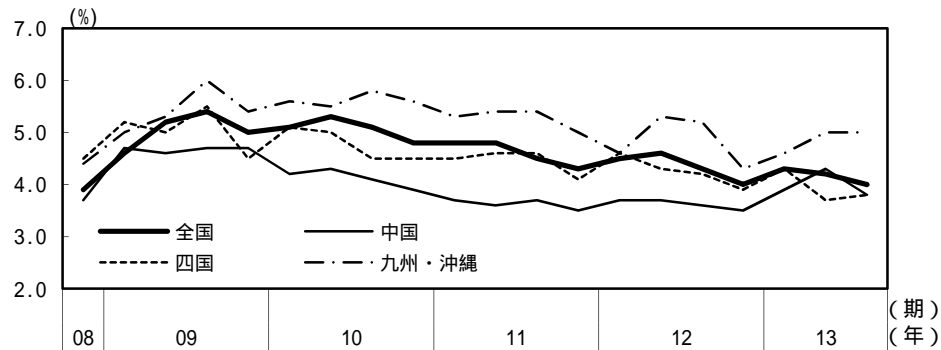

(2) 完全失業率

(備考) 1. 総務省「労働力調査」により作成。原数値。
2. 地域区分は前頁「地域区分C」による。