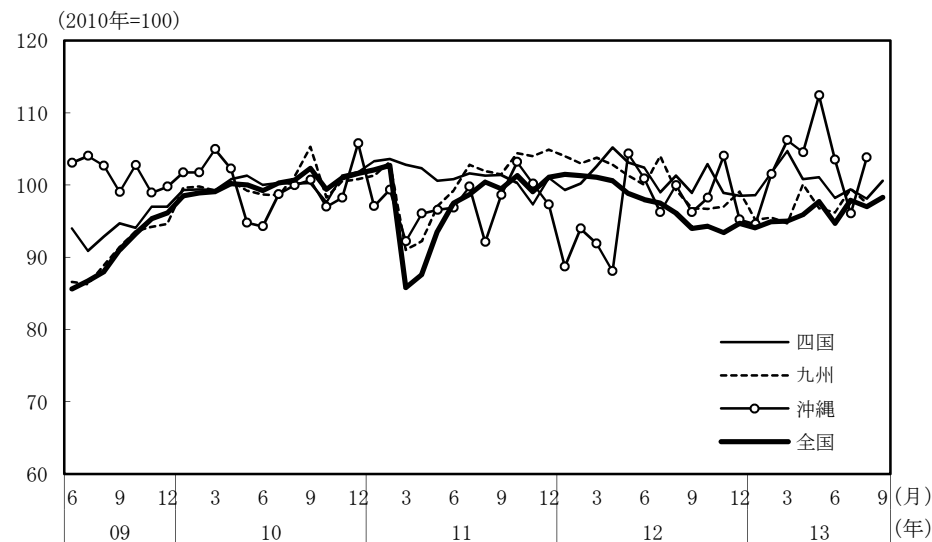

(備考)

1. 経済産業省「鉱工業指数」、各経済産業局、中部経済産業局・ガス事業北陸支局、沖縄県「鉱工業生産動向」により作成。季節調整値。
2. 地域区分は下記「地域区分B」による。ただし、東海は岐阜、愛知、三重の3県、北陸が富山、石川、福井の3県。
3. 関東、近畿、沖縄については2005年基準の指数の2010年の平均を100とした値。その他の地域は2010年基準。

(参考) 地域区分

	地域区分A	地域区分B	地域区分C
北海道	北海道	北海道	北海道
東北	青森、岩手、宮城、秋田、山形、福島、新潟	青森、岩手、宮城、秋田、山形、福島	青森、岩手、宮城、秋田、山形、福島
関東	茨城、栃木、群馬、埼玉、千葉、東京、神奈川、山梨、長野	新潟、茨城、栃木、群馬、埼玉、千葉、東京、神奈川、山梨、長野、静岡	茨城、栃木、群馬、埼玉、千葉、東京、神奈川、山梨、長野
中部	-	富山、石川、岐阜、愛知、三重	-
東海	静岡、岐阜、愛知、三重	-	静岡、岐阜、愛知、三重
北陸	富山、石川、福井	-	新潟、富山、石川、福井
近畿	滋賀、京都、大阪、兵庫、奈良、和歌山	福井、滋賀、京都、大阪、兵庫、奈良、和歌山	滋賀、京都、大阪、兵庫、奈良、和歌山
中国	鳥取、島根、岡山、広島、山口	鳥取、島根、岡山、広島、山口	鳥取、島根、岡山、広島、山口
四国	徳島、香川、愛媛、高知	徳島、香川、愛媛、高知	徳島、香川、愛媛、高知
九州	福岡、佐賀、長崎、熊本、大分、宮崎、鹿児島	福岡、佐賀、長崎、熊本、大分、宮崎、鹿児島	福岡、佐賀、長崎、熊本、大分、宮崎、鹿児島
沖縄	沖縄	沖縄	沖縄