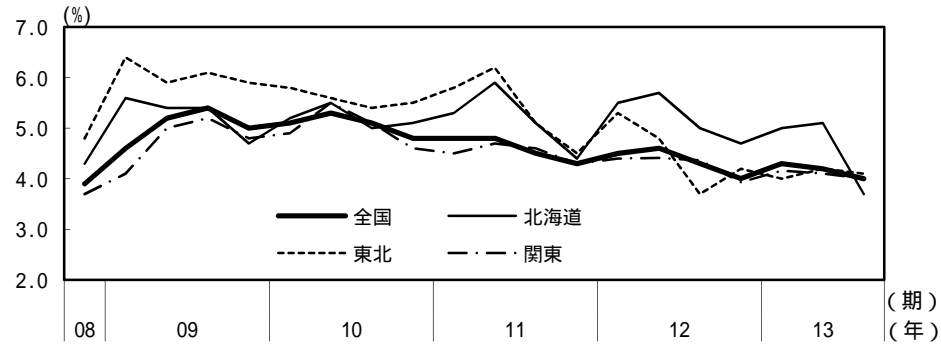

(2) 完全失業率

(備考) 1. 総務省「労働力調査」により作成。原数値。
2. 地域区分は前頁「地域区分C」による。