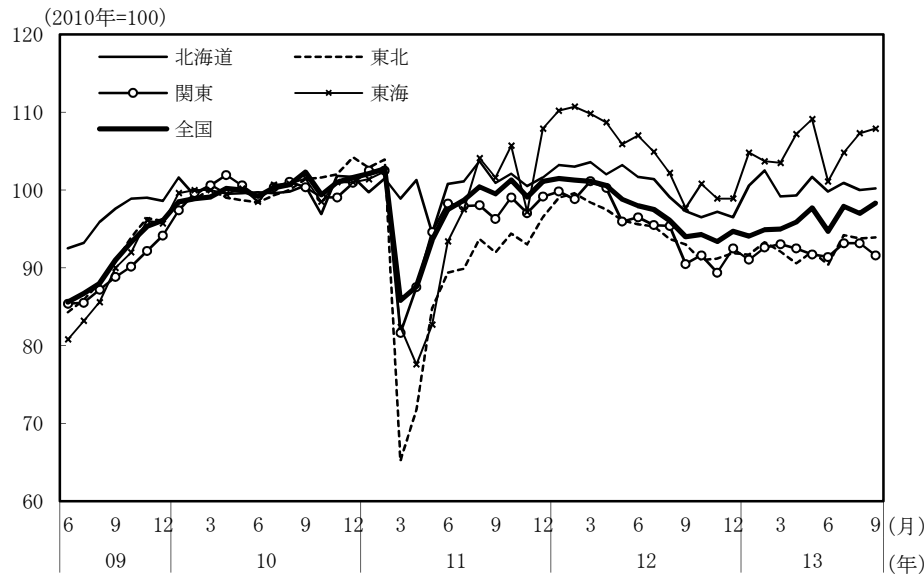

(参考3) 地域経済

(1) 鉱工業生産

(備考)

1. 経済産業省「鉱工業指数」、各経済産業局、中部経済産業局・ガス事業北陸支局、沖縄県「鉱工業生産動向」により作成。季節調整値。
2. 地域区分は下記「地域区分B」による。ただし、東海は岐阜、愛知、三重の3県、北陸が富山、石川、福井の3県。
3. 関東、近畿、沖縄については2005年基準の指数の2010年の平均を100とした値。その他の地域は2010年基準。