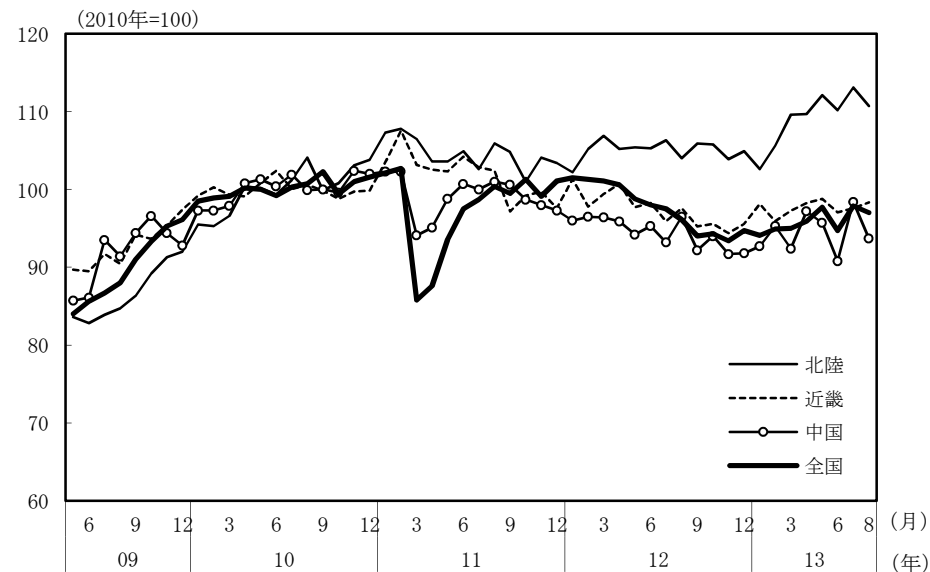

(参考3) 地域経済

(1) 鉱工業生産

(備考)

1. 経済産業省「鉱工業指数」、各経済産業局、中部経済産業局・ガス事業北陸支局、沖縄県「鉱工業生産動向」により作成。季節調整値。
2. 地域区分は下記「地域区分B」による。ただし、東海は岐阜、愛知、三重の3県、北陸が富山、石川、福井の3県。
3. 関東、近畿、沖縄については2005年基準の指数の2010年の平均を100とした値。その他の地域は2010年基準。