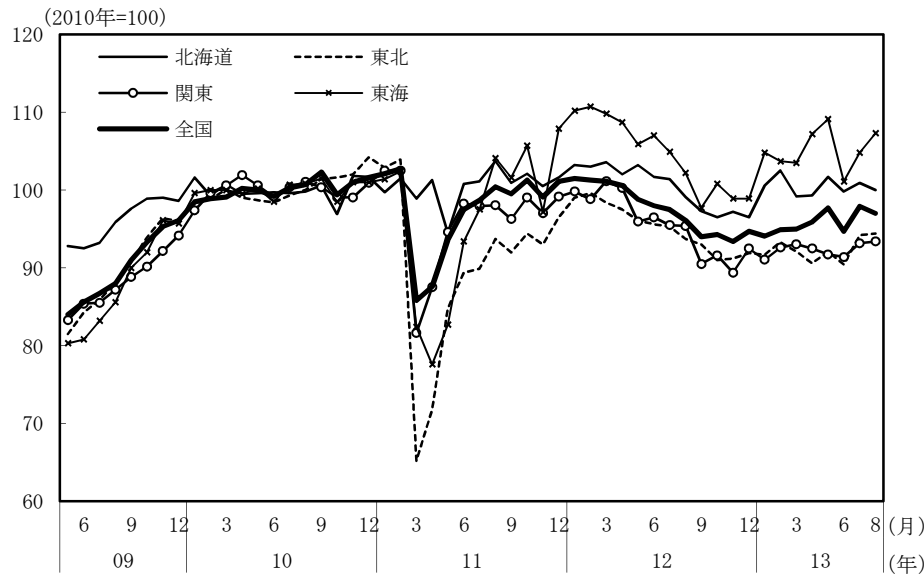

(参考3) 地域経済

(1) 鉱工業生産

(備考)

1. 経済産業省「鉱工業指数」、各経済産業局、中部経済産業局・ガス事業北陸支局、沖縄県「鉱工業生産動向」により作成。季節調整値。
2. 地域区分は下記「地域区分B」による。ただし、東海は岐阜、愛知、三重の3県、北陸が富山、石川、福井の3県。
3. 関東、近畿、沖縄については2005年基準の指数の2010年の平均を100とした値。その他の地域は2010年基準。