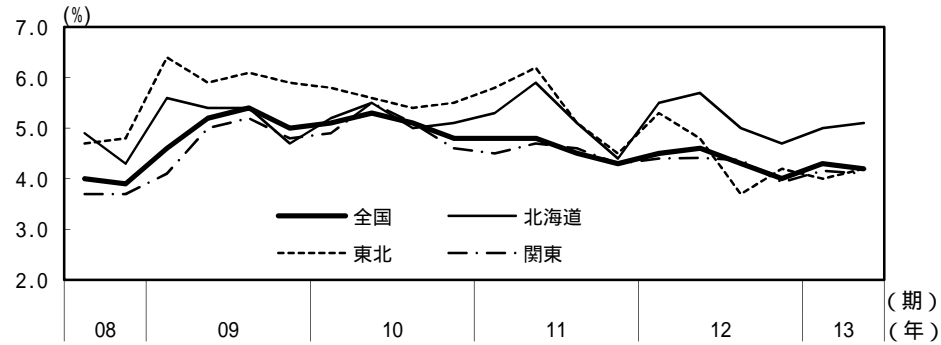

(2) 完全失業率

(備考) 1. 総務省「労働力調査」により作成。原数値。
2. 地域区分は前頁「地域区分C」による。