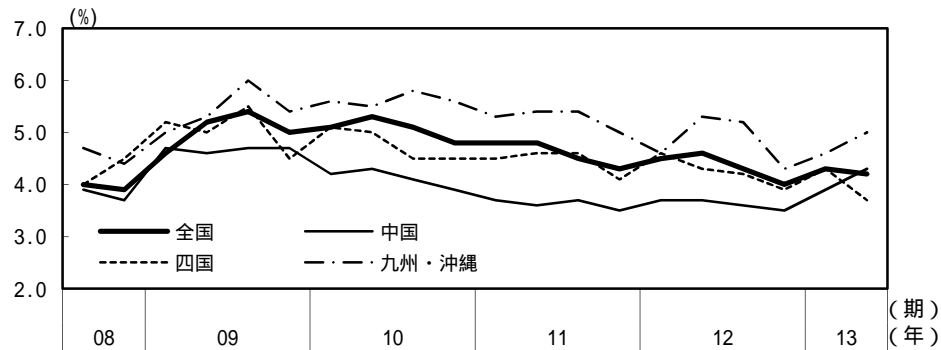

(2) 完全失業率

(備考) 1. 総務省「労働力調査」により作成。原数値。
2. 地域区分は前頁「地域区分C」による。