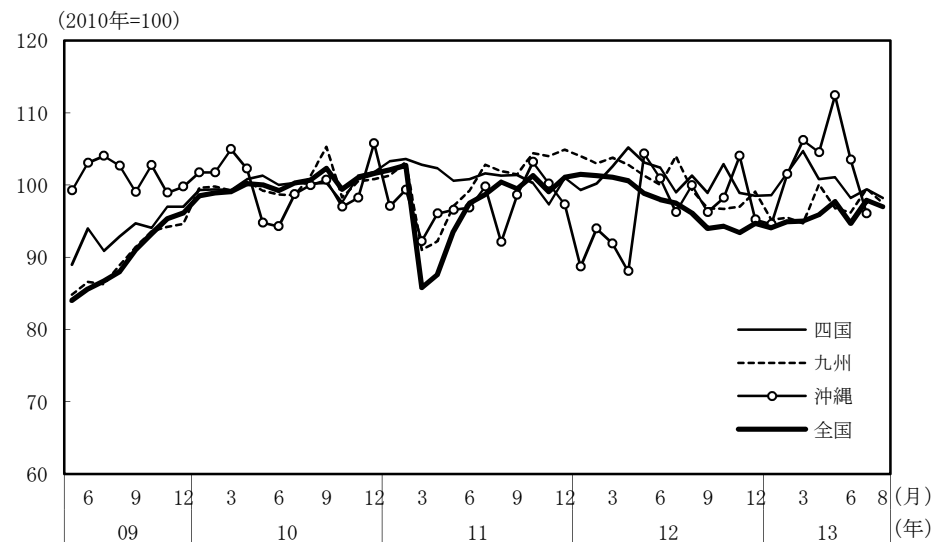

(備考)

1. 経済産業省「鉱工業指数」、各経済産業局、中部経済産業局・ガス事業北陸支局、沖縄県「鉱工業生産動向」により作成。季節調整値。
2. 地域区分は下記「地域区分B」による。ただし、東海は岐阜、愛知、三重の3県、北陸が富山、石川、福井の3県。
3. 関東、近畿、沖縄については2005年基準の指数の2010年の平均を100とした値。その他の地域は2010年基準。

(参考) 地域区分

	地域区分A	地域区分B	地域区分C
北海道	北海道	北海道	北海道
東北	青森、岩手、宮城、秋田、山形、福島、新潟	青森、岩手、宮城、秋田、山形、福島	青森、岩手、宮城、秋田、山形、福島
関東	茨城、栃木、群馬、埼玉、千葉、東京、神奈川、山梨、長野	新潟、茨城、栃木、群馬、埼玉、千葉、東京、神奈川、山梨、長野、静岡	茨城、栃木、群馬、埼玉、千葉、東京、神奈川、山梨、長野
中部	-	富山、石川、岐阜、愛知、三重	-
東海	静岡、岐阜、愛知、三重	-	静岡、岐阜、愛知、三重
北陸	富山、石川、福井	-	新潟、富山、石川、福井
近畿	滋賀、京都、大阪、兵庫、奈良、和歌山	福井、滋賀、京都、大阪、兵庫、奈良、和歌山	滋賀、京都、大阪、兵庫、奈良、和歌山
中国	鳥取、島根、岡山、広島、山口	鳥取、島根、岡山、広島、山口	鳥取、島根、岡山、広島、山口
四国	徳島、香川、愛媛、高知	徳島、香川、愛媛、高知	徳島、香川、愛媛、高知
九州	福岡、佐賀、長崎、熊本、大分、宮崎、鹿児島	福岡、佐賀、長崎、熊本、大分、宮崎、鹿児島	福岡、佐賀、長崎、熊本、大分、宮崎、鹿児島
沖縄	沖縄	沖縄	沖縄