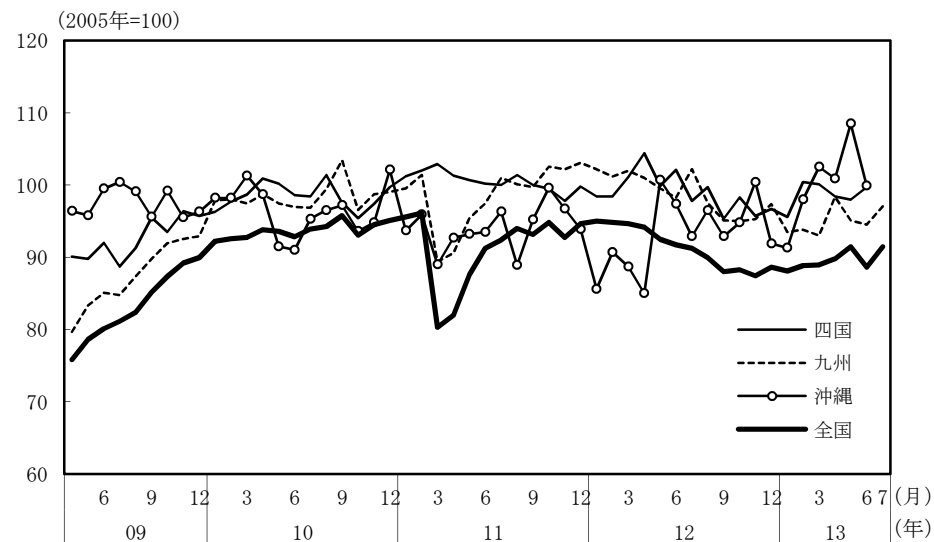

(参考) 地域区分

	地域区分A	地域区分B	地域区分C
北海道	北海道	北海道	北海道
東北	青森、岩手、宮城、秋田、山形、福島、新潟	青森、岩手、宮城、秋田、山形、福島	青森、岩手、宮城、秋田、山形、福島
関東	茨城、栃木、群馬、埼玉、千葉、東京、神奈川、山梨、長野	新潟、茨城、栃木、群馬、埼玉、千葉、東京、神奈川、山梨、長野、静岡	茨城、栃木、群馬、埼玉、千葉、東京、神奈川、山梨、長野
中部	-	富山、石川、岐阜、愛知、三重	-
東海	静岡、岐阜、愛知、三重	-	静岡、岐阜、愛知、三重
北陸	富山、石川、福井	-	新潟、富山、石川、福井
近畿	滋賀、京都、大阪、兵庫、奈良、和歌山	福井、滋賀、京都、大阪、兵庫、奈良、和歌山	滋賀、京都、大阪、兵庫、奈良、和歌山
中国	鳥取、島根、岡山、広島、山口	鳥取、島根、岡山、広島、山口	鳥取、島根、岡山、広島、山口
四国	徳島、香川、愛媛、高知	徳島、香川、愛媛、高知	徳島、香川、愛媛、高知
九州	福岡、佐賀、長崎、熊本、大分、宮崎、鹿児島	福岡、佐賀、長崎、熊本、大分、宮崎、鹿児島	福岡、佐賀、長崎、熊本、大分、宮崎、鹿児島
沖縄	沖縄	沖縄	沖縄