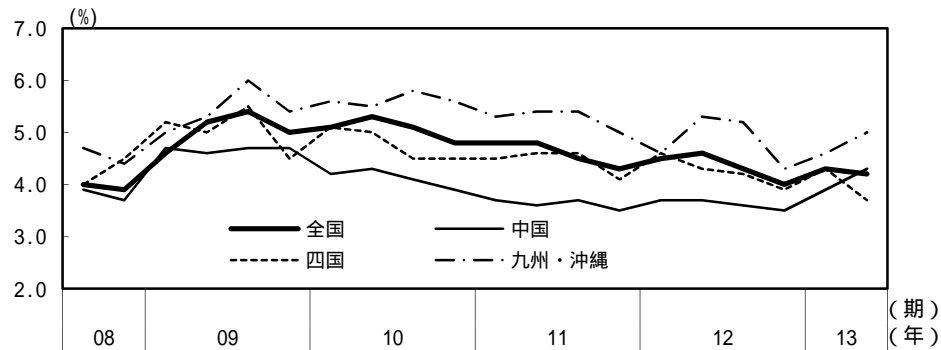

(参考3) 地域経済

(1) 鉱工業生産

(備考)

1. 経済産業省「鉱工業指数」、各経済産業局、中部経済産業局・ガス事業北陸支局、沖縄県「鉱工業生産動向」により作成。
2. 季節調整値。
3. 地域区分は下記「地域区分B」による。ただし、東海は岐阜、愛知、三重の3県、北陸が富山、石川、福井の3県。
4. 全国、北海道、九州については、2010年基準の指数の2005年の平均を100とした値。

(参考) 地域区分

(2) 完全失業率

- (備考) 1. 総務省「労働力調査」により作成。
2. 原数値。
3. 地域区分は前頁「地域区分C」による。

(3) 有効求人倍率

- (備考) 1. 厚生労働省「一般職業紹介状況」により作成。
2. 季節調整値。
3. 地域区分は前頁「地域区分A」による。
4. すべての地域でパートタイムを含む。