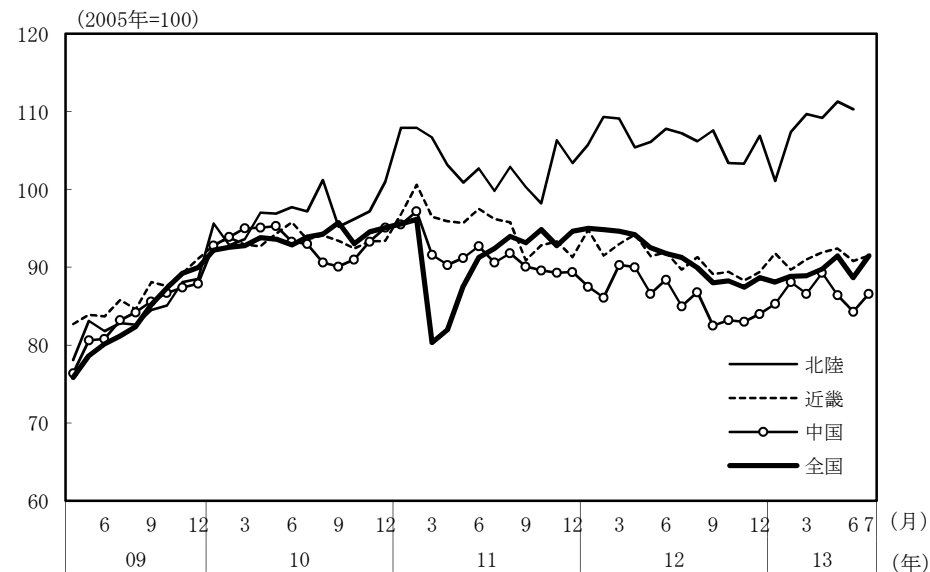

(参考3) 地域経済

(1) 鉱工業生産

(備考)

1. 経済産業省「鉱工業指数」、各経済産業局、中部経済産業局・ガス事業北陸支局、沖縄県「鉱工業生産動向」により作成。
2. 季節調整値。
3. 地域区分は下記「地域区分B」による。ただし、東海は岐阜、愛知、三重の3県、北陸が富山、石川、福井の3県。
4. 全国、北海道、九州については、2010年基準の指数の2005年の平均を100とした値。

(参考) 地域区分