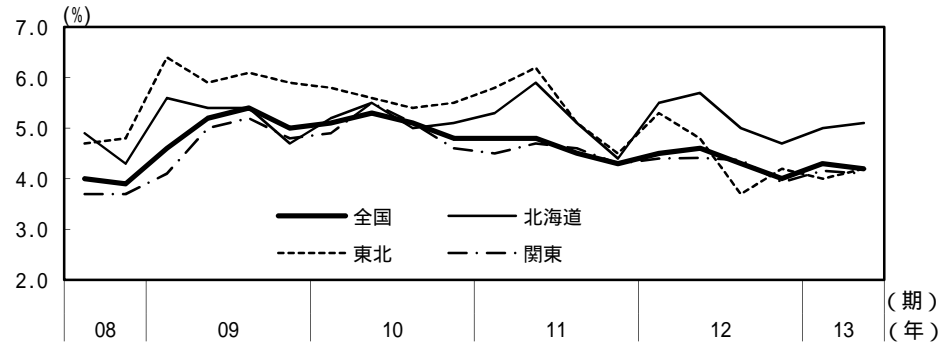

(2) 完全失業率

1. (備考) 1. 総務省「労働力調査」により作成。
   2. 原数値。
   3. 地域区分は前頁「地域区分C」による。