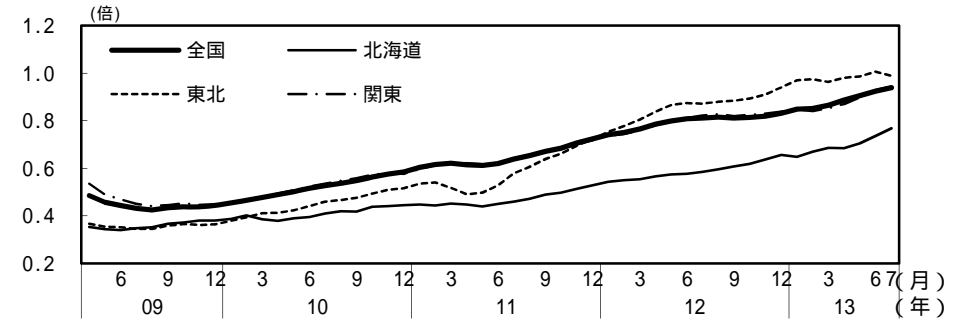

(3) 有効求人倍率

1. (備考) 1. 厚生労働省「一般職業紹介状況」により作成。
   2. 季節調整値。
   3. 地域区分は前頁「地域区分A」による。
   4. すべての地域でパートタイムを含む。