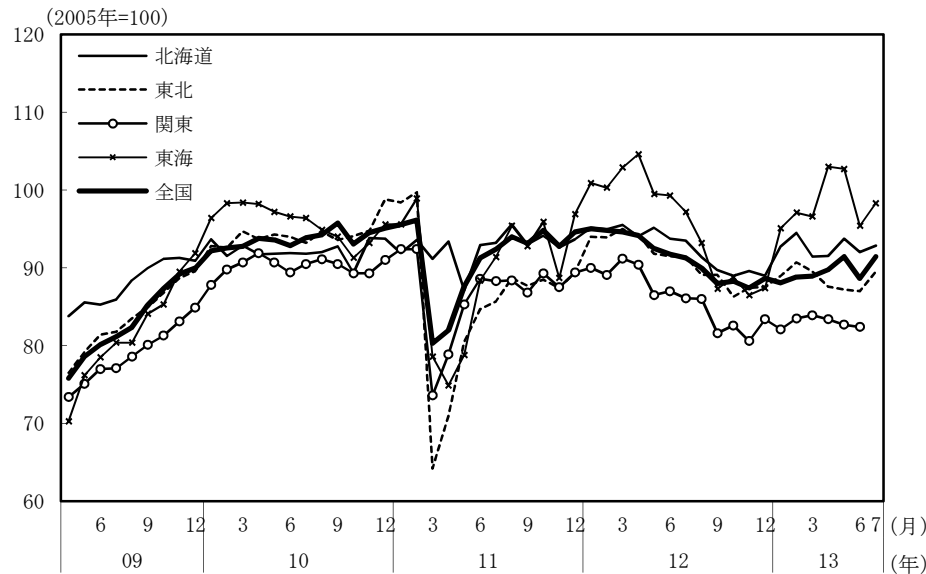

(参考3) 地域経済

(1) 鉱工業生産

(備考)

1. 経済産業省「鉱工業指数」、各経済産業局、中部経済産業局・ガス事業北陸支局、沖縄県「鉱工業生産動向」により作成。
2. 季節調整値。
3. 地域区分は下記「地域区分B」による。ただし、東海は岐阜、愛知、三重の3県、北陸が富山、石川、福井の3県。
4. 全国、北海道、九州については、2010年基準の指数の2005年の平均を100とした値。

(参考) 地域区分