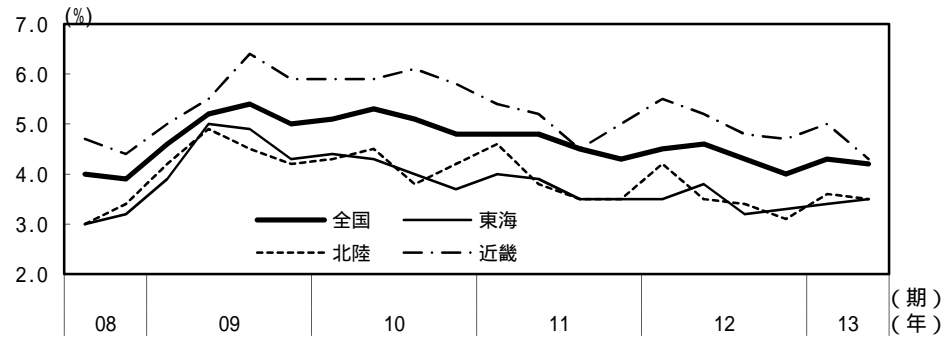

(2) 完全失業率

1. (備考) 1. 総務省「労働力調査」により作成。
   2. 原数値。
   3. 地域区分は前頁「地域区分C」による。