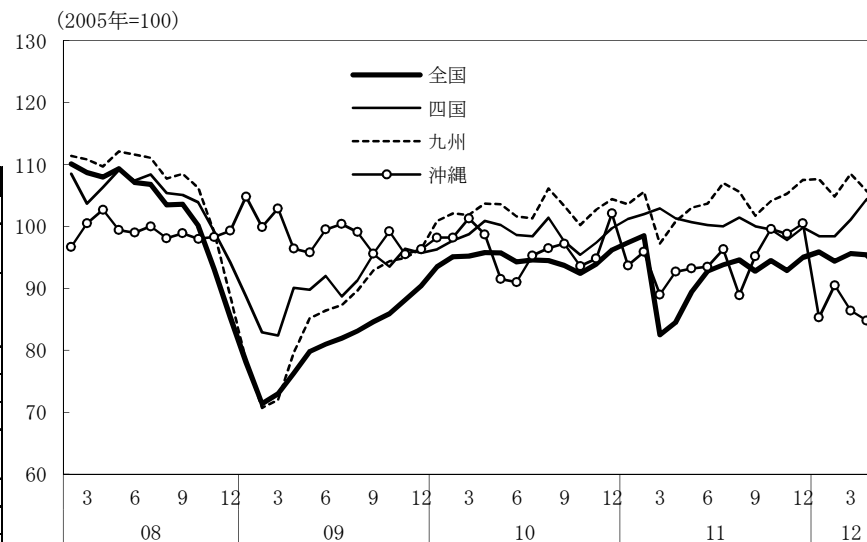

(参考4) 地域経済

(1) 鉱工業生産

(備考)

1. 経済産業省「鉱工業指数」、各経済産業局「管内経済動向」等、沖縄県「鉱工業生産動向」により作成。
2. 季節調整済指数
3. 地域区分は下記「地域区分B」による。
4. 5月の値は全国を除き速報値。

(参考) 地域区分

	地域区分A	地域区分B	地域区分C
北海道	北海道	北海道	北海道
東北	青森、岩手、宮城、秋田、山形、福島、新潟	青森、岩手、宮城、秋田、山形、福島	青森、岩手、宮城、秋田、山形、福島
関東	茨城、栃木、群馬、埼玉、千葉、東京、神奈川、山梨、長野	新潟、茨城、栃木、群馬、埼玉、千葉、東京、神奈川、山梨、長野、静岡	茨城、栃木、群馬、埼玉、千葉、東京、神奈川、山梨、長野
中部	-	富山、石川、岐阜、愛知、三重	-
東海	静岡、岐阜、愛知、三重	-	静岡、岐阜、愛知、三重
北陸	富山、石川、福井	-	新潟、富山、石川、福井
近畿	滋賀、京都、大阪、兵庫、奈良、和歌山	福井、滋賀、京都、大阪、兵庫、奈良、和歌山	滋賀、京都、大阪、兵庫、奈良、和歌山
中国	鳥取、島根、岡山、広島、山口	鳥取、島根、岡山、広島、山口	鳥取、島根、岡山、広島、山口
四国	徳島、香川、愛媛、高知	徳島、香川、愛媛、高知	徳島、香川、愛媛、高知
九州	福岡、佐賀、長崎、熊本、大分、宮崎、鹿児島	福岡、佐賀、長崎、熊本、大分、宮崎、鹿児島	福岡、佐賀、長崎、熊本、大分、宮崎、鹿児島
沖縄	沖縄	沖縄	沖縄

(2) 完全失業率

- (備考) 1. 総務省「労働力調査」により作成。
 2. 地域区分は前頁「地域区分C」による。
 3. データは原数値。

(3) 有効求人倍率

- (備考) 1. 厚生労働省「一般職業紹介状況」により作成。
 2. 地域区分は前頁「地域区分A」による。
 3. 季節調整済 (X-12-ARIMA)。
 4. すべての地域でパートタイムを含む。