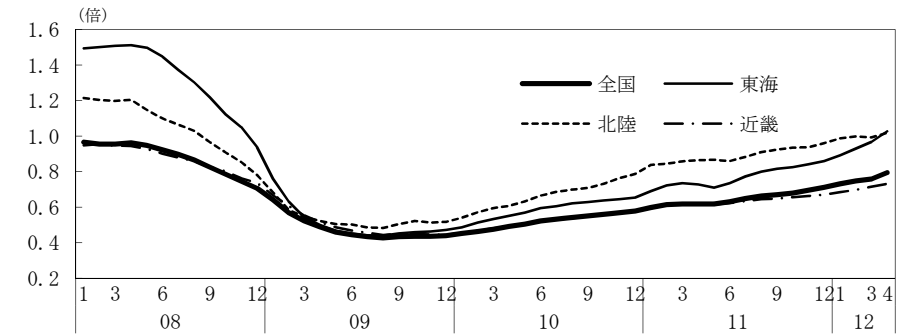

(3) 有効求人倍率

1. (備考) 1. 厚生労働省「一般職業紹介状況」により作成。
   2. 地域区分は前頁「地域区分A」による。
   3. 季節調整済 (X-12-ARIMA)。
   4. すべての地域でパートタイムを含む。