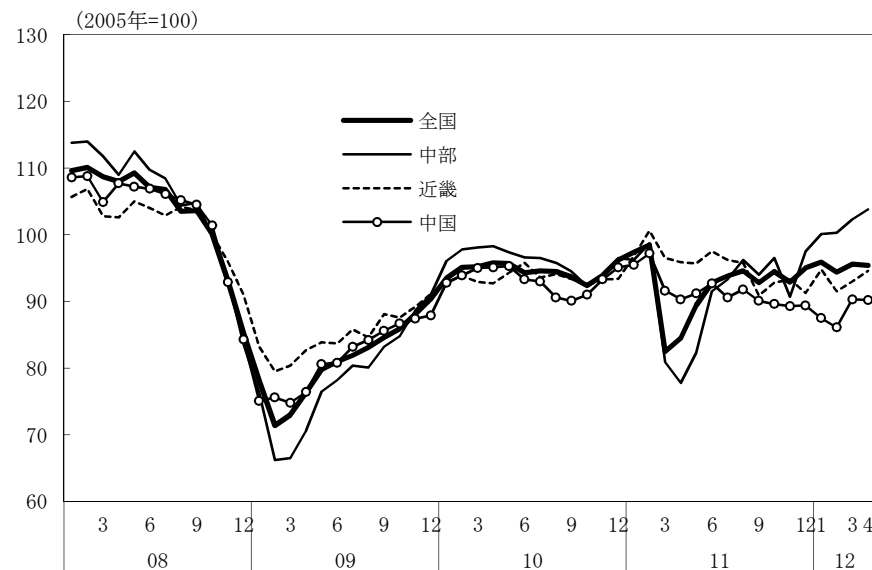

(参考4) 地域経済

(1) 鉱工業生産

(備考)

1. 経済産業省「鉱工業指数」、各経済産業局「管内経済動向」等、沖縄県「鉱工業生産動向」により作成。
2. 季節調整済指数
3. 地域区分は下記「地域区分B」による。
4. 4月の値は全国、中部を除き速報値。

(参考) 地域区分

|     | 地域区分A                       | 地域区分B                             | 地域区分C                       |
|-----|-----------------------------|-----------------------------------|-----------------------------|
| 北海道 | 北海道                         | 北海道                               | 北海道                         |
| 東北  | 青森、岩手、宮城、秋田、山形、福島、新潟        | 青森、岩手、宮城、秋田、山形、福島                 | 青森、岩手、宮城、秋田、山形、福島           |
| 関東  | 茨城、栃木、群馬、埼玉、千葉、東京、神奈川、山梨、長野 | 新潟、茨城、栃木、群馬、埼玉、千葉、東京、神奈川、山梨、長野、静岡 | 茨城、栃木、群馬、埼玉、千葉、東京、神奈川、山梨、長野 |
| 中部  | -                           | 富山、石川、岐阜、愛知、三重                    | -                           |
| 東海  | 静岡、岐阜、愛知、三重                 | -                                 | 静岡、岐阜、愛知、三重                 |
| 北陸  | 富山、石川、福井                    | -                                 | 新潟、富山、石川、福井                 |
| 近畿  | 滋賀、京都、大阪、兵庫、奈良、和歌山          | 福井、滋賀、京都、大阪、兵庫、奈良、和歌山             | 滋賀、京都、大阪、兵庫、奈良、和歌山          |
| 中国  | 鳥取、島根、岡山、広島、山口              | 鳥取、島根、岡山、広島、山口                    | 鳥取、島根、岡山、広島、山口              |
| 四国  | 徳島、香川、愛媛、高知                 | 徳島、香川、愛媛、高知                       | 徳島、香川、愛媛、高知                 |
| 九州  | 福岡、佐賀、長崎、熊本、大分、宮崎、鹿児島       | 福岡、佐賀、長崎、熊本、大分、宮崎、鹿児島             | 福岡、佐賀、長崎、熊本、大分、宮崎、鹿児島       |
| 沖縄  | 沖縄                          | 沖縄                                | 沖縄                          |

## (2) 完全失業率

- (備考) 1. 総務省「労働力調査」により作成。  
 2. 地域区分は前頁「地域区分C」による。  
 3. データは原数値。