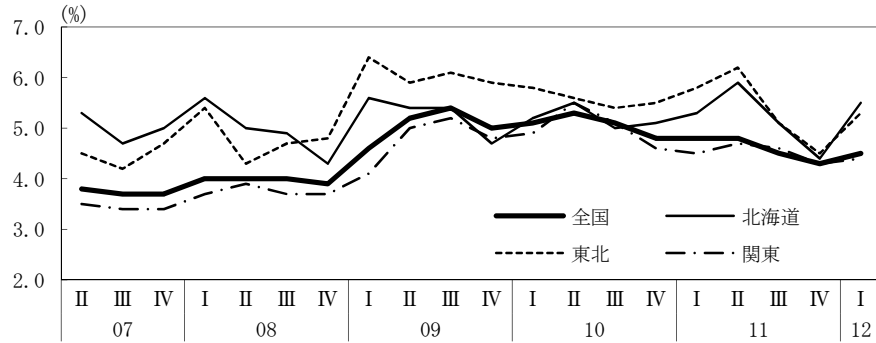

(参考4) 地域経済

(1) 鉱工業生産

(備考)

1. 経済産業省「鉱工業指数」、各経済産業局「管内経済動向」等、沖縄県「鉱工業生産動向」により作成。
2. 季節調整済指数
3. 地域区分は下記「地域区分B」による。
4. 4月の値は全国、中部を除き速報値。

(参考) 地域区分

|     | 地域区分A                       | 地域区分B                             | 地域区分C                       |
|-----|-----------------------------|-----------------------------------|-----------------------------|
| 北海道 | 北海道                         | 北海道                               | 北海道                         |
| 東北  | 青森、岩手、宮城、秋田、山形、福島、新潟        | 青森、岩手、宮城、秋田、山形、福島                 | 青森、岩手、宮城、秋田、山形、福島           |
| 関東  | 茨城、栃木、群馬、埼玉、千葉、東京、神奈川、山梨、長野 | 新潟、茨城、栃木、群馬、埼玉、千葉、東京、神奈川、山梨、長野、静岡 | 茨城、栃木、群馬、埼玉、千葉、東京、神奈川、山梨、長野 |
| 中部  | -                           | 富山、石川、岐阜、愛知、三重                    | -                           |
| 東海  | 静岡、岐阜、愛知、三重                 | -                                 | 静岡、岐阜、愛知、三重                 |
| 北陸  | 富山、石川、福井                    | -                                 | 新潟、富山、石川、福井                 |
| 近畿  | 滋賀、京都、大阪、兵庫、奈良、和歌山          | 福井、滋賀、京都、大阪、兵庫、奈良、和歌山             | 滋賀、京都、大阪、兵庫、奈良、和歌山          |
| 中国  | 鳥取、島根、岡山、広島、山口              | 鳥取、島根、岡山、広島、山口                    | 鳥取、島根、岡山、広島、山口              |
| 四国  | 徳島、香川、愛媛、高知                 | 徳島、香川、愛媛、高知                       | 徳島、香川、愛媛、高知                 |
| 九州  | 福岡、佐賀、長崎、熊本、大分、宮崎、鹿児島       | 福岡、佐賀、長崎、熊本、大分、宮崎、鹿児島             | 福岡、佐賀、長崎、熊本、大分、宮崎、鹿児島       |
| 沖縄  | 沖縄                          | 沖縄                                | 沖縄                          |

## (2) 完全失業率

- (備考) 1. 総務省「労働力調査」により作成。  
 2. 地域区分は前頁「地域区分C」による。  
 3. データは原数値。