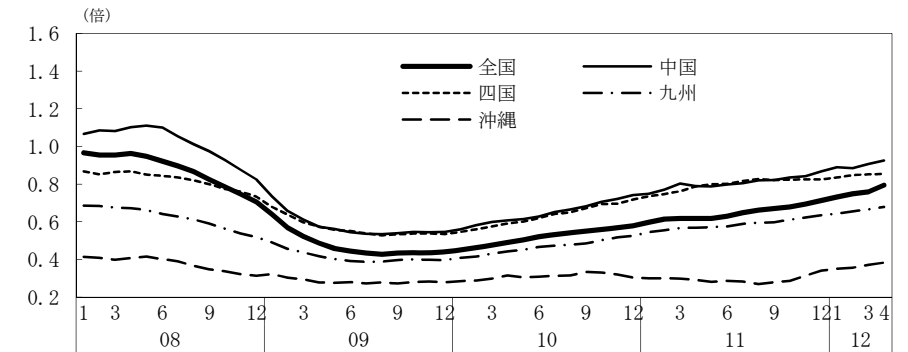

(3) 有効求人倍率

1. (備考) 1. 厚生労働省「一般職業紹介状況」により作成。
   2. 地域区分は前頁「地域区分A」による。
   3. 季節調整済 (X-12-ARIMA)。
   4. すべての地域でパートタイムを含む。