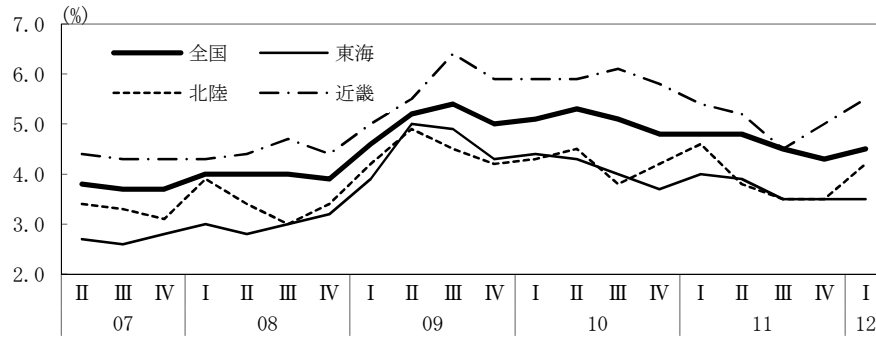

(参考4) 地域経済

(1) 鉱工業生産

(備考)

1. 経済産業省「鉱工業指数」、各経済産業局「管内経済動向」等、沖縄県「鉱工業生産動向」により作成。
2. 季節調整済指数
3. 地域区分は下記「地域区分B」による。
4. 4月の値は全国、中部を除き速報値。

(参考) 地域区分

|     | 地域区分A                       | 地域区分B                             | 地域区分C                       |
|-----|-----------------------------|-----------------------------------|-----------------------------|
| 北海道 | 北海道                         | 北海道                               | 北海道                         |
| 東北  | 青森、岩手、宮城、秋田、山形、福島、新潟        | 青森、岩手、宮城、秋田、山形、福島                 | 青森、岩手、宮城、秋田、山形、福島           |
| 関東  | 茨城、栃木、群馬、埼玉、千葉、東京、神奈川、山梨、長野 | 新潟、茨城、栃木、群馬、埼玉、千葉、東京、神奈川、山梨、長野、静岡 | 茨城、栃木、群馬、埼玉、千葉、東京、神奈川、山梨、長野 |
| 中部  | -                           | 富山、石川、岐阜、愛知、三重                    | -                           |
| 東海  | 静岡、岐阜、愛知、三重                 | -                                 | 静岡、岐阜、愛知、三重                 |
| 北陸  | 富山、石川、福井                    | -                                 | 新潟、富山、石川、福井                 |
| 近畿  | 滋賀、京都、大阪、兵庫、奈良、和歌山          | 福井、滋賀、京都、大阪、兵庫、奈良、和歌山             | 滋賀、京都、大阪、兵庫、奈良、和歌山          |
| 中国  | 鳥取、島根、岡山、広島、山口              | 鳥取、島根、岡山、広島、山口                    | 鳥取、島根、岡山、広島、山口              |
| 四国  | 徳島、香川、愛媛、高知                 | 徳島、香川、愛媛、高知                       | 徳島、香川、愛媛、高知                 |
| 九州  | 福岡、佐賀、長崎、熊本、大分、宮崎、鹿児島       | 福岡、佐賀、長崎、熊本、大分、宮崎、鹿児島             | 福岡、佐賀、長崎、熊本、大分、宮崎、鹿児島       |
| 沖縄  | 沖縄                          | 沖縄                                | 沖縄                          |

## (2) 完全失業率

- (備考) 1. 総務省「労働力調査」により作成。  
 2. 地域区分は前頁「地域区分C」による。  
 3. データは原数値。