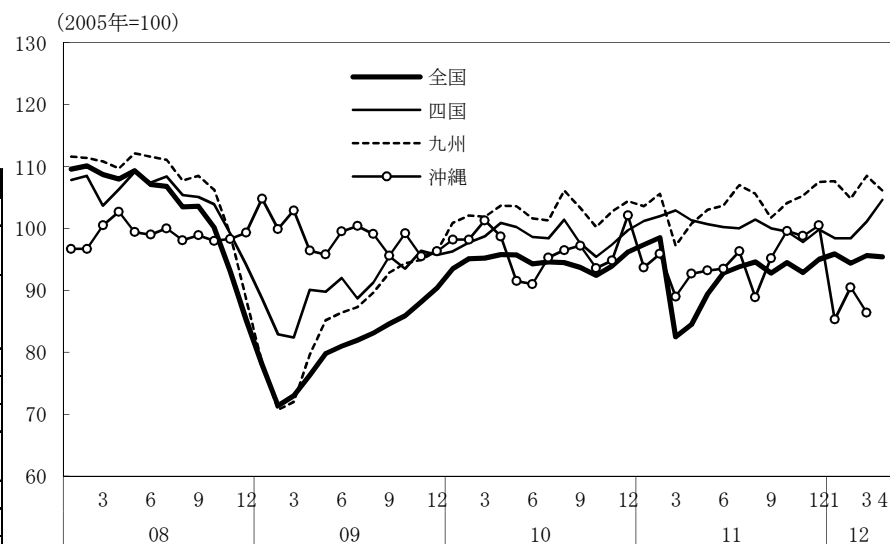

(参考4) 地域経済

(1) 鉱工業生産

(備考)

1. 経済産業省「鉱工業指数」、各経済産業局「管内経済動向」等、沖縄県「鉱工業生産動向」により作成。
2. 季節調整済指数
3. 地域区分は下記「地域区分B」による。
4. 4月の値は全国、中部を除き速報値。

(参考) 地域区分

|     | 地域区分A                       | 地域区分B                             | 地域区分C                       |
|-----|-----------------------------|-----------------------------------|-----------------------------|
| 北海道 | 北海道                         | 北海道                               | 北海道                         |
| 東北  | 青森、岩手、宮城、秋田、山形、福島、新潟        | 青森、岩手、宮城、秋田、山形、福島                 | 青森、岩手、宮城、秋田、山形、福島           |
| 関東  | 茨城、栃木、群馬、埼玉、千葉、東京、神奈川、山梨、長野 | 新潟、茨城、栃木、群馬、埼玉、千葉、東京、神奈川、山梨、長野、静岡 | 茨城、栃木、群馬、埼玉、千葉、東京、神奈川、山梨、長野 |
| 中部  | -                           | 富山、石川、岐阜、愛知、三重                    | -                           |
| 東海  | 静岡、岐阜、愛知、三重                 | -                                 | 静岡、岐阜、愛知、三重                 |
| 北陸  | 富山、石川、福井                    | -                                 | 新潟、富山、石川、福井                 |
| 近畿  | 滋賀、京都、大阪、兵庫、奈良、和歌山          | 福井、滋賀、京都、大阪、兵庫、奈良、和歌山             | 滋賀、京都、大阪、兵庫、奈良、和歌山          |
| 中国  | 鳥取、島根、岡山、広島、山口              | 鳥取、島根、岡山、広島、山口                    | 鳥取、島根、岡山、広島、山口              |
| 四国  | 徳島、香川、愛媛、高知                 | 徳島、香川、愛媛、高知                       | 徳島、香川、愛媛、高知                 |
| 九州  | 福岡、佐賀、長崎、熊本、大分、宮崎、鹿児島       | 福岡、佐賀、長崎、熊本、大分、宮崎、鹿児島             | 福岡、佐賀、長崎、熊本、大分、宮崎、鹿児島       |
| 沖縄  | 沖縄                          | 沖縄                                | 沖縄                          |

## (2) 完全失業率

- (備考) 1. 総務省「労働力調査」により作成。  
 2. 地域区分は前頁「地域区分C」による。  
 3. データは原数値。