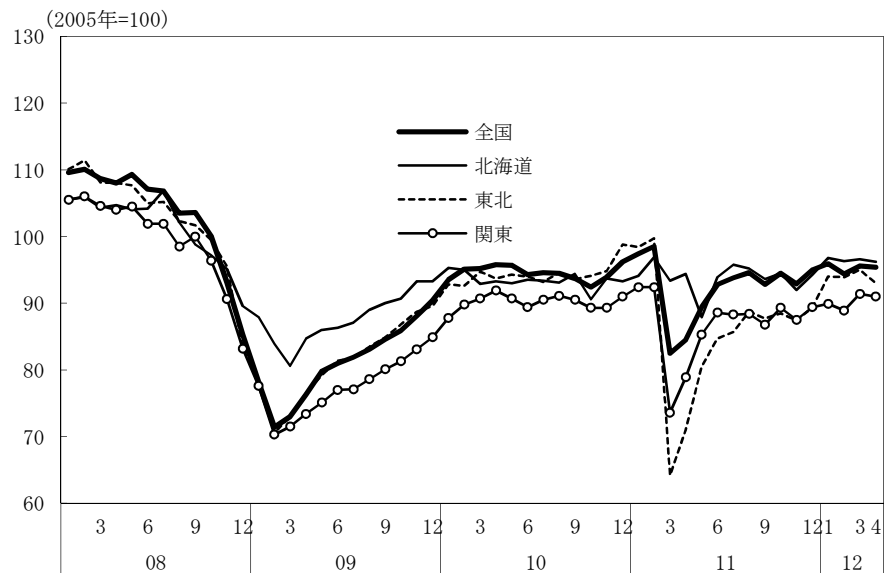

(参考4) 地域経済

(1) 鉱工業生産

(備考)

1. 経済産業省「鉱工業指数」、各経済産業局「管内経済動向」等、沖縄県「鉱工業生産動向」により作成。
2. 季節調整済指数
3. 地域区分は下記「地域区分B」による。
4. 4月の値は全国、中部を除き速報値。

(参考) 地域区分

|     | 地域区分A                       | 地域区分B                             | 地域区分C                       |
|-----|-----------------------------|-----------------------------------|-----------------------------|
| 北海道 | 北海道                         | 北海道                               | 北海道                         |
| 東北  | 青森、岩手、宮城、秋田、山形、福島、新潟        | 青森、岩手、宮城、秋田、山形、福島                 | 青森、岩手、宮城、秋田、山形、福島           |
| 関東  | 茨城、栃木、群馬、埼玉、千葉、東京、神奈川、山梨、長野 | 新潟、茨城、栃木、群馬、埼玉、千葉、東京、神奈川、山梨、長野、静岡 | 茨城、栃木、群馬、埼玉、千葉、東京、神奈川、山梨、長野 |
| 中部  | -                           | 富山、石川、岐阜、愛知、三重                    | -                           |
| 東海  | 静岡、岐阜、愛知、三重                 | -                                 | 静岡、岐阜、愛知、三重                 |
| 北陸  | 富山、石川、福井                    | -                                 | 新潟、富山、石川、福井                 |
| 近畿  | 滋賀、京都、大阪、兵庫、奈良、和歌山          | 福井、滋賀、京都、大阪、兵庫、奈良、和歌山             | 滋賀、京都、大阪、兵庫、奈良、和歌山          |
| 中国  | 鳥取、島根、岡山、広島、山口              | 鳥取、島根、岡山、広島、山口                    | 鳥取、島根、岡山、広島、山口              |
| 四国  | 徳島、香川、愛媛、高知                 | 徳島、香川、愛媛、高知                       | 徳島、香川、愛媛、高知                 |
| 九州  | 福岡、佐賀、長崎、熊本、大分、宮崎、鹿児島       | 福岡、佐賀、長崎、熊本、大分、宮崎、鹿児島             | 福岡、佐賀、長崎、熊本、大分、宮崎、鹿児島       |
| 沖縄  | 沖縄                          | 沖縄                                | 沖縄                          |

## (2) 完全失業率

- (備考) 1. 総務省「労働力調査」により作成。  
 2. 地域区分は前頁「地域区分C」による。  
 3. データは原数値。