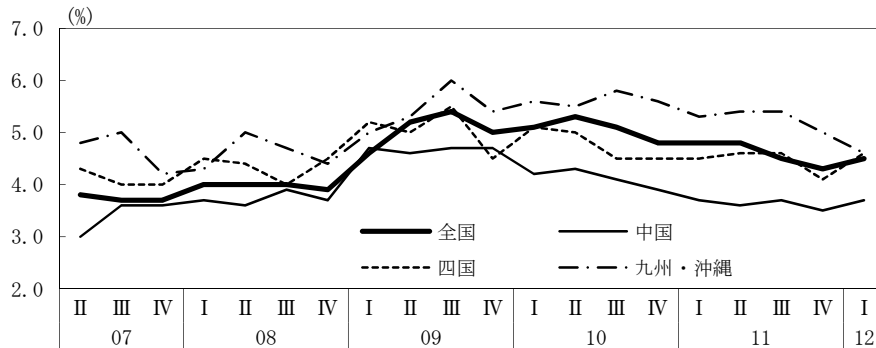

(参考4) 地域経済

(1) 鉱工業生産

(備考)

1. 経済産業省「鉱工業指数」、各経済産業局「管内経済動向」等、沖縄県「鉱工業生産動向」により作成。
2. 季節調整済指数
3. 地域区分は下記「地域区分B」による。
4. 4月の値は全国、中部を除き速報値。

(参考) 地域区分

|     | 地域区分A                       | 地域区分B                             | 地域区分C                       |
|-----|-----------------------------|-----------------------------------|-----------------------------|
| 北海道 | 北海道                         | 北海道                               | 北海道                         |
| 東北  | 青森、岩手、宮城、秋田、山形、福島、新潟        | 青森、岩手、宮城、秋田、山形、福島                 | 青森、岩手、宮城、秋田、山形、福島           |
| 関東  | 茨城、栃木、群馬、埼玉、千葉、東京、神奈川、山梨、長野 | 新潟、茨城、栃木、群馬、埼玉、千葉、東京、神奈川、山梨、長野、静岡 | 茨城、栃木、群馬、埼玉、千葉、東京、神奈川、山梨、長野 |
| 中部  | -                           | 富山、石川、岐阜、愛知、三重                    | -                           |
| 東海  | 静岡、岐阜、愛知、三重                 | -                                 | 静岡、岐阜、愛知、三重                 |
| 北陸  | 富山、石川、福井                    | -                                 | 新潟、富山、石川、福井                 |
| 近畿  | 滋賀、京都、大阪、兵庫、奈良、和歌山          | 福井、滋賀、京都、大阪、兵庫、奈良、和歌山             | 滋賀、京都、大阪、兵庫、奈良、和歌山          |
| 中国  | 鳥取、島根、岡山、広島、山口              | 鳥取、島根、岡山、広島、山口                    | 鳥取、島根、岡山、広島、山口              |
| 四国  | 徳島、香川、愛媛、高知                 | 徳島、香川、愛媛、高知                       | 徳島、香川、愛媛、高知                 |
| 九州  | 福岡、佐賀、長崎、熊本、大分、宮崎、鹿児島       | 福岡、佐賀、長崎、熊本、大分、宮崎、鹿児島             | 福岡、佐賀、長崎、熊本、大分、宮崎、鹿児島       |
| 沖縄  | 沖縄                          | 沖縄                                | 沖縄                          |

## (2) 完全失業率

- (備考) 1. 総務省「労働力調査」により作成。  
 2. 地域区分は前頁「地域区分C」による。  
 3. データは原数値。