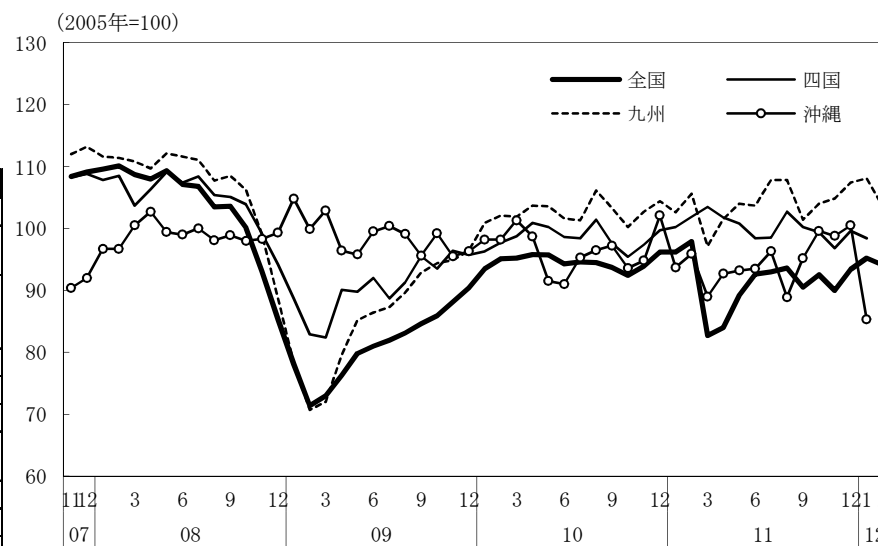

(参考4) 地域経済

(1) 鉱工業生産

(備考)

1. 経済産業省「鉱工業指数」、各経済産業局「管内経済動向」等、沖縄県「鉱工業生産動向」により作成。
2. 季節調整済指数(2005年=100)。
3. 地域区分は下記「地域区分B」による。
4. 2月の値は速報値。

(参考) 地域区分

	地域区分A	地域区分B	地域区分C
北海道	北海道	北海道	北海道
東北	青森、岩手、宮城、秋田、山形、福島、新潟	青森、岩手、宮城、秋田、山形、福島	青森、岩手、宮城、秋田、山形、福島
関東	茨城、栃木、群馬、埼玉、千葉、東京、神奈川、山梨、長野	新潟、茨城、栃木、群馬、埼玉、千葉、東京、神奈川、山梨、長野、静岡	茨城、栃木、群馬、埼玉、千葉、東京、神奈川、山梨、長野
中部	-	富山、石川、岐阜、愛知、三重	-
東海	静岡、岐阜、愛知、三重	-	静岡、岐阜、愛知、三重
北陸	富山、石川、福井	-	新潟、富山、石川、福井
近畿	滋賀、京都、大阪、兵庫、奈良、和歌山	福井、滋賀、京都、大阪、兵庫、奈良、和歌山	滋賀、京都、大阪、兵庫、奈良、和歌山
中国	鳥取、島根、岡山、広島、山口	鳥取、島根、岡山、広島、山口	鳥取、島根、岡山、広島、山口
四国	徳島、香川、愛媛、高知	徳島、香川、愛媛、高知	徳島、香川、愛媛、高知
九州	福岡、佐賀、長崎、熊本、大分、宮崎、鹿児島	福岡、佐賀、長崎、熊本、大分、宮崎、鹿児島	福岡、佐賀、長崎、熊本、大分、宮崎、鹿児島
沖縄	沖縄	沖縄	沖縄

(2) 完全失業率

(3) 有効求人倍率

- (備考)
1. 総務省「労働力調査」により作成。
 2. 地域区分は前頁「地域区分C」による。
 3. データは原数値。
 4. 東北の11年I～III期の数字は公表されていない。
なお、東北の11年IV期は4.5%。

- (備考)
1. 厚生労働省「一般職業紹介状況」により作成。
 2. 地域区分は前頁「地域区分A」による。
 3. 季節調整済 (X-12-ARIMA)。
 4. すべての地域でパートタイムを含む。