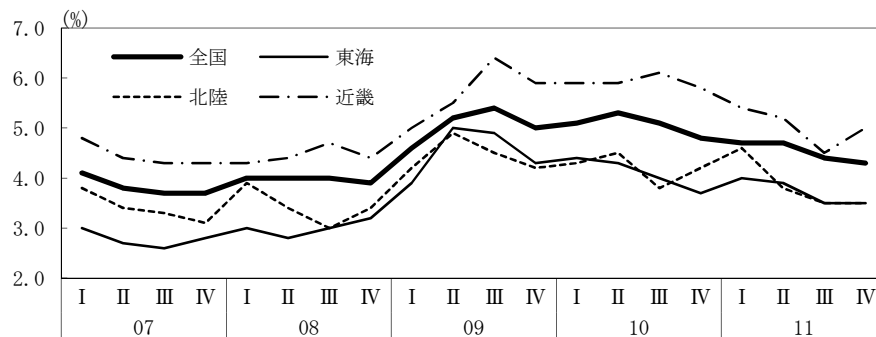

(参考4) 地域経済

(1) 鉱工業生産

(備考)

1. 経済産業省「鉱工業指数」、各経済産業局「管内経済動向」等、沖縄県「鉱工業生産動向」により作成。
2. 季節調整済指数(2005年 = 100)。
3. 地域区分は下記「地域区分B」による。
4. 12月の値は全国のみ確報値。他は速報値。

(参考) 地域区分

	地域区分A	地域区分B	地域区分C
北海道	北海道	北海道	北海道
東北	青森、岩手、宮城、秋田、山形、福島、新潟	青森、岩手、宮城、秋田、山形、福島	青森、岩手、宮城、秋田、山形、福島
関東	茨城、栃木、群馬、埼玉、千葉、東京、神奈川、山梨、長野	新潟、茨城、栃木、群馬、埼玉、千葉、東京、神奈川、山梨、長野、静岡	茨城、栃木、群馬、埼玉、千葉、東京、神奈川、山梨、長野
中部	-	富山、石川、岐阜、愛知、三重	-
東海	静岡、岐阜、愛知、三重	-	静岡、岐阜、愛知、三重
北陸	富山、石川、福井	-	新潟、富山、石川、福井
近畿	滋賀、京都、大阪、兵庫、奈良、和歌山	福井、滋賀、京都、大阪、兵庫、奈良、和歌山	滋賀、京都、大阪、兵庫、奈良、和歌山
中国	鳥取、島根、岡山、広島、山口	鳥取、島根、岡山、広島、山口	鳥取、島根、岡山、広島、山口
四国	徳島、香川、愛媛、高知	徳島、香川、愛媛、高知	徳島、香川、愛媛、高知
九州	福岡、佐賀、長崎、熊本、大分、宮崎、鹿児島	福岡、佐賀、長崎、熊本、大分、宮崎、鹿児島	福岡、佐賀、長崎、熊本、大分、宮崎、鹿児島
沖縄	沖縄	沖縄	沖縄

(2) 完全失業率

- (備考)
1. 総務省「労働力調査」により作成。
 2. 地域区分は前頁「地域区分C」による。
 3. データは原数値。
 4. 東北の11年I～III期の数字は公表されていない。
なお、東北の11年IV期は4.5%。

(3) 有効求人倍率

- (備考)
1. 厚生労働省「一般職業紹介状況」により作成。
 2. 地域区分は前頁「地域区分A」による。
 3. 季節調整済（X-12-ARIMA）。
 4. すべての地域でパートタイムを含む。