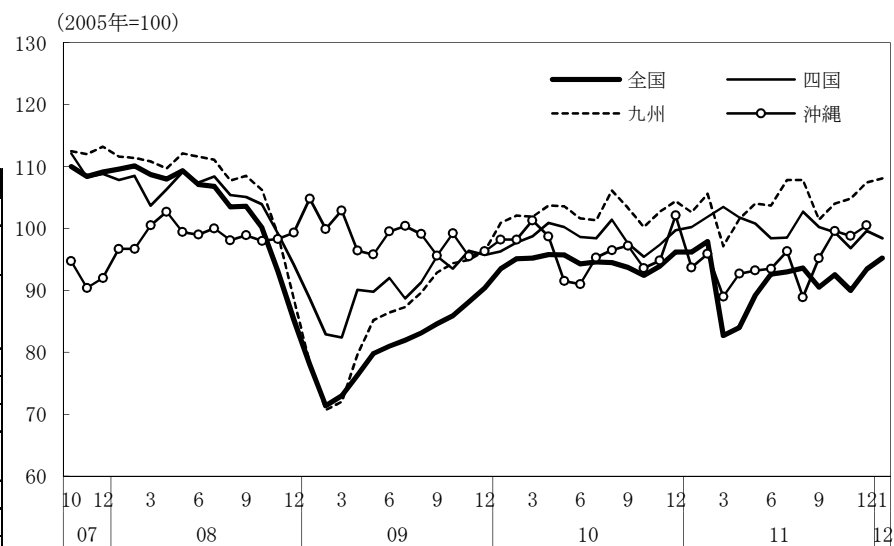

(参考4) 地域経済

(1) 鉱工業生産

(備考)

1. 経済産業省「鉱工業指数」、各経済産業局「管内経済動向」等、沖縄県「鉱工業生産動向」により作成。
2. 季節調整済指数(2005年 = 100)。
3. 地域区分は下記「地域区分B」による。
4. 12月の値は全国のみ確報値。他は速報値。

(参考) 地域区分

	地域区分A	地域区分B	地域区分C
北海道	北海道	北海道	北海道
東北	青森、岩手、宮城、秋田、山形、福島、新潟	青森、岩手、宮城、秋田、山形、福島	青森、岩手、宮城、秋田、山形、福島
関東	茨城、栃木、群馬、埼玉、千葉、東京、神奈川、山梨、長野	新潟、茨城、栃木、群馬、埼玉、千葉、東京、神奈川、山梨、長野、静岡	茨城、栃木、群馬、埼玉、千葉、東京、神奈川、山梨、長野
中部	-	富山、石川、岐阜、愛知、三重	-
東海	静岡、岐阜、愛知、三重	-	静岡、岐阜、愛知、三重
北陸	富山、石川、福井	-	新潟、富山、石川、福井
近畿	滋賀、京都、大阪、兵庫、奈良、和歌山	福井、滋賀、京都、大阪、兵庫、奈良、和歌山	滋賀、京都、大阪、兵庫、奈良、和歌山
中国	鳥取、島根、岡山、広島、山口	鳥取、島根、岡山、広島、山口	鳥取、島根、岡山、広島、山口
四国	徳島、香川、愛媛、高知	徳島、香川、愛媛、高知	徳島、香川、愛媛、高知
九州	福岡、佐賀、長崎、熊本、大分、宮崎、鹿児島	福岡、佐賀、長崎、熊本、大分、宮崎、鹿児島	福岡、佐賀、長崎、熊本、大分、宮崎、鹿児島
沖縄	沖縄	沖縄	沖縄

(2) 完全失業率

- (備考)
1. 総務省「労働力調査」により作成。
 2. 地域区分は前頁「地域区分C」による。
 3. データは原数値。
 4. 東北の11年I～III期の数字は公表されていない。
なお、東北の11年IV期は4.5%。

(3) 有効求人倍率

- (備考)
1. 厚生労働省「一般職業紹介状況」により作成。
 2. 地域区分は前頁「地域区分A」による。
 3. 季節調整済（X-12-ARIMA）。
 4. すべての地域でパートタイムを含む。