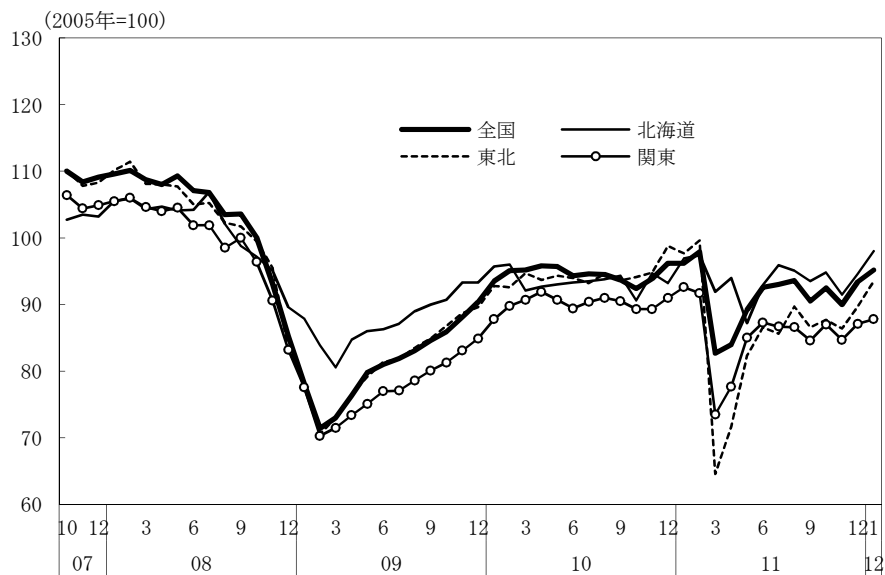

(参考4) 地域経済

(1) 鉱工業生産

(備考)

1. 経済産業省「鉱工業指数」、各経済産業局「管内経済動向」等、沖縄県「鉱工業生産動向」により作成。
2. 季節調整済指数(2005年 = 100)。
3. 地域区分は下記「地域区分B」による。
4. 12月の値は全国のみ確報値。他は速報値。

(参考) 地域区分

	地域区分A	地域区分B	地域区分C
北海道	北海道	北海道	北海道
東北	青森、岩手、宮城、秋田、山形、福島、新潟	青森、岩手、宮城、秋田、山形、福島	青森、岩手、宮城、秋田、山形、福島
関東	茨城、栃木、群馬、埼玉、千葉、東京、神奈川、山梨、長野	新潟、茨城、栃木、群馬、埼玉、千葉、東京、神奈川、山梨、長野、静岡	茨城、栃木、群馬、埼玉、千葉、東京、神奈川、山梨、長野
中部	-	富山、石川、岐阜、愛知、三重	-
東海	静岡、岐阜、愛知、三重	-	静岡、岐阜、愛知、三重
北陸	富山、石川、福井	-	新潟、富山、石川、福井
近畿	滋賀、京都、大阪、兵庫、奈良、和歌山	福井、滋賀、京都、大阪、兵庫、奈良、和歌山	滋賀、京都、大阪、兵庫、奈良、和歌山
中国	鳥取、島根、岡山、広島、山口	鳥取、島根、岡山、広島、山口	鳥取、島根、岡山、広島、山口
四国	徳島、香川、愛媛、高知	徳島、香川、愛媛、高知	徳島、香川、愛媛、高知
九州	福岡、佐賀、長崎、熊本、大分、宮崎、鹿児島	福岡、佐賀、長崎、熊本、大分、宮崎、鹿児島	福岡、佐賀、長崎、熊本、大分、宮崎、鹿児島
沖縄	沖縄	沖縄	沖縄

(2) 完全失業率

- (備考)
1. 総務省「労働力調査」により作成。
 2. 地域区分は前頁「地域区分C」による。
 3. データは原数値。
 4. 東北の11年I～III期の数字は公表されていない。
なお、東北の11年IV期は4.5%。

(3) 有効求人倍率

- (備考)
1. 厚生労働省「一般職業紹介状況」により作成。
 2. 地域区分は前頁「地域区分A」による。
 3. 季節調整済（X-12-ARIMA）。
 4. すべての地域でパートタイムを含む。