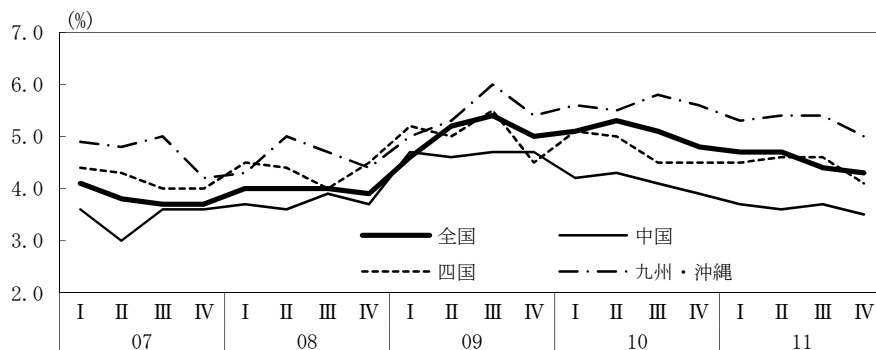

(参考4) 地域経済

(1) 鉱工業生産

(備考)

1. 経済産業省「鉱工業指数」、各経済産業局「管内経済動向」等、沖縄県「鉱工業生産動向」により作成。
2. 季節調整済指数(2005年 = 100)。
3. 地域区分は下記「地域区分B」による。
4. 12月の値は全国のみ確報値。他は速報値。

(参考) 地域区分

	地域区分A	地域区分B	地域区分C
北海道	北海道	北海道	北海道
東北	青森、岩手、宮城、秋田、山形、福島、新潟	青森、岩手、宮城、秋田、山形、福島	青森、岩手、宮城、秋田、山形、福島
関東	茨城、栃木、群馬、埼玉、千葉、東京、神奈川、山梨、長野	新潟、茨城、栃木、群馬、埼玉、千葉、東京、神奈川、山梨、長野、静岡	茨城、栃木、群馬、埼玉、千葉、東京、神奈川、山梨、長野
中部	-	富山、石川、岐阜、愛知、三重	-
東海	静岡、岐阜、愛知、三重	-	静岡、岐阜、愛知、三重
北陸	富山、石川、福井	-	新潟、富山、石川、福井
近畿	滋賀、京都、大阪、兵庫、奈良、和歌山	福井、滋賀、京都、大阪、兵庫、奈良、和歌山	滋賀、京都、大阪、兵庫、奈良、和歌山
中国	鳥取、島根、岡山、広島、山口	鳥取、島根、岡山、広島、山口	鳥取、島根、岡山、広島、山口
四国	徳島、香川、愛媛、高知	徳島、香川、愛媛、高知	徳島、香川、愛媛、高知
九州	福岡、佐賀、長崎、熊本、大分、宮崎、鹿児島	福岡、佐賀、長崎、熊本、大分、宮崎、鹿児島	福岡、佐賀、長崎、熊本、大分、宮崎、鹿児島
沖縄	沖縄	沖縄	沖縄

(2) 完全失業率

- (備考)
1. 総務省「労働力調査」により作成。
 2. 地域区分は前頁「地域区分C」による。
 3. データは原数値。
 4. 東北の11年I～III期の数字は公表されていない。
なお、東北の11年IV期は4.5%。

(3) 有効求人倍率

- (備考)
1. 厚生労働省「一般職業紹介状況」により作成。
 2. 地域区分は前頁「地域区分A」による。
 3. 季節調整済（X-12-ARIMA）。
 4. すべての地域でパートタイムを含む。