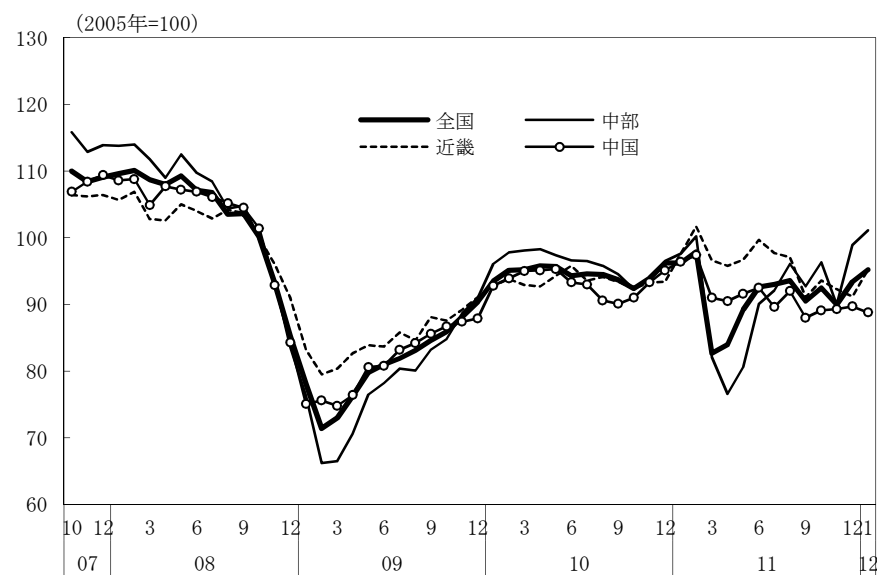

(参考4) 地域経済

(1) 鉱工業生産

(備考)

1. 経済産業省「鉱工業指数」、各経済産業局「管内経済動向」等、沖縄県「鉱工業生産動向」により作成。
2. 季節調整済指数(2005年 = 100)。
3. 地域区分は下記「地域区分B」による。
4. 12月の値は全国のみ確報値。他は速報値。

(参考) 地域区分

	地域区分A	地域区分B	地域区分C
北海道	北海道	北海道	北海道
東北	青森、岩手、宮城、秋田、山形、福島、新潟	青森、岩手、宮城、秋田、山形、福島	青森、岩手、宮城、秋田、山形、福島
関東	茨城、栃木、群馬、埼玉、千葉、東京、神奈川、山梨、長野	新潟、茨城、栃木、群馬、埼玉、千葉、東京、神奈川、山梨、長野、静岡	茨城、栃木、群馬、埼玉、千葉、東京、神奈川、山梨、長野
中部	-	富山、石川、岐阜、愛知、三重	-
東海	静岡、岐阜、愛知、三重	-	静岡、岐阜、愛知、三重
北陸	富山、石川、福井	-	新潟、富山、石川、福井
近畿	滋賀、京都、大阪、兵庫、奈良、和歌山	福井、滋賀、京都、大阪、兵庫、奈良、和歌山	滋賀、京都、大阪、兵庫、奈良、和歌山
中国	鳥取、島根、岡山、広島、山口	鳥取、島根、岡山、広島、山口	鳥取、島根、岡山、広島、山口
四国	徳島、香川、愛媛、高知	徳島、香川、愛媛、高知	徳島、香川、愛媛、高知
九州	福岡、佐賀、長崎、熊本、大分、宮崎、鹿児島	福岡、佐賀、長崎、熊本、大分、宮崎、鹿児島	福岡、佐賀、長崎、熊本、大分、宮崎、鹿児島
沖縄	沖縄	沖縄	沖縄

(2) 完全失業率

- (備考)
1. 総務省「労働力調査」により作成。
 2. 地域区分は前頁「地域区分C」による。
 3. データは原数値。
 4. 東北の11年I～III期の数字は公表されていない。
なお、東北の11年IV期は4.5%。

(3) 有効求人倍率

- (備考)
1. 厚生労働省「一般職業紹介状況」により作成。
 2. 地域区分は前頁「地域区分A」による。
 3. 季節調整済（X-12-ARIMA）。
 4. すべての地域でパートタイムを含む。