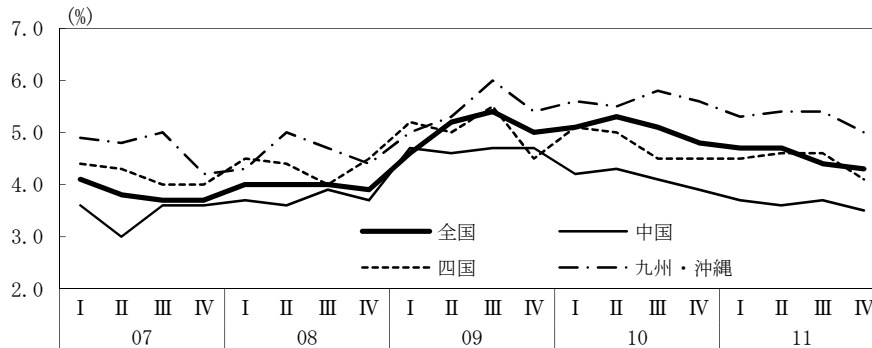

(参考4) 地域経済

(1) 鉱工業生産

(備考)

1. 経済産業省「鉱工業指数」、各経済産業局「管内経済動向」等、沖縄県「鉱工業生産動向」により作成。
2. 季節調整済指数(2005年 = 100)。
3. 地域区分は下記「地域区分B」による。
4. 12月の値は全国のみ確報値。他は速報値。

(参考) 地域区分

	地域区分A	地域区分B	地域区分C
北海道	北海道	北海道	北海道
東北	青森、岩手、宮城、秋田、山形、福島、新潟	青森、岩手、宮城、秋田、山形、福島	青森、岩手、宮城、秋田、山形、福島
関東	茨城、栃木、群馬、埼玉、千葉、東京、神奈川、山梨、長野	新潟、茨城、栃木、群馬、埼玉、千葉、東京、神奈川、山梨、長野、静岡	茨城、栃木、群馬、埼玉、千葉、東京、神奈川、山梨、長野
中部	-	富山、石川、岐阜、愛知、三重	-
東海	静岡、岐阜、愛知、三重	-	静岡、岐阜、愛知、三重
北陸	富山、石川、福井	-	新潟、富山、石川、福井
近畿	滋賀、京都、大阪、兵庫、奈良、和歌山	福井、滋賀、京都、大阪、兵庫、奈良、和歌山	滋賀、京都、大阪、兵庫、奈良、和歌山
中国	鳥取、島根、岡山、広島、山口	鳥取、島根、岡山、広島、山口	鳥取、島根、岡山、広島、山口
四国	徳島、香川、愛媛、高知	徳島、香川、愛媛、高知	徳島、香川、愛媛、高知
九州	福岡、佐賀、長崎、熊本、大分、宮崎、鹿児島	福岡、佐賀、長崎、熊本、大分、宮崎、鹿児島	福岡、佐賀、長崎、熊本、大分、宮崎、鹿児島
沖縄	沖縄	沖縄	沖縄

(2) 完全失業率

- (備考)
1. 総務省「労働力調査」により作成。
 2. 地域区分は前頁「地域区分C」による。
 3. データは原数値。
 4. 東北の11年I～III期の数字は公表されていない。
なお、東北の11年IV期は4.5%。

(3) 有効求人倍率

- (備考)
1. 厚生労働省「一般職業紹介状況」により作成。
 2. 地域区分は前頁「地域区分A」による。
 3. 季節調整済（X-12-ARIMA）。
 4. すべての地域でパートタイムを含む。