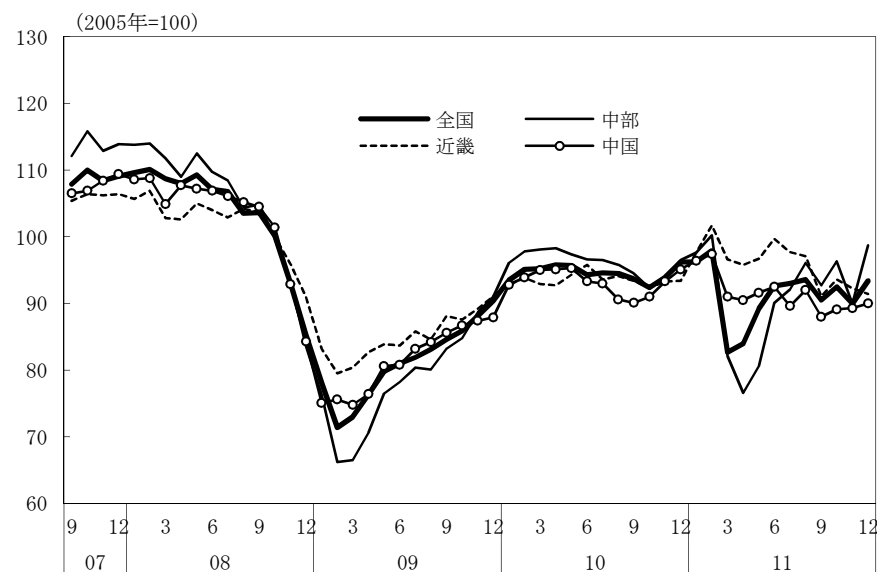

(参考4) 地域経済

(1) 鉱工業生産

(備考)

1. 経済産業省「鉱工業指数」、各経済産業局「管内経済動向」等、沖縄県「鉱工業生産動向」により作成。
2. 季節調整済指数(2005年 = 100)。
3. 地域区分は下記「地域区分B」による。
4. 12月の値は全国のみ確報値。他は速報値。

(参考) 地域区分

	地域区分A	地域区分B	地域区分C
北海道	北海道	北海道	北海道
東北	青森、岩手、宮城、秋田、山形、福島、新潟	青森、岩手、宮城、秋田、山形、福島	青森、岩手、宮城、秋田、山形、福島
関東	茨城、栃木、群馬、埼玉、千葉、東京、神奈川、山梨、長野	新潟、茨城、栃木、群馬、埼玉、千葉、東京、神奈川、山梨、長野、静岡	茨城、栃木、群馬、埼玉、千葉、東京、神奈川、山梨、長野
中部	-	富山、石川、岐阜、愛知、三重	-
東海	静岡、岐阜、愛知、三重	-	静岡、岐阜、愛知、三重
北陸	富山、石川、福井	-	新潟、富山、石川、福井
近畿	滋賀、京都、大阪、兵庫、奈良、和歌山	福井、滋賀、京都、大阪、兵庫、奈良、和歌山	滋賀、京都、大阪、兵庫、奈良、和歌山
中国	鳥取、島根、岡山、広島、山口	鳥取、島根、岡山、広島、山口	鳥取、島根、岡山、広島、山口
四国	徳島、香川、愛媛、高知	徳島、香川、愛媛、高知	徳島、香川、愛媛、高知
九州	福岡、佐賀、長崎、熊本、大分、宮崎、鹿児島	福岡、佐賀、長崎、熊本、大分、宮崎、鹿児島	福岡、佐賀、長崎、熊本、大分、宮崎、鹿児島
沖縄	沖縄	沖縄	沖縄

(2) 完全失業率

- (備考)
1. 総務省「労働力調査」により作成。
 2. 地域区分は前頁「地域区分C」による。
 3. データは原数値。
 4. 東北の11年I～III期の数字は公表されていない。
なお、東北の11年IV期は4.5%。

(3) 有効求人倍率

- (備考)
1. 厚生労働省「一般職業紹介状況」により作成。
 2. 地域区分は前頁「地域区分A」による。
 3. 季節調整済（X-12-ARIMA）。
 4. すべての地域でパートタイムを含む。