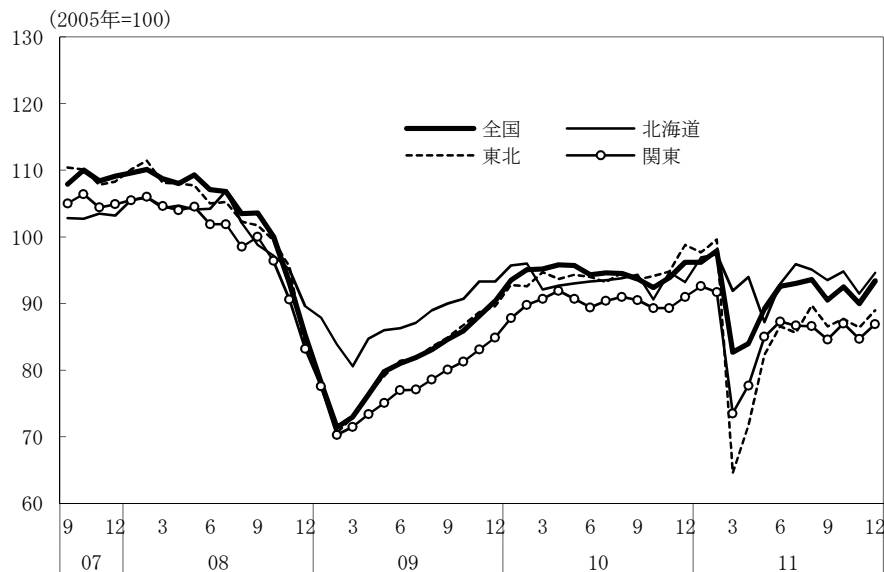

(参考4) 地域経済

(1) 鉱工業生産

(備考)

1. 経済産業省「鉱工業指数」、各経済産業局「管内経済動向」等、沖縄県「鉱工業生産動向」により作成。
2. 季節調整済指数(2005年 = 100)。
3. 地域区分は下記「地域区分B」による。
4. 12月の値は全国のみ確報値。他は速報値。

(参考) 地域区分

	地域区分A	地域区分B	地域区分C
北海道	北海道	北海道	北海道
東北	青森、岩手、宮城、秋田、山形、福島、新潟	青森、岩手、宮城、秋田、山形、福島	青森、岩手、宮城、秋田、山形、福島
関東	茨城、栃木、群馬、埼玉、千葉、東京、神奈川、山梨、長野	新潟、茨城、栃木、群馬、埼玉、千葉、東京、神奈川、山梨、長野、静岡	茨城、栃木、群馬、埼玉、千葉、東京、神奈川、山梨、長野
中部	-	富山、石川、岐阜、愛知、三重	-
東海	静岡、岐阜、愛知、三重	-	静岡、岐阜、愛知、三重
北陸	富山、石川、福井	-	新潟、富山、石川、福井
近畿	滋賀、京都、大阪、兵庫、奈良、和歌山	福井、滋賀、京都、大阪、兵庫、奈良、和歌山	滋賀、京都、大阪、兵庫、奈良、和歌山
中国	鳥取、島根、岡山、広島、山口	鳥取、島根、岡山、広島、山口	鳥取、島根、岡山、広島、山口
四国	徳島、香川、愛媛、高知	徳島、香川、愛媛、高知	徳島、香川、愛媛、高知
九州	福岡、佐賀、長崎、熊本、大分、宮崎、鹿児島	福岡、佐賀、長崎、熊本、大分、宮崎、鹿児島	福岡、佐賀、長崎、熊本、大分、宮崎、鹿児島
沖縄	沖縄	沖縄	沖縄

(2) 完全失業率

- (備考)
1. 総務省「労働力調査」により作成。
 2. 地域区分は前頁「地域区分C」による。
 3. データは原数値。
 4. 東北の11年I～III期の数字は公表されていない。
なお、東北の11年IV期は4.5%。

(3) 有効求人倍率

- (備考)
1. 厚生労働省「一般職業紹介状況」により作成。
 2. 地域区分は前頁「地域区分A」による。
 3. 季節調整済（X-12-ARIMA）。
 4. すべての地域でパートタイムを含む。