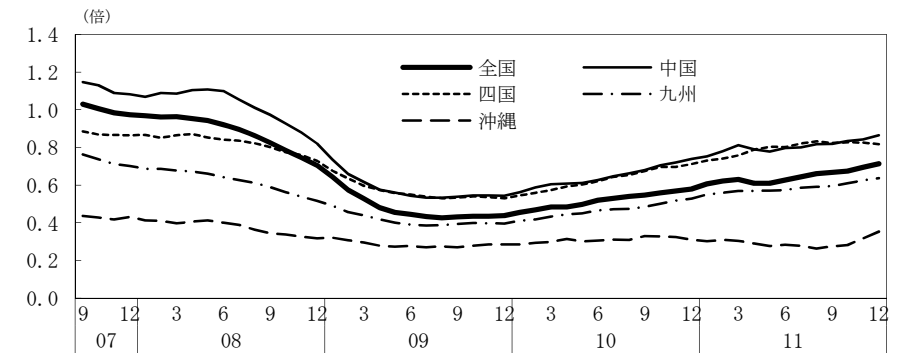

(参考4) 地域経済

(1) 鉱工業生産

(備考)

1. 経済産業省「鉱工業指数」、各経済産業局「管内経済動向」等、沖縄県「鉱工業生産動向」により作成。
2. 季節調整済指数(2005年 = 100)。
3. 地域区分は下記「地域区分B」による。
4. 12月の値は全国のみ確報値。他は速報値。

(参考) 地域区分

	地域区分A	地域区分B	地域区分C
北海道	北海道	北海道	北海道
東北	青森、岩手、宮城、秋田、山形、福島、新潟	青森、岩手、宮城、秋田、山形、福島	青森、岩手、宮城、秋田、山形、福島
関東	茨城、栃木、群馬、埼玉、千葉、東京、神奈川、山梨、長野	新潟、茨城、栃木、群馬、埼玉、千葉、東京、神奈川、山梨、長野、静岡	茨城、栃木、群馬、埼玉、千葉、東京、神奈川、山梨、長野
中部	-	富山、石川、岐阜、愛知、三重	-
東海	静岡、岐阜、愛知、三重	-	静岡、岐阜、愛知、三重
北陸	富山、石川、福井	-	新潟、富山、石川、福井
近畿	滋賀、京都、大阪、兵庫、奈良、和歌山	福井、滋賀、京都、大阪、兵庫、奈良、和歌山	滋賀、京都、大阪、兵庫、奈良、和歌山
中国	鳥取、島根、岡山、広島、山口	鳥取、島根、岡山、広島、山口	鳥取、島根、岡山、広島、山口
四国	徳島、香川、愛媛、高知	徳島、香川、愛媛、高知	徳島、香川、愛媛、高知
九州	福岡、佐賀、長崎、熊本、大分、宮崎、鹿児島	福岡、佐賀、長崎、熊本、大分、宮崎、鹿児島	福岡、佐賀、長崎、熊本、大分、宮崎、鹿児島
沖縄	沖縄	沖縄	沖縄

(2) 完全失業率

- (備考)
1. 総務省「労働力調査」により作成。
 2. 地域区分は前頁「地域区分C」による。
 3. データは原数値。
 4. 東北の11年I～III期の数字は公表されていない。
なお、東北の11年IV期は4.5%。

(3) 有効求人倍率

- (備考)
1. 厚生労働省「一般職業紹介状況」により作成。
 2. 地域区分は前頁「地域区分A」による。
 3. 季節調整済（X-12-ARIMA）。
 4. すべての地域でパートタイムを含む。