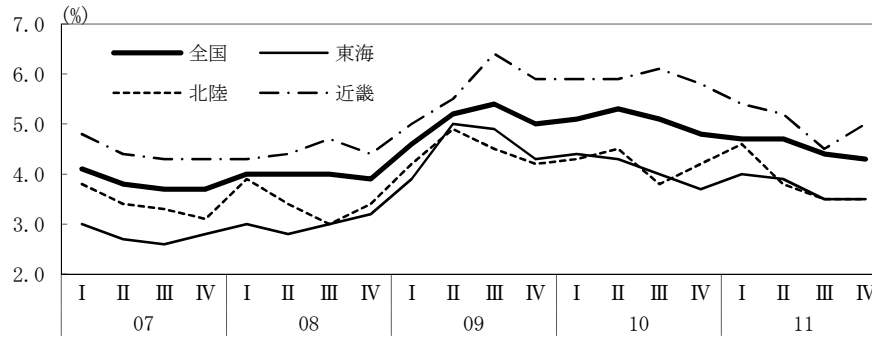

(参考4) 地域経済

(1) 鉱工業生産

(備考)

1. 経済産業省「鉱工業指数」、各経済産業局「管内経済動向」等、沖縄県「鉱工業生産動向」により作成。
2. 季節調整済指数(2005年 = 100)。
3. 地域区分は下記「地域区分B」による。
4. 12月の値は全国のみ確報値。他は速報値。

(参考) 地域区分

	地域区分A	地域区分B	地域区分C
北海道	北海道	北海道	北海道
東北	青森、岩手、宮城、秋田、山形、福島、新潟	青森、岩手、宮城、秋田、山形、福島	青森、岩手、宮城、秋田、山形、福島
関東	茨城、栃木、群馬、埼玉、千葉、東京、神奈川、山梨、長野	新潟、茨城、栃木、群馬、埼玉、千葉、東京、神奈川、山梨、長野、静岡	茨城、栃木、群馬、埼玉、千葉、東京、神奈川、山梨、長野
中部	-	富山、石川、岐阜、愛知、三重	-
東海	静岡、岐阜、愛知、三重	-	静岡、岐阜、愛知、三重
北陸	富山、石川、福井	-	新潟、富山、石川、福井
近畿	滋賀、京都、大阪、兵庫、奈良、和歌山	福井、滋賀、京都、大阪、兵庫、奈良、和歌山	滋賀、京都、大阪、兵庫、奈良、和歌山
中国	鳥取、島根、岡山、広島、山口	鳥取、島根、岡山、広島、山口	鳥取、島根、岡山、広島、山口
四国	徳島、香川、愛媛、高知	徳島、香川、愛媛、高知	徳島、香川、愛媛、高知
九州	福岡、佐賀、長崎、熊本、大分、宮崎、鹿児島	福岡、佐賀、長崎、熊本、大分、宮崎、鹿児島	福岡、佐賀、長崎、熊本、大分、宮崎、鹿児島
沖縄	沖縄	沖縄	沖縄

(2) 完全失業率

- (備考)
1. 総務省「労働力調査」により作成。
 2. 地域区分は前頁「地域区分C」による。
 3. データは原数値。
 4. 東北の11年I～III期の数字は公表されていない。
なお、東北の11年IV期は4.5%。

(3) 有効求人倍率

- (備考)
1. 厚生労働省「一般職業紹介状況」により作成。
 2. 地域区分は前頁「地域区分A」による。
 3. 季節調整済（X-12-ARIMA）。
 4. すべての地域でパートタイムを含む。