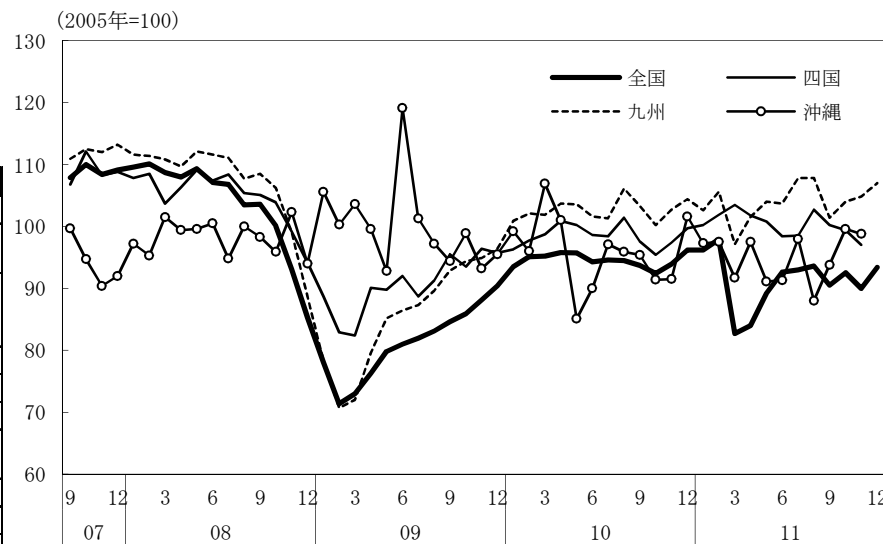

(参考4) 地域経済

(1) 鉱工業生産

(備考)

1. 経済産業省「鉱工業指数」、各経済産業局「管内経済動向」等、沖縄県「鉱工業生産動向」により作成。
2. 季節調整済指数(2005年 = 100)。
3. 地域区分は下記「地域区分B」による。
4. 12月の値は全国のみ確報値。他は速報値。

(参考) 地域区分

	地域区分A	地域区分B	地域区分C
北海道	北海道	北海道	北海道
東北	青森、岩手、宮城、秋田、山形、福島、新潟	青森、岩手、宮城、秋田、山形、福島	青森、岩手、宮城、秋田、山形、福島
関東	茨城、栃木、群馬、埼玉、千葉、東京、神奈川、山梨、長野	新潟、茨城、栃木、群馬、埼玉、千葉、東京、神奈川、山梨、長野、静岡	茨城、栃木、群馬、埼玉、千葉、東京、神奈川、山梨、長野
中部	-	富山、石川、岐阜、愛知、三重	-
東海	静岡、岐阜、愛知、三重	-	静岡、岐阜、愛知、三重
北陸	富山、石川、福井	-	新潟、富山、石川、福井
近畿	滋賀、京都、大阪、兵庫、奈良、和歌山	福井、滋賀、京都、大阪、兵庫、奈良、和歌山	滋賀、京都、大阪、兵庫、奈良、和歌山
中国	鳥取、島根、岡山、広島、山口	鳥取、島根、岡山、広島、山口	鳥取、島根、岡山、広島、山口
四国	徳島、香川、愛媛、高知	徳島、香川、愛媛、高知	徳島、香川、愛媛、高知
九州	福岡、佐賀、長崎、熊本、大分、宮崎、鹿児島	福岡、佐賀、長崎、熊本、大分、宮崎、鹿児島	福岡、佐賀、長崎、熊本、大分、宮崎、鹿児島
沖縄	沖縄	沖縄	沖縄

(2) 完全失業率

- (備考)
1. 総務省「労働力調査」により作成。
 2. 地域区分は前頁「地域区分C」による。
 3. データは原数値。
 4. 東北の11年I～III期の数字は公表されていない。
なお、東北の11年IV期は4.5%。

(3) 有効求人倍率

- (備考)
1. 厚生労働省「一般職業紹介状況」により作成。
 2. 地域区分は前頁「地域区分A」による。
 3. 季節調整済（X-12-ARIMA）。
 4. すべての地域でパートタイムを含む。