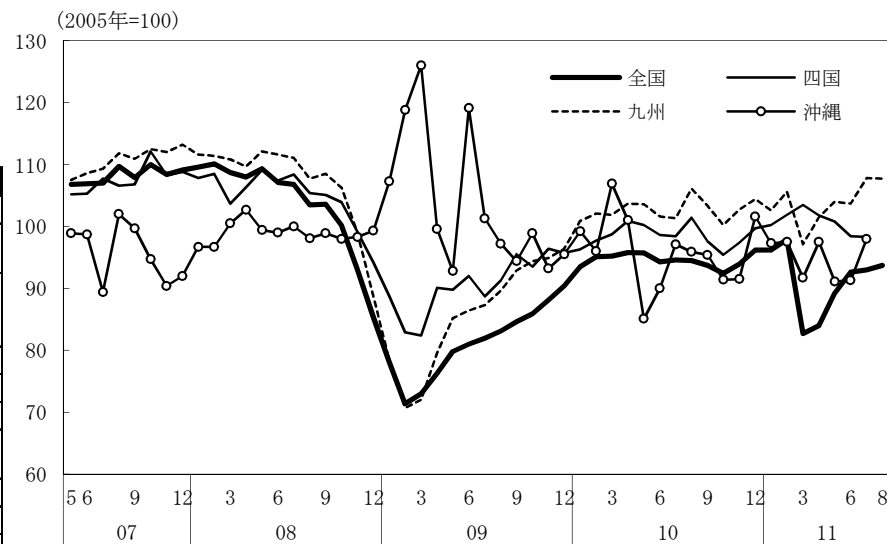

(参考4) 地域経済

(1) 鉱工業生産

(備考)

1. 経済産業省「鉱工業指数」、各経済産業局「管内経済動向」等、沖縄県「鉱工業生産動向」により作成。
2. 季節調整済指数(2005年 = 100)。
3. 地域区分は下記「地域区分B」による。
4. 8月の値はすべて速報値。

(参考) 地域区分

	地域区分A	地域区分B	地域区分C
北海道	北海道	北海道	北海道
東北	青森、岩手、宮城、秋田、山形、福島、新潟	青森、岩手、宮城、秋田、山形、福島	青森、岩手、宮城、秋田、山形、福島
関東	茨城、栃木、群馬、埼玉、千葉、東京、神奈川、山梨、長野	新潟、茨城、栃木、群馬、埼玉、千葉、東京、神奈川、山梨、長野、静岡	茨城、栃木、群馬、埼玉、千葉、東京、神奈川、山梨、長野
中部	-	富山、石川、岐阜、愛知、三重	-
東海	静岡、岐阜、愛知、三重	-	静岡、岐阜、愛知、三重
北陸	富山、石川、福井	-	新潟、富山、石川、福井
近畿	滋賀、京都、大阪、兵庫、奈良、和歌山	福井、滋賀、京都、大阪、兵庫、奈良、和歌山	滋賀、京都、大阪、兵庫、奈良、和歌山
中国	鳥取、島根、岡山、広島、山口	鳥取、島根、岡山、広島、山口	鳥取、島根、岡山、広島、山口
四国	徳島、香川、愛媛、高知	徳島、香川、愛媛、高知	徳島、香川、愛媛、高知
九州	福岡、佐賀、長崎、熊本、大分、宮崎、鹿児島	福岡、佐賀、長崎、熊本、大分、宮崎、鹿児島	福岡、佐賀、長崎、熊本、大分、宮崎、鹿児島
沖縄	沖縄	沖縄	沖縄

(2) 完全失業率

- (備考) 1. 総務省「労働力調査」により作成。
 2. 地域区分は前頁「地域区分C」による。
 3. データは原数値。
 4. 東北の11年1-3月期以降の数字は公表されていない。

(3) 有効求人倍率

- (備考) 1. 厚生労働省「一般職業紹介状況」により作成。
 2. 地域区分は前頁「地域区分A」による。
 3. 季節調整済 (X-12-ARIMA)。
 4. すべての地域でパートタイムを含む。