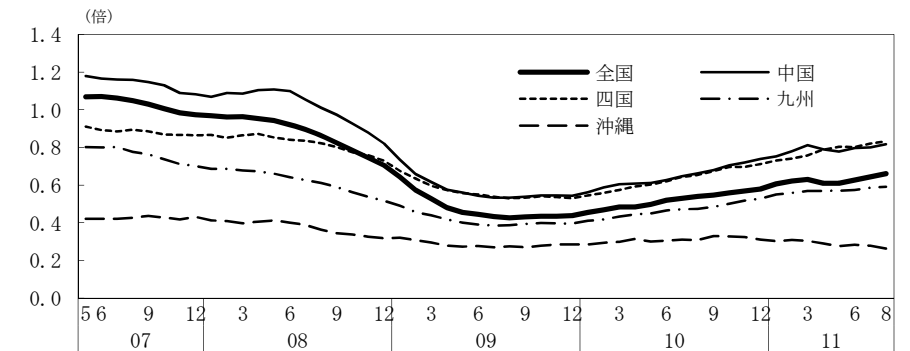

(参考4) 地域経済

(1) 鉱工業生産

(備考)

1. 経済産業省「鉱工業指数」、各経済産業局「管内経済動向」等、沖縄県「鉱工業生産動向」により作成。
2. 季節調整済指数(2005年 = 100)。
3. 地域区分は下記「地域区分B」による。
4. 8月の値はすべて速報値。

(参考) 地域区分

	地域区分A	地域区分B	地域区分C
北海道	北海道	北海道	北海道
東北	青森、岩手、宮城、秋田、山形、福島、新潟	青森、岩手、宮城、秋田、山形、福島	青森、岩手、宮城、秋田、山形、福島
関東	茨城、栃木、群馬、埼玉、千葉、東京、神奈川、山梨、長野	新潟、茨城、栃木、群馬、埼玉、千葉、東京、神奈川、山梨、長野、静岡	茨城、栃木、群馬、埼玉、千葉、東京、神奈川、山梨、長野
中部	-	富山、石川、岐阜、愛知、三重	-
東海	静岡、岐阜、愛知、三重	-	静岡、岐阜、愛知、三重
北陸	富山、石川、福井	-	新潟、富山、石川、福井
近畿	滋賀、京都、大阪、兵庫、奈良、和歌山	福井、滋賀、京都、大阪、兵庫、奈良、和歌山	滋賀、京都、大阪、兵庫、奈良、和歌山
中国	鳥取、島根、岡山、広島、山口	鳥取、島根、岡山、広島、山口	鳥取、島根、岡山、広島、山口
四国	徳島、香川、愛媛、高知	徳島、香川、愛媛、高知	徳島、香川、愛媛、高知
九州	福岡、佐賀、長崎、熊本、大分、宮崎、鹿児島	福岡、佐賀、長崎、熊本、大分、宮崎、鹿児島	福岡、佐賀、長崎、熊本、大分、宮崎、鹿児島
沖縄	沖縄	沖縄	沖縄

(2) 完全失業率

- (備考) 1. 総務省「労働力調査」により作成。
 2. 地域区分は前頁「地域区分C」による。
 3. データは原数値。
 4. 東北の11年1-3月期以降の数字は公表されていない。

(3) 有効求人倍率

- (備考) 1. 厚生労働省「一般職業紹介状況」により作成。
 2. 地域区分は前頁「地域区分A」による。
 3. 季節調整済 (X-12-ARIMA)。
 4. すべての地域でパートタイムを含む。