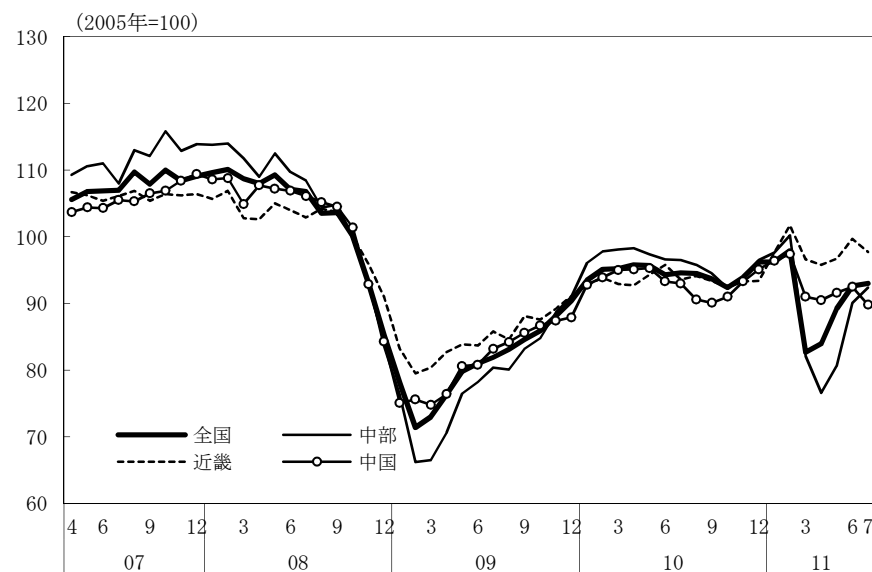

(参考4) 地域経済

(1) 鉱工業生産

(備考)

1. 経済産業省「鉱工業指数」、各経済産業局「管内経済動向」等、沖縄県「鉱工業生産動向」により作成。
2. 季節調整済指数(2005年 = 100)。
3. 地域区分は下記「地域区分B」による。
4. 7月の値は速報値。全国は確報値。

(参考) 地域区分

	地域区分A	地域区分B	地域区分C
北海道	北海道	北海道	北海道
東北	青森、岩手、宮城、秋田、山形、福島、新潟	青森、岩手、宮城、秋田、山形、福島	青森、岩手、宮城、秋田、山形、福島
関東	茨城、栃木、群馬、埼玉、千葉、東京、神奈川、山梨、長野	新潟、茨城、栃木、群馬、埼玉、千葉、東京、神奈川、山梨、長野、静岡	茨城、栃木、群馬、埼玉、千葉、東京、神奈川、山梨、長野
中部	-	富山、石川、岐阜、愛知、三重	-
東海	静岡、岐阜、愛知、三重	-	静岡、岐阜、愛知、三重
北陸	富山、石川、福井	-	新潟、富山、石川、福井
近畿	滋賀、京都、大阪、兵庫、奈良、和歌山	福井、滋賀、京都、大阪、兵庫、奈良、和歌山	滋賀、京都、大阪、兵庫、奈良、和歌山
中国	鳥取、島根、岡山、広島、山口	鳥取、島根、岡山、広島、山口	鳥取、島根、岡山、広島、山口
四国	徳島、香川、愛媛、高知	徳島、香川、愛媛、高知	徳島、香川、愛媛、高知
九州	福岡、佐賀、長崎、熊本、大分、宮崎、鹿児島	福岡、佐賀、長崎、熊本、大分、宮崎、鹿児島	福岡、佐賀、長崎、熊本、大分、宮崎、鹿児島
沖縄	沖縄	沖縄	沖縄

(2) 完全失業率

- (備考)
1. 総務省「労働力調査」により作成。
 2. 地域区分は前頁「地域区分C」による。
 3. データは原数値。
 4. 東北の11年1～3月期以降の数字は公表されていない。

(3) 有効求人倍率

- (備考)
1. 厚生労働省「一般職業紹介状況」により作成。
 2. 地域区分は前頁「地域区分A」による。
 3. 季節調整済（X-12-ARIMA）。
 4. すべての地域でパートタイムを含む。