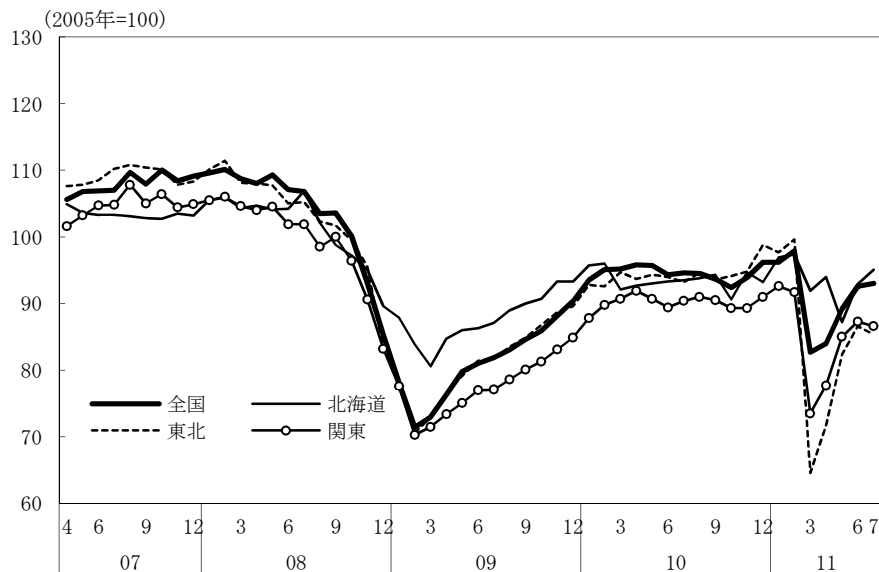

(参考4) 地域経済

(1) 鉱工業生産

(備考)

1. 経済産業省「鉱工業指数」、各経済産業局「管内経済動向」等、沖縄県「鉱工業生産動向」により作成。
2. 季節調整済指数(2005年 = 100)。
3. 地域区分は下記「地域区分B」による。
4. 7月の値は速報値。全国は確報値。

(参考) 地域区分

	地域区分A	地域区分B	地域区分C
北海道	北海道	北海道	北海道
東北	青森、岩手、宮城、秋田、山形、福島、新潟	青森、岩手、宮城、秋田、山形、福島	青森、岩手、宮城、秋田、山形、福島
関東	茨城、栃木、群馬、埼玉、千葉、東京、神奈川、山梨、長野	新潟、茨城、栃木、群馬、埼玉、千葉、東京、神奈川、山梨、長野、静岡	茨城、栃木、群馬、埼玉、千葉、東京、神奈川、山梨、長野
中部	-	富山、石川、岐阜、愛知、三重	-
東海	静岡、岐阜、愛知、三重	-	静岡、岐阜、愛知、三重
北陸	富山、石川、福井	-	新潟、富山、石川、福井
近畿	滋賀、京都、大阪、兵庫、奈良、和歌山	福井、滋賀、京都、大阪、兵庫、奈良、和歌山	滋賀、京都、大阪、兵庫、奈良、和歌山
中国	鳥取、島根、岡山、広島、山口	鳥取、島根、岡山、広島、山口	鳥取、島根、岡山、広島、山口
四国	徳島、香川、愛媛、高知	徳島、香川、愛媛、高知	徳島、香川、愛媛、高知
九州	福岡、佐賀、長崎、熊本、大分、宮崎、鹿児島	福岡、佐賀、長崎、熊本、大分、宮崎、鹿児島	福岡、佐賀、長崎、熊本、大分、宮崎、鹿児島
沖縄	沖縄	沖縄	沖縄

(2) 完全失業率

- (備考)
1. 総務省「労働力調査」により作成。
 2. 地域区分は前頁「地域区分C」による。
 3. データは原数値。
 4. 東北の11年1～3月期以降の数字は公表されていない。

(3) 有効求人倍率

- (備考)
1. 厚生労働省「一般職業紹介状況」により作成。
 2. 地域区分は前頁「地域区分A」による。
 3. 季節調整済（X-12-ARIMA）。
 4. すべての地域でパートタイムを含む。