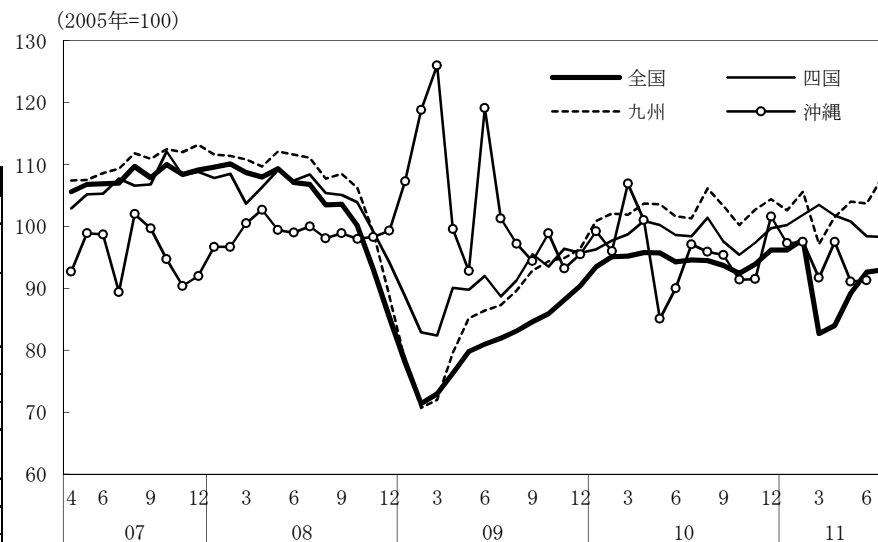

(参考4) 地域経済

(1) 鉱工業生産

(備考)

1. 経済産業省「鉱工業指数」、各経済産業局「管内経済動向」等、沖縄県「鉱工業生産動向」により作成。
2. 季節調整済指数(2005年 = 100)。
3. 地域区分は下記「地域区分B」による。
4. 7月の値は速報値。全国は確報値。

(参考) 地域区分

	地域区分A	地域区分B	地域区分C
北海道	北海道	北海道	北海道
東北	青森、岩手、宮城、秋田、山形、福島、新潟	青森、岩手、宮城、秋田、山形、福島	青森、岩手、宮城、秋田、山形、福島
関東	茨城、栃木、群馬、埼玉、千葉、東京、神奈川、山梨、長野	新潟、茨城、栃木、群馬、埼玉、千葉、東京、神奈川、山梨、長野、静岡	茨城、栃木、群馬、埼玉、千葉、東京、神奈川、山梨、長野
中部	-	富山、石川、岐阜、愛知、三重	-
東海	静岡、岐阜、愛知、三重	-	静岡、岐阜、愛知、三重
北陸	富山、石川、福井	-	新潟、富山、石川、福井
近畿	滋賀、京都、大阪、兵庫、奈良、和歌山	福井、滋賀、京都、大阪、兵庫、奈良、和歌山	滋賀、京都、大阪、兵庫、奈良、和歌山
中国	鳥取、島根、岡山、広島、山口	鳥取、島根、岡山、広島、山口	鳥取、島根、岡山、広島、山口
四国	徳島、香川、愛媛、高知	徳島、香川、愛媛、高知	徳島、香川、愛媛、高知
九州	福岡、佐賀、長崎、熊本、大分、宮崎、鹿児島	福岡、佐賀、長崎、熊本、大分、宮崎、鹿児島	福岡、佐賀、長崎、熊本、大分、宮崎、鹿児島
沖縄	沖縄	沖縄	沖縄

(2) 完全失業率

- (備考)
1. 総務省「労働力調査」により作成。
 2. 地域区分は前頁「地域区分C」による。
 3. データは原数値。
 4. 東北の11年1～3月期以降の数字は公表されていない。

(3) 有効求人倍率

- (備考)
1. 厚生労働省「一般職業紹介状況」により作成。
 2. 地域区分は前頁「地域区分A」による。
 3. 季節調整済（X-12-ARIMA）。
 4. すべての地域でパートタイムを含む。