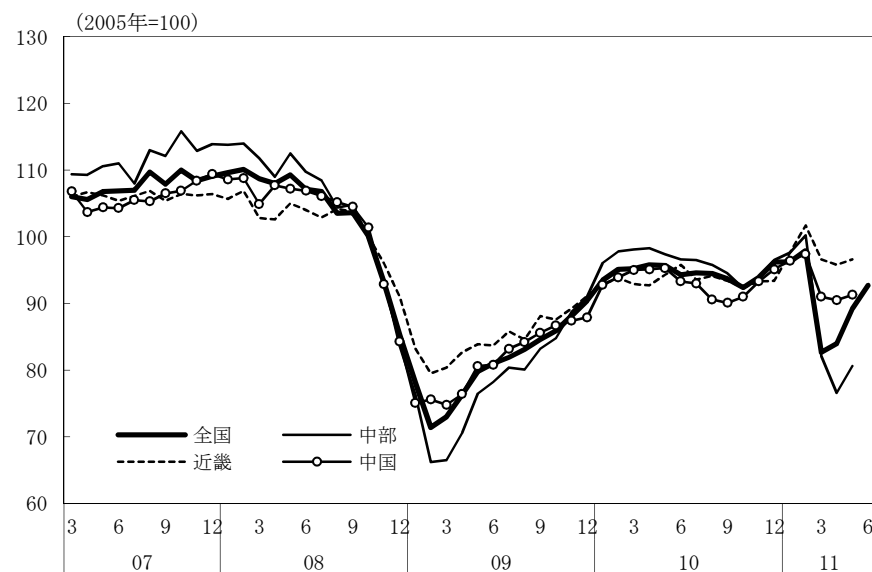

## (参考4) 地域経済

### (1) 鉱工業生産

(備考)

1. 経済産業省「鉱工業指数」、各経済産業局「管内経済動向」等、沖縄県「鉱工業生産動向」により作成。
2. 季節調整済指数(2005年=100)。
3. 地域区分は下記「地域区分B」による。
4. 6月の値はすべて速報値。