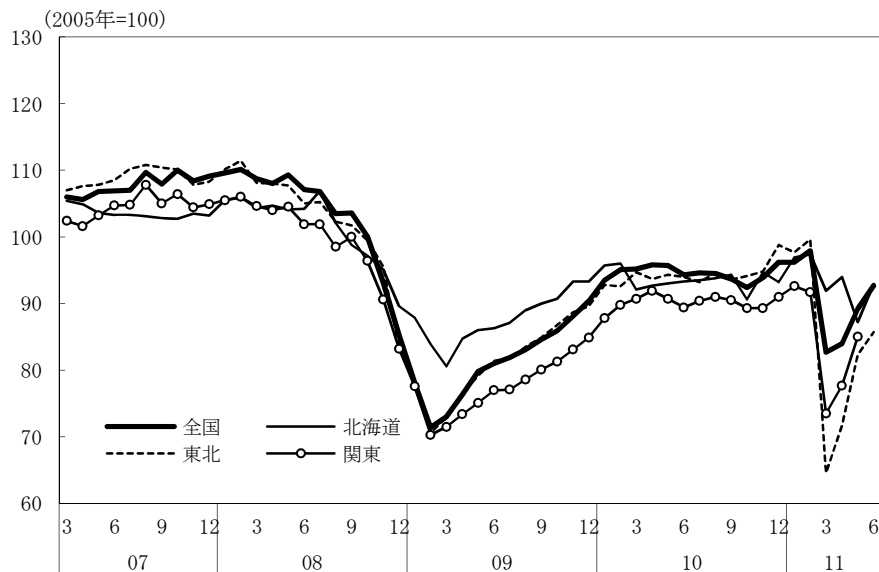

## (参考4) 地域経済

### (1) 鉱工業生産

(備考)

1. 経済産業省「鉱工業指数」、各経済産業局「管内経済動向」等、沖縄県「鉱工業生産動向」により作成。
2. 季節調整済指数(2005年=100)。
3. 地域区分は下記「地域区分B」による。
4. 6月の値はすべて速報値。