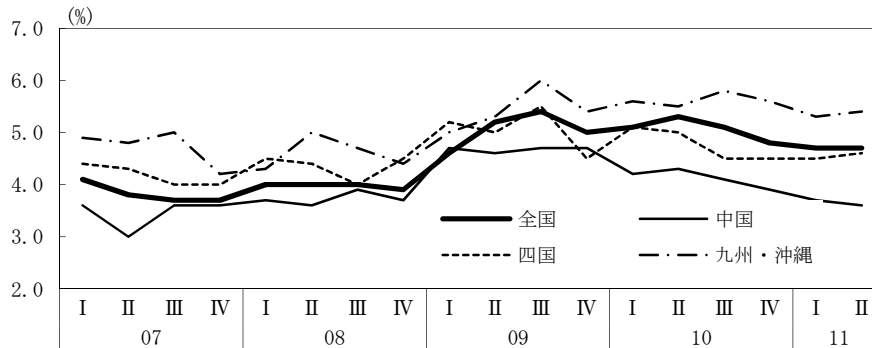

(2) 完全失業率

1. (備考)
1. 総務省「労働力調査」により作成。
  2. 地域区分は前頁「地域区分C」による。
  3. データは原数値。
  4. 東北の10年10-12月期以降の数字は公表されていない。