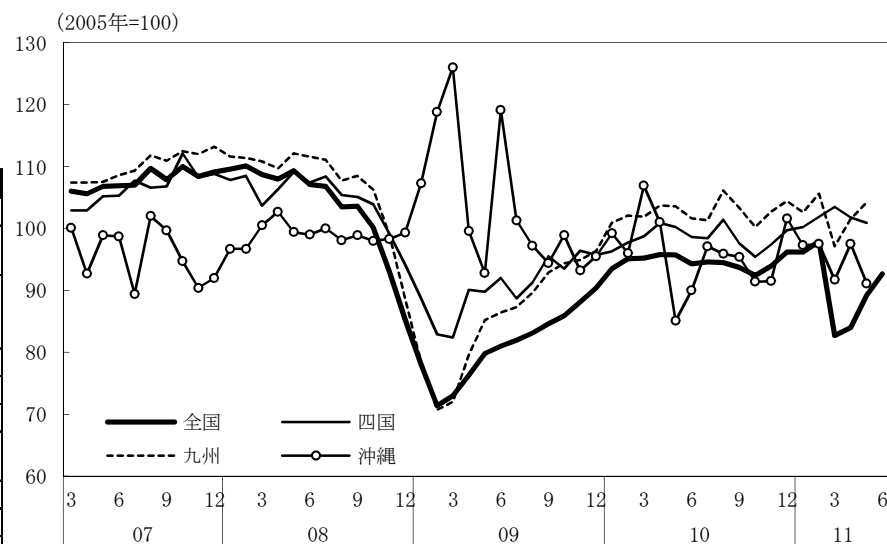

(参考) 地域区分

	地域区分A	地域区分B	地域区分C
北海道	北海道	北海道	北海道
東北	青森、岩手、宮城、秋田、山形、福島、新潟	青森、岩手、宮城、秋田、山形、福島	青森、岩手、宮城、秋田、山形、福島
関東	茨城、栃木、群馬、埼玉、千葉、東京、神奈川、山梨、長野	新潟、茨城、栃木、群馬、埼玉、千葉、東京、神奈川、山梨、長野、静岡	茨城、栃木、群馬、埼玉、千葉、東京、神奈川、山梨、長野
中部	-	富山、石川、岐阜、愛知、三重	-
東海	静岡、岐阜、愛知、三重	-	静岡、岐阜、愛知、三重
北陸	富山、石川、福井	-	新潟、富山、石川、福井
近畿	滋賀、京都、大阪、兵庫、奈良、和歌山	福井、滋賀、京都、大阪、兵庫、奈良、和歌山	滋賀、京都、大阪、兵庫、奈良、和歌山
中国	鳥取、島根、岡山、広島、山口	鳥取、島根、岡山、広島、山口	鳥取、島根、岡山、広島、山口
四国	徳島、香川、愛媛、高知	徳島、香川、愛媛、高知	徳島、香川、愛媛、高知
九州	福岡、佐賀、長崎、熊本、大分、宮崎、鹿児島	福岡、佐賀、長崎、熊本、大分、宮崎、鹿児島	福岡、佐賀、長崎、熊本、大分、宮崎、鹿児島
沖縄	沖縄	沖縄	沖縄