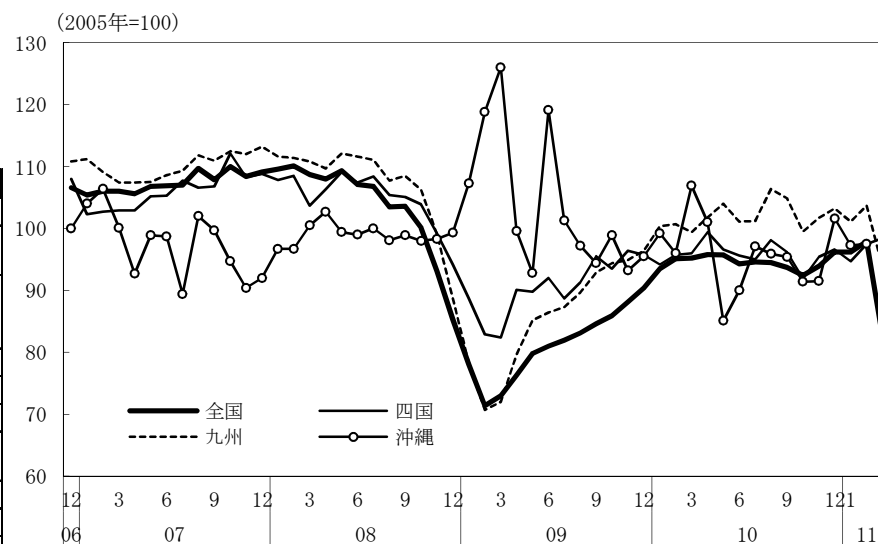

### (1) 鉱工業生産

(備考)

1. 経済産業省「鉱工業指数」、各経済産業局「管内経済動向」等、沖縄県「鉱工業生産動向」により作成。
2. 季節調整済指数(2005年 = 100)。
3. 地域区分は下記「地域区分B」による。
4. 全国、中部は確報値、他は速報値。

(参考) 地域区分

	地域区分A	地域区分B	地域区分C
北海道	北海道	北海道	北海道
東北	青森、岩手、宮城、秋田、山形、福島、新潟	青森、岩手、宮城、秋田、山形、福島	青森、岩手、宮城、秋田、山形、福島
関東	茨城、栃木、群馬、埼玉、千葉、東京、神奈川、山梨、長野	新潟、茨城、栃木、群馬、埼玉、千葉、東京、神奈川、山梨、長野、静岡	茨城、栃木、群馬、埼玉、千葉、東京、神奈川、山梨、長野
中部	-	富山、石川、岐阜、愛知、三重	-
東海	静岡、岐阜、愛知、三重	-	静岡、岐阜、愛知、三重
北陸	富山、石川、福井	-	新潟、富山、石川、福井
近畿	滋賀、京都、大阪、兵庫、奈良、和歌山	福井、滋賀、京都、大阪、兵庫、奈良、和歌山	滋賀、京都、大阪、兵庫、奈良、和歌山
中国	鳥取、島根、岡山、広島、山口	鳥取、島根、岡山、広島、山口	鳥取、島根、岡山、広島、山口
四国	徳島、香川、愛媛、高知	徳島、香川、愛媛、高知	徳島、香川、愛媛、高知
九州	福岡、佐賀、長崎、熊本、大分、宮崎、鹿児島	福岡、佐賀、長崎、熊本、大分、宮崎、鹿児島	福岡、佐賀、長崎、熊本、大分、宮崎、鹿児島
沖縄	沖縄	沖縄	沖縄

## (2) 完全失業率

- (備考)
1. 総務省「労働力調査」により作成。
  2. 地域区分は前頁「地域区分C」による。
  3. データは原数値。
  4. 東北の11年1-3月期の数字は公表されていない。