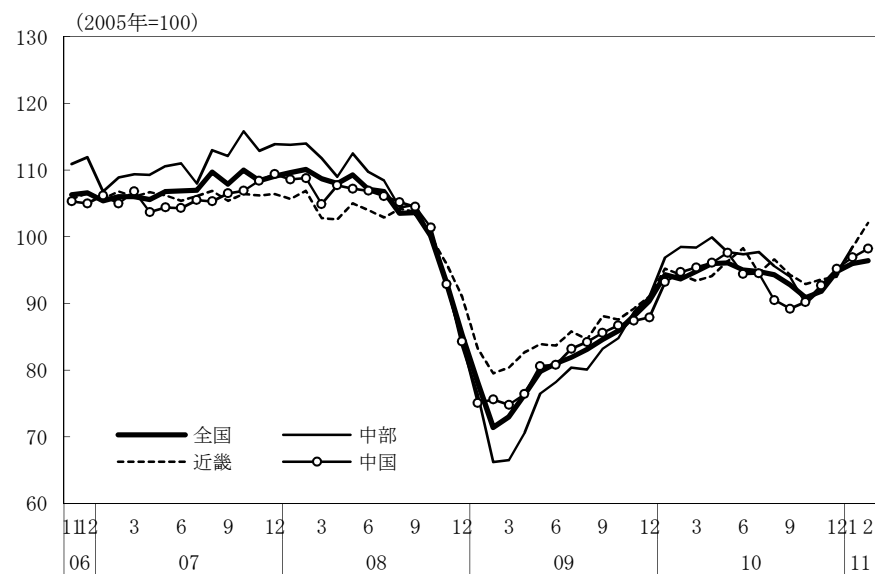

(参考4) 地域経済

(1) 鉱工業生産

(備考)

1. 経済産業省「鉱工業指数」、各経済産業局「管内経済動向」等、沖縄県「鉱工業生産動向」により作成。
2. 季節調整済指数(2005年 = 100)。
3. 地域区分は下記「地域区分B」による。
4. 中部は確報値。他は速報値。

(参考) 地域区分

	地域区分A	地域区分B	地域区分C
北海道	北海道	北海道	北海道
東北	青森、岩手、宮城、秋田、山形、福島、新潟	青森、岩手、宮城、秋田、山形、福島	青森、岩手、宮城、秋田、山形、福島
関東	茨城、栃木、群馬、埼玉、千葉、東京、神奈川、山梨、長野	新潟、茨城、栃木、群馬、埼玉、千葉、東京、神奈川、山梨、長野、静岡	茨城、栃木、群馬、埼玉、千葉、東京、神奈川、山梨、長野
中部	-	富山、石川、岐阜、愛知、三重	-
東海	静岡、岐阜、愛知、三重	-	静岡、岐阜、愛知、三重
北陸	富山、石川、福井	-	新潟、富山、石川、福井
近畿	滋賀、京都、大阪、兵庫、奈良、和歌山	福井、滋賀、京都、大阪、兵庫、奈良、和歌山	滋賀、京都、大阪、兵庫、奈良、和歌山
中国	鳥取、島根、岡山、広島、山口	鳥取、島根、岡山、広島、山口	鳥取、島根、岡山、広島、山口
四国	徳島、香川、愛媛、高知	徳島、香川、愛媛、高知	徳島、香川、愛媛、高知
九州	福岡、佐賀、長崎、熊本、大分、宮崎、鹿児島	福岡、佐賀、長崎、熊本、大分、宮崎、鹿児島	福岡、佐賀、長崎、熊本、大分、宮崎、鹿児島
沖縄	沖縄	沖縄	沖縄

(2) 完全失業率

- (備考) 1. 総務省「労働力調査」により作成。
2. 地域区分は前頁「地域区分C」による。
3. データは原数値。

(3) 有効求人倍率

- (備考) 1. 厚生労働省「一般職業紹介状況」により作成。
2. 地域区分は前頁「地域区分A」による。
3. 季節調整済 (X-12-ARIMA)。
4. すべての地域でパートタイムを含む。