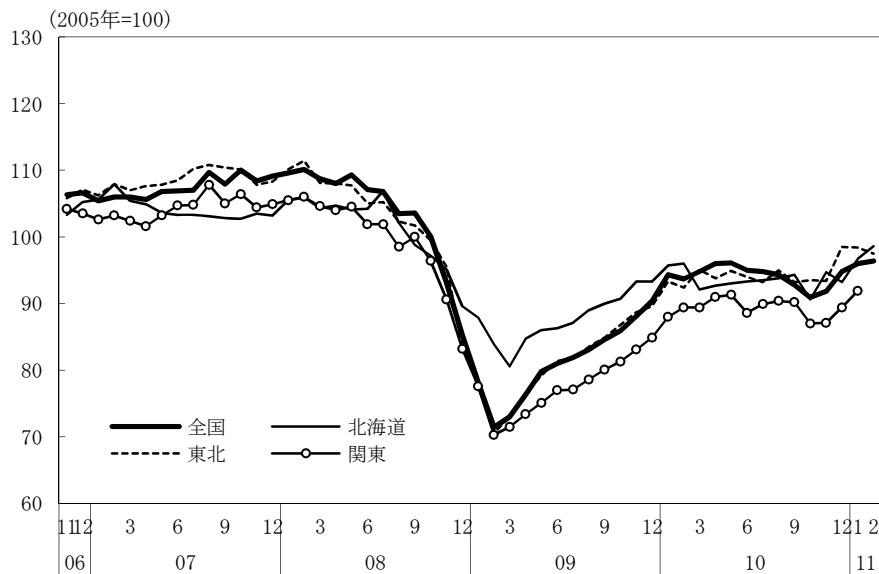

(参考4) 地域経済

(1) 鉱工業生産

(備考)

1. 経済産業省「鉱工業指数」、各経済産業局「管内経済動向」等、沖縄県「鉱工業生産動向」により作成。
2. 季節調整済指数(2005年 = 100)。
3. 地域区分は下記「地域区分B」による。
4. 中部は確報値。他は速報値。

(参考) 地域区分

	地域区分A	地域区分B	地域区分C
北海道	北海道	北海道	北海道
東北	青森、岩手、宮城、秋田、山形、福島、新潟	青森、岩手、宮城、秋田、山形、福島	青森、岩手、宮城、秋田、山形、福島
関東	茨城、栃木、群馬、埼玉、千葉、東京、神奈川、山梨、長野	新潟、茨城、栃木、群馬、埼玉、千葉、東京、神奈川、山梨、長野、静岡	茨城、栃木、群馬、埼玉、千葉、東京、神奈川、山梨、長野
中部	-	富山、石川、岐阜、愛知、三重	-
東海	静岡、岐阜、愛知、三重	-	静岡、岐阜、愛知、三重
北陸	富山、石川、福井	-	新潟、富山、石川、福井
近畿	滋賀、京都、大阪、兵庫、奈良、和歌山	福井、滋賀、京都、大阪、兵庫、奈良、和歌山	滋賀、京都、大阪、兵庫、奈良、和歌山
中国	鳥取、島根、岡山、広島、山口	鳥取、島根、岡山、広島、山口	鳥取、島根、岡山、広島、山口
四国	徳島、香川、愛媛、高知	徳島、香川、愛媛、高知	徳島、香川、愛媛、高知
九州	福岡、佐賀、長崎、熊本、大分、宮崎、鹿児島	福岡、佐賀、長崎、熊本、大分、宮崎、鹿児島	福岡、佐賀、長崎、熊本、大分、宮崎、鹿児島
沖縄	沖縄	沖縄	沖縄

(2) 完全失業率

- (備考) 1. 総務省「労働力調査」により作成。
2. 地域区分は前頁「地域区分C」による。
3. データは原数値。

(3) 有効求人倍率

- (備考) 1. 厚生労働省「一般職業紹介状況」により作成。
2. 地域区分は前頁「地域区分A」による。
3. 季節調整済 (X-12-ARIMA)。
4. すべての地域でパートタイムを含む。