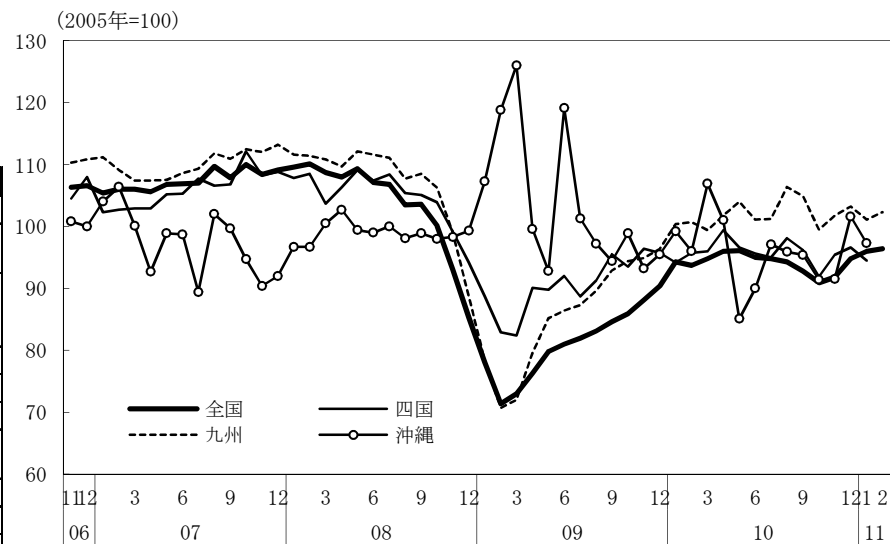

(参考4) 地域経済

(1) 鉱工業生産

(備考)

1. 経済産業省「鉱工業指数」、各経済産業局「管内経済動向」等、沖縄県「鉱工業生産動向」により作成。
2. 季節調整済指数(2005年 = 100)。
3. 地域区分は下記「地域区分B」による。
4. 中部は確報値。他は速報値。

(参考) 地域区分

	地域区分A	地域区分B	地域区分C
北海道	北海道	北海道	北海道
東北	青森、岩手、宮城、秋田、山形、福島、新潟	青森、岩手、宮城、秋田、山形、福島	青森、岩手、宮城、秋田、山形、福島
関東	茨城、栃木、群馬、埼玉、千葉、東京、神奈川、山梨、長野	新潟、茨城、栃木、群馬、埼玉、千葉、東京、神奈川、山梨、長野、静岡	茨城、栃木、群馬、埼玉、千葉、東京、神奈川、山梨、長野
中部	-	富山、石川、岐阜、愛知、三重	-
東海	静岡、岐阜、愛知、三重	-	静岡、岐阜、愛知、三重
北陸	富山、石川、福井	-	新潟、富山、石川、福井
近畿	滋賀、京都、大阪、兵庫、奈良、和歌山	福井、滋賀、京都、大阪、兵庫、奈良、和歌山	滋賀、京都、大阪、兵庫、奈良、和歌山
中国	鳥取、島根、岡山、広島、山口	鳥取、島根、岡山、広島、山口	鳥取、島根、岡山、広島、山口
四国	徳島、香川、愛媛、高知	徳島、香川、愛媛、高知	徳島、香川、愛媛、高知
九州	福岡、佐賀、長崎、熊本、大分、宮崎、鹿児島	福岡、佐賀、長崎、熊本、大分、宮崎、鹿児島	福岡、佐賀、長崎、熊本、大分、宮崎、鹿児島
沖縄	沖縄	沖縄	沖縄

(2) 完全失業率

- (備考) 1. 総務省「労働力調査」により作成。
2. 地域区分は前頁「地域区分C」による。
3. データは原数値。

(3) 有効求人倍率

- (備考) 1. 厚生労働省「一般職業紹介状況」により作成。
2. 地域区分は前頁「地域区分A」による。
3. 季節調整済 (X-12-ARIMA)。
4. すべての地域でパートタイムを含む。