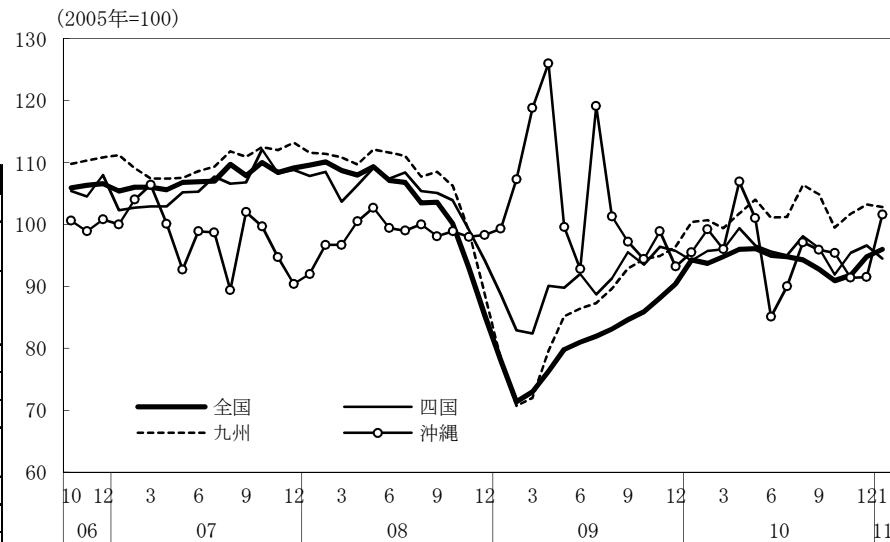

(参考4) 地域経済

(1) 鉱工業生産

(備考)

1. 経済産業省「鉱工業指数」、各経済産業局「管内経済動向」等、沖縄県「鉱工業生産動向」により作成。
2. 季節調整済指数(2005年 = 100)。
3. 地域区分は下記「地域区分B」による。
4. 全国は確報値。他は速報値。

(参考) 地域区分

	地域区分A	地域区分B	地域区分C
北海道	北海道	北海道	北海道
東北	青森、岩手、宮城、秋田、山形、福島、新潟	青森、岩手、宮城、秋田、山形、福島	青森、岩手、宮城、秋田、山形、福島
関東	茨城、栃木、群馬、埼玉、千葉、東京、神奈川、山梨、長野	新潟、茨城、栃木、群馬、埼玉、千葉、東京、神奈川、山梨、長野、静岡	茨城、栃木、群馬、埼玉、千葉、東京、神奈川、山梨、長野
中部	-	富山、石川、岐阜、愛知、三重	-
東海	静岡、岐阜、愛知、三重	-	静岡、岐阜、愛知、三重
北陸	富山、石川、福井	-	新潟、富山、石川、福井
近畿	滋賀、京都、大阪、兵庫、奈良、和歌山	福井、滋賀、京都、大阪、兵庫、奈良、和歌山	滋賀、京都、大阪、兵庫、奈良、和歌山
中国	鳥取、島根、岡山、広島、山口	鳥取、島根、岡山、広島、山口	鳥取、島根、岡山、広島、山口
四国	徳島、香川、愛媛、高知	徳島、香川、愛媛、高知	徳島、香川、愛媛、高知
九州	福岡、佐賀、長崎、熊本、大分、宮崎、鹿児島	福岡、佐賀、長崎、熊本、大分、宮崎、鹿児島	福岡、佐賀、長崎、熊本、大分、宮崎、鹿児島
沖縄	沖縄	沖縄	沖縄

## (2) 完全失業率

- (備考) 1. 総務省「労働力調査」により作成。  
2. 地域区分は前頁「地域区分C」による。  
3. データは原数値。