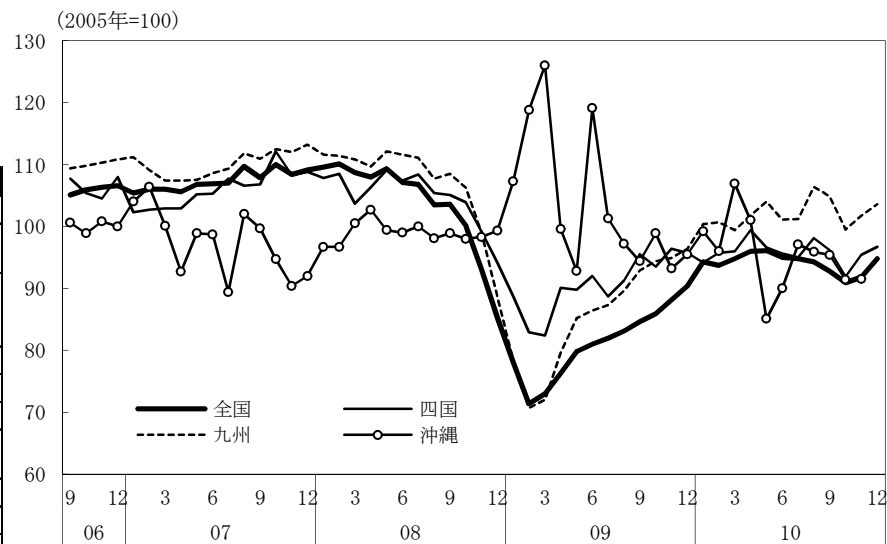

(参考4) 地域経済

(1) 鉱工業生産

(備考)

1. 経済産業省「鉱工業指数」、各経済産業局「管内経済動向」等、沖縄県「鉱工業生産動向」により作成。
2. 季節調整済指数(2005年 = 100)。
3. 地域区分は下記「地域区分B」による。
4. 全国は確報値。他は速報値。

(参考) 地域区分

	地域区分A	地域区分B	地域区分C
北海道	北海道	北海道	北海道
東北	青森、岩手、宮城、秋田、山形、福島、新潟	青森、岩手、宮城、秋田、山形、福島	青森、岩手、宮城、秋田、山形、福島
関東	茨城、栃木、群馬、埼玉、千葉、東京、神奈川、山梨、長野	新潟、茨城、栃木、群馬、埼玉、千葉、東京、神奈川、山梨、長野、静岡	茨城、栃木、群馬、埼玉、千葉、東京、神奈川、山梨、長野
中部	-	富山、石川、岐阜、愛知、三重	-
東海	静岡、岐阜、愛知、三重	-	静岡、岐阜、愛知、三重
北陸	富山、石川、福井	-	新潟、富山、石川、福井
近畿	滋賀、京都、大阪、兵庫、奈良、和歌山	福井、滋賀、京都、大阪、兵庫、奈良、和歌山	滋賀、京都、大阪、兵庫、奈良、和歌山
中国	鳥取、島根、岡山、広島、山口	鳥取、島根、岡山、広島、山口	鳥取、島根、岡山、広島、山口
四国	徳島、香川、愛媛、高知	徳島、香川、愛媛、高知	徳島、香川、愛媛、高知
九州	福岡、佐賀、長崎、熊本、大分、宮崎、鹿児島	福岡、佐賀、長崎、熊本、大分、宮崎、鹿児島	福岡、佐賀、長崎、熊本、大分、宮崎、鹿児島
沖縄	沖縄	沖縄	沖縄

(2) 完全失業率

- (備考) 1. 総務省「労働力調査」により作成。
2. 地域区分は前頁「地域区分C」による。
3. データは原数値。

(3) 有効求人倍率

- (備考) 1. 厚生労働省「一般職業紹介状況」により作成。
2. 地域区分は前頁「地域区分A」による。
3. 季節調整済 (X-12-ARIMA)。
4. すべての地域でパートタイムを含む。