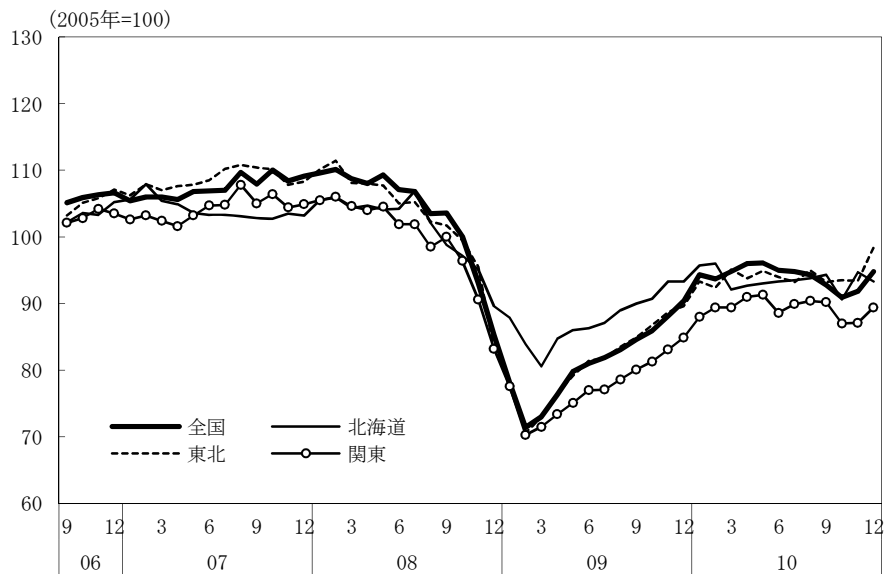

(参考4) 地域経済

(1) 鉱工業生産

(備考)

1. 経済産業省「鉱工業指数」、各経済産業局「管内経済動向」等、沖縄県「鉱工業生産動向」により作成。
2. 季節調整済指数(2005年 = 100)。
3. 地域区分は下記「地域区分B」による。
4. 全国は確報値。他は速報値。

(参考) 地域区分

	地域区分A	地域区分B	地域区分C
北海道	北海道	北海道	北海道
東北	青森、岩手、宮城、秋田、山形、福島、新潟	青森、岩手、宮城、秋田、山形、福島	青森、岩手、宮城、秋田、山形、福島
関東	茨城、栃木、群馬、埼玉、千葉、東京、神奈川、山梨、長野	新潟、茨城、栃木、群馬、埼玉、千葉、東京、神奈川、山梨、長野、静岡	茨城、栃木、群馬、埼玉、千葉、東京、神奈川、山梨、長野
中部	-	富山、石川、岐阜、愛知、三重	-
東海	静岡、岐阜、愛知、三重	-	静岡、岐阜、愛知、三重
北陸	富山、石川、福井	-	新潟、富山、石川、福井
近畿	滋賀、京都、大阪、兵庫、奈良、和歌山	福井、滋賀、京都、大阪、兵庫、奈良、和歌山	滋賀、京都、大阪、兵庫、奈良、和歌山
中国	鳥取、島根、岡山、広島、山口	鳥取、島根、岡山、広島、山口	鳥取、島根、岡山、広島、山口
四国	徳島、香川、愛媛、高知	徳島、香川、愛媛、高知	徳島、香川、愛媛、高知
九州	福岡、佐賀、長崎、熊本、大分、宮崎、鹿児島	福岡、佐賀、長崎、熊本、大分、宮崎、鹿児島	福岡、佐賀、長崎、熊本、大分、宮崎、鹿児島
沖縄	沖縄	沖縄	沖縄

(2) 完全失業率

- (備考) 1. 総務省「労働力調査」により作成。
2. 地域区分は前頁「地域区分C」による。
3. データは原数値。

(3) 有効求人倍率

- (備考) 1. 厚生労働省「一般職業紹介状況」により作成。
2. 地域区分は前頁「地域区分A」による。
3. 季節調整済 (X-12-ARIMA)。
4. すべての地域でパートタイムを含む。