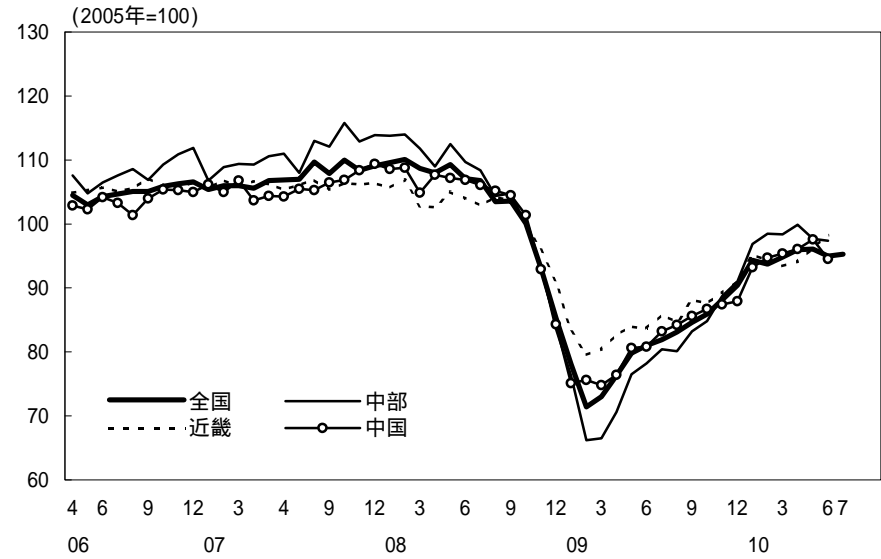

(参考4) 地域経済

(1) 鉱工業生産

(備考)

1. 経済産業省「鉱工業指数」、各経済産業局「管内経済動向」等、沖縄県「鉱工業生産動向」により作成。
2. 季節調整済指数(2005年 = 100)。
3. 地域区分は下記「地域区分B」による。
4. 中部、近畿は確報値。全国とその他の地域は速報値。

(参考) 地域区分

	地域区分 A	地域区分 B	地域区分 C
北海道	北海道	北海道	北海道
東北	青森、岩手、宮城、秋田、山形、福島、新潟	青森、岩手、宮城、秋田、山形、福島	青森、岩手、宮城、秋田、山形、福島
関東	茨城、栃木、群馬、埼玉、千葉、東京、神奈川、山梨、長野	新潟、茨城、栃木、群馬、埼玉、千葉、東京、神奈川、山梨、長野、静岡	茨城、栃木、群馬、埼玉、千葉、東京、神奈川、山梨、長野
中部	-	富山、石川、岐阜、愛知、三重	-
東海	静岡、岐阜、愛知、三重	-	静岡、岐阜、愛知、三重
北陸	富山、石川、福井	-	新潟、富山、石川、福井
近畿	滋賀、京都、大阪、兵庫、奈良、和歌山	福井、滋賀、京都、大阪、兵庫、奈良、和歌山	滋賀、京都、大阪、兵庫、奈良、和歌山
中国	鳥取、島根、岡山、広島、山口	鳥取、島根、岡山、広島、山口	鳥取、島根、岡山、広島、山口
四国	徳島、香川、愛媛、高知	徳島、香川、愛媛、高知	徳島、香川、愛媛、高知
九州	福岡、佐賀、長崎、熊本、大分、宮崎、鹿児島	福岡、佐賀、長崎、熊本、大分、宮崎、鹿児島	福岡、佐賀、長崎、熊本、大分、宮崎、鹿児島
沖縄	沖縄	沖縄	沖縄

(2) 完全失業率

- (備考) 1. 総務省「労働力調査」により作成。
2. 地域区分は前頁「地域区分C」による。
3. データは原数値。

(3) 有効求人倍率

- (備考) 1. 厚生労働省「一般職業紹介状況」により作成。
2. 地域区分は前頁「地域区分A」による。
3. 季節調整済 (X-12-ARIMA)。
4. すべての地域でパートタイムを含む。