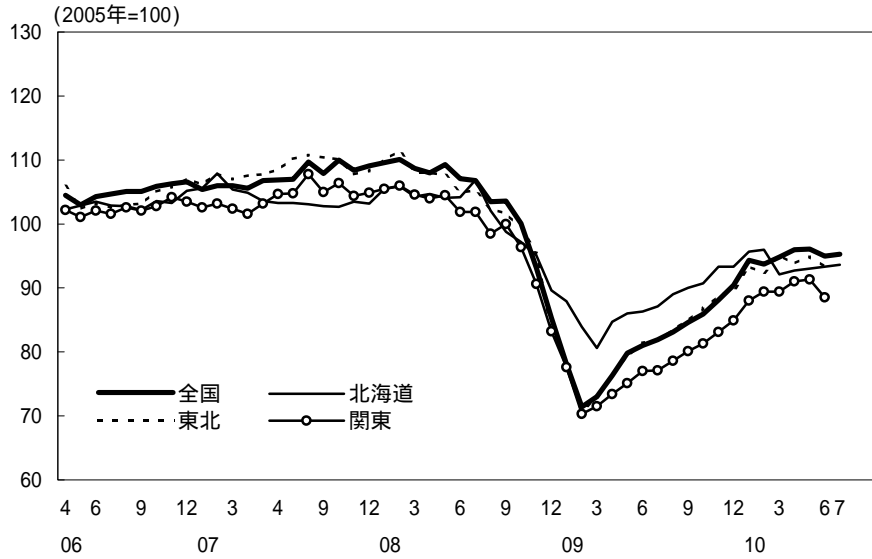

(参考4) 地域経済

(1) 鉱工業生産

(備考)

1. 経済産業省「鉱工業指数」、各経済産業局「管内経済動向」等、沖縄県「鉱工業生産動向」により作成。
2. 季節調整済指数(2005年 = 100)。
3. 地域区分は下記「地域区分B」による。
4. 中部、近畿は確報値。全国とその他の地域は速報値。

(参考) 地域区分

	地域区分 A	地域区分 B	地域区分 C
北海道	北海道	北海道	北海道
東北	青森、岩手、宮城、秋田、山形、福島、新潟	青森、岩手、宮城、秋田、山形、福島	青森、岩手、宮城、秋田、山形、福島
関東	茨城、栃木、群馬、埼玉、千葉、東京、神奈川、山梨、長野	新潟、茨城、栃木、群馬、埼玉、千葉、東京、神奈川、山梨、長野、静岡	茨城、栃木、群馬、埼玉、千葉、東京、神奈川、山梨、長野
中部	-	富山、石川、岐阜、愛知、三重	-
東海	静岡、岐阜、愛知、三重	-	静岡、岐阜、愛知、三重
北陸	富山、石川、福井	-	新潟、富山、石川、福井
近畿	滋賀、京都、大阪、兵庫、奈良、和歌山	福井、滋賀、京都、大阪、兵庫、奈良、和歌山	滋賀、京都、大阪、兵庫、奈良、和歌山
中国	鳥取、島根、岡山、広島、山口	鳥取、島根、岡山、広島、山口	鳥取、島根、岡山、広島、山口
四国	徳島、香川、愛媛、高知	徳島、香川、愛媛、高知	徳島、香川、愛媛、高知
九州	福岡、佐賀、長崎、熊本、大分、宮崎、鹿児島	福岡、佐賀、長崎、熊本、大分、宮崎、鹿児島	福岡、佐賀、長崎、熊本、大分、宮崎、鹿児島
沖縄	沖縄	沖縄	沖縄

(2) 完全失業率

- (備考) 1. 総務省「労働力調査」により作成。
2. 地域区分は前頁「地域区分C」による。
3. データは原数値。

(3) 有効求人倍率

- (備考) 1. 厚生労働省「一般職業紹介状況」により作成。
2. 地域区分は前頁「地域区分A」による。
3. 季節調整済 (X-12-ARIMA)。
4. すべての地域でパートタイムを含む。