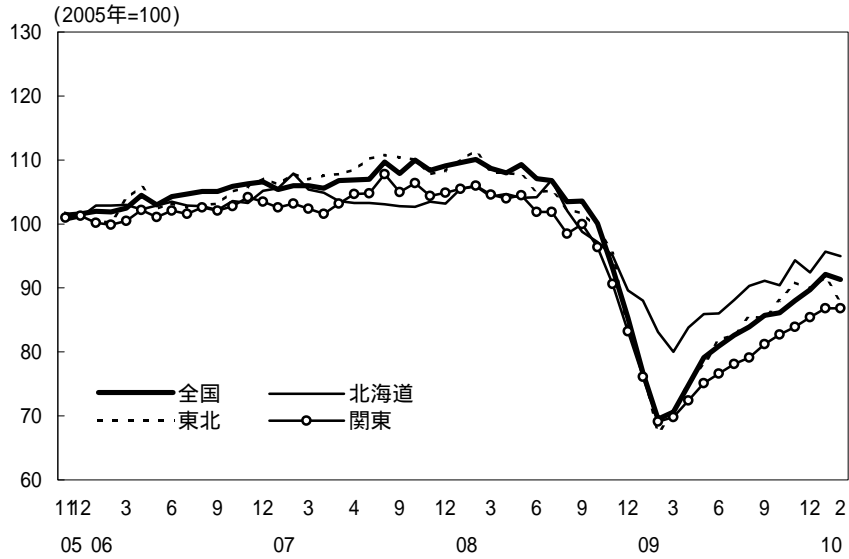

(参考4) 地域経済

(1) 鉱工業生産

(備考)

1. 経済産業省「鉱工業指数」、各経済産業局「管内経済動向」等、沖縄県「鉱工業生産動向」により作成。
2. 季節調整済指数(2005年 = 100)。
3. 地域区分は下記「地域区分B」による。
4. 全国の最新月、各地域の最新月は速報値。

(参考) 地域区分

	地域区分A	地域区分B	地域区分C
北海道	北海道	北海道	北海道
東北	青森、岩手、宮城、秋田、山形、福島、新潟	青森、岩手、宮城、秋田、山形、福島	青森、岩手、宮城、秋田、山形、福島
関東	茨城、栃木、群馬、埼玉、千葉、東京、神奈川、山梨、長野	新潟、茨城、栃木、群馬、埼玉、千葉、東京、神奈川、山梨、長野、静岡	茨城、栃木、群馬、埼玉、千葉、東京、神奈川、山梨、長野
中部	-	富山、石川、岐阜、愛知、三重	-
東海	静岡、岐阜、愛知、三重	-	静岡、岐阜、愛知、三重
北陸	富山、石川、福井	-	新潟、富山、石川、福井
近畿	滋賀、京都、大阪、兵庫、奈良、和歌山	福井、滋賀、京都、大阪、兵庫、奈良、和歌山	滋賀、京都、大阪、兵庫、奈良、和歌山
中国	鳥取、島根、岡山、広島、山口	鳥取、島根、岡山、広島、山口	鳥取、島根、岡山、広島、山口
四国	徳島、香川、愛媛、高知	徳島、香川、愛媛、高知	徳島、香川、愛媛、高知
九州	福岡、佐賀、長崎、熊本、大分、宮崎、鹿児島	福岡、佐賀、長崎、熊本、大分、宮崎、鹿児島	福岡、佐賀、長崎、熊本、大分、宮崎、鹿児島
沖縄	沖縄	沖縄	沖縄

(2) 完全失業率

- (備考) 1. 総務省「労働力調査」により作成。
 2. 地域区分は前頁「地域区分C」による。
 3. データは原数値。

(3) 有効求人倍率

- (備考) 1. 厚生労働省「一般職業紹介状況」により作成。
 2. 地域区分は前頁「地域区分A」による。
 3. 季節調整済 (X-12-ARIMA)。
 4. すべての地域でパートタイムを含む。