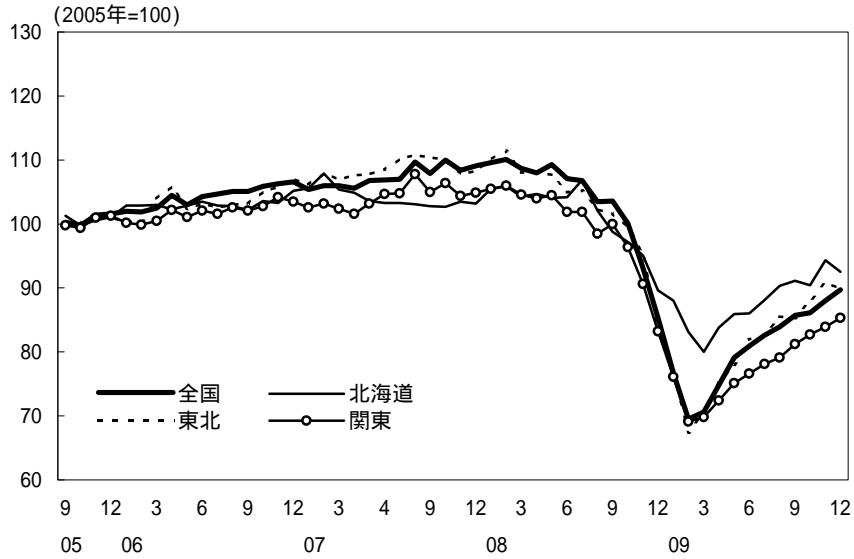

(参考4) 地域経済

(1) 鉱工業生産

(備考)

1. 経済産業省「鉱工業指数」、各経済産業局「管内経済動向」等、沖縄県「鉱工業生産動向」により作成。
2. 季節調整済指数(2005年 = 100)。
3. 地域区分は下記「地域区分B」による。
4. 全国の最新月は確報値、各地域の最新月は速報値。

(参考) 地域区分

	地域区分A	地域区分B	地域区分C
北海道	北海道	北海道	北海道
東北	青森、岩手、宮城、秋田、山形、福島、新潟	青森、岩手、宮城、秋田、山形、福島	青森、岩手、宮城、秋田、山形、福島
関東	茨城、栃木、群馬、埼玉、千葉、東京、神奈川、山梨、長野	新潟、茨城、栃木、群馬、埼玉、千葉、東京、神奈川、山梨、長野、静岡	茨城、栃木、群馬、埼玉、千葉、東京、神奈川、山梨、長野
中部	-	富山、石川、岐阜、愛知、三重	-
東海	静岡、岐阜、愛知、三重	-	静岡、岐阜、愛知、三重
北陸	富山、石川、福井	-	新潟、富山、石川、福井
近畿	滋賀、京都、大阪、兵庫、奈良、和歌山	福井、滋賀、京都、大阪、兵庫、奈良、和歌山	滋賀、京都、大阪、兵庫、奈良、和歌山
中国	鳥取、島根、岡山、広島、山口	鳥取、島根、岡山、広島、山口	鳥取、島根、岡山、広島、山口
四国	徳島、香川、愛媛、高知	徳島、香川、愛媛、高知	徳島、香川、愛媛、高知
九州	福岡、佐賀、長崎、熊本、大分、宮崎、鹿児島	福岡、佐賀、長崎、熊本、大分、宮崎、鹿児島	福岡、佐賀、長崎、熊本、大分、宮崎、鹿児島
沖縄	沖縄	沖縄	沖縄

(2) 完全失業率

- (備考) 1. 総務省「労働力調査」により作成。
2. 地域区分は前頁「地域区分C」による。
3. データは原数値。

(3) 有効求人倍率

- (備考) 1. 厚生労働省「一般職業紹介状況」により作成。
2. 地域区分は前頁「地域区分A」による。
3. 季節調整済 (X-12-ARIMA)。
4. すべての地域でパートタイムを含む。