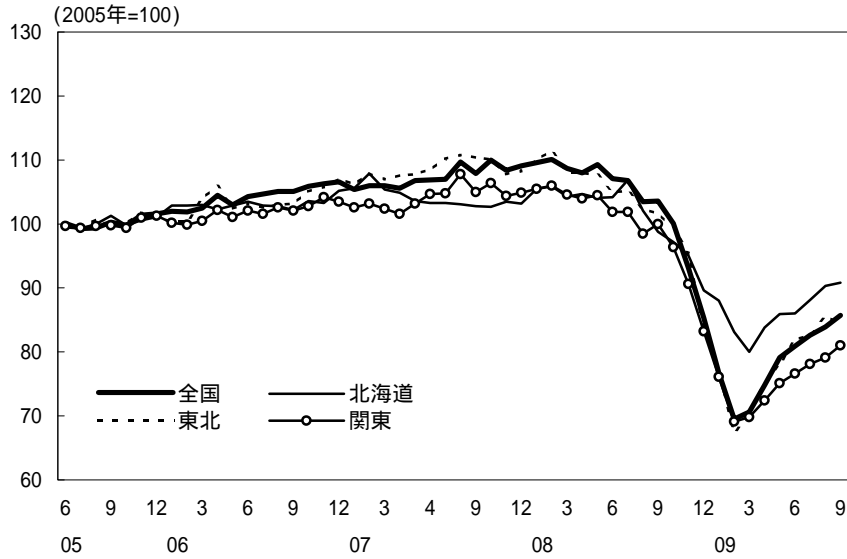

(参考4) 地域経済

(1) 鉱工業生産

(備考)

1. 経済産業省「鉱工業指数」、各経済産業局「管内経済動向」等、沖縄県「鉱工業生産動向」により作成。
2. 季節調整済指数(2005年 = 100)。
3. 地域区分は下記「地域区分B」による。
4. 全国の最新月は確報値、各地域の最新月は速報値。

(参考) 地域区分

	地域区分 A	地域区分 B	地域区分 C
北海道	北海道	北海道	北海道
東北	青森、岩手、宮城、秋田、山形、福島、新潟	青森、岩手、宮城、秋田、山形、福島	青森、岩手、宮城、秋田、山形、福島
関東	茨城、栃木、群馬、埼玉、千葉、東京、神奈川、山梨、長野	新潟、茨城、栃木、群馬、埼玉、千葉、東京、神奈川、山梨、長野、静岡	茨城、栃木、群馬、埼玉、千葉、東京、神奈川、山梨、長野
中部	-	富山、石川、岐阜、愛知、三重	-
東海	静岡、岐阜、愛知、三重	-	静岡、岐阜、愛知、三重
北陸	富山、石川、福井	-	新潟、富山、石川、福井
近畿	滋賀、京都、大阪、兵庫、奈良、和歌山	福井、滋賀、京都、大阪、兵庫、奈良、和歌山	滋賀、京都、大阪、兵庫、奈良、和歌山
中国	鳥取、島根、岡山、広島、山口	鳥取、島根、岡山、広島、山口	鳥取、島根、岡山、広島、山口
四国	徳島、香川、愛媛、高知	徳島、香川、愛媛、高知	徳島、香川、愛媛、高知
九州	福岡、佐賀、長崎、熊本、大分、宮崎、鹿児島	福岡、佐賀、長崎、熊本、大分、宮崎、鹿児島	福岡、佐賀、長崎、熊本、大分、宮崎、鹿児島
沖縄	沖縄	沖縄	沖縄

(2) 完全失業率

- (備考) 1. 総務省「労働力調査」により作成。
2. 地域区分は前頁「地域区分C」による。
3. データは原数値。

(3) 有効求人倍率

- (備考) 1. 厚生労働省「一般職業紹介状況」により作成。
2. 地域区分は前頁「地域区分A」による。
3. 季節調整済 (X-12-ARIMA)。
4. すべての地域でパートタイムを含む。