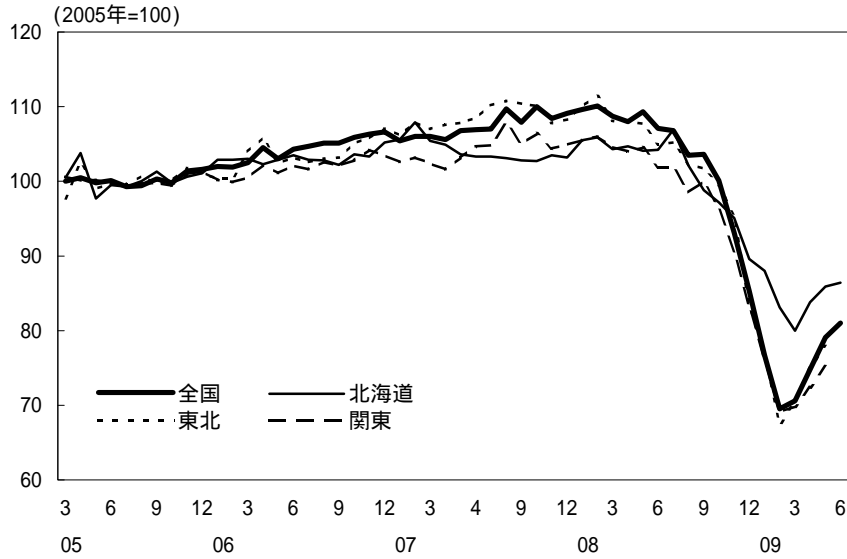

(参考4) 地域経済

(1) 鉱工業生産

(備考)

1. 経済産業省「鉱工業指数」、各経済産業局「管内経済動向」等、沖縄県「鉱工業生産動向」により作成。
2. 季節調整済指数(2005年 = 100)。
3. 地域区分は下記「地域区分B」による。
4. 東海、北陸、近畿の最新月は確報値。全国とその他の地域の最新月は速報値。

(参考) 地域区分

	地域区分A	地域区分B	地域区分C
北海道	北海道	北海道	北海道
東北	青森、岩手、宮城、秋田、山形、福島、新潟	青森、岩手、宮城、秋田、山形、福島	青森、岩手、宮城、秋田、山形、福島
関東	茨城、栃木、群馬、埼玉、千葉、東京、神奈川、山梨、長野	新潟、茨城、栃木、群馬、埼玉、千葉、東京、神奈川、山梨、長野、静岡	茨城、栃木、群馬、埼玉、千葉、東京、神奈川、山梨、長野
中部	-	富山、石川、岐阜、愛知、三重	-
東海	静岡、岐阜、愛知、三重	-	静岡、岐阜、愛知、三重
北陸	富山、石川、福井	-	新潟、富山、石川、福井
近畿	滋賀、京都、大阪、兵庫、奈良、和歌山	福井、滋賀、京都、大阪、兵庫、奈良、和歌山	滋賀、京都、大阪、兵庫、奈良、和歌山
中国	鳥取、島根、岡山、広島、山口	鳥取、島根、岡山、広島、山口	鳥取、島根、岡山、広島、山口
四国	徳島、香川、愛媛、高知	徳島、香川、愛媛、高知	徳島、香川、愛媛、高知
九州	福岡、佐賀、長崎、熊本、大分、宮崎、鹿児島	福岡、佐賀、長崎、熊本、大分、宮崎、鹿児島	福岡、佐賀、長崎、熊本、大分、宮崎、鹿児島
沖縄	沖縄	沖縄	沖縄

(2) 完全失業率

- (備考) 1. 総務省「労働力調査」により作成。
2. 地域区分は前頁「地域区分C」による。
3. データは原数値。

(3) 有効求人倍率

- (備考) 1. 厚生労働省「一般職業紹介状況」により作成。
2. 地域区分は前頁「地域区分A」による。
3. 季節調整済 (X-12-ARIMA)。
4. すべての地域でパートタイムを含む。