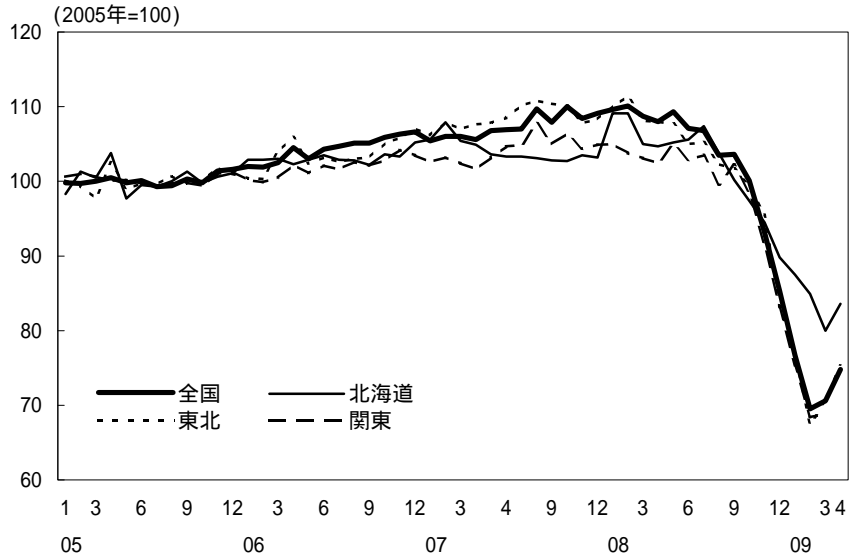

(参考4) 地域経済

(1) 鉱工業生産

(備考)

1. 経済産業省「鉱工業指数」、各経済産業局「管内経済動向」等、沖縄県「鉱工業生産動向」により作成。
2. 季節調整済指数(2005年 = 100)。
3. 地域区分は下記「地域区分B」による。
4. 全国は確報値、各地域の最新月は速報値。

(参考) 地域区分

	地域区分A	地域区分B	地域区分C
北海道	北海道	北海道	北海道
東北	青森、岩手、宮城、秋田、山形、福島、新潟	青森、岩手、宮城、秋田、山形、福島	青森、岩手、宮城、秋田、山形、福島
関東	茨城、栃木、群馬、埼玉、千葉、東京、神奈川、山梨、長野	新潟、茨城、栃木、群馬、埼玉、千葉、東京、神奈川、山梨、長野、静岡	茨城、栃木、群馬、埼玉、千葉、東京、神奈川、山梨、長野
中部	-	富山、石川、岐阜、愛知、三重	-
東海	静岡、岐阜、愛知、三重	-	静岡、岐阜、愛知、三重
北陸	富山、石川、福井	-	新潟、富山、石川、福井
近畿	滋賀、京都、大阪、兵庫、奈良、和歌山	福井、滋賀、京都、大阪、兵庫、奈良、和歌山	滋賀、京都、大阪、兵庫、奈良、和歌山
中国	鳥取、島根、岡山、広島、山口	鳥取、島根、岡山、広島、山口	鳥取、島根、岡山、広島、山口
四国	徳島、香川、愛媛、高知	徳島、香川、愛媛、高知	徳島、香川、愛媛、高知
九州	福岡、佐賀、長崎、熊本、大分、宮崎、鹿児島	福岡、佐賀、長崎、熊本、大分、宮崎、鹿児島	福岡、佐賀、長崎、熊本、大分、宮崎、鹿児島
沖縄	沖縄	沖縄	沖縄

(2) 完全失業率

- (備考) 1. 総務省「労働力調査」により作成。
 2. 地域区分は前頁「地域区分C」による。
 3. データは原数値。

(3) 有効求人倍率

- (備考) 1. 厚生労働省「一般職業紹介状況」により作成。
 2. 地域区分は前頁「地域区分A」による。
 3. 季節調整済 (X-12-ARIMA)。
 4. すべての地域でパートタイムを含む。