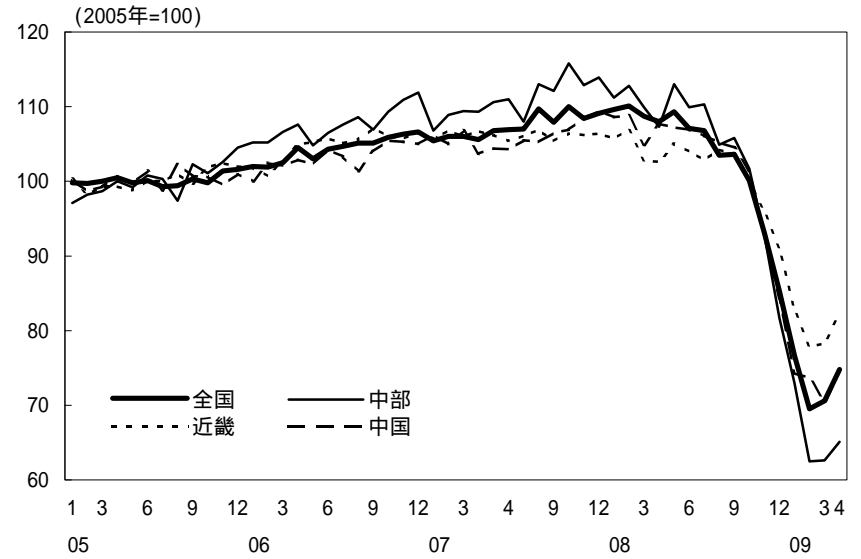

(参考4) 地域経済

(1) 鉱工業生産

(備考)

1. 経済産業省「鉱工業指数」、各経済産業局「管内経済動向」等、沖縄県「鉱工業生産動向」により作成。
2. 季節調整済指数(2005年 = 100)。
3. 地域区分は下記「地域区分B」による。
4. 全国は確報値、各地域の最新月は速報値。

(参考) 地域区分

	地域区分A	地域区分B	地域区分C
北海道	北海道	北海道	北海道
東北	青森、岩手、宮城、秋田、山形、福島、新潟	青森、岩手、宮城、秋田、山形、福島	青森、岩手、宮城、秋田、山形、福島
関東	茨城、栃木、群馬、埼玉、千葉、東京、神奈川、山梨、長野	新潟、茨城、栃木、群馬、埼玉、千葉、東京、神奈川、山梨、長野、静岡	茨城、栃木、群馬、埼玉、千葉、東京、神奈川、山梨、長野
中部	-	富山、石川、岐阜、愛知、三重	-
東海	静岡、岐阜、愛知、三重	-	静岡、岐阜、愛知、三重
北陸	富山、石川、福井	-	新潟、富山、石川、福井
近畿	滋賀、京都、大阪、兵庫、奈良、和歌山	福井、滋賀、京都、大阪、兵庫、奈良、和歌山	滋賀、京都、大阪、兵庫、奈良、和歌山
中国	鳥取、島根、岡山、広島、山口	鳥取、島根、岡山、広島、山口	鳥取、島根、岡山、広島、山口
四国	徳島、香川、愛媛、高知	徳島、香川、愛媛、高知	徳島、香川、愛媛、高知
九州	福岡、佐賀、長崎、熊本、大分、宮崎、鹿児島	福岡、佐賀、長崎、熊本、大分、宮崎、鹿児島	福岡、佐賀、長崎、熊本、大分、宮崎、鹿児島
沖縄	沖縄	沖縄	沖縄

(2) 完全失業率

- (備考) 1. 総務省「労働力調査」により作成。
 2. 地域区分は前頁「地域区分C」による。
 3. データは原数値。

(3) 有効求人倍率

- (備考) 1. 厚生労働省「一般職業紹介状況」により作成。
 2. 地域区分は前頁「地域区分A」による。
 3. 季節調整済 (X-12-ARIMA)。
 4. すべての地域でパートタイムを含む。