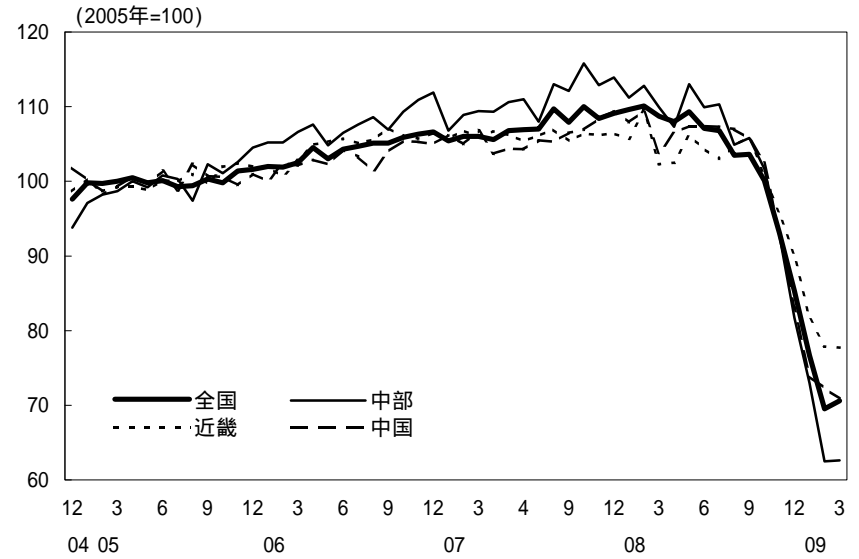

(参考4) 地域経済

(1) 鉱工業生産

(備考)

1. 経済産業省「鉱工業指数」、各経済産業局「管内経済動向」等、沖縄県「鉱工業生産動向」により作成。
2. 季節調整済指数(2005年=100)。但し、沖縄は2000年=100。
3. 地域区分は下記「地域区分B」による。
4. 全国及び各地域の最新月は速報値。

(参考) 地域区分

	地域区分A	地域区分B	地域区分C
北海道	北海道	北海道	北海道
東北	青森、岩手、宮城、秋田、山形、福島、新潟	青森、岩手、宮城、秋田、山形、福島	青森、岩手、宮城、秋田、山形、福島
関東	茨城、栃木、群馬、埼玉、千葉、東京、神奈川、山梨、長野	新潟、茨城、栃木、群馬、埼玉、千葉、東京、神奈川、山梨、長野、静岡	茨城、栃木、群馬、埼玉、千葉、東京、神奈川、山梨、長野
中部	-	富山、石川、岐阜、愛知、三重	-
東海	静岡、岐阜、愛知、三重	-	静岡、岐阜、愛知、三重
北陸	富山、石川、福井	-	新潟、富山、石川、福井
近畿	滋賀、京都、大阪、兵庫、奈良、和歌山	福井、滋賀、京都、大阪、兵庫、奈良、和歌山	滋賀、京都、大阪、兵庫、奈良、和歌山
中国	鳥取、島根、岡山、広島、山口	鳥取、島根、岡山、広島、山口	鳥取、島根、岡山、広島、山口
四国	徳島、香川、愛媛、高知	徳島、香川、愛媛、高知	徳島、香川、愛媛、高知
九州	福岡、佐賀、長崎、熊本、大分、宮崎、鹿児島	福岡、佐賀、長崎、熊本、大分、宮崎、鹿児島	福岡、佐賀、長崎、熊本、大分、宮崎、鹿児島
沖縄	沖縄	沖縄	沖縄

(2) 完全失業率

- (備考) 1. 総務省「労働力調査」により作成。
 2. 地域区分は前頁「地域区分C」による。
 3. データは原数値。

(3) 有効求人倍率

- (備考) 1. 厚生労働省「一般職業紹介状況」により作成。
 2. 地域区分は前頁「地域区分A」による。
 3. 季節調整済 (X-12-ARIMA)。
 4. すべての地域でパートタイムを含む。