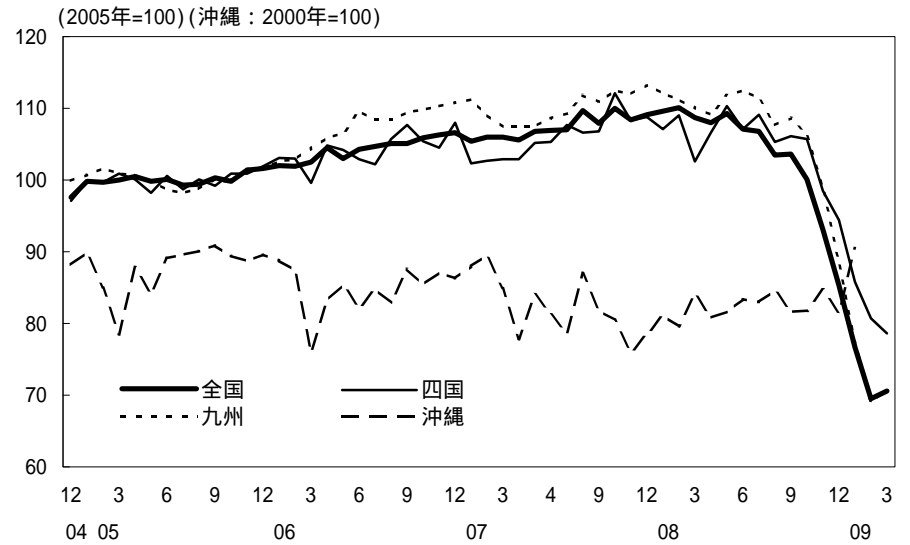

(参考4) 地域経済

(1) 鉱工業生産

(備考)

1. 経済産業省「鉱工業指数」、各経済産業局「管内経済動向」等、沖縄県「鉱工業生産動向」により作成。
2. 季節調整済指数(2005年=100)。但し、沖縄は2000年=100。
3. 地域区分は下記「地域区分B」による。
4. 全国及び各地域の最新月は速報値。

(参考) 地域区分

	地域区分A	地域区分B	地域区分C
北海道	北海道	北海道	北海道
東北	青森、岩手、宮城、秋田、山形、福島、新潟	青森、岩手、宮城、秋田、山形、福島	青森、岩手、宮城、秋田、山形、福島
関東	茨城、栃木、群馬、埼玉、千葉、東京、神奈川、山梨、長野	新潟、茨城、栃木、群馬、埼玉、千葉、東京、神奈川、山梨、長野、静岡	茨城、栃木、群馬、埼玉、千葉、東京、神奈川、山梨、長野
中部	-	富山、石川、岐阜、愛知、三重	-
東海	静岡、岐阜、愛知、三重	-	静岡、岐阜、愛知、三重
北陸	富山、石川、福井	-	新潟、富山、石川、福井
近畿	滋賀、京都、大阪、兵庫、奈良、和歌山	福井、滋賀、京都、大阪、兵庫、奈良、和歌山	滋賀、京都、大阪、兵庫、奈良、和歌山
中国	鳥取、島根、岡山、広島、山口	鳥取、島根、岡山、広島、山口	鳥取、島根、岡山、広島、山口
四国	徳島、香川、愛媛、高知	徳島、香川、愛媛、高知	徳島、香川、愛媛、高知
九州	福岡、佐賀、長崎、熊本、大分、宮崎、鹿児島	福岡、佐賀、長崎、熊本、大分、宮崎、鹿児島	福岡、佐賀、長崎、熊本、大分、宮崎、鹿児島
沖縄	沖縄	沖縄	沖縄

(2) 完全失業率

- (備考) 1. 総務省「労働力調査」により作成。
 2. 地域区分は前頁「地域区分C」による。
 3. データは原数値。

(3) 有効求人倍率

- (備考) 1. 厚生労働省「一般職業紹介状況」により作成。
 2. 地域区分は前頁「地域区分A」による。
 3. 季節調整済 (X-12-ARIMA)。
 4. すべての地域でパートタイムを含む。