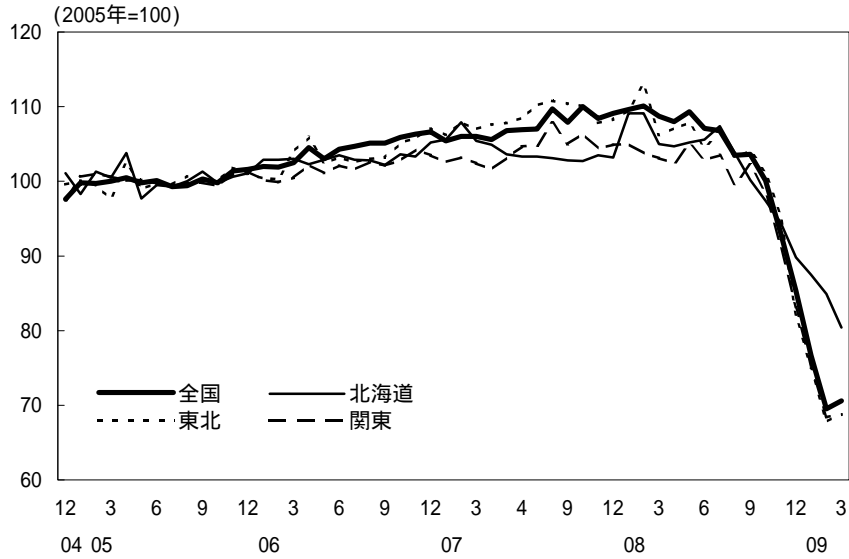

(参考4) 地域経済

(1) 鉱工業生産

(備考)

1. 経済産業省「鉱工業指数」、各経済産業局「管内経済動向」等、沖縄県「鉱工業生産動向」により作成。
2. 季節調整済指数(2005年=100)。但し、沖縄は2000年=100。
3. 地域区分は下記「地域区分B」による。
4. 全国及び各地域の最新月は速報値。

(参考) 地域区分

	地域区分A	地域区分B	地域区分C
北海道	北海道	北海道	北海道
東北	青森、岩手、宮城、秋田、山形、福島、新潟	青森、岩手、宮城、秋田、山形、福島	青森、岩手、宮城、秋田、山形、福島
関東	茨城、栃木、群馬、埼玉、千葉、東京、神奈川、山梨、長野	新潟、茨城、栃木、群馬、埼玉、千葉、東京、神奈川、山梨、長野、静岡	茨城、栃木、群馬、埼玉、千葉、東京、神奈川、山梨、長野
中部	-	富山、石川、岐阜、愛知、三重	-
東海	静岡、岐阜、愛知、三重	-	静岡、岐阜、愛知、三重
北陸	富山、石川、福井	-	新潟、富山、石川、福井
近畿	滋賀、京都、大阪、兵庫、奈良、和歌山	福井、滋賀、京都、大阪、兵庫、奈良、和歌山	滋賀、京都、大阪、兵庫、奈良、和歌山
中国	鳥取、島根、岡山、広島、山口	鳥取、島根、岡山、広島、山口	鳥取、島根、岡山、広島、山口
四国	徳島、香川、愛媛、高知	徳島、香川、愛媛、高知	徳島、香川、愛媛、高知
九州	福岡、佐賀、長崎、熊本、大分、宮崎、鹿児島	福岡、佐賀、長崎、熊本、大分、宮崎、鹿児島	福岡、佐賀、長崎、熊本、大分、宮崎、鹿児島
沖縄	沖縄	沖縄	沖縄

(2) 完全失業率

- (備考) 1. 総務省「労働力調査」により作成。
 2. 地域区分は前頁「地域区分C」による。
 3. データは原数値。

(3) 有効求人倍率

- (備考) 1. 厚生労働省「一般職業紹介状況」により作成。
 2. 地域区分は前頁「地域区分A」による。
 3. 季節調整済 (X-12-ARIMA)。
 4. すべての地域でパートタイムを含む。