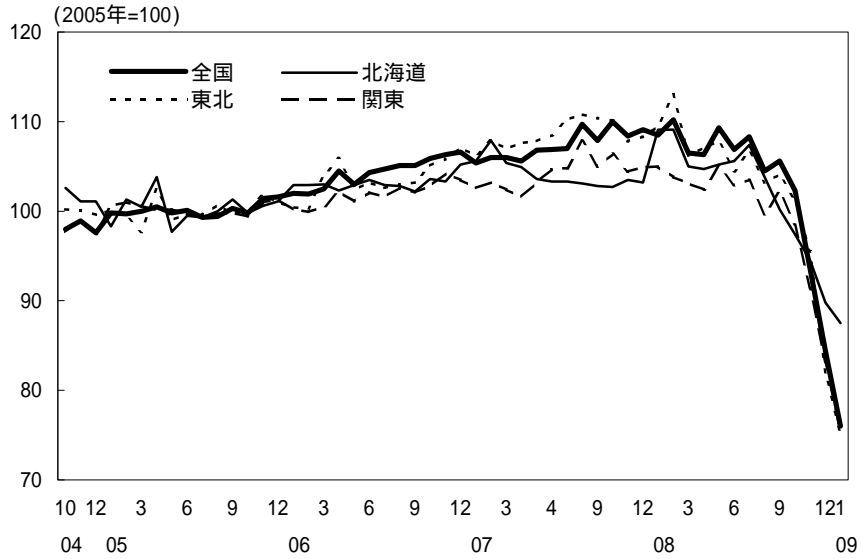

(参考4) 地域経済

(1) 鉱工業生産

(備考)

1. 経済産業省「鉱工業指数」、各経済産業局「管内経済動向」等、沖縄県「鉱工業生産動向」により作成。
2. 季節調整済指数(2005年=100)。但し、沖縄は2000年=100。
3. 地域区分は下記「地域区分B」による。
4. 全国及び各地域の最新月は速報値。

(参考) 地域区分

	地域区分A	地域区分B	地域区分C
北海道	北海道	北海道	北海道
東北	青森、岩手、宮城、秋田、山形、福島、新潟	青森、岩手、宮城、秋田、山形、福島	青森、岩手、宮城、秋田、山形、福島
関東	茨城、栃木、群馬、埼玉、千葉、東京、神奈川、山梨、長野	新潟、茨城、栃木、群馬、埼玉、千葉、東京、神奈川、山梨、長野、静岡	茨城、栃木、群馬、埼玉、千葉、東京、神奈川、山梨、長野
中部	-	富山、石川、岐阜、愛知、三重	-
東海	静岡、岐阜、愛知、三重	-	静岡、岐阜、愛知、三重
北陸	富山、石川、福井	-	新潟、富山、石川、福井
近畿	滋賀、京都、大阪、兵庫、奈良、和歌山	福井、滋賀、京都、大阪、兵庫、奈良、和歌山	滋賀、京都、大阪、兵庫、奈良、和歌山
中国	鳥取、島根、岡山、広島、山口	鳥取、島根、岡山、広島、山口	鳥取、島根、岡山、広島、山口
四国	徳島、香川、愛媛、高知	徳島、香川、愛媛、高知	徳島、香川、愛媛、高知
九州	福岡、佐賀、長崎、熊本、大分、宮崎、鹿児島	福岡、佐賀、長崎、熊本、大分、宮崎、鹿児島	福岡、佐賀、長崎、熊本、大分、宮崎、鹿児島
沖縄	沖縄	沖縄	沖縄

(2) 完全失業率

- (備考) 1. 総務省「労働力調査」により作成。
 2. 地域区分は前頁「地域区分C」による。
 3. データは原数値。

(3) 有効求人倍率

- (備考) 1. 厚生労働省「一般職業紹介状況」により作成。
 2. 地域区分は前頁「地域区分A」による。
 3. 季節調整済 (X-12-ARIMA)。今回季節調整替のため、遡及して修正されている。
 4. すべての地域でパートタイムを含む。