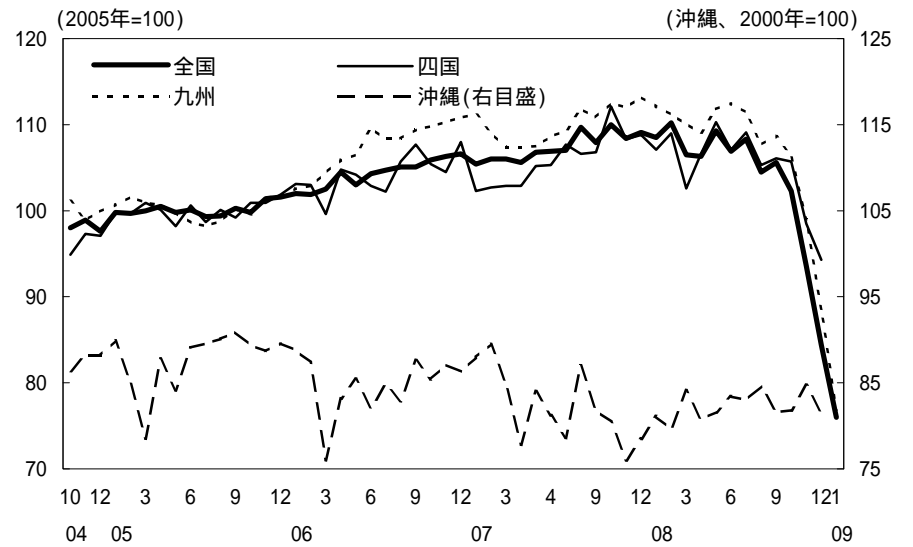

(参考4) 地域経済

(1) 鉱工業生産

(備考)

1. 経済産業省「鉱工業指数」、各経済産業局「管内経済動向」等、沖縄県「鉱工業生産動向」により作成。
2. 季節調整済指数(2005年=100)。但し、沖縄は2000年=100。
3. 地域区分は下記「地域区分B」による。
4. 全国及び各地域の最新月は速報値。

(参考) 地域区分

	地域区分A	地域区分B	地域区分C
北海道	北海道	北海道	北海道
東北	青森、岩手、宮城、秋田、山形、福島、新潟	青森、岩手、宮城、秋田、山形、福島	青森、岩手、宮城、秋田、山形、福島
関東	茨城、栃木、群馬、埼玉、千葉、東京、神奈川、山梨、長野	新潟、茨城、栃木、群馬、埼玉、千葉、東京、神奈川、山梨、長野、静岡	茨城、栃木、群馬、埼玉、千葉、東京、神奈川、山梨、長野
中部	-	富山、石川、岐阜、愛知、三重	-
東海	静岡、岐阜、愛知、三重	-	静岡、岐阜、愛知、三重
北陸	富山、石川、福井	-	新潟、富山、石川、福井
近畿	滋賀、京都、大阪、兵庫、奈良、和歌山	福井、滋賀、京都、大阪、兵庫、奈良、和歌山	滋賀、京都、大阪、兵庫、奈良、和歌山
中国	鳥取、島根、岡山、広島、山口	鳥取、島根、岡山、広島、山口	鳥取、島根、岡山、広島、山口
四国	徳島、香川、愛媛、高知	徳島、香川、愛媛、高知	徳島、香川、愛媛、高知
九州	福岡、佐賀、長崎、熊本、大分、宮崎、鹿児島	福岡、佐賀、長崎、熊本、大分、宮崎、鹿児島	福岡、佐賀、長崎、熊本、大分、宮崎、鹿児島
沖縄	沖縄	沖縄	沖縄

(2) 完全失業率

- (備考) 1. 総務省「労働力調査」により作成。
 2. 地域区分は前頁「地域区分C」による。
 3. データは原数値。

(3) 有効求人倍率

- (備考) 1. 厚生労働省「一般職業紹介状況」により作成。
 2. 地域区分は前頁「地域区分A」による。
 3. 季節調整済 (X-12-ARIMA)。今回季節調整替のため、遡及して修正されている。
 4. すべての地域でパートタイムを含む。