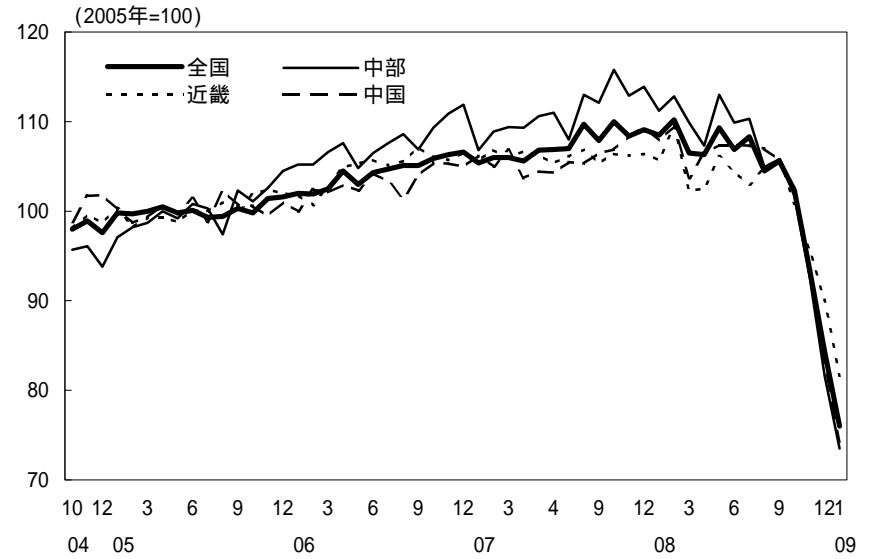

(参考4) 地域経済

(1) 鉱工業生産

(備考)

1. 経済産業省「鉱工業指数」、各経済産業局「管内経済動向」等、沖縄県「鉱工業生産動向」により作成。
2. 季節調整済指数(2005年=100)。但し、沖縄は2000年=100。
3. 地域区分は下記「地域区分B」による。
4. 全国及び各地域の最新月は速報値。

(参考) 地域区分

	地域区分A	地域区分B	地域区分C
北海道	北海道	北海道	北海道
東北	青森、岩手、宮城、秋田、山形、福島、新潟	青森、岩手、宮城、秋田、山形、福島	青森、岩手、宮城、秋田、山形、福島
関東	茨城、栃木、群馬、埼玉、千葉、東京、神奈川、山梨、長野	新潟、茨城、栃木、群馬、埼玉、千葉、東京、神奈川、山梨、長野、静岡	茨城、栃木、群馬、埼玉、千葉、東京、神奈川、山梨、長野
中部	-	富山、石川、岐阜、愛知、三重	-
東海	静岡、岐阜、愛知、三重	-	静岡、岐阜、愛知、三重
北陸	富山、石川、福井	-	新潟、富山、石川、福井
近畿	滋賀、京都、大阪、兵庫、奈良、和歌山	福井、滋賀、京都、大阪、兵庫、奈良、和歌山	滋賀、京都、大阪、兵庫、奈良、和歌山
中国	鳥取、島根、岡山、広島、山口	鳥取、島根、岡山、広島、山口	鳥取、島根、岡山、広島、山口
四国	徳島、香川、愛媛、高知	徳島、香川、愛媛、高知	徳島、香川、愛媛、高知
九州	福岡、佐賀、長崎、熊本、大分、宮崎、鹿児島	福岡、佐賀、長崎、熊本、大分、宮崎、鹿児島	福岡、佐賀、長崎、熊本、大分、宮崎、鹿児島
沖縄	沖縄	沖縄	沖縄

(2) 完全失業率

- (備考) 1. 総務省「労働力調査」により作成。
 2. 地域区分は前頁「地域区分C」による。
 3. データは原数値。

(3) 有効求人倍率

- (備考) 1. 厚生労働省「一般職業紹介状況」により作成。
 2. 地域区分は前頁「地域区分A」による。
 3. 季節調整済 (X-12-ARIMA)。今回季節調整替のため、遡及して修正されている。
 4. すべての地域でパートタイムを含む。