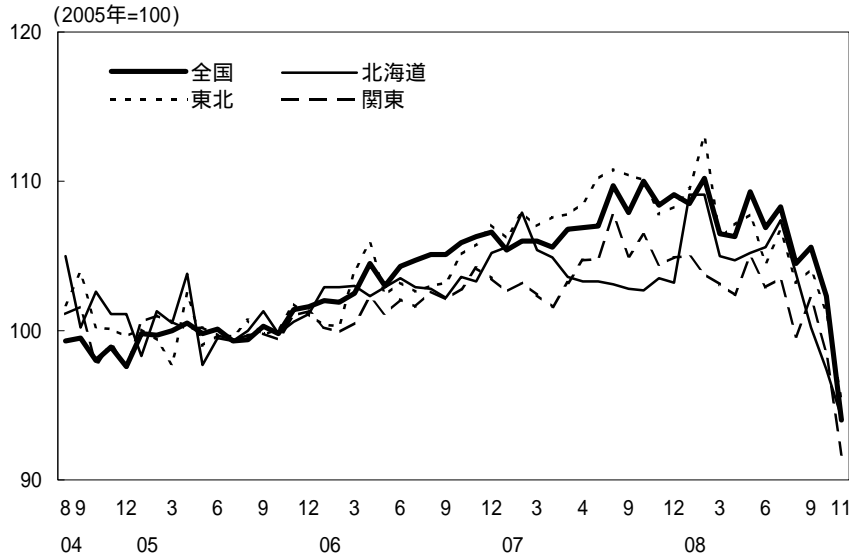

(参考4) 地域経済

(1) 鉱工業生産

(備考)

1. 経済産業省「鉱工業指数」、各経済産業局「管内経済動向」等、沖縄県「鉱工業生産動向」により作成。
2. 季節調整済指数(2005年=100)。但し、沖縄は2000年=100。
3. 地域区分は下記「地域区分B」による。
4. 全国、各地域の最新月は速報値。

(参考) 地域区分

	地域区分A	地域区分B	地域区分C
北海道	北海道	北海道	北海道
東北	青森、岩手、宮城、秋田、山形、福島、新潟	青森、岩手、宮城、秋田、山形、福島	青森、岩手、宮城、秋田、山形、福島
関東	茨城、栃木、群馬、埼玉、千葉、東京、神奈川、山梨、長野	新潟、茨城、栃木、群馬、埼玉、千葉、東京、神奈川、山梨、長野、静岡	茨城、栃木、群馬、埼玉、千葉、東京、神奈川、山梨、長野
中部	-	富山、石川、岐阜、愛知、三重	-
東海	静岡、岐阜、愛知、三重	-	静岡、岐阜、愛知、三重
北陸	富山、石川、福井	-	新潟、富山、石川、福井
近畿	滋賀、京都、大阪、兵庫、奈良、和歌山	福井、滋賀、京都、大阪、兵庫、奈良、和歌山	滋賀、京都、大阪、兵庫、奈良、和歌山
中国	鳥取、島根、岡山、広島、山口	鳥取、島根、岡山、広島、山口	鳥取、島根、岡山、広島、山口
四国	徳島、香川、愛媛、高知	徳島、香川、愛媛、高知	徳島、香川、愛媛、高知
九州	福岡、佐賀、長崎、熊本、大分、宮崎、鹿児島	福岡、佐賀、長崎、熊本、大分、宮崎、鹿児島	福岡、佐賀、長崎、熊本、大分、宮崎、鹿児島
沖縄	沖縄	沖縄	沖縄

(2) 完全失業率

(備考) 1. 総務省「労働力調査」により作成。
2. 地域区分は前頁「地域区分C」による。
3. データは原数値。

(3) 有効求人倍率

(備考) 1. 厚生労働省「一般職業紹介状況」により作成。
2. 地域区分は前頁「地域区分A」による。
3. 季節調整済(X-12-ARIMA)。
4. すべての地域でパートタイムを含む。