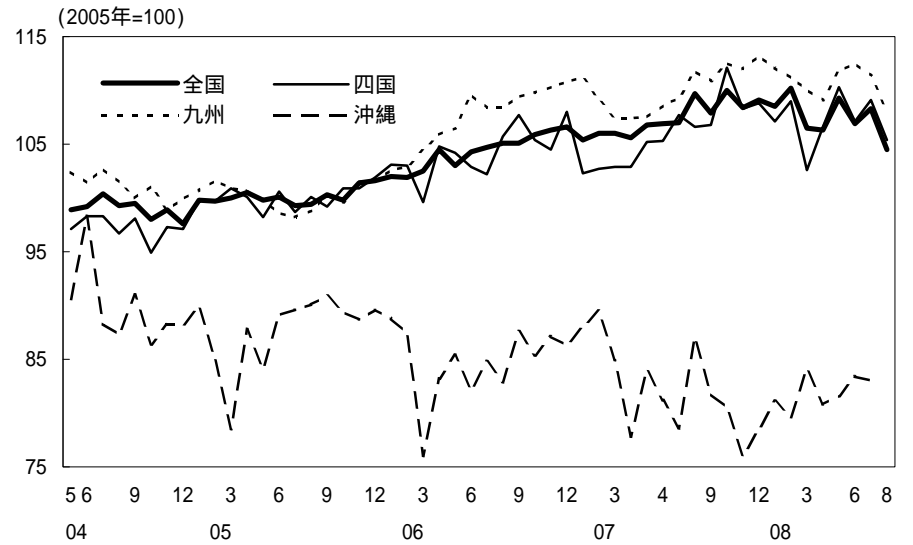

(参考4) 地域経済

(1) 鉱工業生産

(備考)

1. 経済産業省「鉱工業指数」、各経済産業局「管内経済動向」等、沖縄県「鉱工業生産動向」により作成。
2. 季節調整指数(2005年=100)。但し、沖縄は2000年=100。
3. 地域区分は下記「地域区分B」による。
4. 全国は確報値、各地域の最新月は速報値。

(参考) 地域区分

	地域区分A	地域区分B	地域区分C
北海道	北海道	北海道	北海道
東北	青森、岩手、宮城、秋田、山形、福島、新潟	青森、岩手、宮城、秋田、山形、福島	青森、岩手、宮城、秋田、山形、福島
関東	茨城、栃木、群馬、埼玉、千葉、東京、神奈川、山梨、長野	新潟、茨城、栃木、群馬、埼玉、千葉、東京、神奈川、山梨、長野、静岡	茨城、栃木、群馬、埼玉、千葉、東京、神奈川、山梨、長野
中部	-	富山、石川、岐阜、愛知、三重	-
東海	静岡、岐阜、愛知、三重	-	静岡、岐阜、愛知、三重
北陸	富山、石川、福井	-	新潟、富山、石川、福井
近畿	滋賀、京都、大阪、兵庫、奈良、和歌山	福井、滋賀、京都、大阪、兵庫、奈良、和歌山	滋賀、京都、大阪、兵庫、奈良、和歌山
中国	鳥取、島根、岡山、広島、山口	鳥取、島根、岡山、広島、山口	鳥取、島根、岡山、広島、山口
四国	徳島、香川、愛媛、高知	徳島、香川、愛媛、高知	徳島、香川、愛媛、高知
九州	福岡、佐賀、長崎、熊本、大分、宮崎、鹿児島	福岡、佐賀、長崎、熊本、大分、宮崎、鹿児島	福岡、佐賀、長崎、熊本、大分、宮崎、鹿児島
沖縄	沖縄	沖縄	沖縄

(2) 完全失業率

- (備考) 1. 総務省「労働力調査」により作成。
 2. 地域区分は前頁「地域区分C」による。
 3. データは原数値。

(3) 有効求人倍率

- (備考) 1. 厚生労働省「一般職業紹介状況」により作成。
 2. 地域区分は前頁「地域区分A」による。
 3. 季節調整済(X-12-ARIMA)。
 4. すべての地域でパートタイムを含む。