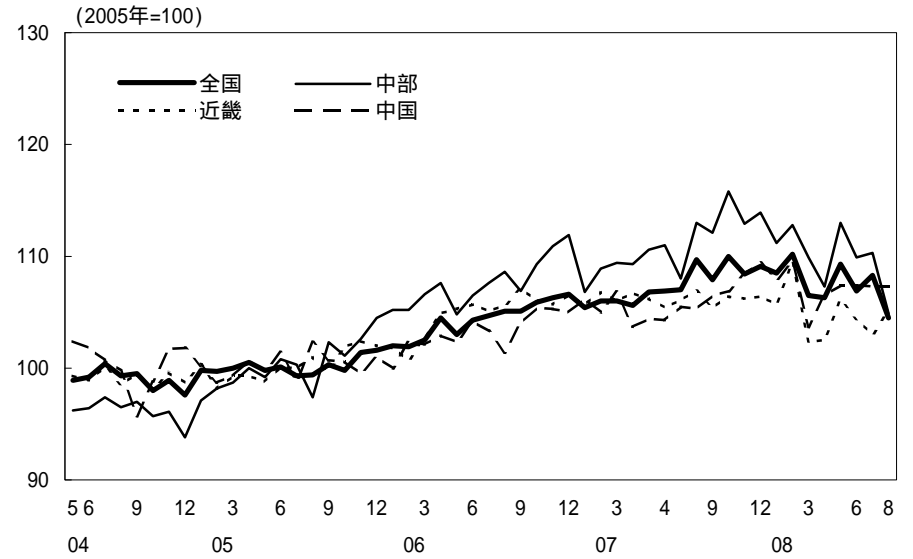

(参考4) 地域経済

(1) 鉱工業生産

(備考)

1. 経済産業省「鉱工業指数」、各経済産業局「管内経済動向」等、沖縄県「鉱工業生産動向」により作成。
2. 季節調整指数(2005年=100)。但し、沖縄は2000年=100。
3. 地域区分は下記「地域区分B」による。
4. 全国は確報値、各地域の最新月は速報値。

(参考) 地域区分

	地域区分A	地域区分B	地域区分C
北海道	北海道	北海道	北海道
東北	青森、岩手、宮城、秋田、山形、福島、新潟	青森、岩手、宮城、秋田、山形、福島	青森、岩手、宮城、秋田、山形、福島
関東	茨城、栃木、群馬、埼玉、千葉、東京、神奈川、山梨、長野	新潟、茨城、栃木、群馬、埼玉、千葉、東京、神奈川、山梨、長野、静岡	茨城、栃木、群馬、埼玉、千葉、東京、神奈川、山梨、長野
中部	-	富山、石川、岐阜、愛知、三重	-
東海	静岡、岐阜、愛知、三重	-	静岡、岐阜、愛知、三重
北陸	富山、石川、福井	-	新潟、富山、石川、福井
近畿	滋賀、京都、大阪、兵庫、奈良、和歌山	福井、滋賀、京都、大阪、兵庫、奈良、和歌山	滋賀、京都、大阪、兵庫、奈良、和歌山
中国	鳥取、島根、岡山、広島、山口	鳥取、島根、岡山、広島、山口	鳥取、島根、岡山、広島、山口
四国	徳島、香川、愛媛、高知	徳島、香川、愛媛、高知	徳島、香川、愛媛、高知
九州	福岡、佐賀、長崎、熊本、大分、宮崎、鹿児島	福岡、佐賀、長崎、熊本、大分、宮崎、鹿児島	福岡、佐賀、長崎、熊本、大分、宮崎、鹿児島
沖縄	沖縄	沖縄	沖縄

(2) 完全失業率

- (備考) 1. 総務省「労働力調査」により作成。
 2. 地域区分は前頁「地域区分C」による。
 3. データは原数値。

(3) 有効求人倍率

- (備考) 1. 厚生労働省「一般職業紹介状況」により作成。
 2. 地域区分は前頁「地域区分A」による。
 3. 季節調整済(X-12-ARIMA)。
 4. すべての地域でパートタイムを含む。