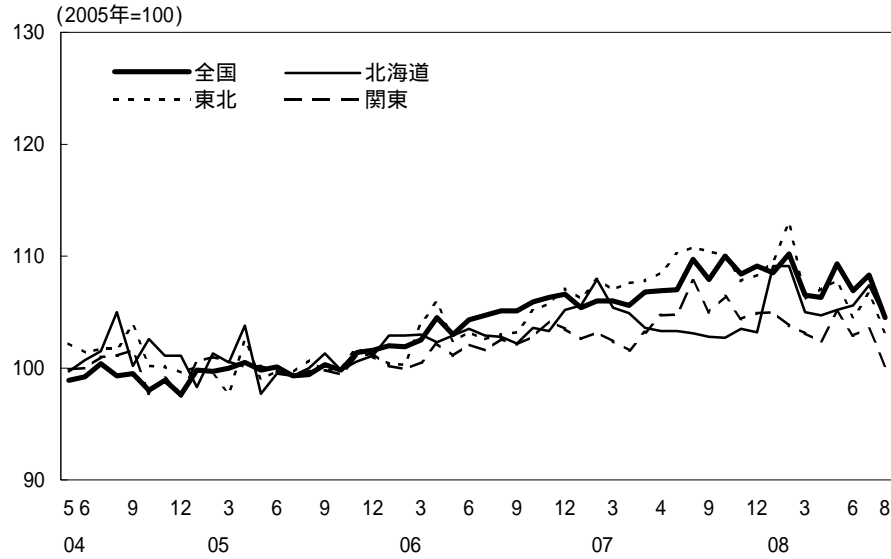

(参考4) 地域経済

(1) 鉱工業生産

(備考)

1. 経済産業省「鉱工業指数」、各経済産業局「管内経済動向」等、沖縄県「鉱工業生産動向」により作成。
2. 季節調整指数(2005年=100)。但し、沖縄は2000年=100。
3. 地域区分は下記「地域区分B」による。
4. 全国は確報値、各地域の最新月は速報値。

(参考) 地域区分

	地域区分A	地域区分B	地域区分C
北海道	北海道	北海道	北海道
東北	青森、岩手、宮城、秋田、山形、福島、新潟	青森、岩手、宮城、秋田、山形、福島	青森、岩手、宮城、秋田、山形、福島
関東	茨城、栃木、群馬、埼玉、千葉、東京、神奈川、山梨、長野	新潟、茨城、栃木、群馬、埼玉、千葉、東京、神奈川、山梨、長野、静岡	茨城、栃木、群馬、埼玉、千葉、東京、神奈川、山梨、長野
中部	-	富山、石川、岐阜、愛知、三重	-
東海	静岡、岐阜、愛知、三重	-	静岡、岐阜、愛知、三重
北陸	富山、石川、福井	-	新潟、富山、石川、福井
近畿	滋賀、京都、大阪、兵庫、奈良、和歌山	福井、滋賀、京都、大阪、兵庫、奈良、和歌山	滋賀、京都、大阪、兵庫、奈良、和歌山
中国	鳥取、島根、岡山、広島、山口	鳥取、島根、岡山、広島、山口	鳥取、島根、岡山、広島、山口
四国	徳島、香川、愛媛、高知	徳島、香川、愛媛、高知	徳島、香川、愛媛、高知
九州	福岡、佐賀、長崎、熊本、大分、宮崎、鹿児島	福岡、佐賀、長崎、熊本、大分、宮崎、鹿児島	福岡、佐賀、長崎、熊本、大分、宮崎、鹿児島
沖縄	沖縄	沖縄	沖縄

(2) 完全失業率

- (備考) 1. 総務省「労働力調査」により作成。
 2. 地域区分は前頁「地域区分C」による。
 3. データは原数値。

(3) 有効求人倍率

- (備考) 1. 厚生労働省「一般職業紹介状況」により作成。
 2. 地域区分は前頁「地域区分A」による。
 3. 季節調整済(X-12-ARIMA)。
 4. すべての地域でパートタイムを含む。