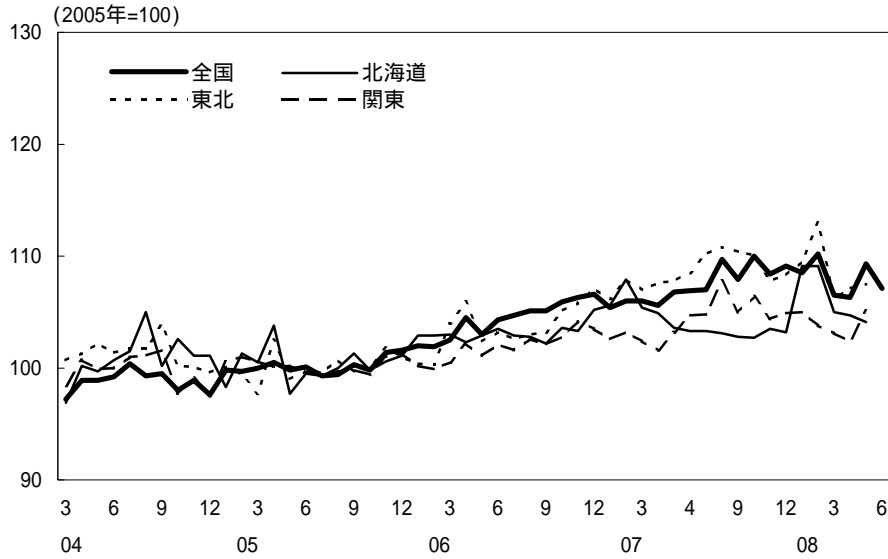

(参考4) 地域経済

(1) 鉱工業生産

(備考)

1. 経済産業省「鉱工業指数」、各経済産業局「管内経済動向」等、沖縄県「鉱工業生産動向」により作成。
2. 季節調整指数(2005年=100)。但し、沖縄は2000年=100。
3. 地域区分は下記「地域区分B」による。
4. 全国、各地域の最新月は速報値。但し、近畿の最新月は確報値。

(参考) 地域区分

	地域区分A	地域区分B	地域区分C
北海道	北海道	北海道	北海道
東北	青森、岩手、宮城、秋田、山形、福島、新潟	青森、岩手、宮城、秋田、山形、福島	青森、岩手、宮城、秋田、山形、福島
関東	茨城、栃木、群馬、埼玉、千葉、東京、神奈川、山梨、長野	新潟、茨城、栃木、群馬、埼玉、千葉、東京、神奈川、山梨、長野、静岡	茨城、栃木、群馬、埼玉、千葉、東京、神奈川、山梨、長野
中部	-	富山、石川、岐阜、愛知、三重	-
東海	静岡、岐阜、愛知、三重	-	静岡、岐阜、愛知、三重
北陸	富山、石川、福井	-	新潟、富山、石川、福井
近畿	滋賀、京都、大阪、兵庫、奈良、和歌山	福井、滋賀、京都、大阪、兵庫、奈良、和歌山	滋賀、京都、大阪、兵庫、奈良、和歌山
中国	鳥取、島根、岡山、広島、山口	鳥取、島根、岡山、広島、山口	鳥取、島根、岡山、広島、山口
四国	徳島、香川、愛媛、高知	徳島、香川、愛媛、高知	徳島、香川、愛媛、高知
九州	福岡、佐賀、長崎、熊本、大分、宮崎、鹿児島	福岡、佐賀、長崎、熊本、大分、宮崎、鹿児島	福岡、佐賀、長崎、熊本、大分、宮崎、鹿児島
沖縄	沖縄	沖縄	沖縄

(2) 完全失業率

(備考) 1. 総務省「労働力調査」により作成。
2. 地域区分は前頁「地域区分C」による。
3. データは原数値。

(3) 有効求人倍率

(備考) 1. 厚生労働省「一般職業紹介状況」により作成。
2. 地域区分は前頁「地域区分A」による。
3. 季節調整済(X-12-ARIMA)。
4. すべての地域でパートタイムを含む。