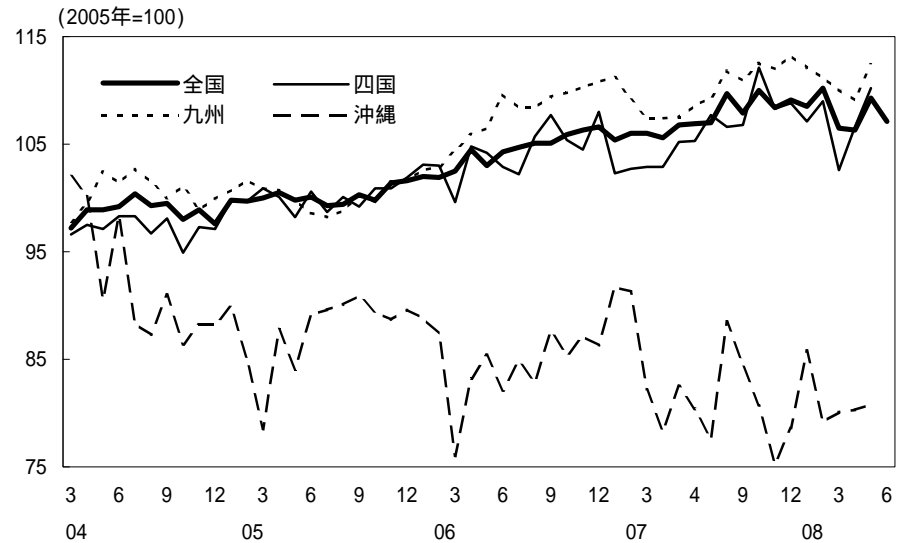

(参考4) 地域経済

(1) 鉱工業生産

(備考)

1. 経済産業省「鉱工業指数」、各経済産業局「管内経済動向」等、沖縄県「鉱工業生産動向」により作成。
2. 季節調整指数(2005年=100)。但し、沖縄は2000年=100。
3. 地域区分は下記「地域区分B」による。
4. 全国、各地域の最新月は速報値。但し、近畿の最新月は確報値。

(参考) 地域区分

	地域区分A	地域区分B	地域区分C
北海道	北海道	北海道	北海道
東北	青森、岩手、宮城、秋田、山形、福島、新潟	青森、岩手、宮城、秋田、山形、福島	青森、岩手、宮城、秋田、山形、福島
関東	茨城、栃木、群馬、埼玉、千葉、東京、神奈川、山梨、長野	新潟、茨城、栃木、群馬、埼玉、千葉、東京、神奈川、山梨、長野、静岡	茨城、栃木、群馬、埼玉、千葉、東京、神奈川、山梨、長野
中部	-	富山、石川、岐阜、愛知、三重	-
東海	静岡、岐阜、愛知、三重	-	静岡、岐阜、愛知、三重
北陸	富山、石川、福井	-	新潟、富山、石川、福井
近畿	滋賀、京都、大阪、兵庫、奈良、和歌山	福井、滋賀、京都、大阪、兵庫、奈良、和歌山	滋賀、京都、大阪、兵庫、奈良、和歌山
中国	鳥取、島根、岡山、広島、山口	鳥取、島根、岡山、広島、山口	鳥取、島根、岡山、広島、山口
四国	徳島、香川、愛媛、高知	徳島、香川、愛媛、高知	徳島、香川、愛媛、高知
九州	福岡、佐賀、長崎、熊本、大分、宮崎、鹿児島	福岡、佐賀、長崎、熊本、大分、宮崎、鹿児島	福岡、佐賀、長崎、熊本、大分、宮崎、鹿児島
沖縄	沖縄	沖縄	沖縄

(2) 完全失業率

(備考) 1. 総務省「労働力調査」により作成。
2. 地域区分は前頁「地域区分C」による。
3. データは原数値。

(3) 有効求人倍率

(備考) 1. 厚生労働省「一般職業紹介状況」により作成。
2. 地域区分は前頁「地域区分A」による。
3. 季節調整済(X-12-ARIMA)。
4. すべての地域でパートタイムを含む。