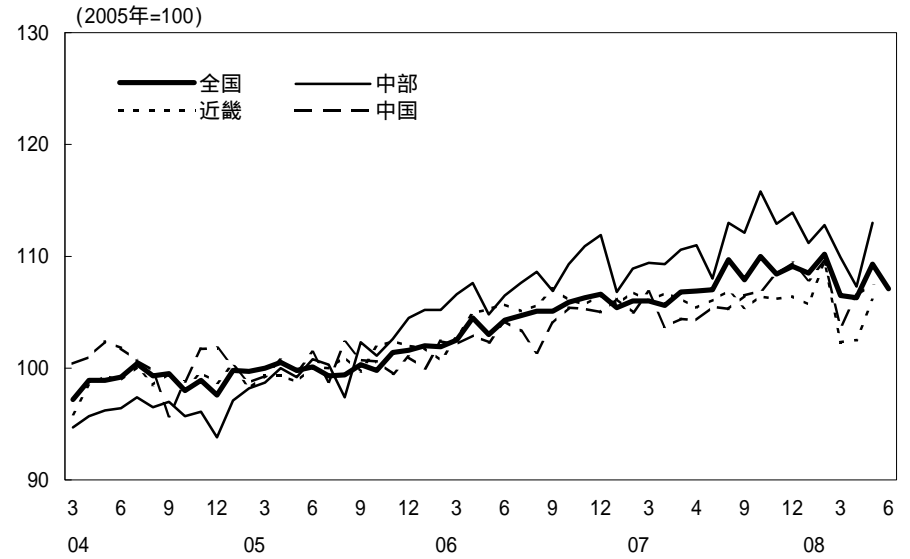

(参考4) 地域経済

(1) 鉱工業生産

(備考)

1. 経済産業省「鉱工業指数」、各経済産業局「管内経済動向」等、沖縄県「鉱工業生産動向」により作成。
2. 季節調整指数(2005年=100)。但し、沖縄は2000年=100。
3. 地域区分は下記「地域区分B」による。
4. 全国、各地域の最新月は速報値。但し、近畿の最新月は確報値。

(参考) 地域区分

	地域区分A	地域区分B	地域区分C
北海道	北海道	北海道	北海道
東北	青森、岩手、宮城、秋田、山形、福島、新潟	青森、岩手、宮城、秋田、山形、福島	青森、岩手、宮城、秋田、山形、福島
関東	茨城、栃木、群馬、埼玉、千葉、東京、神奈川、山梨、長野	新潟、茨城、栃木、群馬、埼玉、千葉、東京、神奈川、山梨、長野、静岡	茨城、栃木、群馬、埼玉、千葉、東京、神奈川、山梨、長野
中部	-	富山、石川、岐阜、愛知、三重	-
東海	静岡、岐阜、愛知、三重	-	静岡、岐阜、愛知、三重
北陸	富山、石川、福井	-	新潟、富山、石川、福井
近畿	滋賀、京都、大阪、兵庫、奈良、和歌山	福井、滋賀、京都、大阪、兵庫、奈良、和歌山	滋賀、京都、大阪、兵庫、奈良、和歌山
中国	鳥取、島根、岡山、広島、山口	鳥取、島根、岡山、広島、山口	鳥取、島根、岡山、広島、山口
四国	徳島、香川、愛媛、高知	徳島、香川、愛媛、高知	徳島、香川、愛媛、高知
九州	福岡、佐賀、長崎、熊本、大分、宮崎、鹿児島	福岡、佐賀、長崎、熊本、大分、宮崎、鹿児島	福岡、佐賀、長崎、熊本、大分、宮崎、鹿児島
沖縄	沖縄	沖縄	沖縄

(2) 完全失業率

(備考) 1. 総務省「労働力調査」により作成。
2. 地域区分は前頁「地域区分C」による。
3. データは原数値。

(3) 有効求人倍率

(備考) 1. 厚生労働省「一般職業紹介状況」により作成。
2. 地域区分は前頁「地域区分A」による。
3. 季節調整済(X-12-ARIMA)。
4. すべての地域でパートタイムを含む。