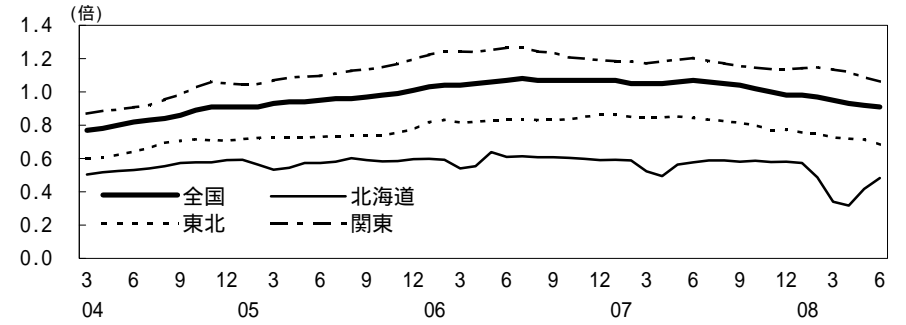

(参考4) 地域経済

(1) 鉱工業生産

(備考)

1. 経済産業省「鉱工業指数」、各経済産業局「管内経済動向」等、沖縄県「鉱工業生産動向」により作成。
2. 季節調整指数(2005年=100)。但し、沖縄は2000年=100。
3. 地域区分は下記「地域区分B」による。
4. 全国、各地域の最新月は速報値。但し、近畿の最新月は確報値。

(参考) 地域区分

	地域区分A	地域区分B	地域区分C
北海道	北海道	北海道	北海道
東北	青森、岩手、宮城、秋田、山形、福島、新潟	青森、岩手、宮城、秋田、山形、福島	青森、岩手、宮城、秋田、山形、福島
関東	茨城、栃木、群馬、埼玉、千葉、東京、神奈川、山梨、長野	新潟、茨城、栃木、群馬、埼玉、千葉、東京、神奈川、山梨、長野、静岡	茨城、栃木、群馬、埼玉、千葉、東京、神奈川、山梨、長野
中部	-	富山、石川、岐阜、愛知、三重	-
東海	静岡、岐阜、愛知、三重	-	静岡、岐阜、愛知、三重
北陸	富山、石川、福井	-	新潟、富山、石川、福井
近畿	滋賀、京都、大阪、兵庫、奈良、和歌山	福井、滋賀、京都、大阪、兵庫、奈良、和歌山	滋賀、京都、大阪、兵庫、奈良、和歌山
中国	鳥取、島根、岡山、広島、山口	鳥取、島根、岡山、広島、山口	鳥取、島根、岡山、広島、山口
四国	徳島、香川、愛媛、高知	徳島、香川、愛媛、高知	徳島、香川、愛媛、高知
九州	福岡、佐賀、長崎、熊本、大分、宮崎、鹿児島	福岡、佐賀、長崎、熊本、大分、宮崎、鹿児島	福岡、佐賀、長崎、熊本、大分、宮崎、鹿児島
沖縄	沖縄	沖縄	沖縄

(2) 完全失業率

(備考) 1. 総務省「労働力調査」により作成。
2. 地域区分は前頁「地域区分C」による。
3. データは原数値。

(3) 有効求人倍率

(備考) 1. 厚生労働省「一般職業紹介状況」により作成。
2. 地域区分は前頁「地域区分A」による。
3. 季節調整済(X-12-ARIMA)。
4. すべての地域でパートタイムを含む。