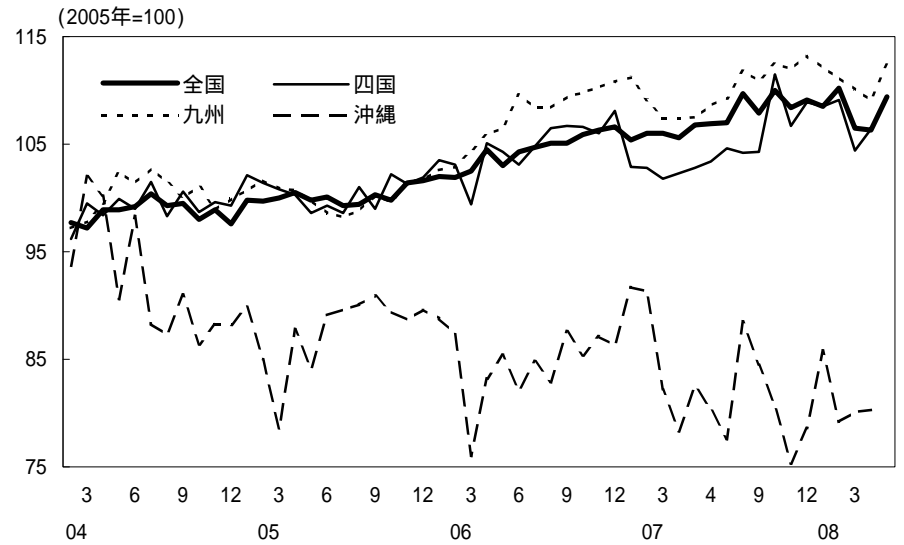

(参考4) 地域経済

(1) 鉱工業生産

(30)

(備考)

1. 経済産業省「鉱工業指数」、各経済産業局「管内経済動向」等、沖縄県「鉱工業生産動向」により作成。
2. 季節調整済指数(2005年=100)。但し、四国、沖縄は2000年=100。
3. 地域区分は下記「地域区分B」による。
4. 各地域の最新月は速報値、全国は確報値。

(参考) 地域区分

	地域区分A	地域区分B	地域区分C
北海道	北海道	北海道	北海道
東北	青森、岩手、宮城、秋田、山形、福島、新潟	青森、岩手、宮城、秋田、山形、福島	青森、岩手、宮城、秋田、山形、福島
関東	茨城、栃木、群馬、埼玉、千葉、東京、神奈川、山梨、長野	新潟、茨城、栃木、群馬、埼玉、千葉、東京、神奈川、山梨、長野、静岡	茨城、栃木、群馬、埼玉、千葉、東京、神奈川、山梨、長野
中部	-	富山、石川、岐阜、愛知、三重	-
東海	静岡、岐阜、愛知、三重	-	静岡、岐阜、愛知、三重
北陸	富山、石川、福井	-	新潟、富山、石川、福井
近畿	滋賀、京都、大阪、兵庫、奈良、和歌山	福井、滋賀、京都、大阪、兵庫、奈良、和歌山	滋賀、京都、大阪、兵庫、奈良、和歌山
中国	鳥取、島根、岡山、広島、山口	鳥取、島根、岡山、広島、山口	鳥取、島根、岡山、広島、山口
四国	徳島、香川、愛媛、高知	徳島、香川、愛媛、高知	徳島、香川、愛媛、高知
九州	福岡、佐賀、長崎、熊本、大分、宮崎、鹿児島	福岡、佐賀、長崎、熊本、大分、宮崎、鹿児島	福岡、佐賀、長崎、熊本、大分、宮崎、鹿児島
沖縄	沖縄	沖縄	沖縄

(2) 完全失業率

(備考) 1. 総務省「労働力調査」により作成。  
2. 地域区分は前頁「地域区分C」による。  
3. データは原数値。

(3) 有効求人倍率

(備考) 1. 厚生労働省「一般職業紹介状況」により作成。  
2. 地域区分は前頁「地域区分A」による。  
3. 季節調整済(X-12-ARIMA)。  
4. すべての地域でパートタイムを含む。