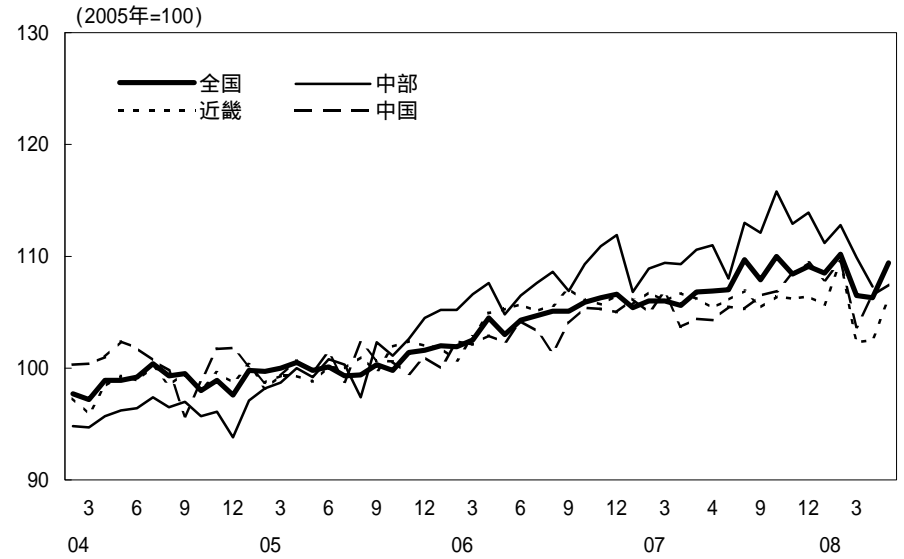

(参考4) 地域経済

(1) 鉱工業生産

(30)

(備考)

1. 経済産業省「鉱工業指数」、各経済産業局「管内経済動向」等、沖縄県「鉱工業生産動向」により作成。
2. 季節調整済指数(2005年=100)。但し、四国、沖縄は2000年=100。
3. 地域区分は下記「地域区分B」による。
4. 各地域の最新月は速報値、全国は確報値。

(参考) 地域区分

	地域区分A	地域区分B	地域区分C
北海道	北海道	北海道	北海道
東北	青森、岩手、宮城、秋田、山形、福島、新潟	青森、岩手、宮城、秋田、山形、福島	青森、岩手、宮城、秋田、山形、福島
関東	茨城、栃木、群馬、埼玉、千葉、東京、神奈川、山梨、長野	新潟、茨城、栃木、群馬、埼玉、千葉、東京、神奈川、山梨、長野、静岡	茨城、栃木、群馬、埼玉、千葉、東京、神奈川、山梨、長野
中部	-	富山、石川、岐阜、愛知、三重	-
東海	静岡、岐阜、愛知、三重	-	静岡、岐阜、愛知、三重
北陸	富山、石川、福井	-	新潟、富山、石川、福井
近畿	滋賀、京都、大阪、兵庫、奈良、和歌山	福井、滋賀、京都、大阪、兵庫、奈良、和歌山	滋賀、京都、大阪、兵庫、奈良、和歌山
中国	鳥取、島根、岡山、広島、山口	鳥取、島根、岡山、広島、山口	鳥取、島根、岡山、広島、山口
四国	徳島、香川、愛媛、高知	徳島、香川、愛媛、高知	徳島、香川、愛媛、高知
九州	福岡、佐賀、長崎、熊本、大分、宮崎、鹿児島	福岡、佐賀、長崎、熊本、大分、宮崎、鹿児島	福岡、佐賀、長崎、熊本、大分、宮崎、鹿児島
沖縄	沖縄	沖縄	沖縄

(2) 完全失業率

(備考) 1. 総務省「労働力調査」により作成。  
2. 地域区分は前頁「地域区分C」による。  
3. データは原数値。

(3) 有効求人倍率

(備考) 1. 厚生労働省「一般職業紹介状況」により作成。  
2. 地域区分は前頁「地域区分A」による。  
3. 季節調整済(X-12-ARIMA)。  
4. すべての地域でパートタイムを含む。