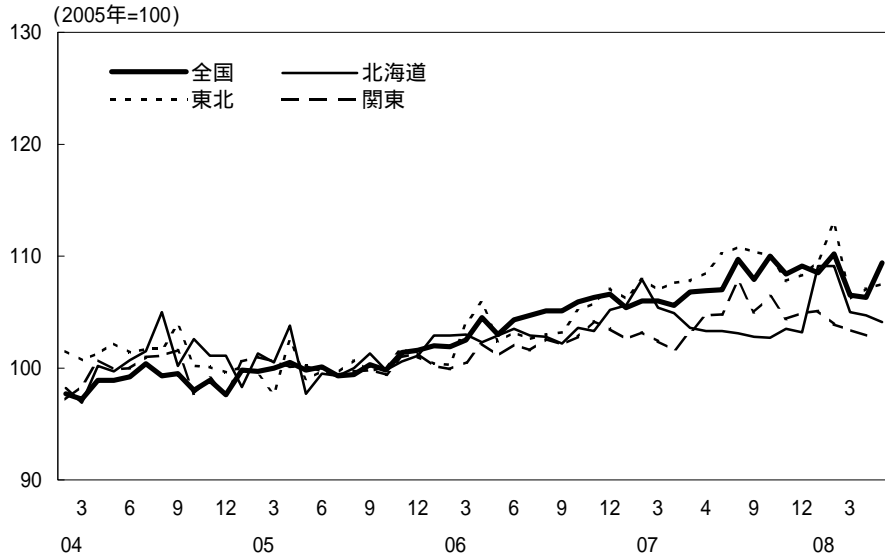

(参考4) 地域経済

(1) 鉱工業生産

(30)

(備考)

1. 経済産業省「鉱工業指数」、各経済産業局「管内経済動向」等、沖縄県「鉱工業生産動向」により作成。
2. 季節調整済指数(2005年=100)。但し、四国、沖縄は2000年=100。
3. 地域区分は下記「地域区分B」による。
4. 各地域の最新月は速報値、全国は確報値。

(参考) 地域区分

	地域区分A	地域区分B	地域区分C
北海道	北海道	北海道	北海道
東北	青森、岩手、宮城、秋田、山形、福島、新潟	青森、岩手、宮城、秋田、山形、福島	青森、岩手、宮城、秋田、山形、福島
関東	茨城、栃木、群馬、埼玉、千葉、東京、神奈川、山梨、長野	新潟、茨城、栃木、群馬、埼玉、千葉、東京、神奈川、山梨、長野、静岡	茨城、栃木、群馬、埼玉、千葉、東京、神奈川、山梨、長野
中部	-	富山、石川、岐阜、愛知、三重	-
東海	静岡、岐阜、愛知、三重	-	静岡、岐阜、愛知、三重
北陸	富山、石川、福井	-	新潟、富山、石川、福井
近畿	滋賀、京都、大阪、兵庫、奈良、和歌山	福井、滋賀、京都、大阪、兵庫、奈良、和歌山	滋賀、京都、大阪、兵庫、奈良、和歌山
中国	鳥取、島根、岡山、広島、山口	鳥取、島根、岡山、広島、山口	鳥取、島根、岡山、広島、山口
四国	徳島、香川、愛媛、高知	徳島、香川、愛媛、高知	徳島、香川、愛媛、高知
九州	福岡、佐賀、長崎、熊本、大分、宮崎、鹿児島	福岡、佐賀、長崎、熊本、大分、宮崎、鹿児島	福岡、佐賀、長崎、熊本、大分、宮崎、鹿児島
沖縄	沖縄	沖縄	沖縄

(2) 完全失業率

(備考) 1. 総務省「労働力調査」により作成。  
2. 地域区分は前頁「地域区分C」による。  
3. データは原数値。

(3) 有効求人倍率

(備考) 1. 厚生労働省「一般職業紹介状況」により作成。  
2. 地域区分は前頁「地域区分A」による。  
3. 季節調整済(X-12-ARIMA)。  
4. すべての地域でパートタイムを含む。