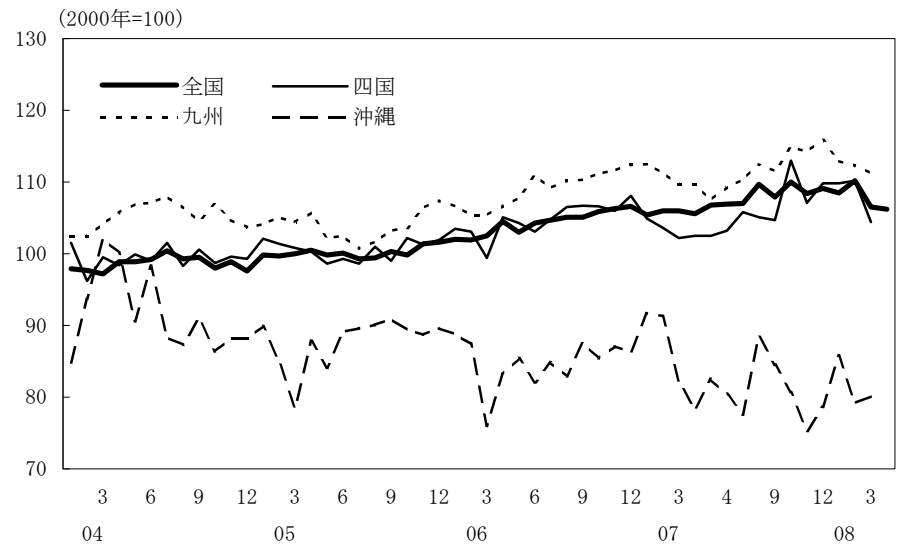

(参考4) 地域経済

(1) 鉱工業生産

(備考)

1. 経済産業省「鉱工業指数」、各経済産業局「管内経済動向」等、沖縄県「鉱工業生産動向」により作成。
2. 季節調整済指数(2000年=100)。但し、全国、北海道は2005年=100。
3. 地域区分は下記「地域区分B」による。
4. 各地域の最新月は速報値、全国は確報値。

(参考) 地域区分

	地域区分A	地域区分B	地域区分C
北海道	北海道	北海道	北海道
東北	青森、岩手、宮城、秋田、山形、福島、新潟	青森、岩手、宮城、秋田、山形、福島	青森、岩手、宮城、秋田、山形、福島
関東	茨城、栃木、群馬、埼玉、千葉、東京、神奈川、山梨、長野	新潟、茨城、栃木、群馬、埼玉、千葉、東京、神奈川、山梨、長野、静岡	茨城、栃木、群馬、埼玉、千葉、東京、神奈川、山梨、長野
中部	-	富山、石川、岐阜、愛知、三重	-
東海	静岡、岐阜、愛知、三重	-	静岡、岐阜、愛知、三重
北陸	富山、石川、福井	-	新潟、富山、石川、福井
近畿	滋賀、京都、大阪、兵庫、奈良、和歌山	福井、滋賀、京都、大阪、兵庫、奈良、和歌山	滋賀、京都、大阪、兵庫、奈良、和歌山
中国	鳥取、島根、岡山、広島、山口	鳥取、島根、岡山、広島、山口	鳥取、島根、岡山、広島、山口
四国	徳島、香川、愛媛、高知	徳島、香川、愛媛、高知	徳島、香川、愛媛、高知
九州	福岡、佐賀、長崎、熊本、大分、宮崎、鹿児島	福岡、佐賀、長崎、熊本、大分、宮崎、鹿児島	福岡、佐賀、長崎、熊本、大分、宮崎、鹿児島
沖縄	沖縄	沖縄	沖縄