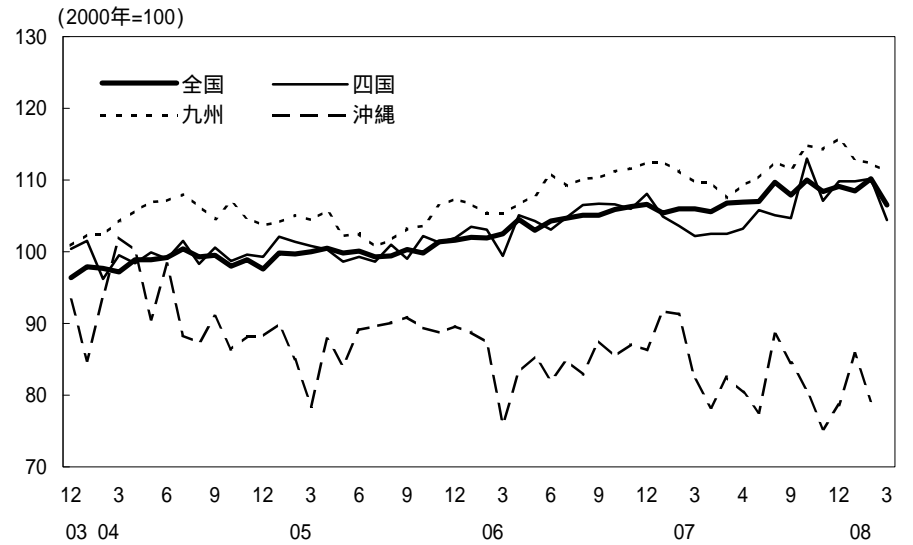

(参考4) 地域経済

(1) 鉱工業生産

(備考)

1. 経済産業省「鉱工業指数」、各経済産業局「管内経済動向」等、沖縄県「鉱工業生産動向」により作成。
2. 季節調整済指数(2000年=100)。但し、全国は2005年=100。
3. 地域区分は下記「地域区分B」による。
4. 各地域の最新月は速報値、全国は確報値。

(参考) 地域区分

	地域区分A	地域区分B	地域区分C
北海道	北海道	北海道	北海道
東北	青森、岩手、宮城、秋田、山形、福島、新潟	青森、岩手、宮城、秋田、山形、福島	青森、岩手、宮城、秋田、山形、福島
関東	茨城、栃木、群馬、埼玉、千葉、東京、神奈川、山梨、長野	新潟、茨城、栃木、群馬、埼玉、千葉、東京、神奈川、山梨、長野、静岡	茨城、栃木、群馬、埼玉、千葉、東京、神奈川、山梨、長野
中部	-	富山、石川、岐阜、愛知、三重	-
東海	静岡、岐阜、愛知、三重	-	静岡、岐阜、愛知、三重
北陸	富山、石川、福井	-	新潟、富山、石川、福井
近畿	滋賀、京都、大阪、兵庫、奈良、和歌山	福井、滋賀、京都、大阪、兵庫、奈良、和歌山	滋賀、京都、大阪、兵庫、奈良、和歌山
中国	鳥取、島根、岡山、広島、山口	鳥取、島根、岡山、広島、山口	鳥取、島根、岡山、広島、山口
四国	徳島、香川、愛媛、高知	徳島、香川、愛媛、高知	徳島、香川、愛媛、高知
九州	福岡、佐賀、長崎、熊本、大分、宮崎、鹿児島	福岡、佐賀、長崎、熊本、大分、宮崎、鹿児島	福岡、佐賀、長崎、熊本、大分、宮崎、鹿児島
沖縄	沖縄	沖縄	沖縄

(2) 完全失業率

- (備考) 1. 総務省「労働力調査」により作成。
 2. 地域区分は前頁「地域区分C」による。
 3. データは原数値。

(3) 有効求人倍率

- (備考) 1. 厚生労働省「一般職業紹介状況」により作成。
 2. 地域区分は前頁「地域区分A」による。
 3. 季節調整済(X-12-ARIMA)。
 4. すべての地域でパートタイムを含む。