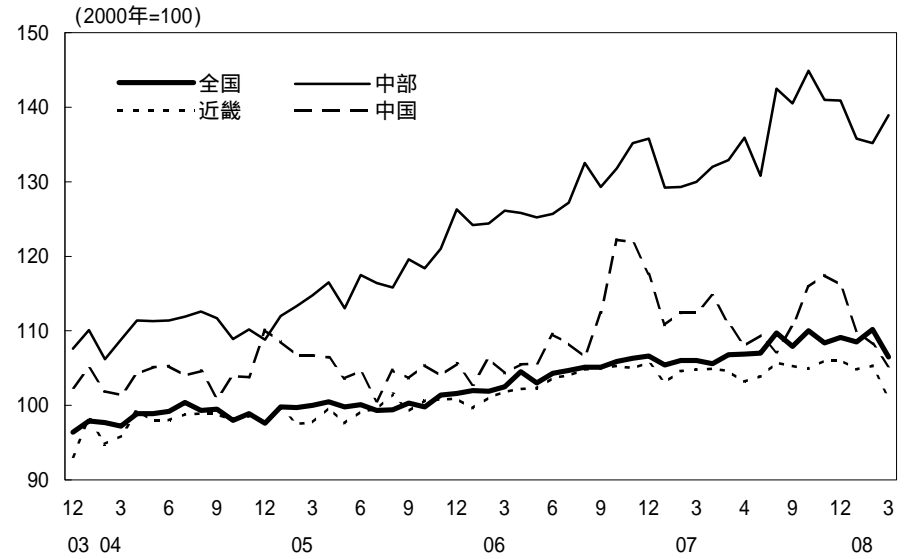

(参考4) 地域経済

(1) 鉱工業生産

(備考)

1. 経済産業省「鉱工業指数」、各経済産業局「管内経済動向」等、沖縄県「鉱工業生産動向」により作成。
2. 季節調整済指数(2000年=100)。但し、全国は2005年=100。
3. 地域区分は下記「地域区分B」による。
4. 各地域の最新月は速報値、全国は確報値。

(参考) 地域区分

	地域区分A	地域区分B	地域区分C
北海道	北海道	北海道	北海道
東北	青森、岩手、宮城、秋田、山形、福島、新潟	青森、岩手、宮城、秋田、山形、福島	青森、岩手、宮城、秋田、山形、福島
関東	茨城、栃木、群馬、埼玉、千葉、東京、神奈川、山梨、長野	新潟、茨城、栃木、群馬、埼玉、千葉、東京、神奈川、山梨、長野、静岡	茨城、栃木、群馬、埼玉、千葉、東京、神奈川、山梨、長野
中部	-	富山、石川、岐阜、愛知、三重	-
東海	静岡、岐阜、愛知、三重	-	静岡、岐阜、愛知、三重
北陸	富山、石川、福井	-	新潟、富山、石川、福井
近畿	滋賀、京都、大阪、兵庫、奈良、和歌山	福井、滋賀、京都、大阪、兵庫、奈良、和歌山	滋賀、京都、大阪、兵庫、奈良、和歌山
中国	鳥取、島根、岡山、広島、山口	鳥取、島根、岡山、広島、山口	鳥取、島根、岡山、広島、山口
四国	徳島、香川、愛媛、高知	徳島、香川、愛媛、高知	徳島、香川、愛媛、高知
九州	福岡、佐賀、長崎、熊本、大分、宮崎、鹿児島	福岡、佐賀、長崎、熊本、大分、宮崎、鹿児島	福岡、佐賀、長崎、熊本、大分、宮崎、鹿児島
沖縄	沖縄	沖縄	沖縄

(2) 完全失業率

- (備考) 1. 総務省「労働力調査」により作成。
 2. 地域区分は前頁「地域区分C」による。
 3. データは原数値。

(3) 有効求人倍率

- (備考) 1. 厚生労働省「一般職業紹介状況」により作成。
 2. 地域区分は前頁「地域区分A」による。
 3. 季節調整済(X-12-ARIMA)。
 4. すべての地域でパートタイムを含む。