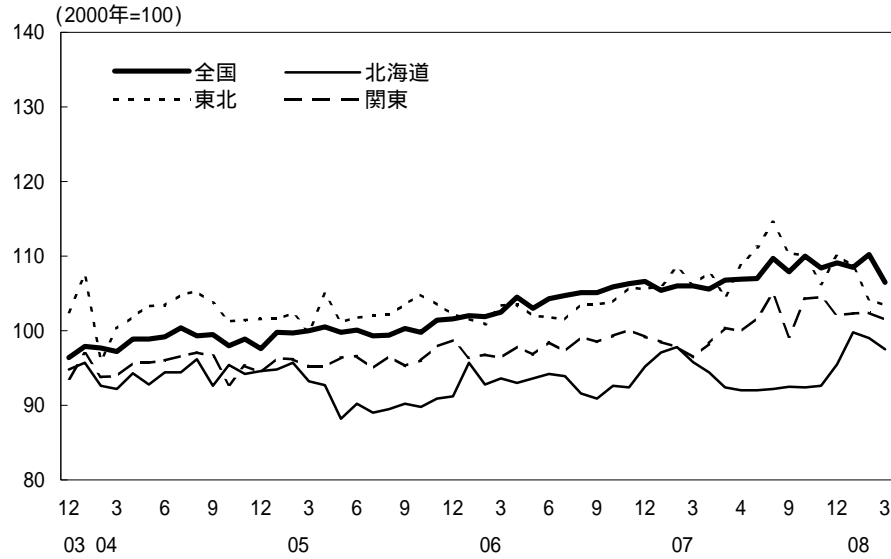

(参考4) 地域経済

(1) 鉱工業生産

(備考)

1. 経済産業省「鉱工業指数」、各経済産業局「管内経済動向」等、沖縄県「鉱工業生産動向」により作成。
2. 季節調整済指数(2000年=100)。但し、全国は2005年=100。
3. 地域区分は下記「地域区分B」による。
4. 各地域の最新月は速報値、全国は確報値。

(参考) 地域区分

	地域区分A	地域区分B	地域区分C
北海道	北海道	北海道	北海道
東北	青森、岩手、宮城、秋田、山形、福島、新潟	青森、岩手、宮城、秋田、山形、福島	青森、岩手、宮城、秋田、山形、福島
関東	茨城、栃木、群馬、埼玉、千葉、東京、神奈川、山梨、長野	新潟、茨城、栃木、群馬、埼玉、千葉、東京、神奈川、山梨、長野、静岡	茨城、栃木、群馬、埼玉、千葉、東京、神奈川、山梨、長野
中部	-	富山、石川、岐阜、愛知、三重	-
東海	静岡、岐阜、愛知、三重	-	静岡、岐阜、愛知、三重
北陸	富山、石川、福井	-	新潟、富山、石川、福井
近畿	滋賀、京都、大阪、兵庫、奈良、和歌山	福井、滋賀、京都、大阪、兵庫、奈良、和歌山	滋賀、京都、大阪、兵庫、奈良、和歌山
中国	鳥取、島根、岡山、広島、山口	鳥取、島根、岡山、広島、山口	鳥取、島根、岡山、広島、山口
四国	徳島、香川、愛媛、高知	徳島、香川、愛媛、高知	徳島、香川、愛媛、高知
九州	福岡、佐賀、長崎、熊本、大分、宮崎、鹿児島	福岡、佐賀、長崎、熊本、大分、宮崎、鹿児島	福岡、佐賀、長崎、熊本、大分、宮崎、鹿児島
沖縄	沖縄	沖縄	沖縄

(2) 完全失業率

- (備考) 1. 総務省「労働力調査」により作成。
 2. 地域区分は前頁「地域区分C」による。
 3. データは原数値。

(3) 有効求人倍率

- (備考) 1. 厚生労働省「一般職業紹介状況」により作成。
 2. 地域区分は前頁「地域区分A」による。
 3. 季節調整済(X-12-ARIMA)。
 4. すべての地域でパートタイムを含む。